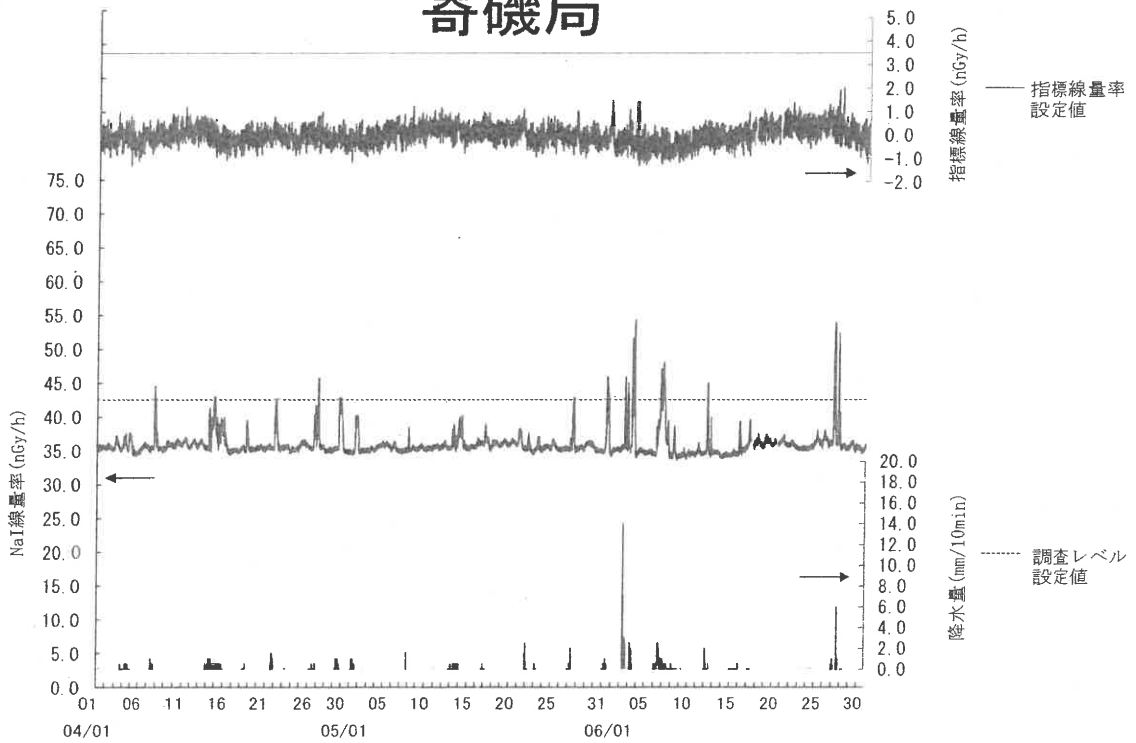

寄磯局

(注) 6月17日及び20日の欠測は定期点検によるものである。