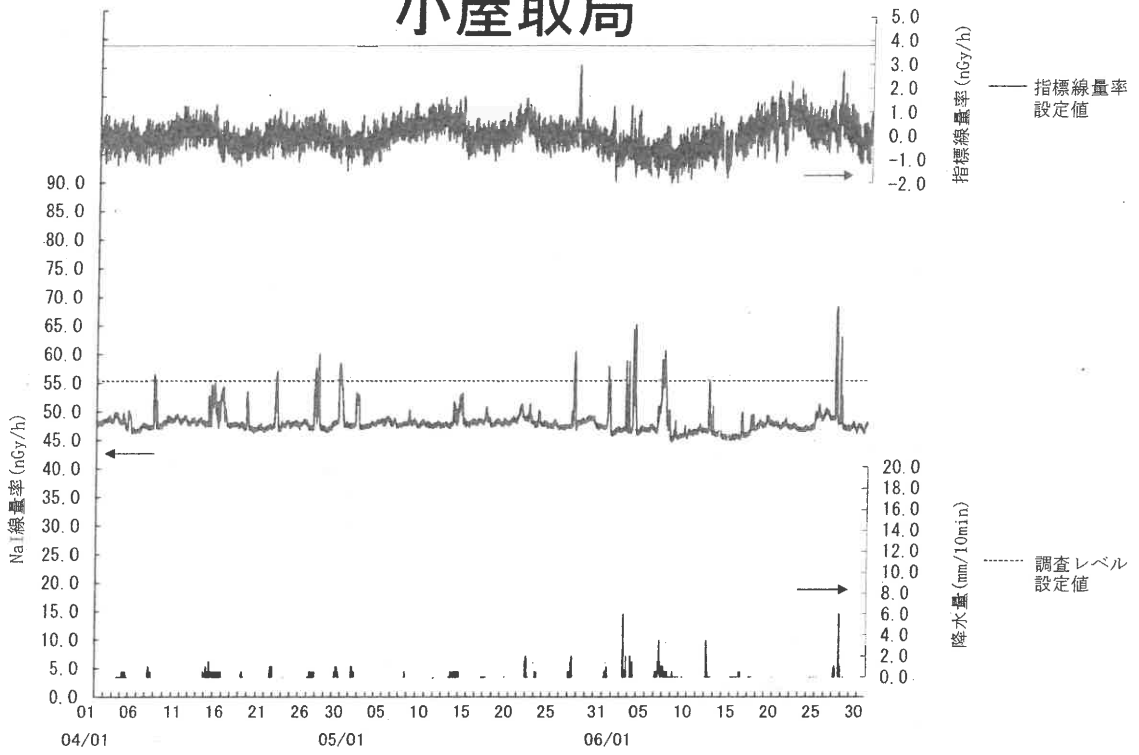

指標線量率関連資料

令和4年度第1四半期

女川局

(注) 6月7日及び8日の欠測は定期点検によるものである。

飯子浜局

(注) 6月9日及び10日の欠測は定期点検によるものである。

小屋取局

(注) 6月13日及び14日の欠測は定期点検によるものである。

寄磯局

(注) 6月17日及び20日の欠測は定期点検によるものである。

鮫浦局

(注) 6月23日及び24日の欠測は定期点検によるものである。

谷川局

(注) 6月21日及び22日の欠測は定期点検によるものである。

荻浜局

(注) 6月15日及び16日の欠測は定期点検によるものである。