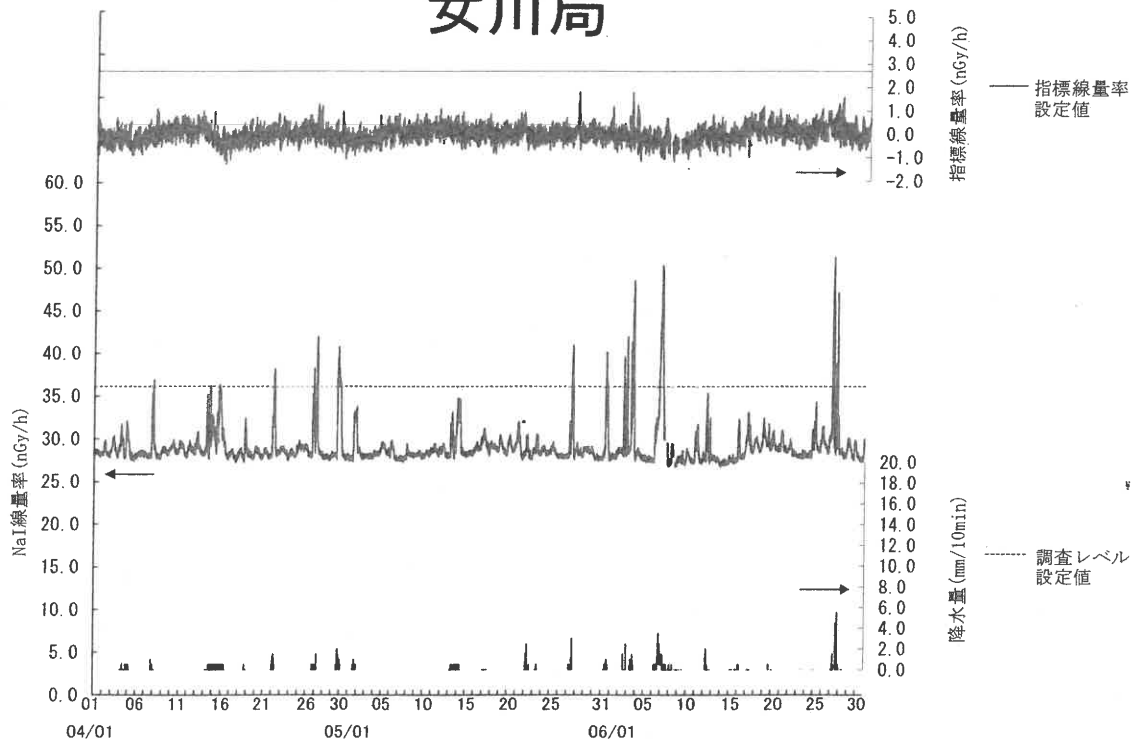

指標線量率関連資料

令和4年度第1四半期

女川局

(注) 6月7日及び8日の欠測は定期点検によるものである。

飯子浜局

(注) 6月9日及び10日の欠測は定期点検によるものである。

小屋取局

(注) 6月13日及び14日の欠測は定期点検によるものである。