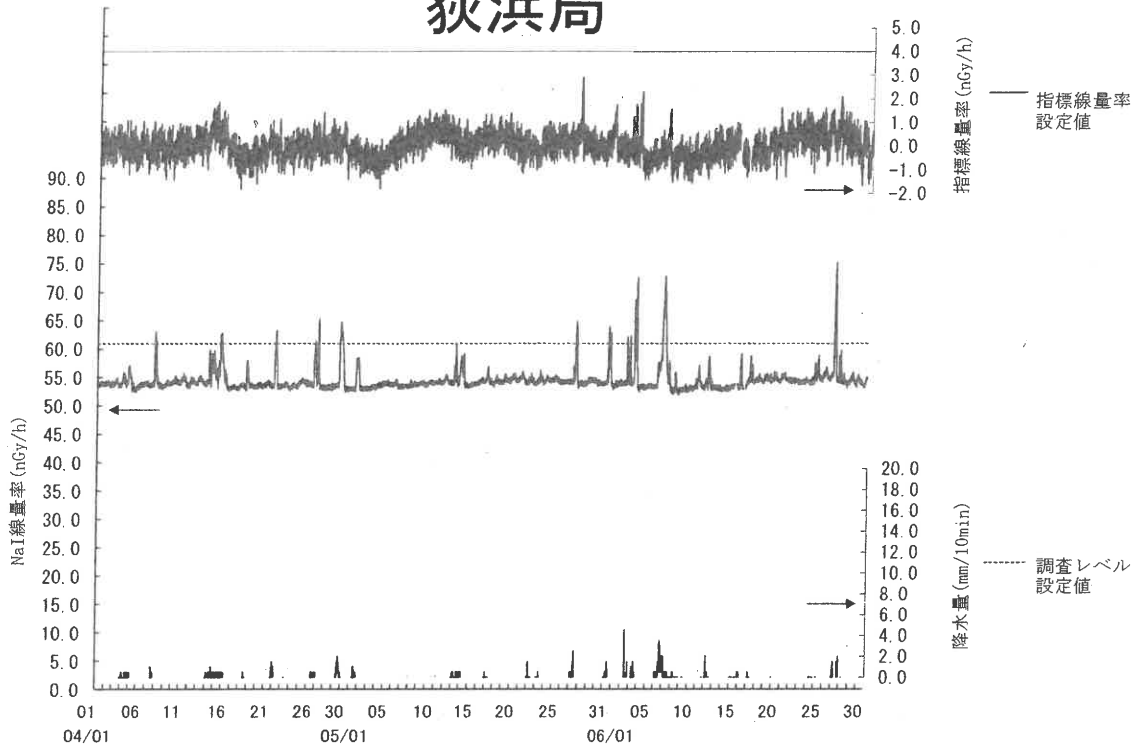

荻浜局

(注) 6月15日及び16日の欠測は定期点検によるものである。