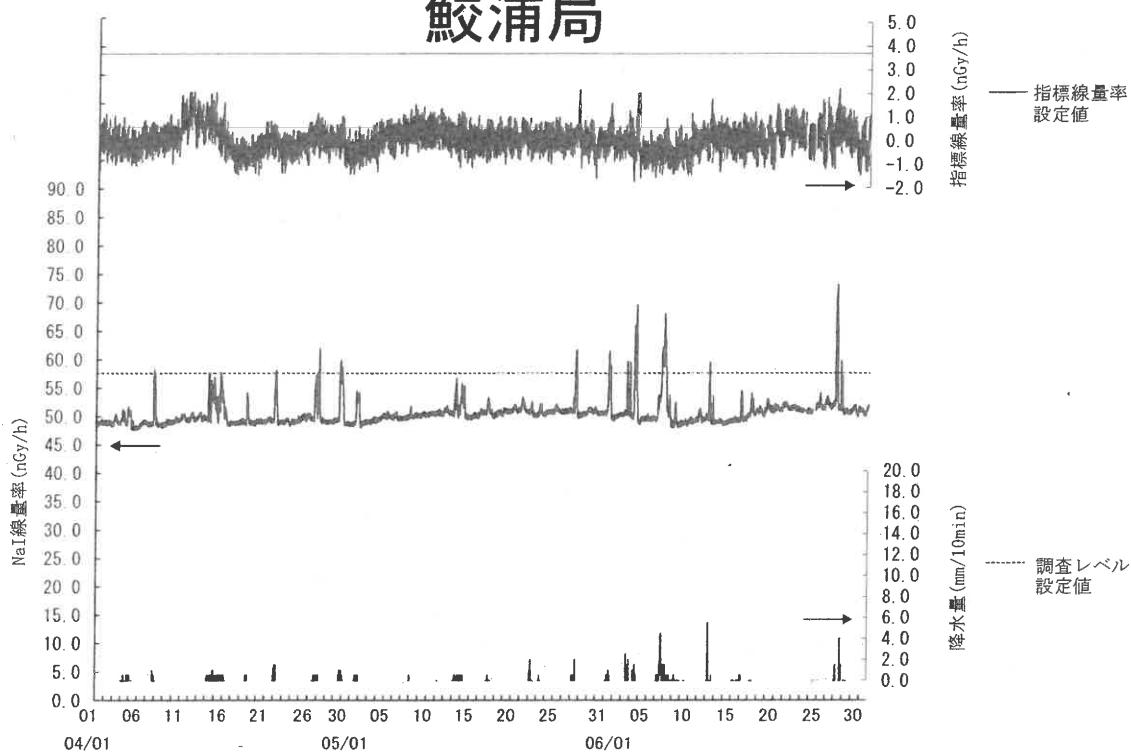

鮫浦局

(注) 6月23日及び24日の欠測は定期点検によるものである。