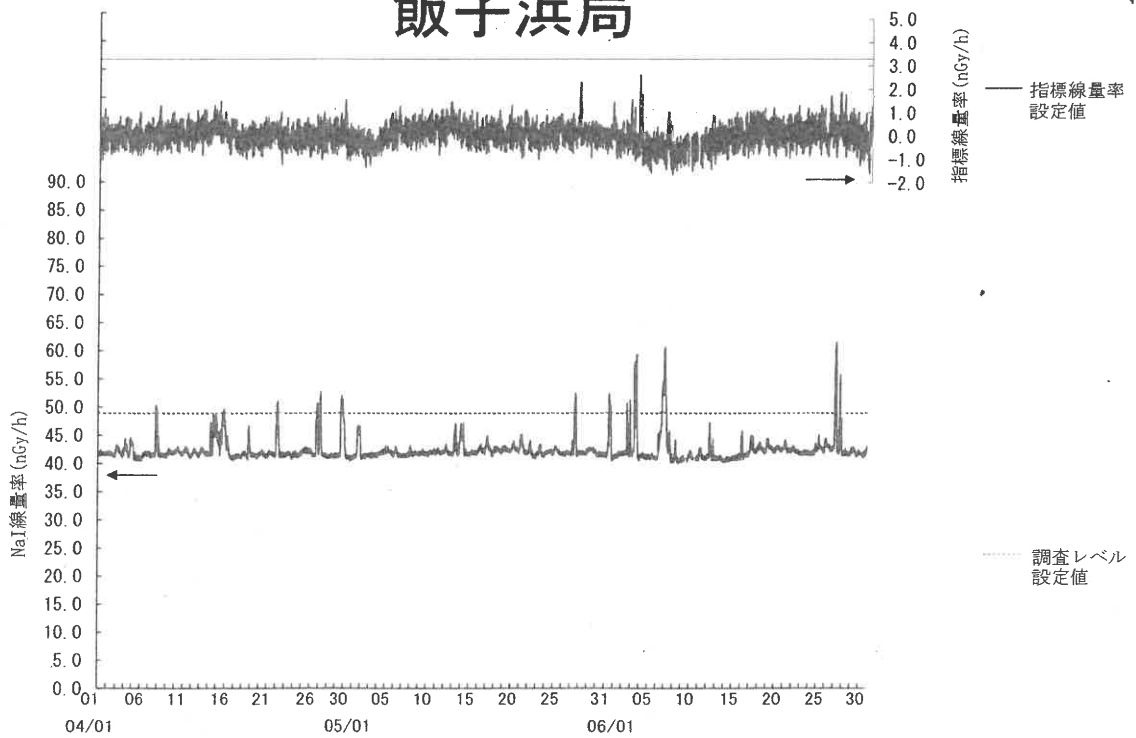

指標線量率関連資料

令和4年度第1四半期

女川局

(注) 6月7日及び8日の欠測は定期点検によるものである。

飯子浜局

(注) 6月9日及び10日の欠測は定期点検によるものである。

小屋取局

(注) 6月13日及び14日の欠測は定期点検によるものである。