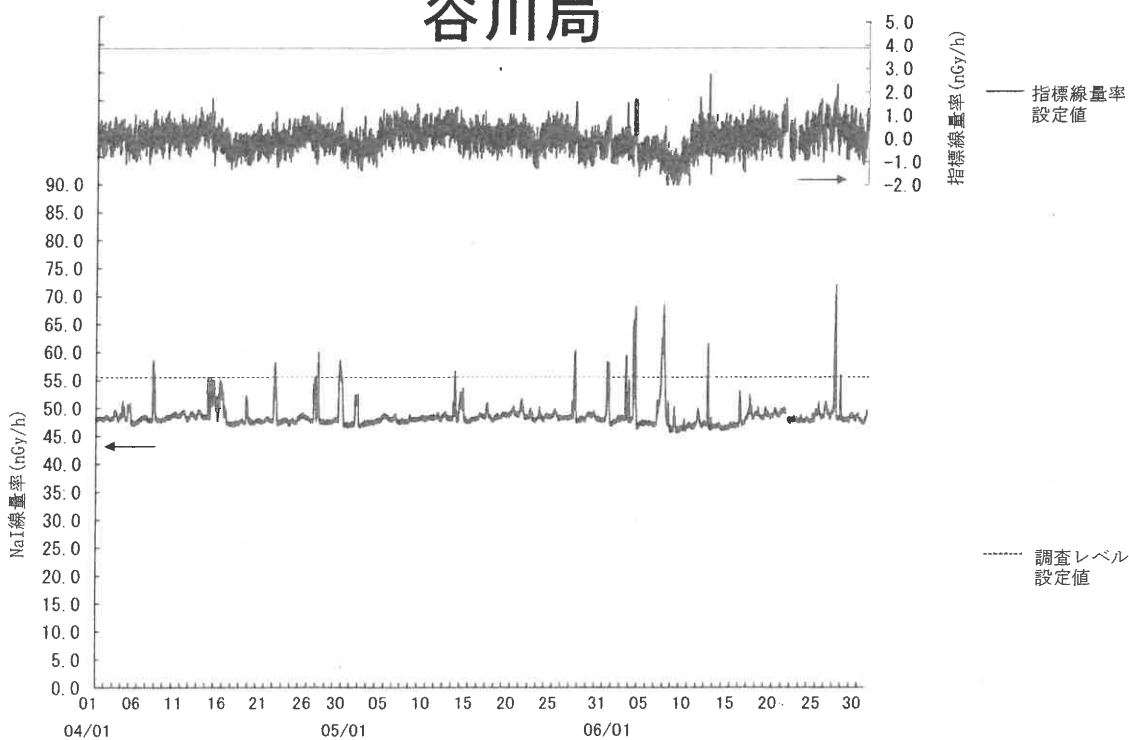

谷川局

(注) 6月21日及び22日の欠測は定期点検によるものである。