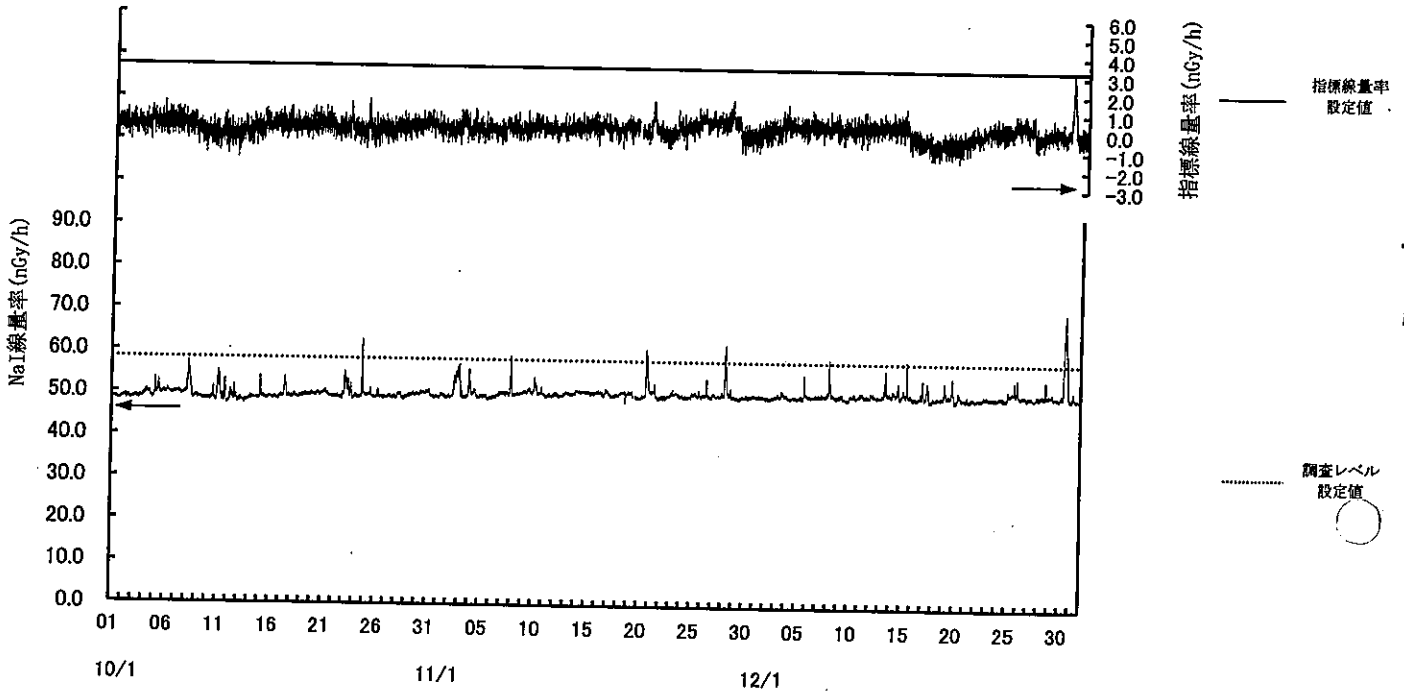

塚浜局

(注) 11月19日の欠測は、UPS更新工事によるものである。