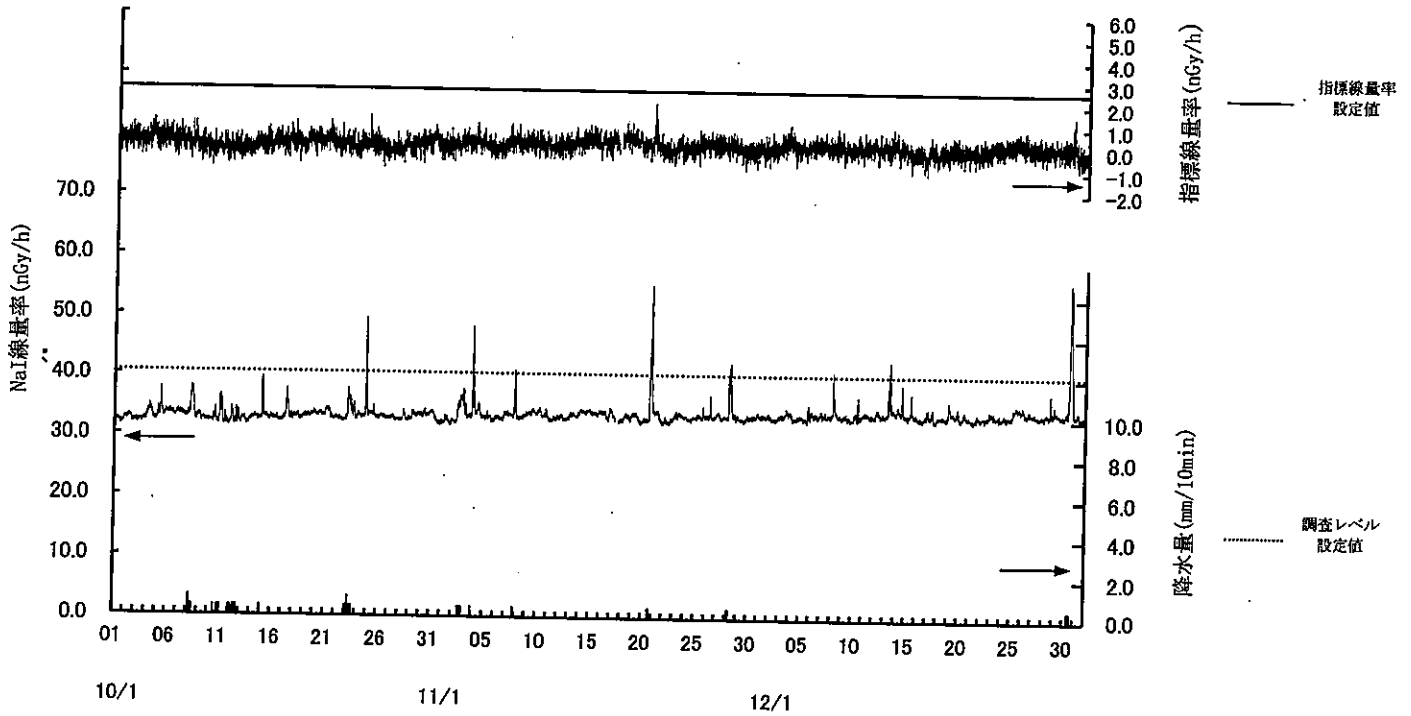

江島局

(注) 11月17日の欠測は、UPS更新工事によるものである。