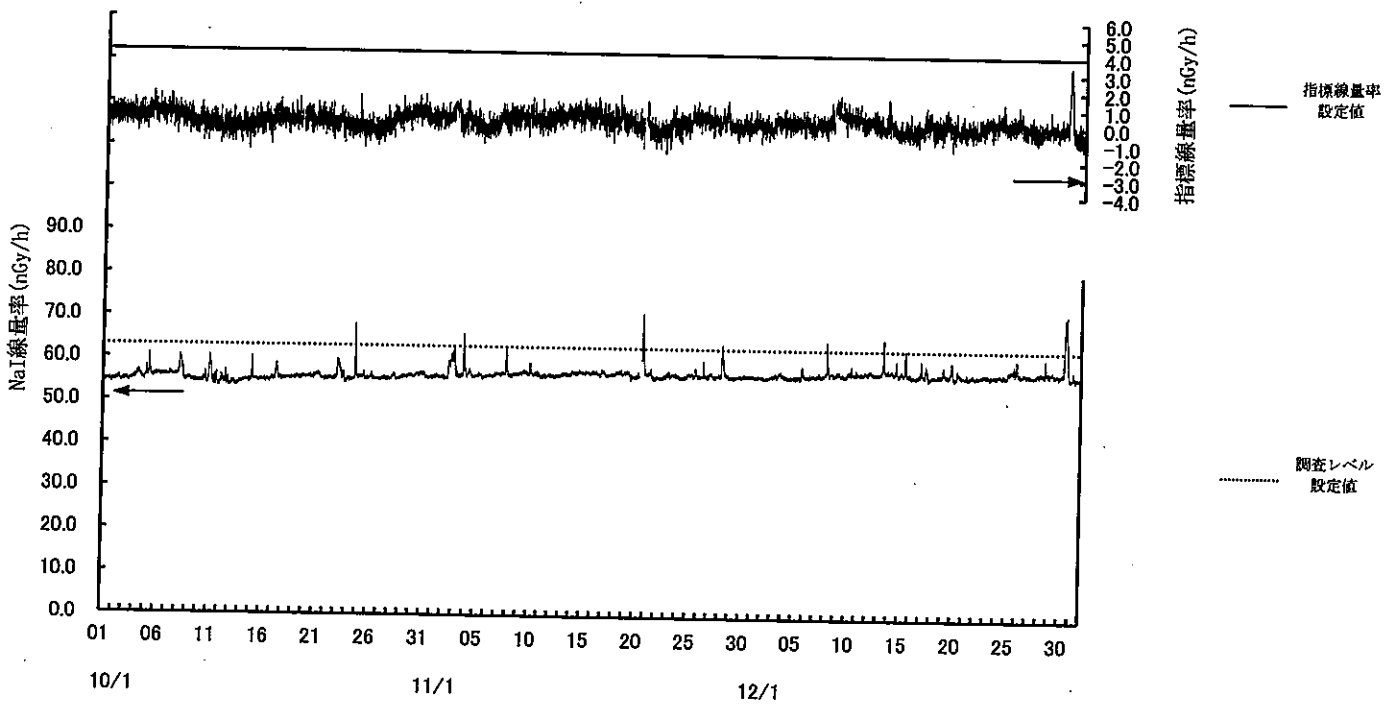

前網局

(注) 11月20日の欠測は、UPS更新工事によるものである。