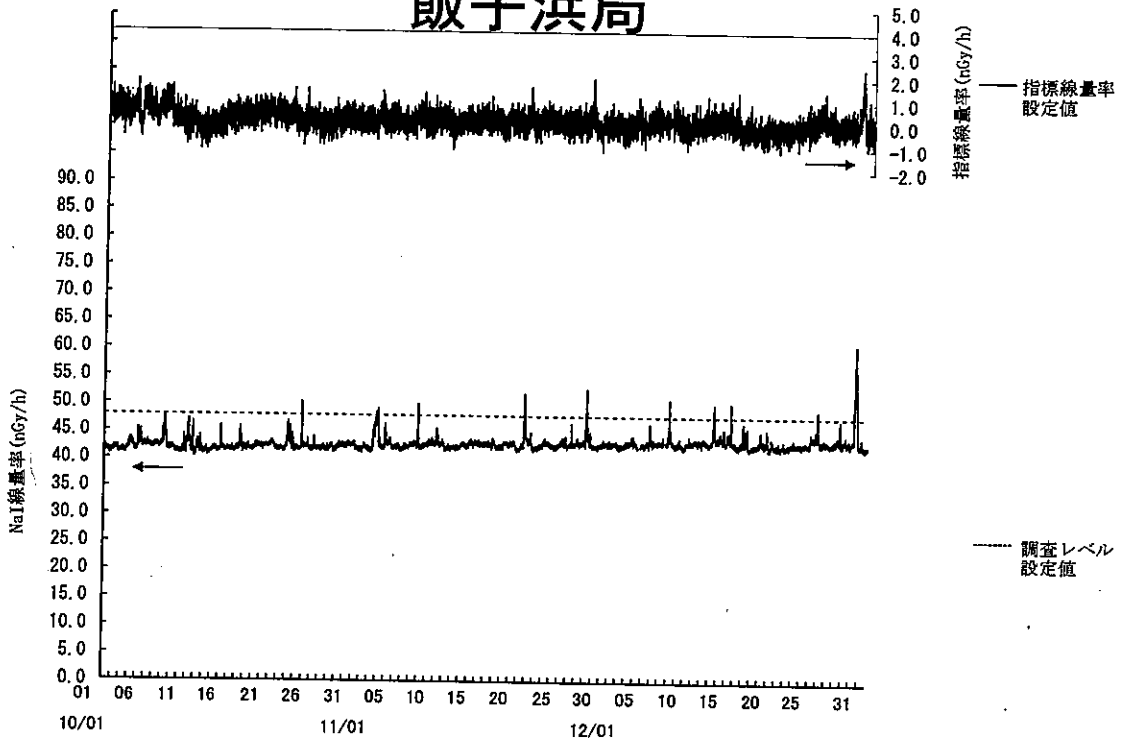

指標線量率関連資料

令和 2 年度第 3 四半期

女川局

(注) 12月2日及び3日の欠測は定期点検によるものである。
 なお、検出器の分解能が低下してきたため、12月3日に検出器を交換した。

飯子浜局

(注) 12月4日及び7日の欠測は定期点検によるものである。

小屋取局

(注) 12月14日及び15日の欠測は定期点検によるものである。

寄磯局

(注) 12月16日及び17日の欠測は定期点検によるものである。

鮫浦局

(注) 12月8日及び9日の欠測は定期点検によるものである。

谷川局

(注) 12月10日及び11日の欠測は定期点検によるものである。

荻浜局

(注) 12月18日及び21日の欠測は定期点検によるものである。