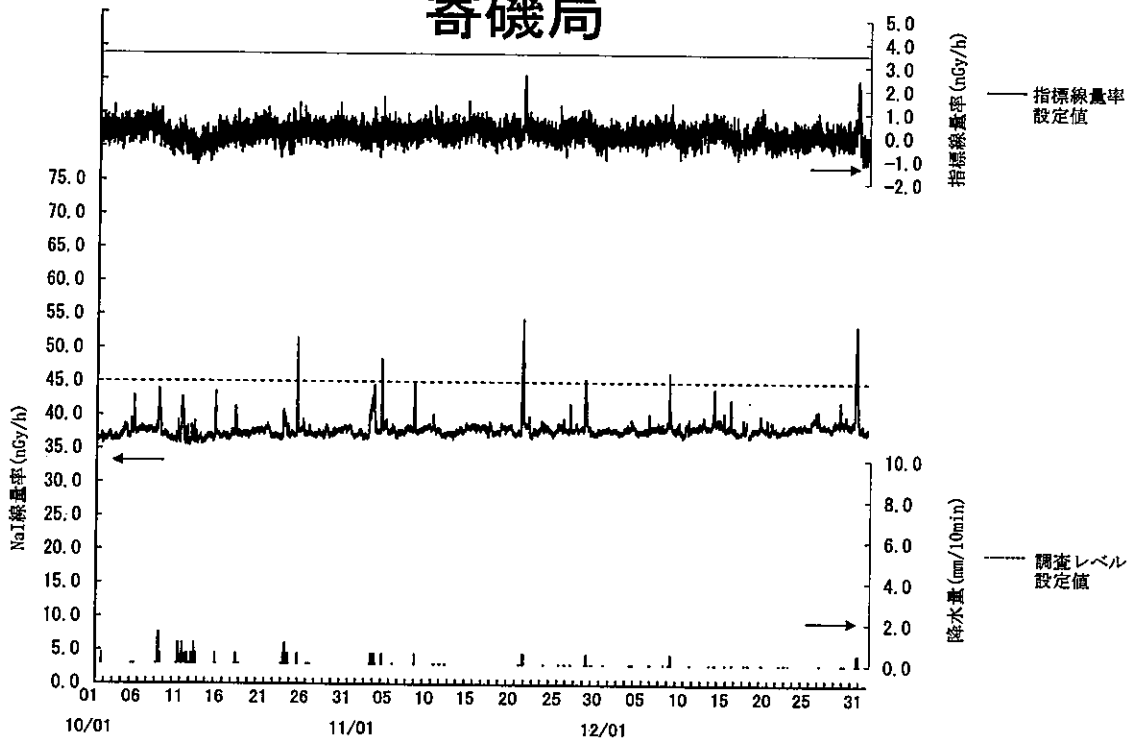

指標線量率関連資料

令和 2 年度第 3 四半期

女川局

(注) 12月2日及び3日の欠測は定期点検によるものである。
 なお、検出器の分解能が低下してきたため、12月3日に検出器を交換した。

飯子浜局

(注) 12月4日及び7日の欠測は定期点検によるものである。

小屋取局

(注) 12月14日及び15日の欠測は定期点検によるものである。

寄磯局

(注) 12月16日及び17日の欠測は定期点検によるものである。

鮫浦局

(注) 12月8日及び9日の欠測は定期点検によるものである。

谷川局

(注) 12月10日及び11日の欠測は定期点検によるものである。

荻浜局

(注) 12月18日及び21日の欠測は定期点検によるものである。