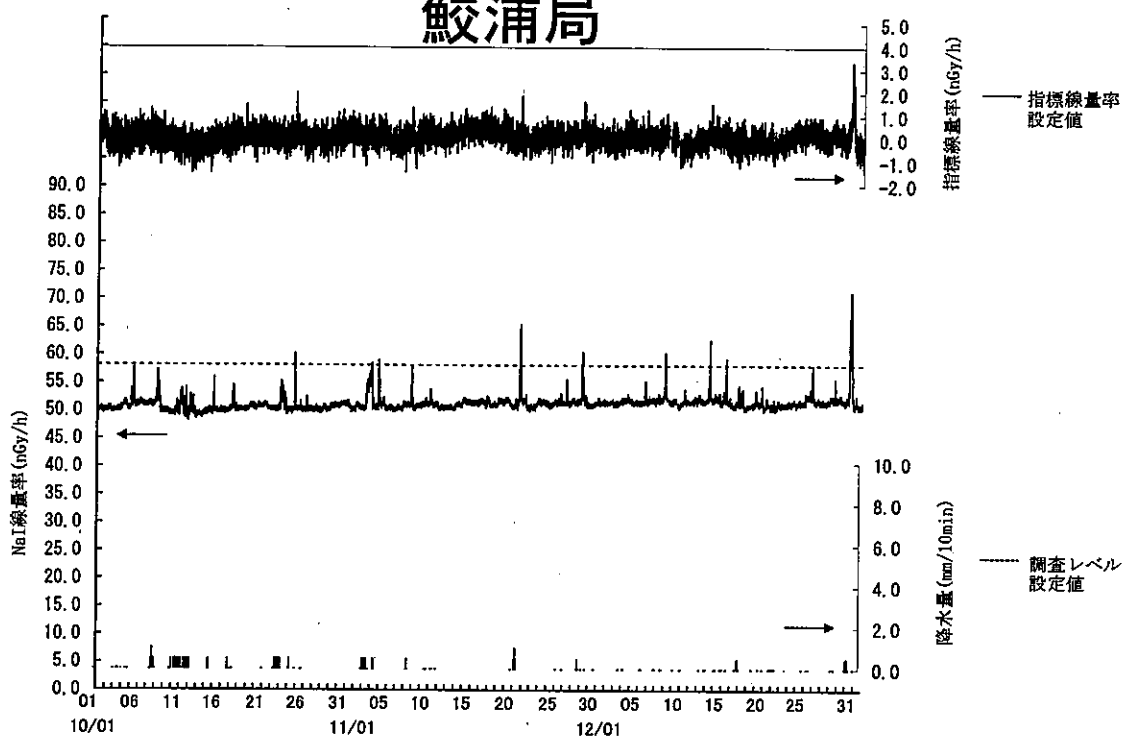

指標線量率関連資料

令和 2 年度第 3 四半期

女川局

(注) 12月2日及び3日の欠測は定期点検によるものである。
 なお、検出器の分解能が低下してきたため、12月3日に検出器を交換した。

飯子浜局

(注) 12月4日及び7日の欠測は定期点検によるものである。

小屋取局

(注) 12月14日及び15日の欠測は定期点検によるものである。

寄磯局

(注) 12月16日及び17日の欠測は定期点検によるものである。

鮫浦局

(注) 12月8日及び9日の欠測は定期点検によるものである。

谷川局

(注) 12月10日及び11日の欠測は定期点検によるものである。

荻浜局

(注) 12月18日及び21日の欠測は定期点検によるものである。