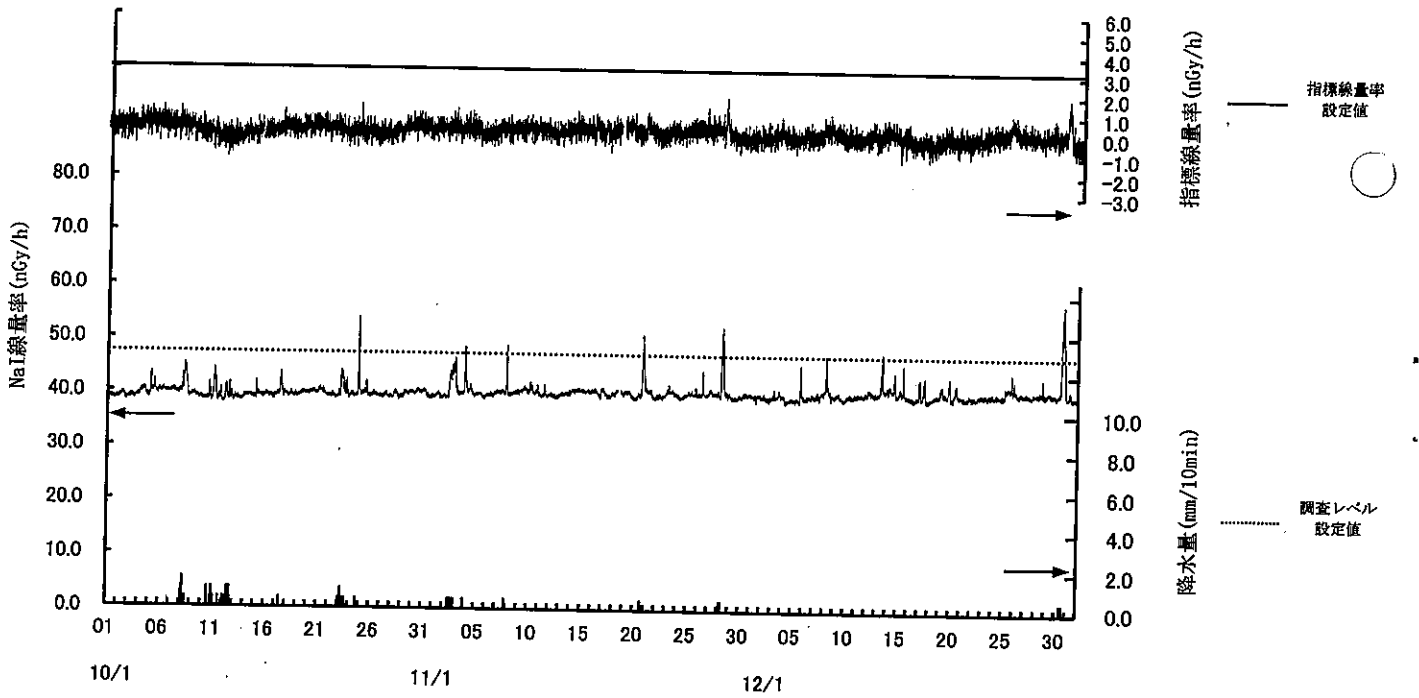

寺間局

(注) 11月18日の欠測は、UPS更新工事によるものである。