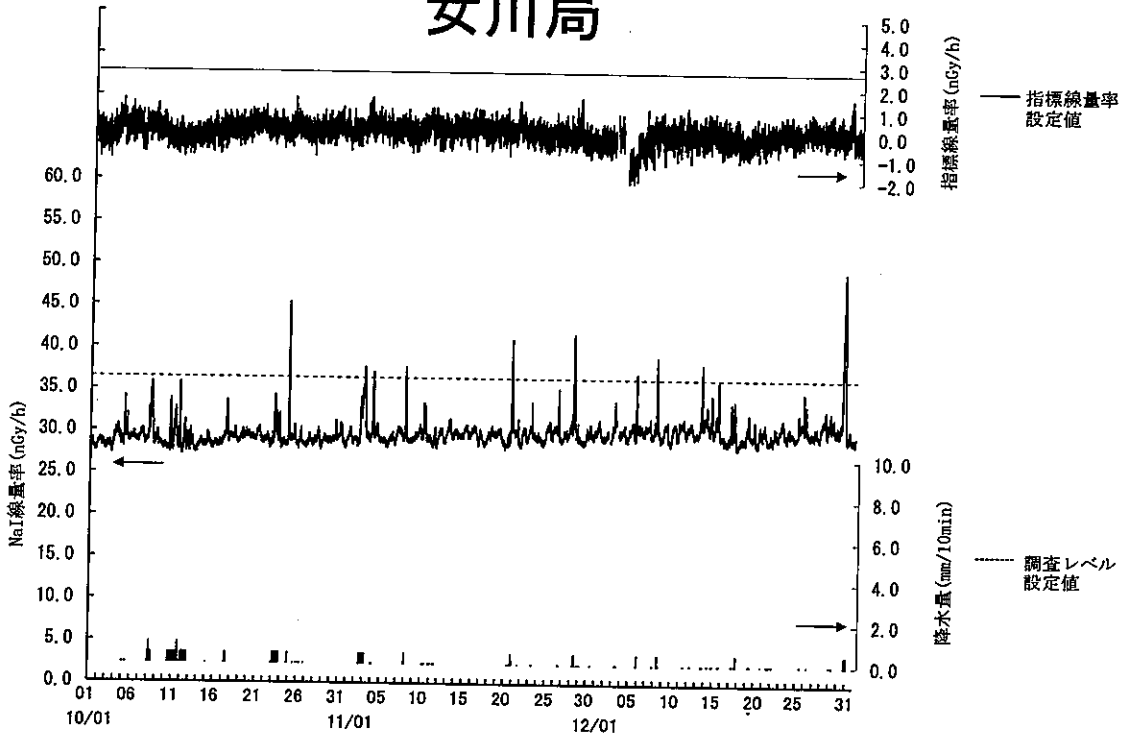

指標線量率関連資料

令和 2 年度第 3 四半期

女川局

(注) 12月2日及び3日の欠測は定期点検によるものである。
 なお、検出器の分解能が低下してきたため、12月3日に検出器を交換した。

飯子浜局

(注) 12月4日及び7日の欠測は定期点検によるものである。

小屋取局

(注) 12月14日及び15日の欠測は定期点検によるものである。

寄磯局

(注) 12月16日及び17日の欠測は定期点検によるものである。

鮫浦局

(注) 12月8日及び9日の欠測は定期点検によるものである。

谷川局

(注) 12月10日及び11日の欠測は定期点検によるものである。

荻浜局

(注) 12月18日及び21日の欠測は定期点検によるものである。