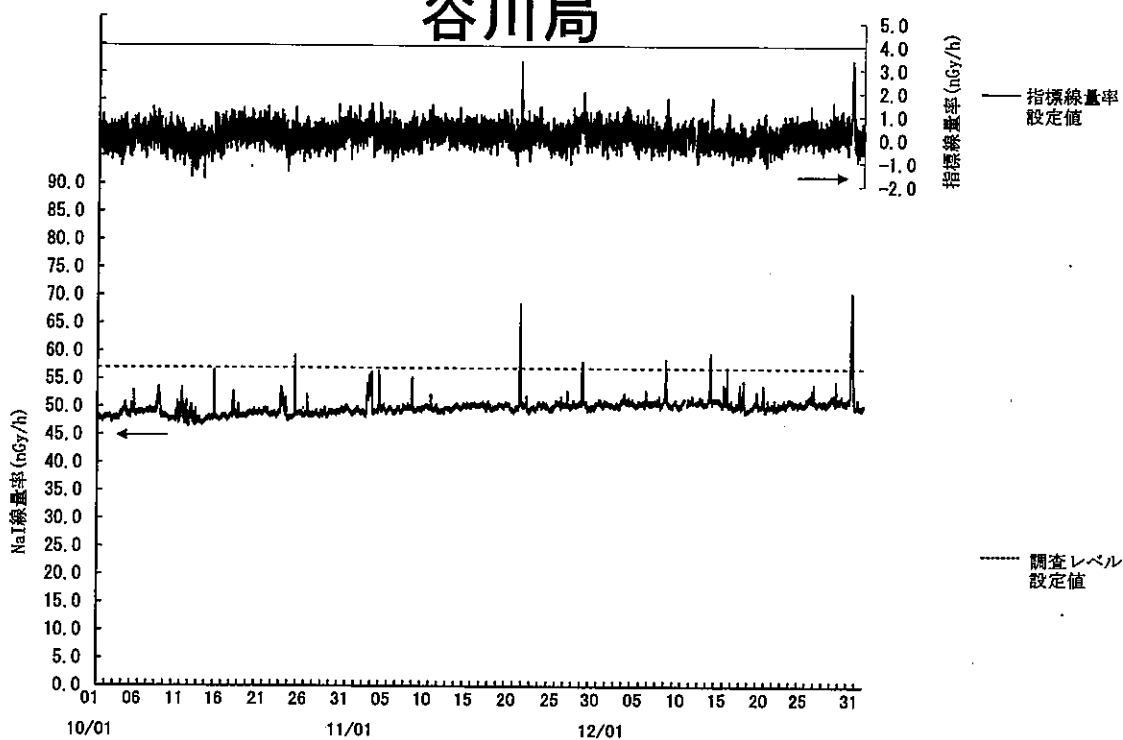

指標線量率関連資料

令和 2 年度第 3 四半期

女川局

(注) 12月2日及び3日の欠測は定期点検によるものである。
 なお、検出器の分解能が低下してきたため、12月3日に検出器を交換した。

飯子浜局

(注) 12月4日及び7日の欠測は定期点検によるものである。

小屋取局

(注) 12月14日及び15日の欠測は定期点検によるものである。

寄磯局

(注) 12月16日及び17日の欠測は定期点検によるものである。

鮫浦局

(注) 12月8日及び9日の欠測は定期点検によるものである。

谷川局

(注) 12月10日及び11日の欠測は定期点検によるものである。

荻浜局

(注) 12月18日及び21日の欠測は定期点検によるものである。