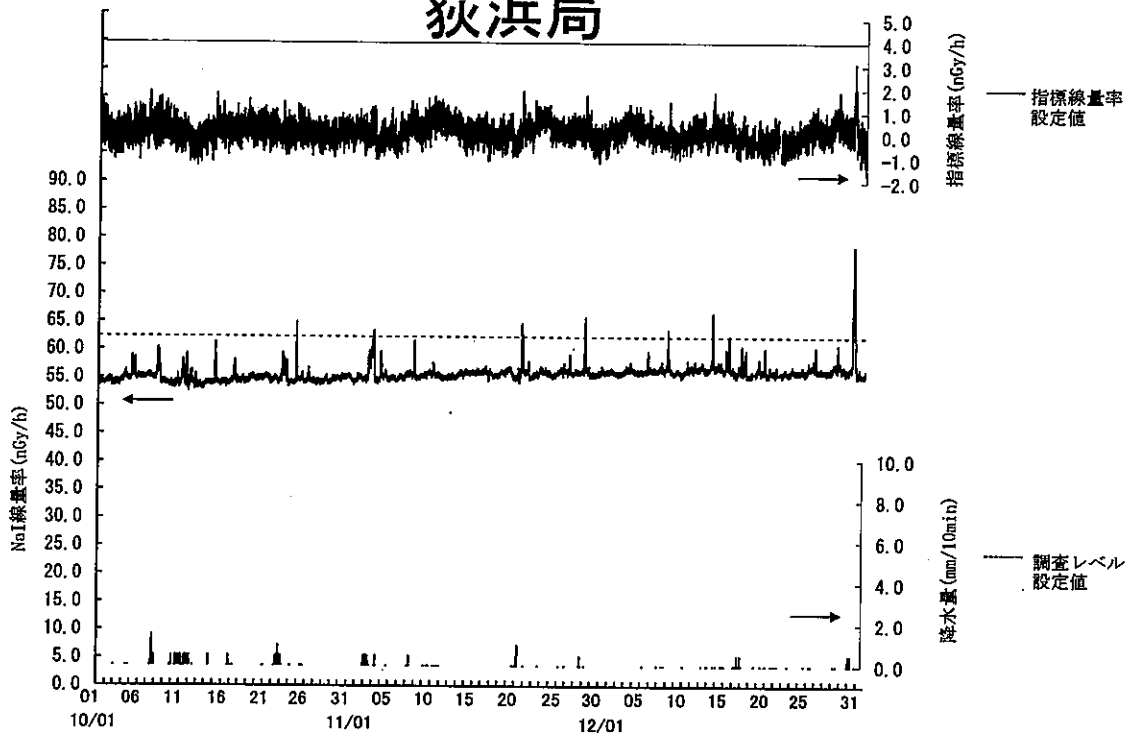

指標線量率関連資料

令和 2 年度第 3 四半期

女川局

(注) 12月2日及び3日の欠測は定期点検によるものである。
 なお、検出器の分解能が低下してきたため、12月3日に検出器を交換した。

飯子浜局

(注) 12月4日及び7日の欠測は定期点検によるものである。

小屋取局

(注) 12月14日及び15日の欠測は定期点検によるものである。

寄磯局

(注) 12月16日及び17日の欠測は定期点検によるものである。

鮫浦局

(注) 12月8日及び9日の欠測は定期点検によるものである。

谷川局

(注) 12月10日及び11日の欠測は定期点検によるものである。

荻浜局

(注) 12月18日及び21日の欠測は定期点検によるものである。