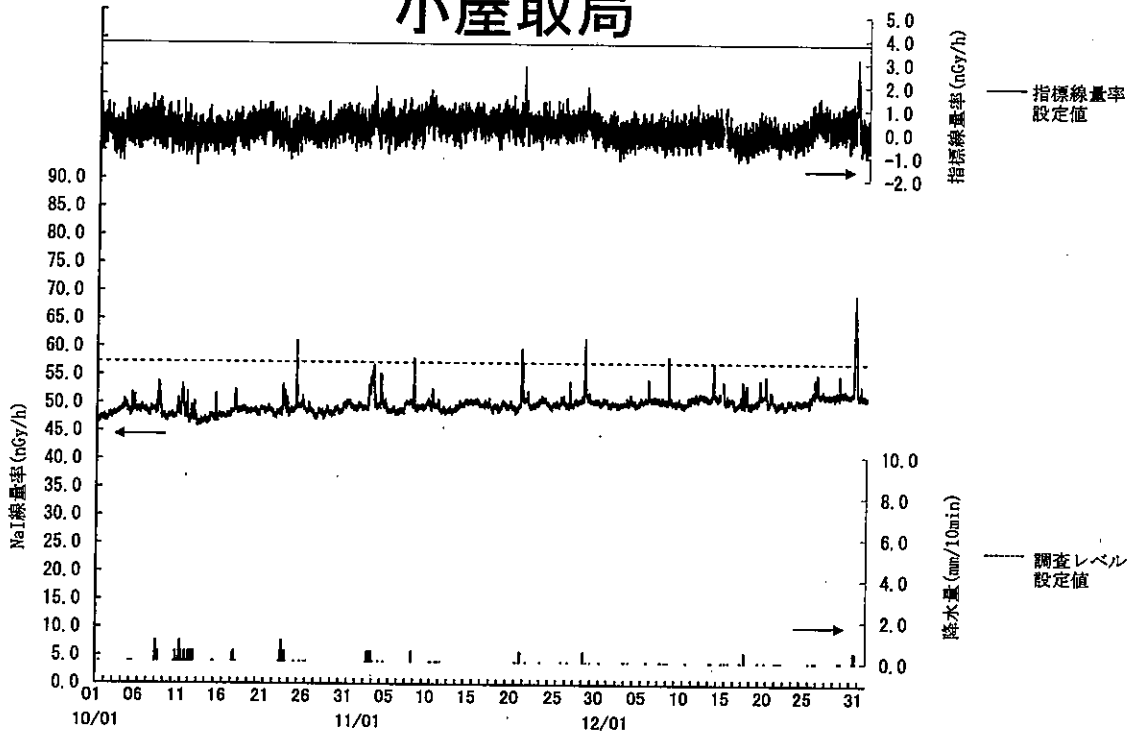

指標線量率関連資料

令和 2 年度第 3 四半期

女川局

(注) 12月2日及び3日の欠測は定期点検によるものである。
 なお、検出器の分解能が低下してきたため、12月3日に検出器を交換した。

飯子浜局

(注) 12月4日及び7日の欠測は定期点検によるものである。

小屋取局

(注) 12月14日及び15日の欠測は定期点検によるものである。

寄磯局

(注) 12月16日及び17日の欠測は定期点検によるものである。

鮫浦局

(注) 12月8日及び9日の欠測は定期点検によるものである。

谷川局

(注) 12月10日及び11日の欠測は定期点検によるものである。

荻浜局

(注) 12月18日及び21日の欠測は定期点検によるものである。