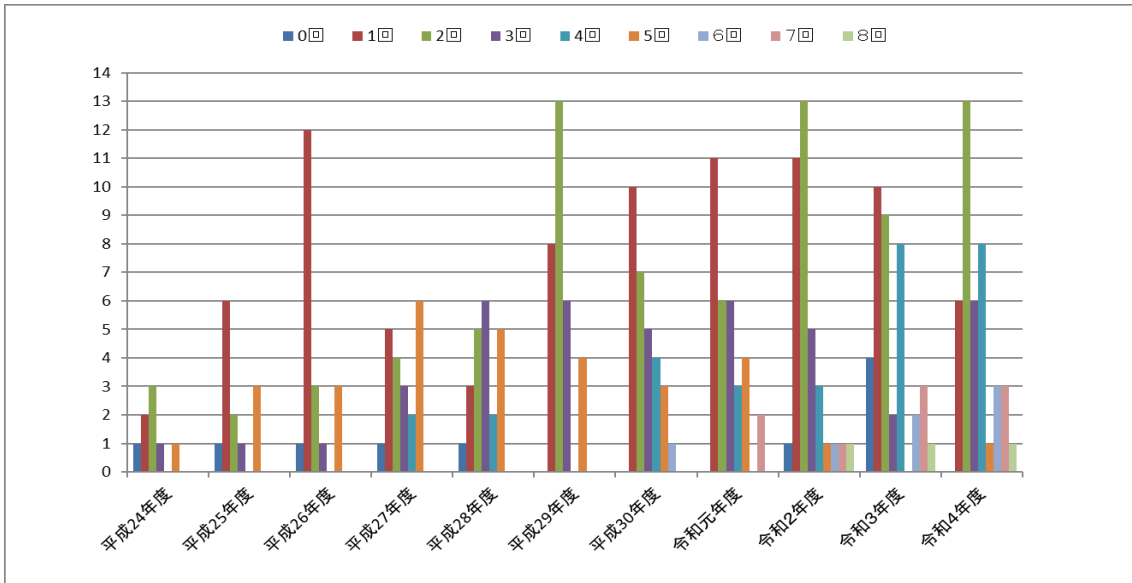

(3) 緊急地震速報受信機の活用について

【緊急地震速報受信機を活用して避難訓練をした回数】

<まとめ>

- ・緊急地震速報受信機設置校では、緊急地震速報受信機を活用した避難訓練の実施回数は年々増えており、平均回数は3.3回(前年度2.7回)だった。多い学校では8回実施しているが、2回以内にとどまっている学校も18校で約半数となっている。
- ・市街地に立地しているため、訓練に活用しにくくなっている学校も多い。
- ・緊急地震速報が流れると、児童生徒は教師の指示を待つことなく自分で判断し、身を守る行動が取れるようになってきている。