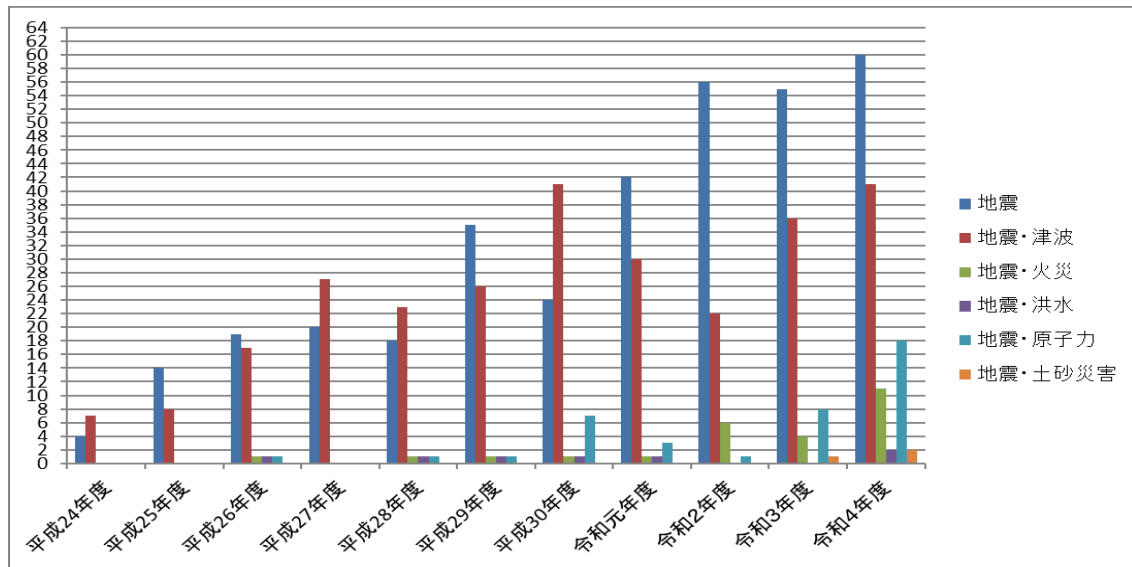

【緊急地震速報受信機を活用した避難訓練に係る災害想定】

<まとめ>

- ・緊急地震速報受信機を活用した避難訓練は、「地震のみ」を想定した訓練以外に「地震・津波」や「地震・原子力」など、複合災害を想定した訓練を実施した学校が多くなってきている。