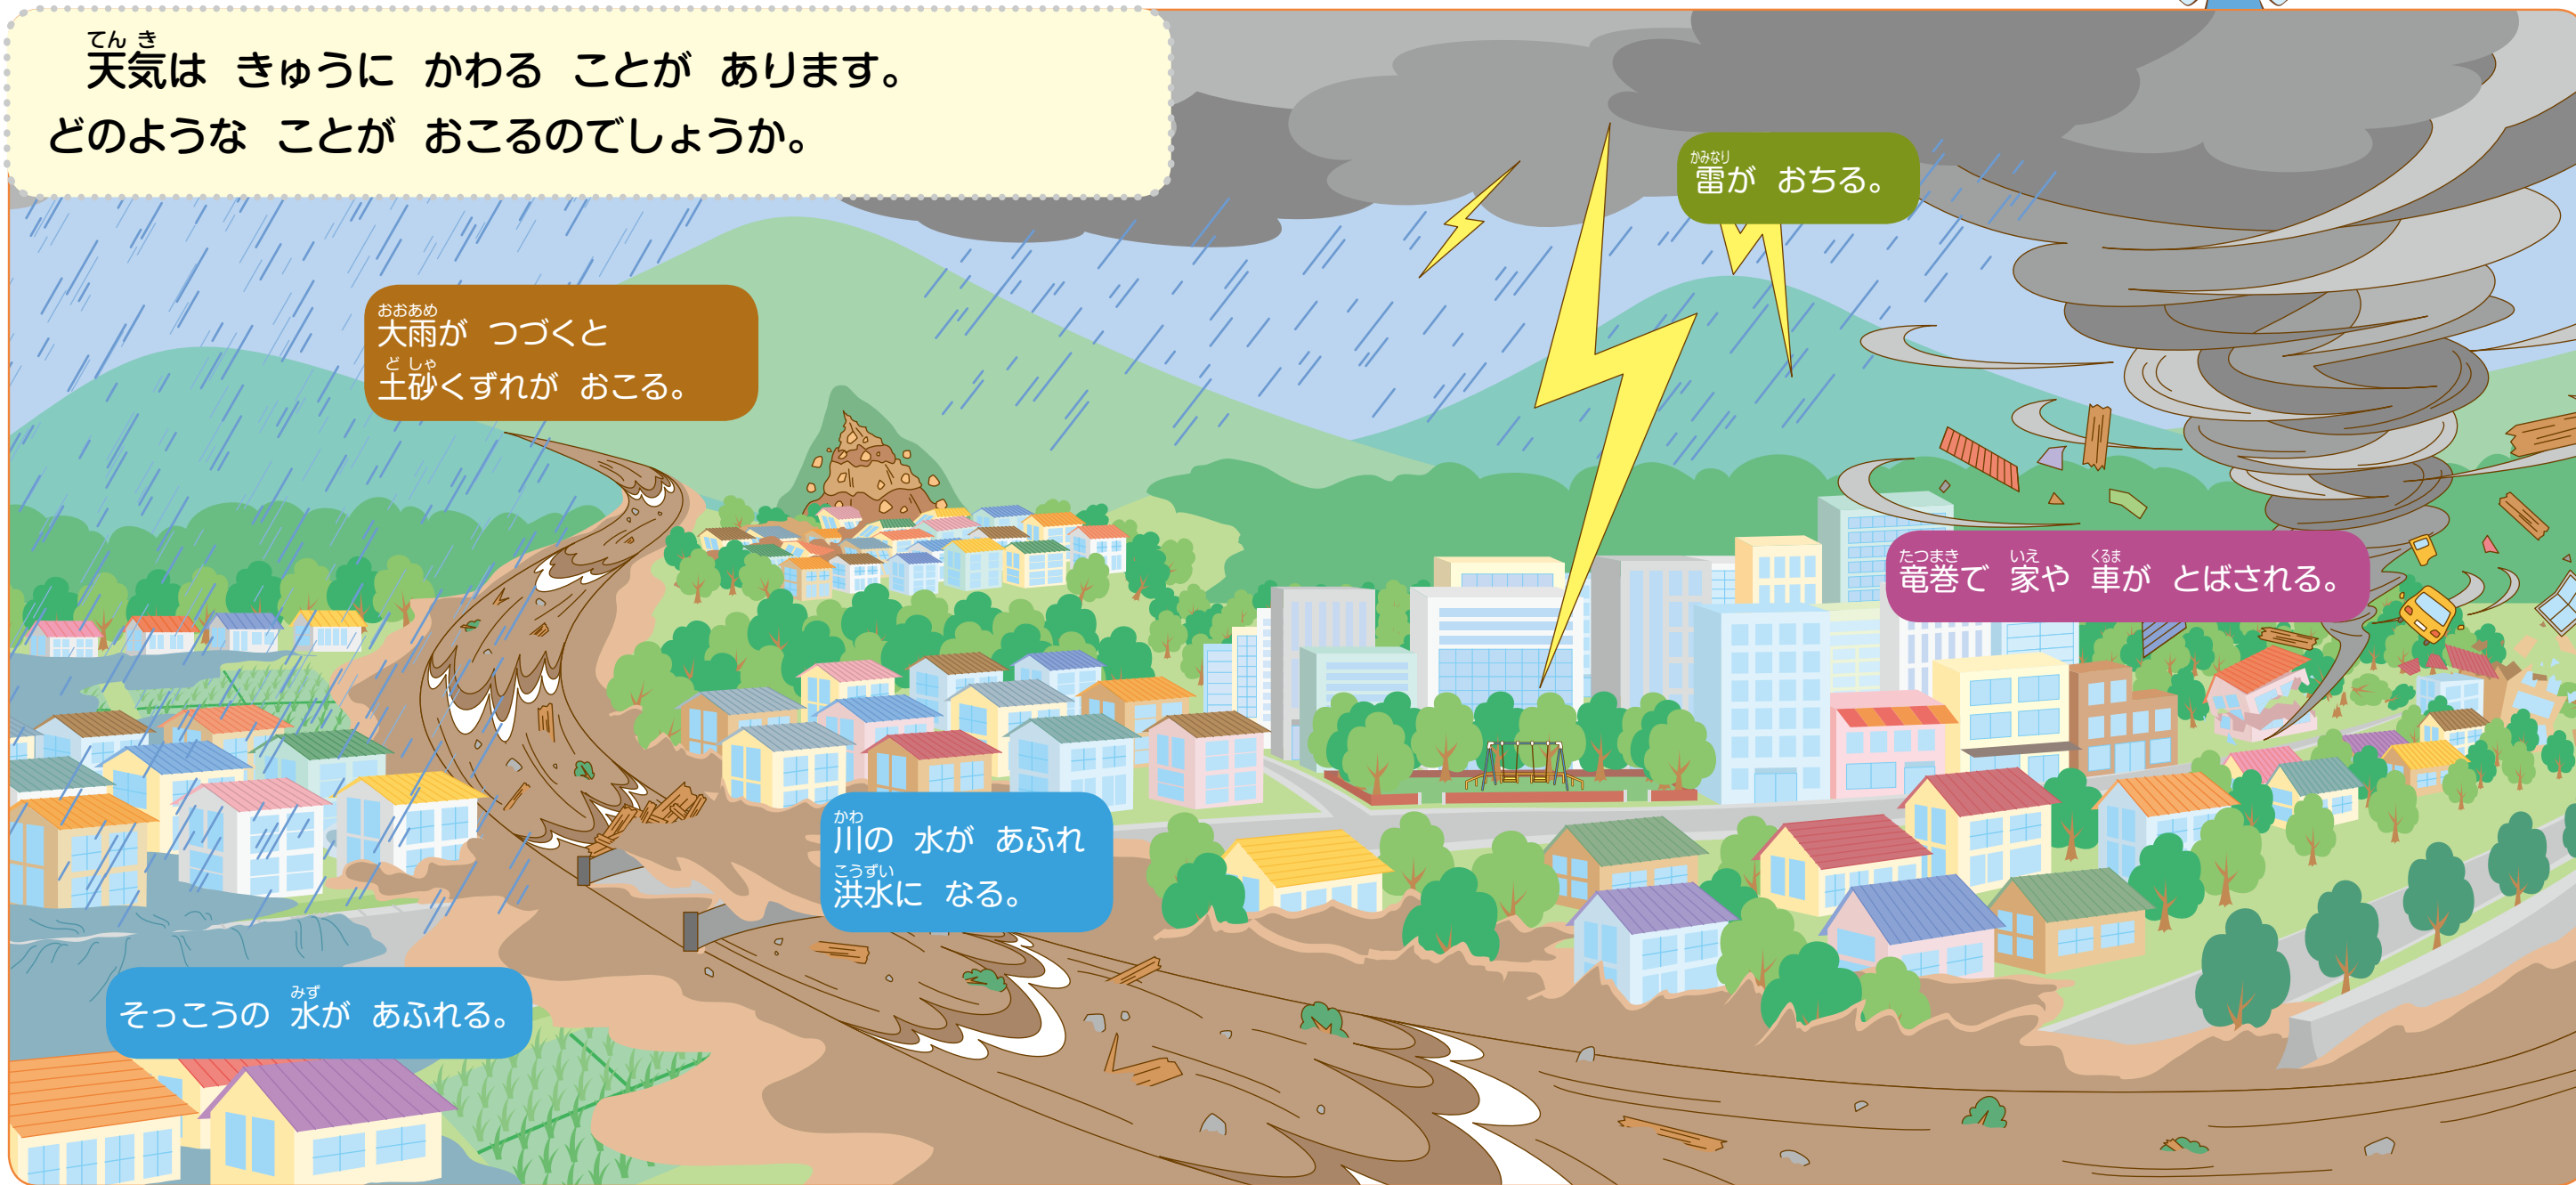

天気が きゅうに かわる ときは、
くろい くもが あらわれるよ。

てんき 天気は きゅうに かわる ことが あります。
どのような ことが おこるのでしょうか。

おおあめ 大雨が つづく
としや 土砂くずれが おこる。

かみなり 雷が おちる。

たつまき 竜巻で 家や 車が とばされる。

かわ 川の水が あふれ
こうずい 洪水になる。

みず 水が あふれる。

こうずい 洪水

写真提供：宮城県河川課

どしや 土砂くずれ

写真提供：国土交通省砂防部

かみなり 雷

たつまき 竜巻

写真提供：栃木県塩谷南那須教育事務所