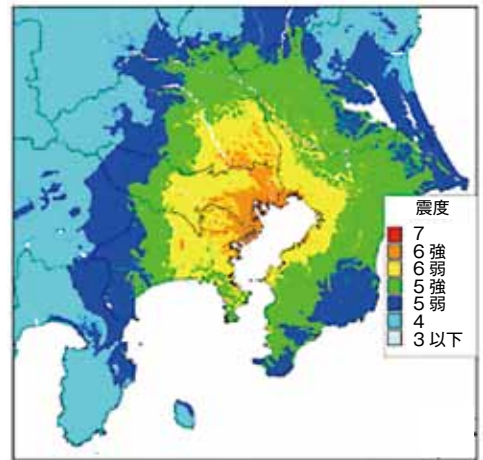

第2章

1. 今後予想される地震・災害①

副読本
10～13ページ

年 組 番 氏名

1

宮城県沖地震や宮城県にある活断層による地震が発生した場合、あなたの住む地域にはどのような被害や影響があるかを考えましょう。

宮城県の活断層と宮城県沖地震の震源域

2

首都直下地震が発生した場合、宮城県にはどのような影響があるかを考えましょう。

都心南部直下地震の震度分布図

3

宮城県以外の地域で大きな被害が予想される地震について調べましょう。

地域名

地震名