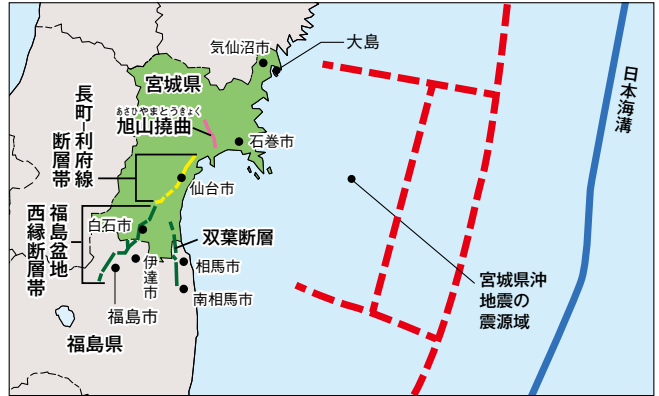

第2章

1. 今後予想される地震・災害①

副読本
10～13ページ

年 組 番 氏名

1

宮城県沖地震や宮城県にある活断層による地震が発生した場合、あなたの住む地域にはどのような被害や影響があるかを考えましょう。

宮城県の活断層と宮城県沖地震の震源域

2

首都直下地震が発生した場合、宮城県にはどのような影響があるかを考えましょう。

都心南部直下地震の震度分布図

3

宮城県以外の地域で大きな被害が予想される地震について調べましょう。

地域名

地震名