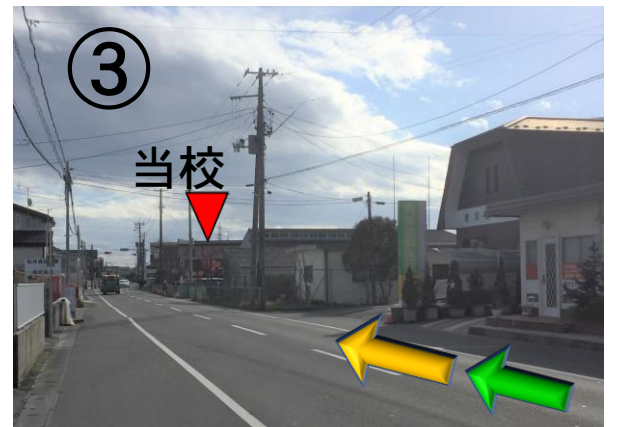

## 当校への歩き方

◇写真：高速バス「宮城県石巻合同庁舎前停留所」からのルート➡

①停留所から歩道を直進する。

②法務局前の横断歩道を渡る。

③踏切を渡り、信号を目指して進む。

◇写真：路線バス「石巻あゆみ野駅停留所」からのルート➡

④駅から線路沿いの歩道を直進。

④歩道終点を右折し踏切を渡る。

写真⑤の200m先右手に正門がある。