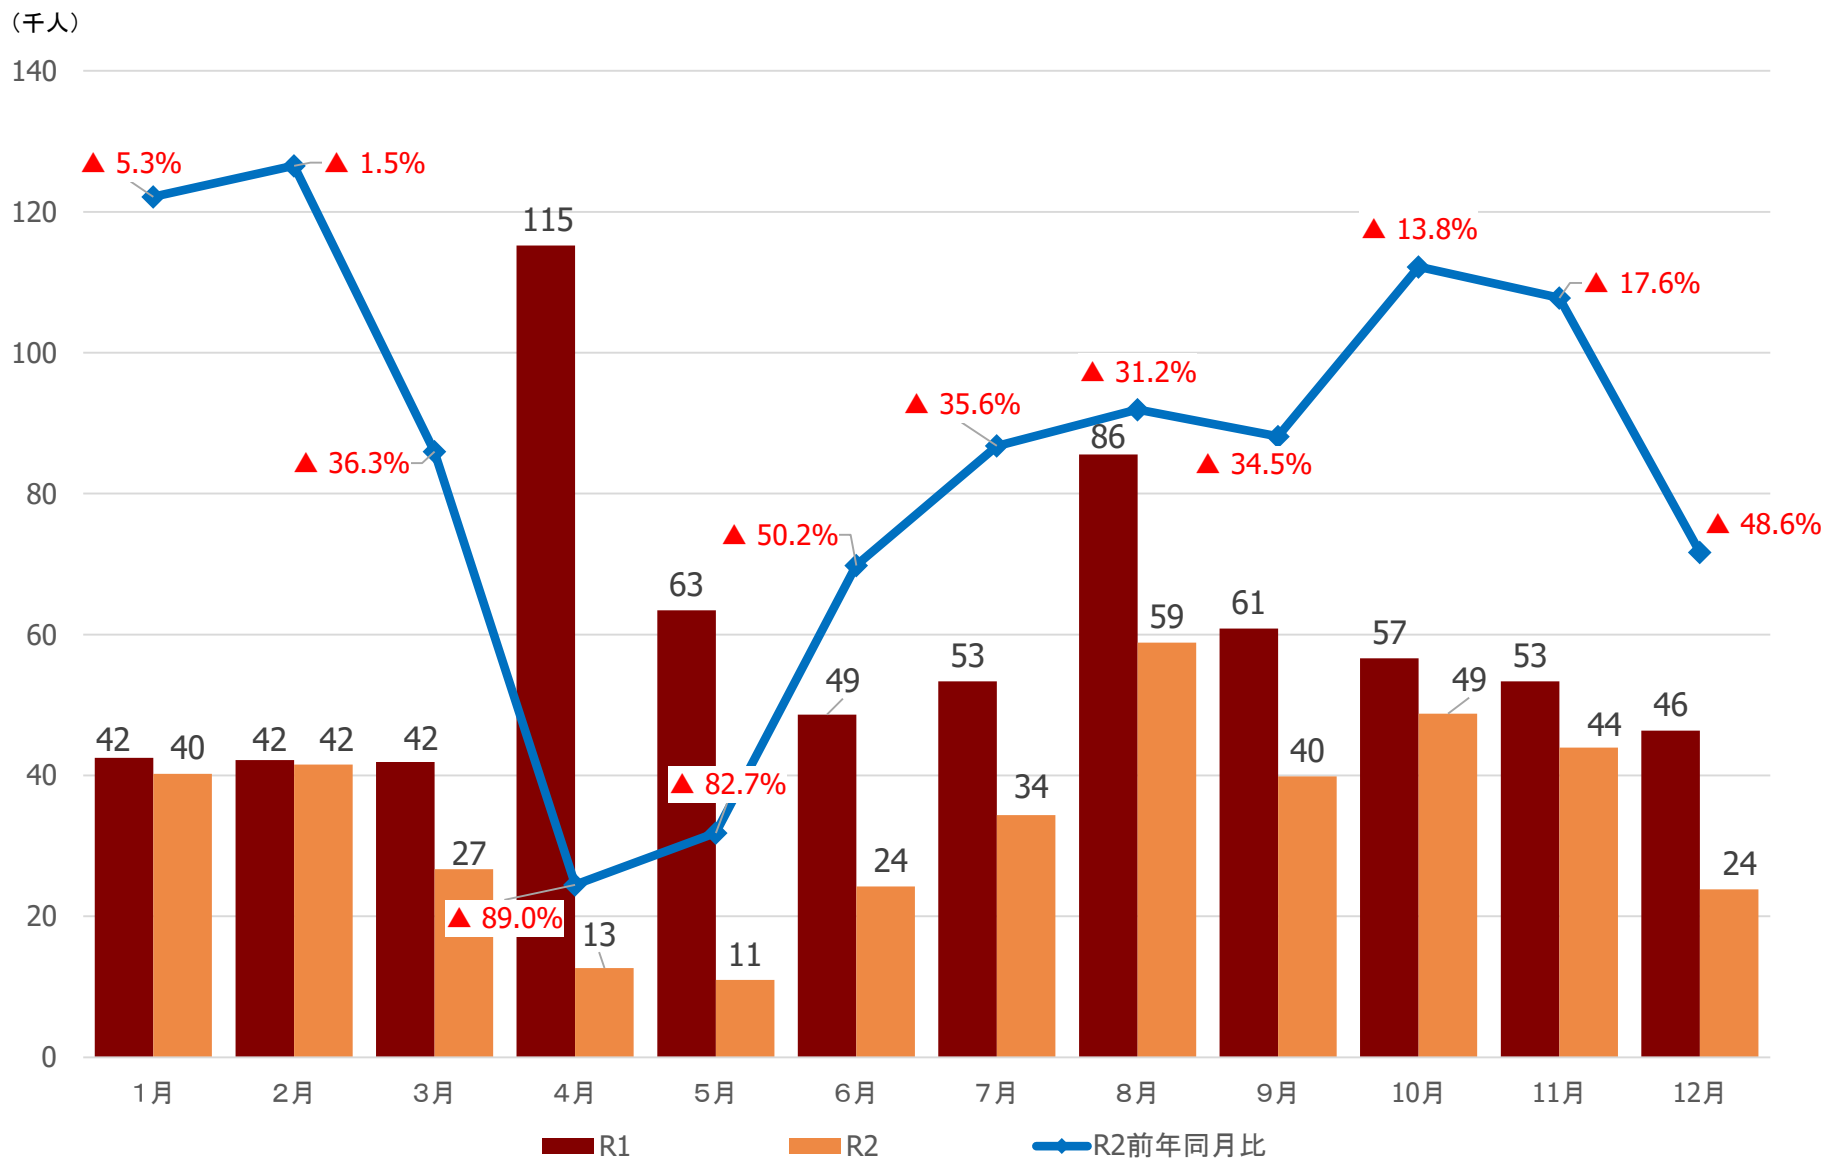

仙南圏域の宿泊観光客数