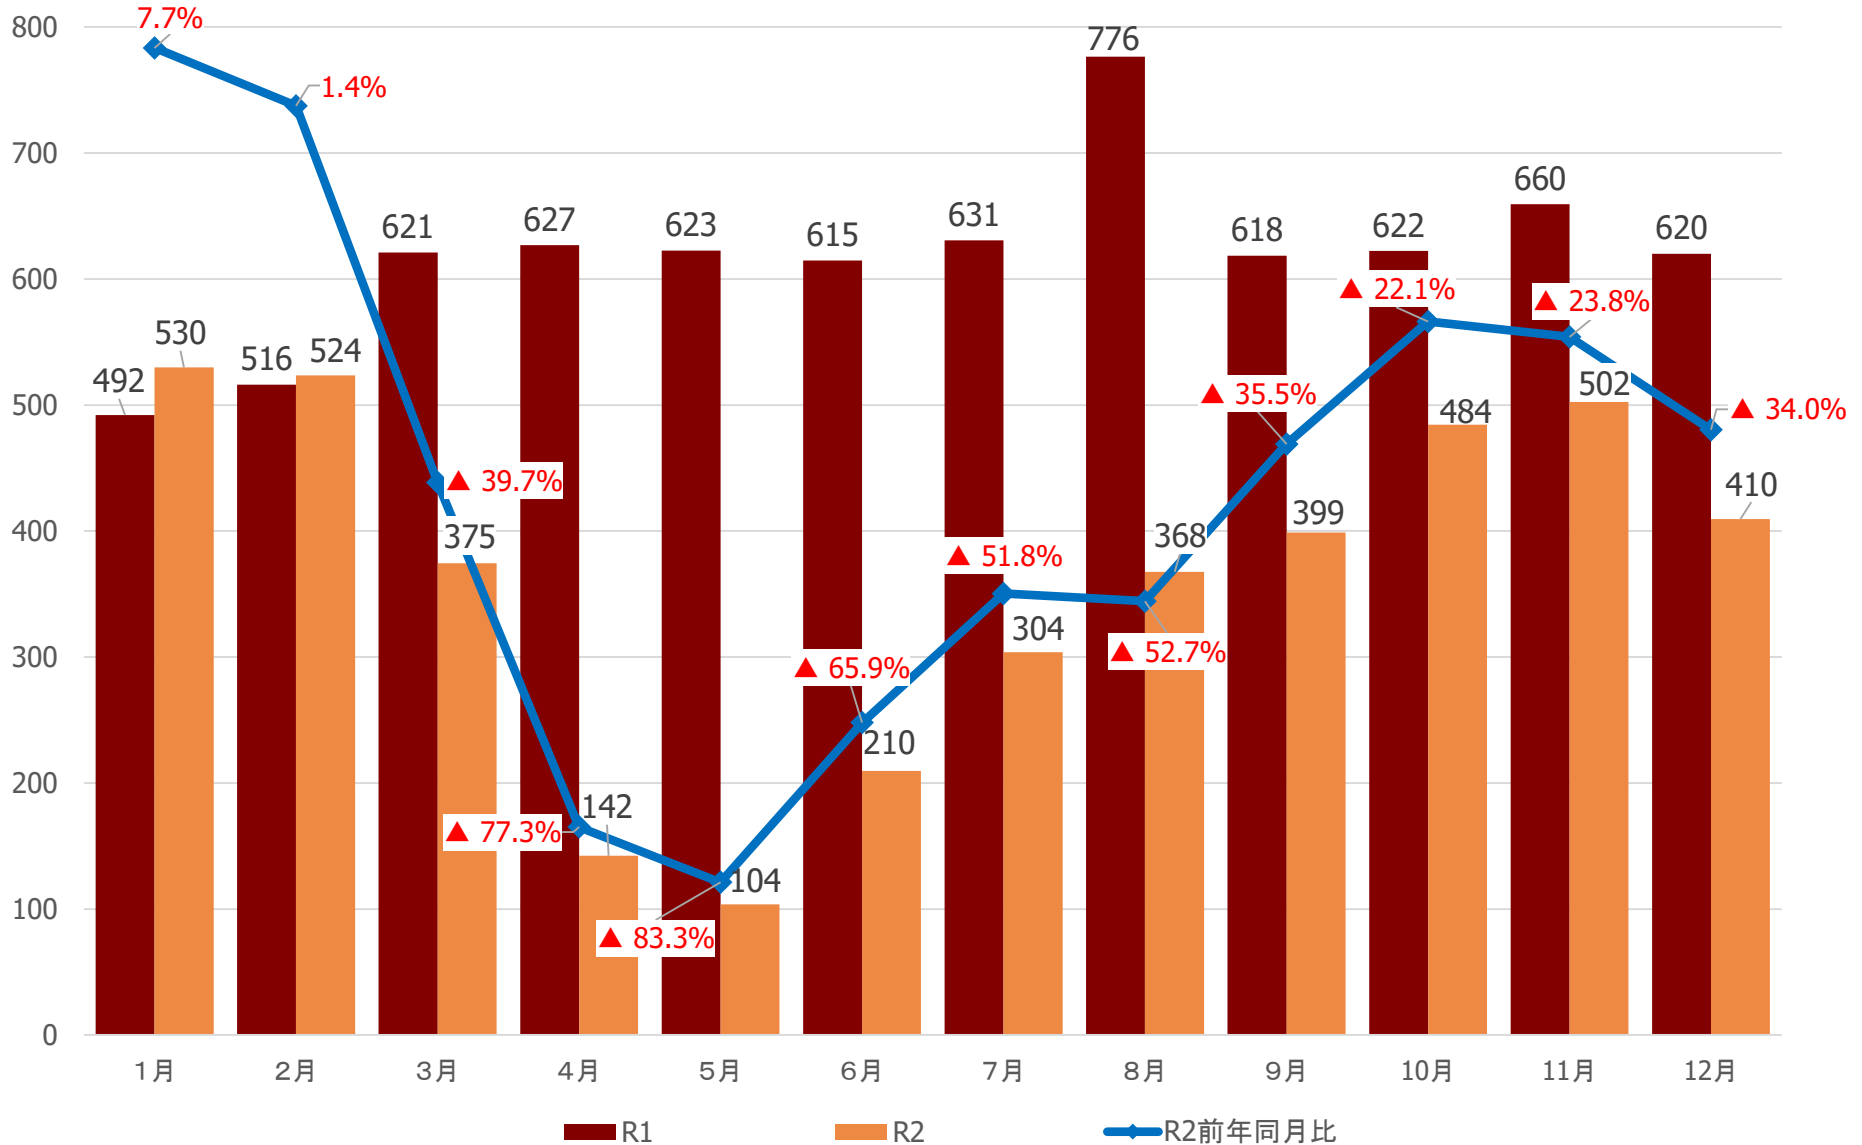

仙台圏域の宿泊観光客数

(千人)