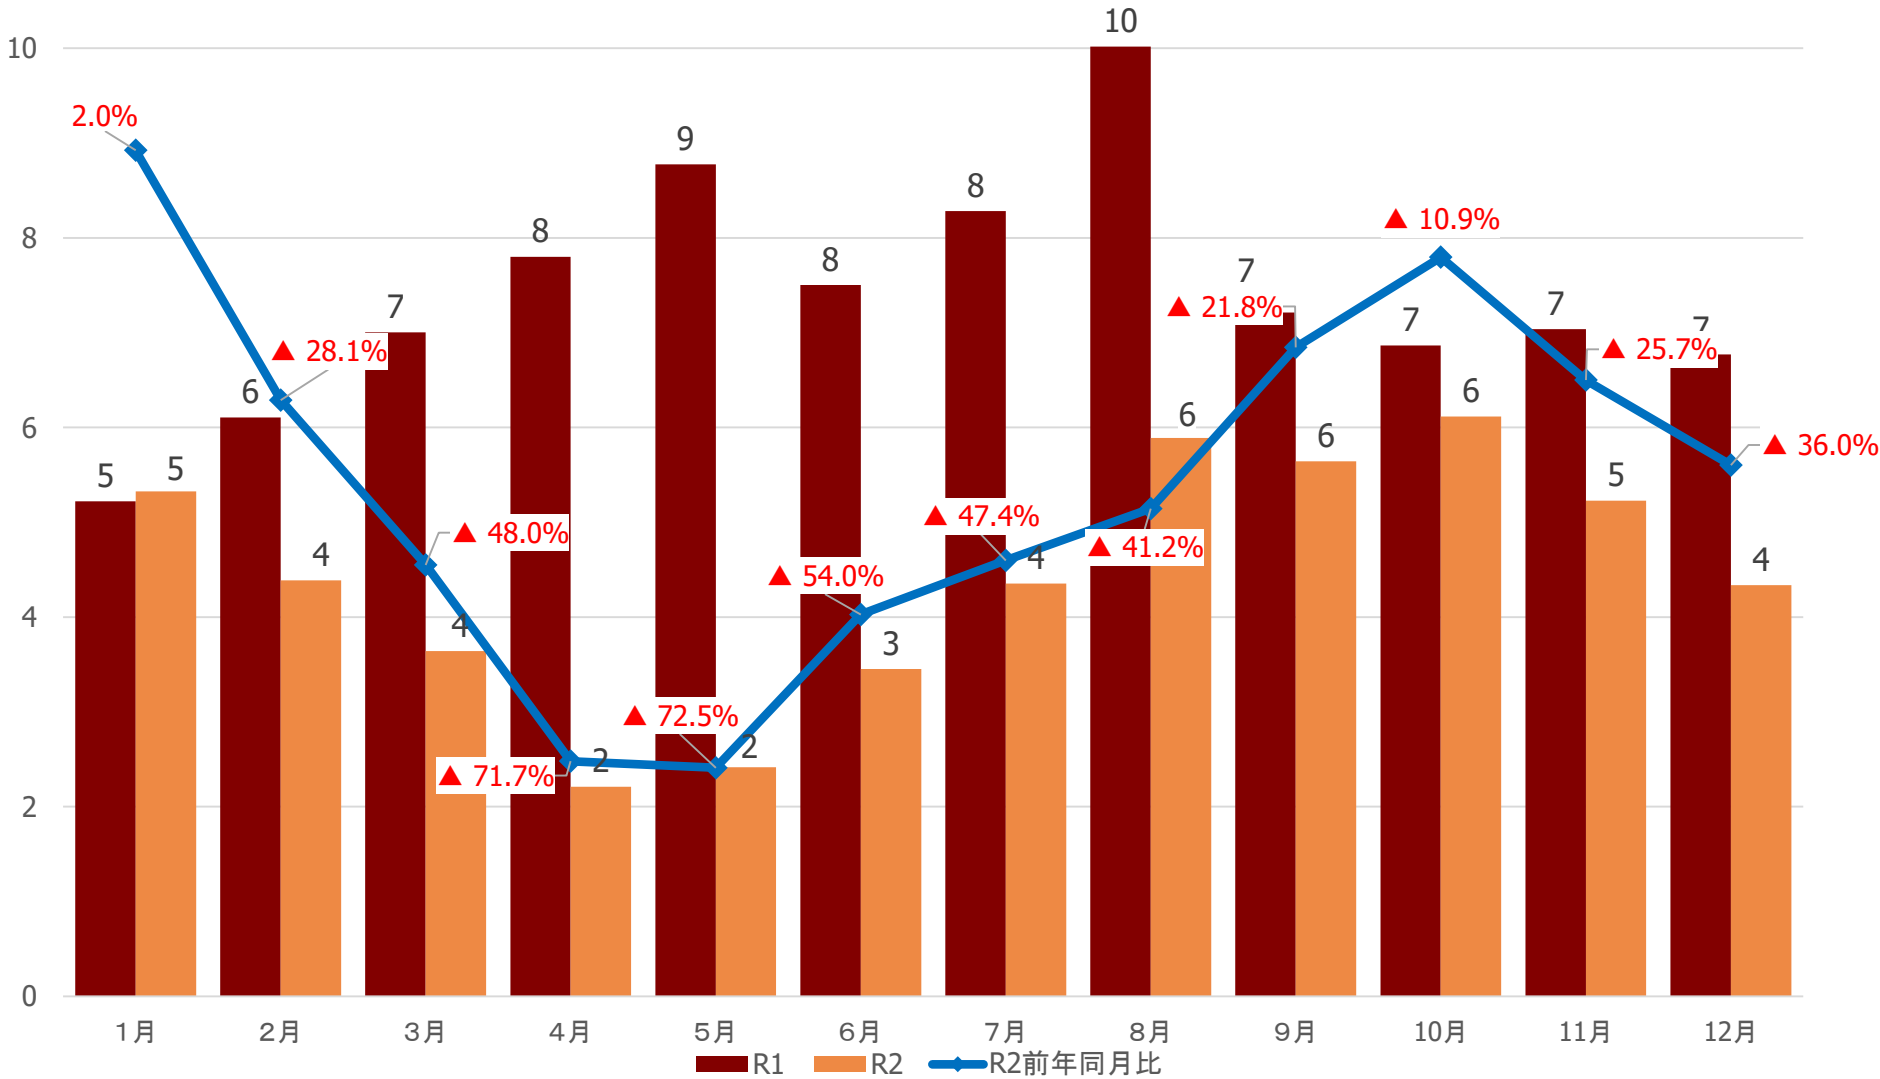

登米圏域の宿泊観光客数

(千人)