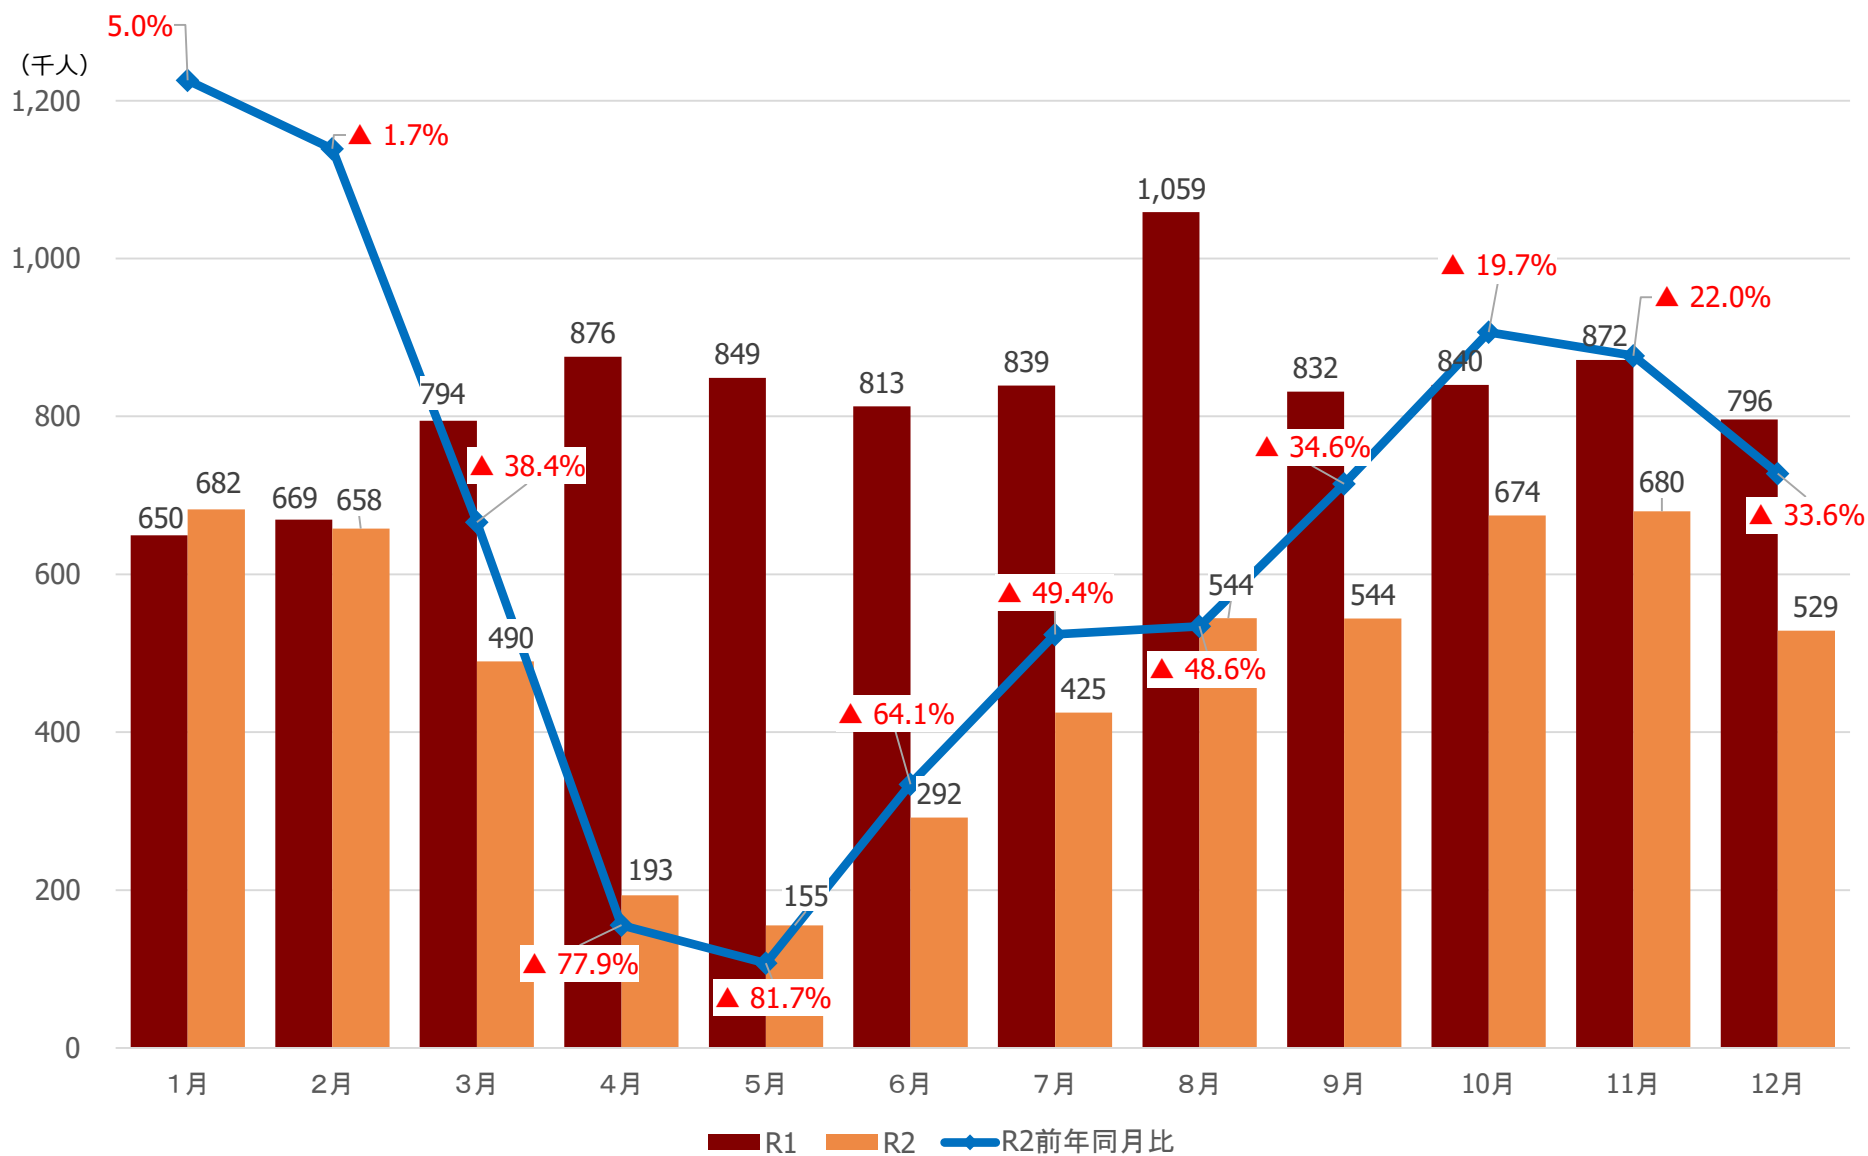

宮城県の宿泊観光客数