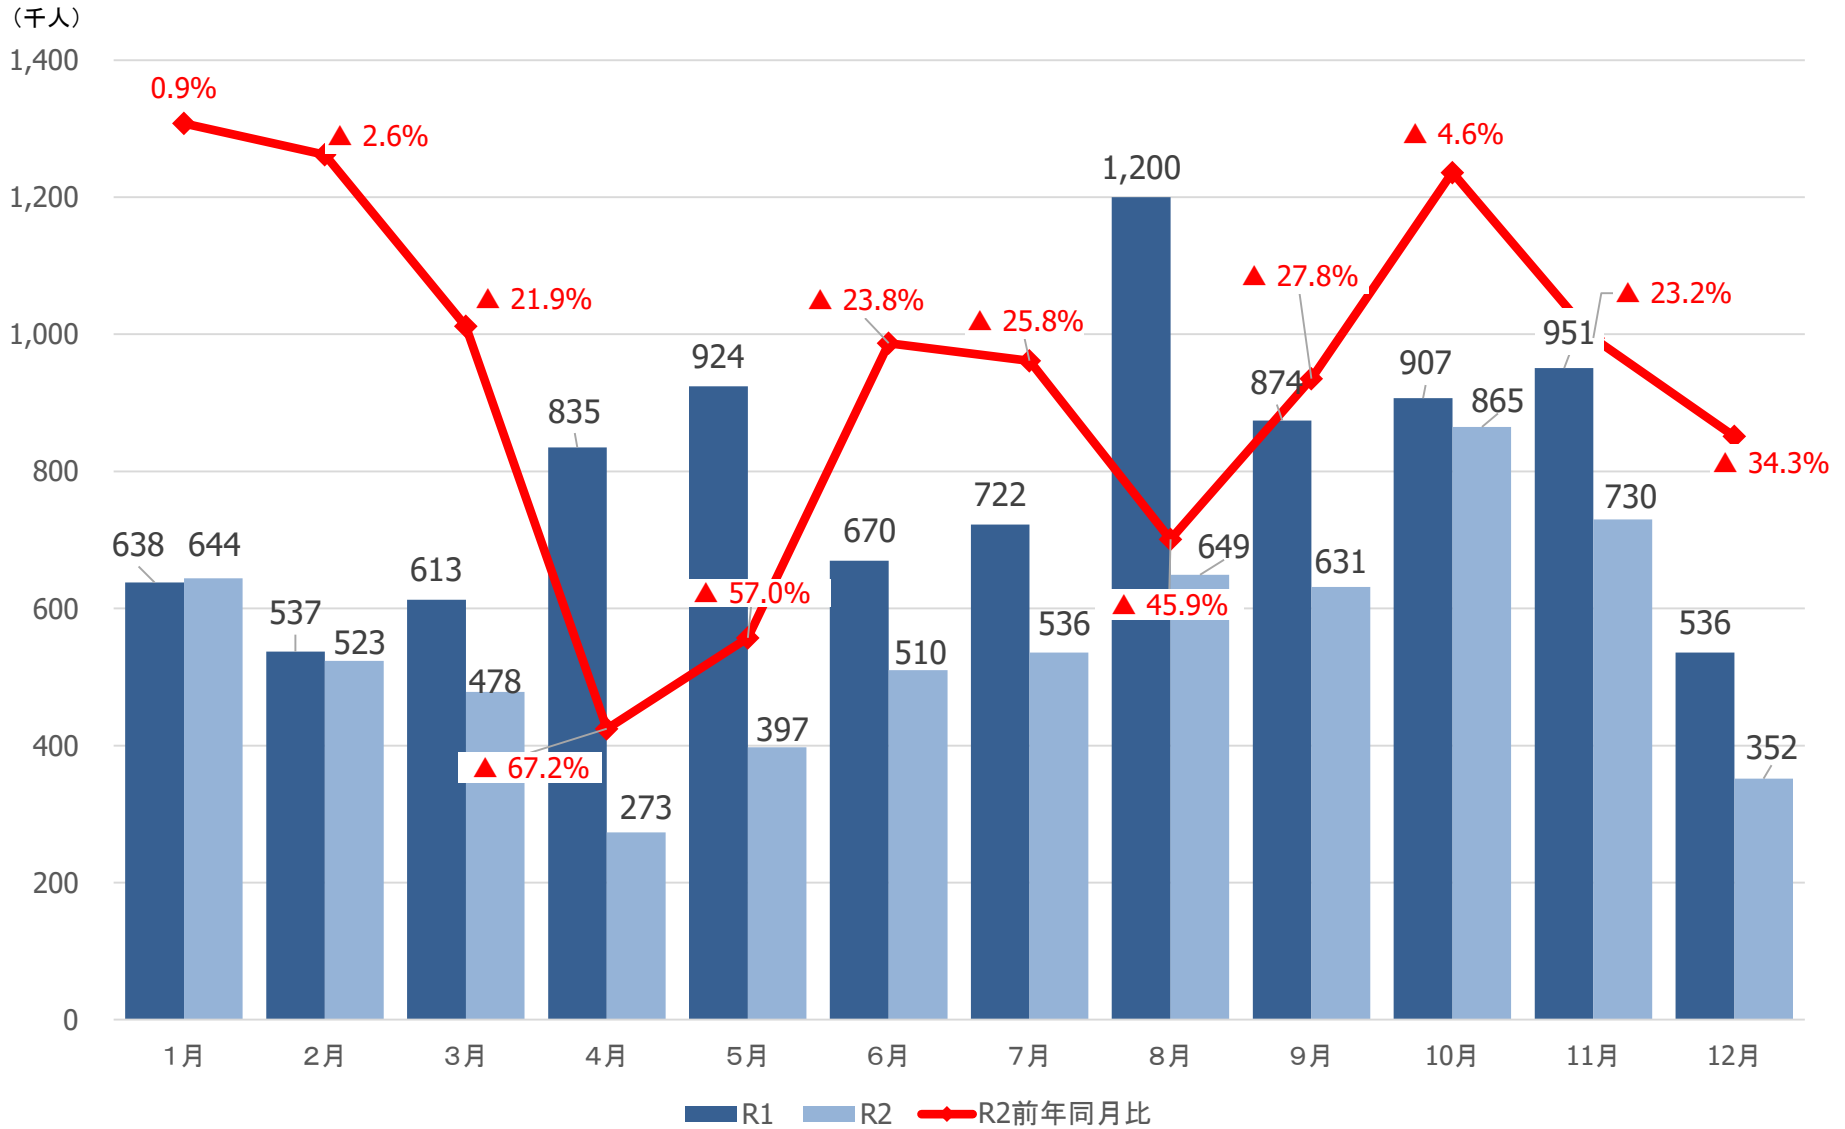

大崎圏域の観光客入込数