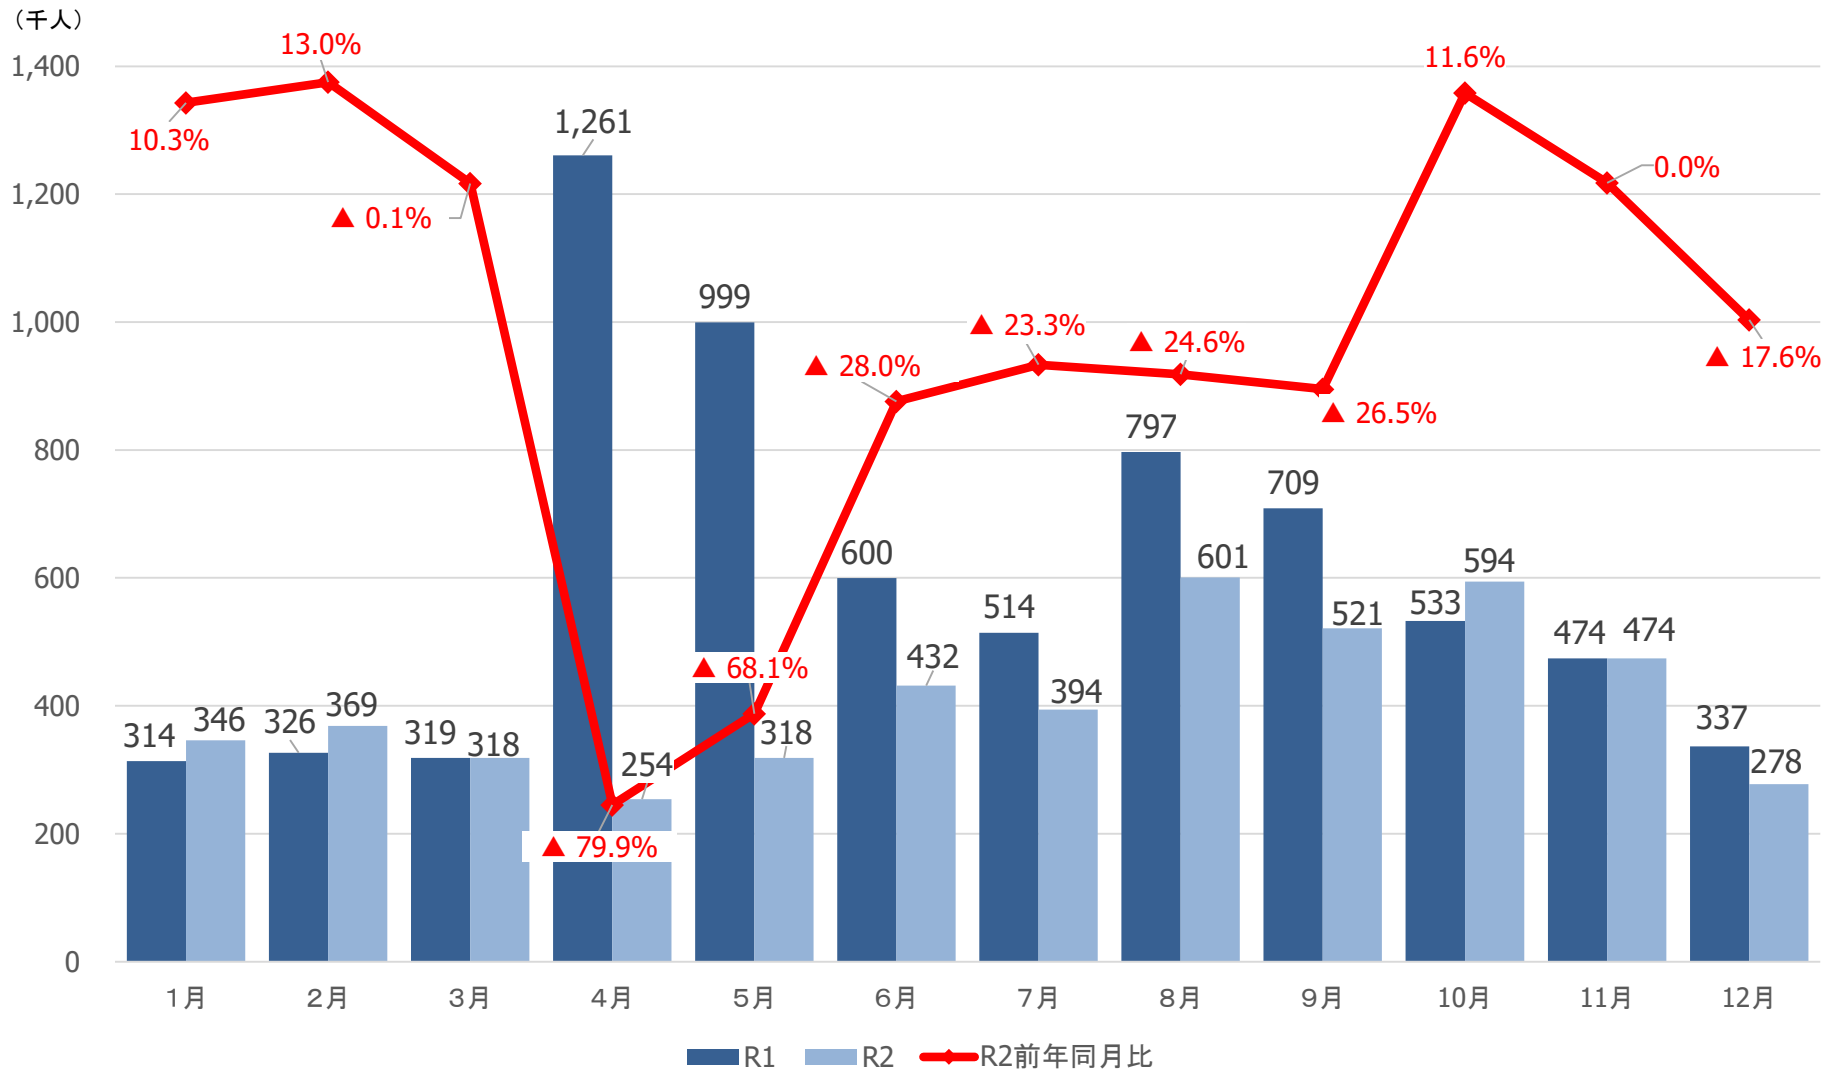

# 令和2年観光統計概要（速報値）について

みやぎ観光振興会議

# 宮城県の観光客入込数

# 仙南圏域の観光客入込数