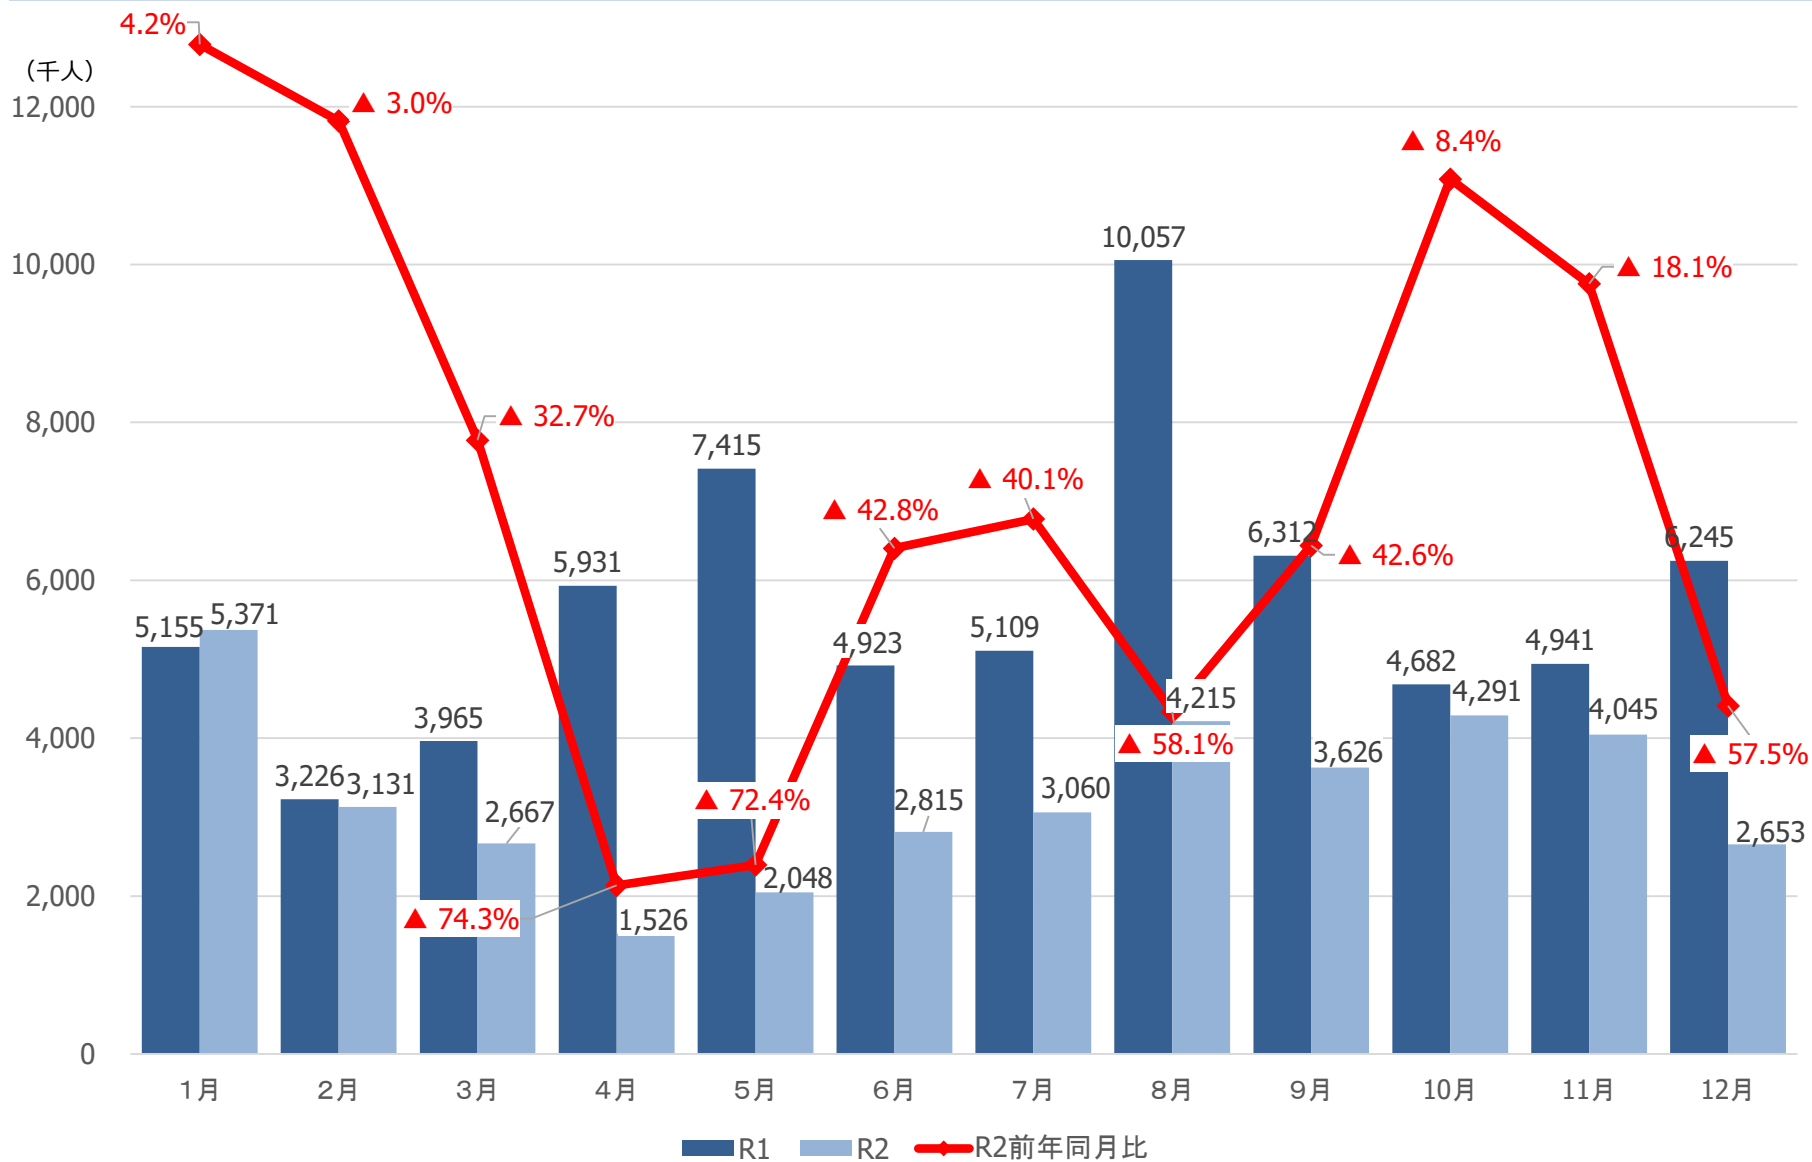

# 令和2年観光統計概要（速報値）について

みやぎ観光振興会議

# 宮城県の観光客入込数

# 仙南圏域の観光客入込数