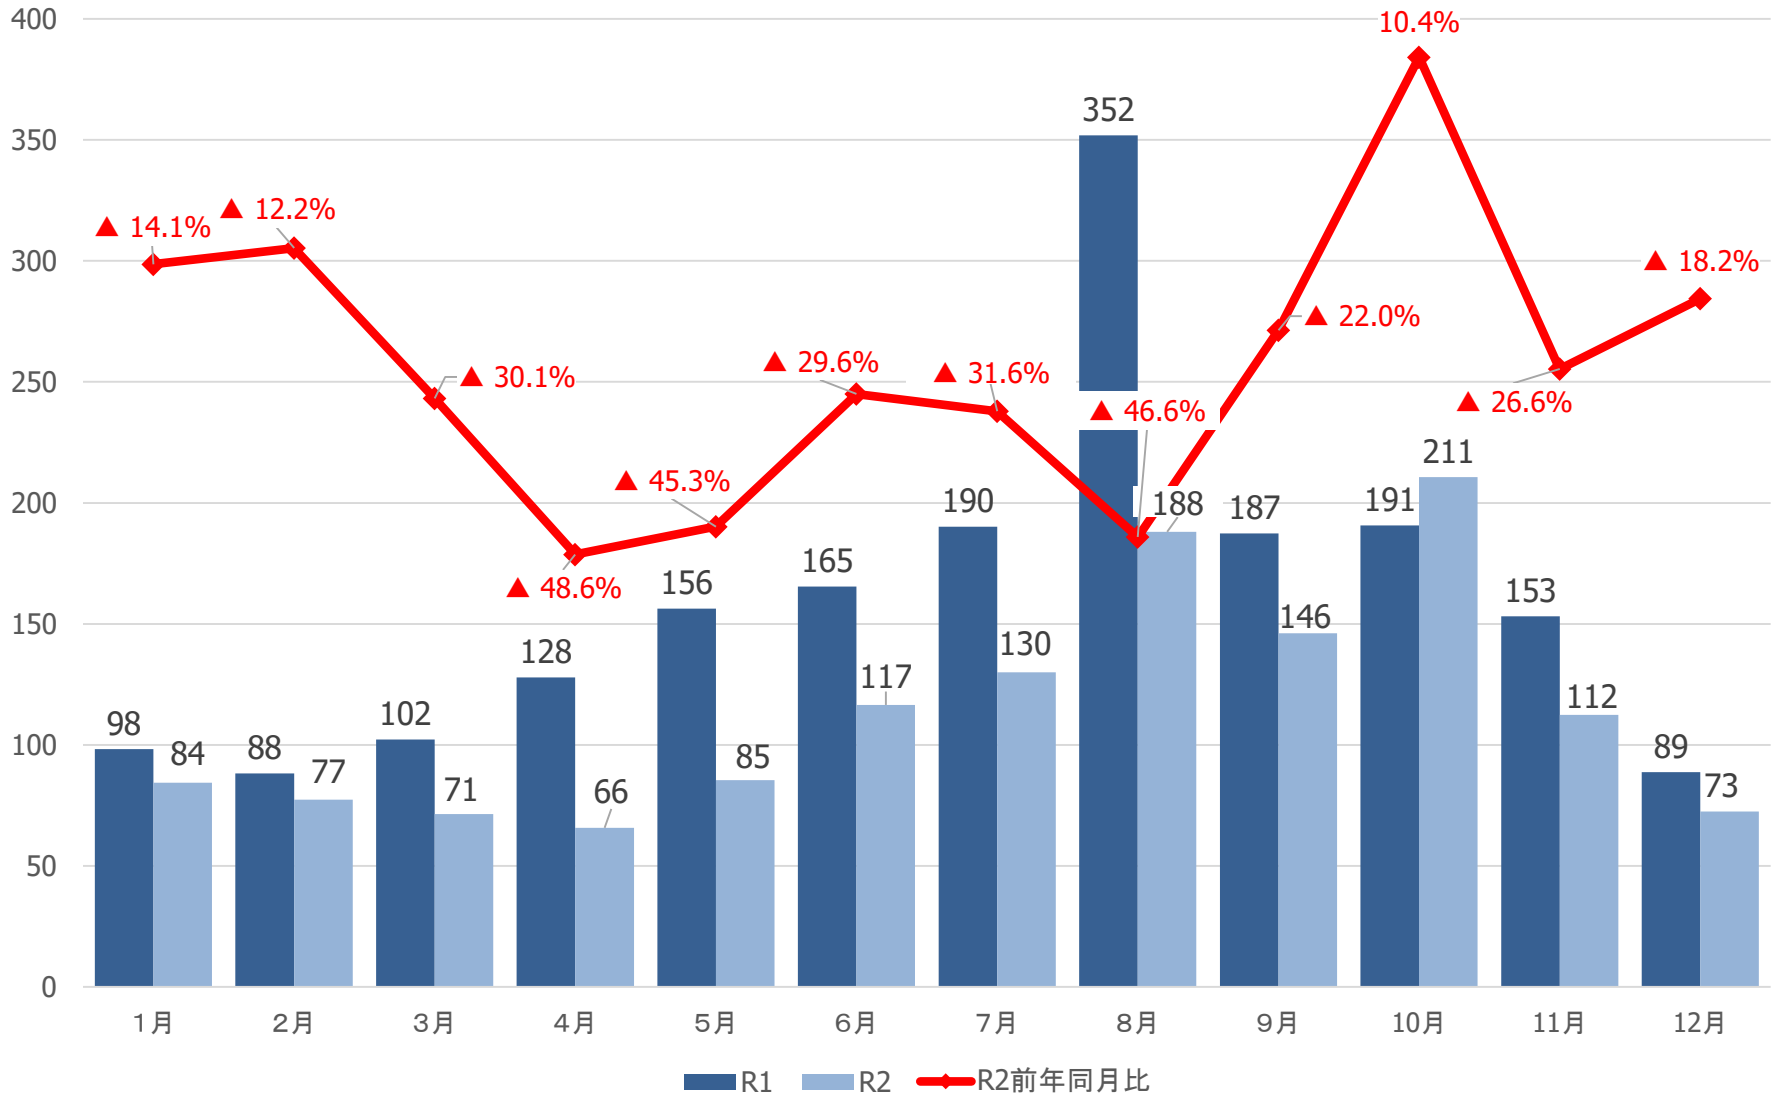

栗原圏域の観光客入込数

(千人)