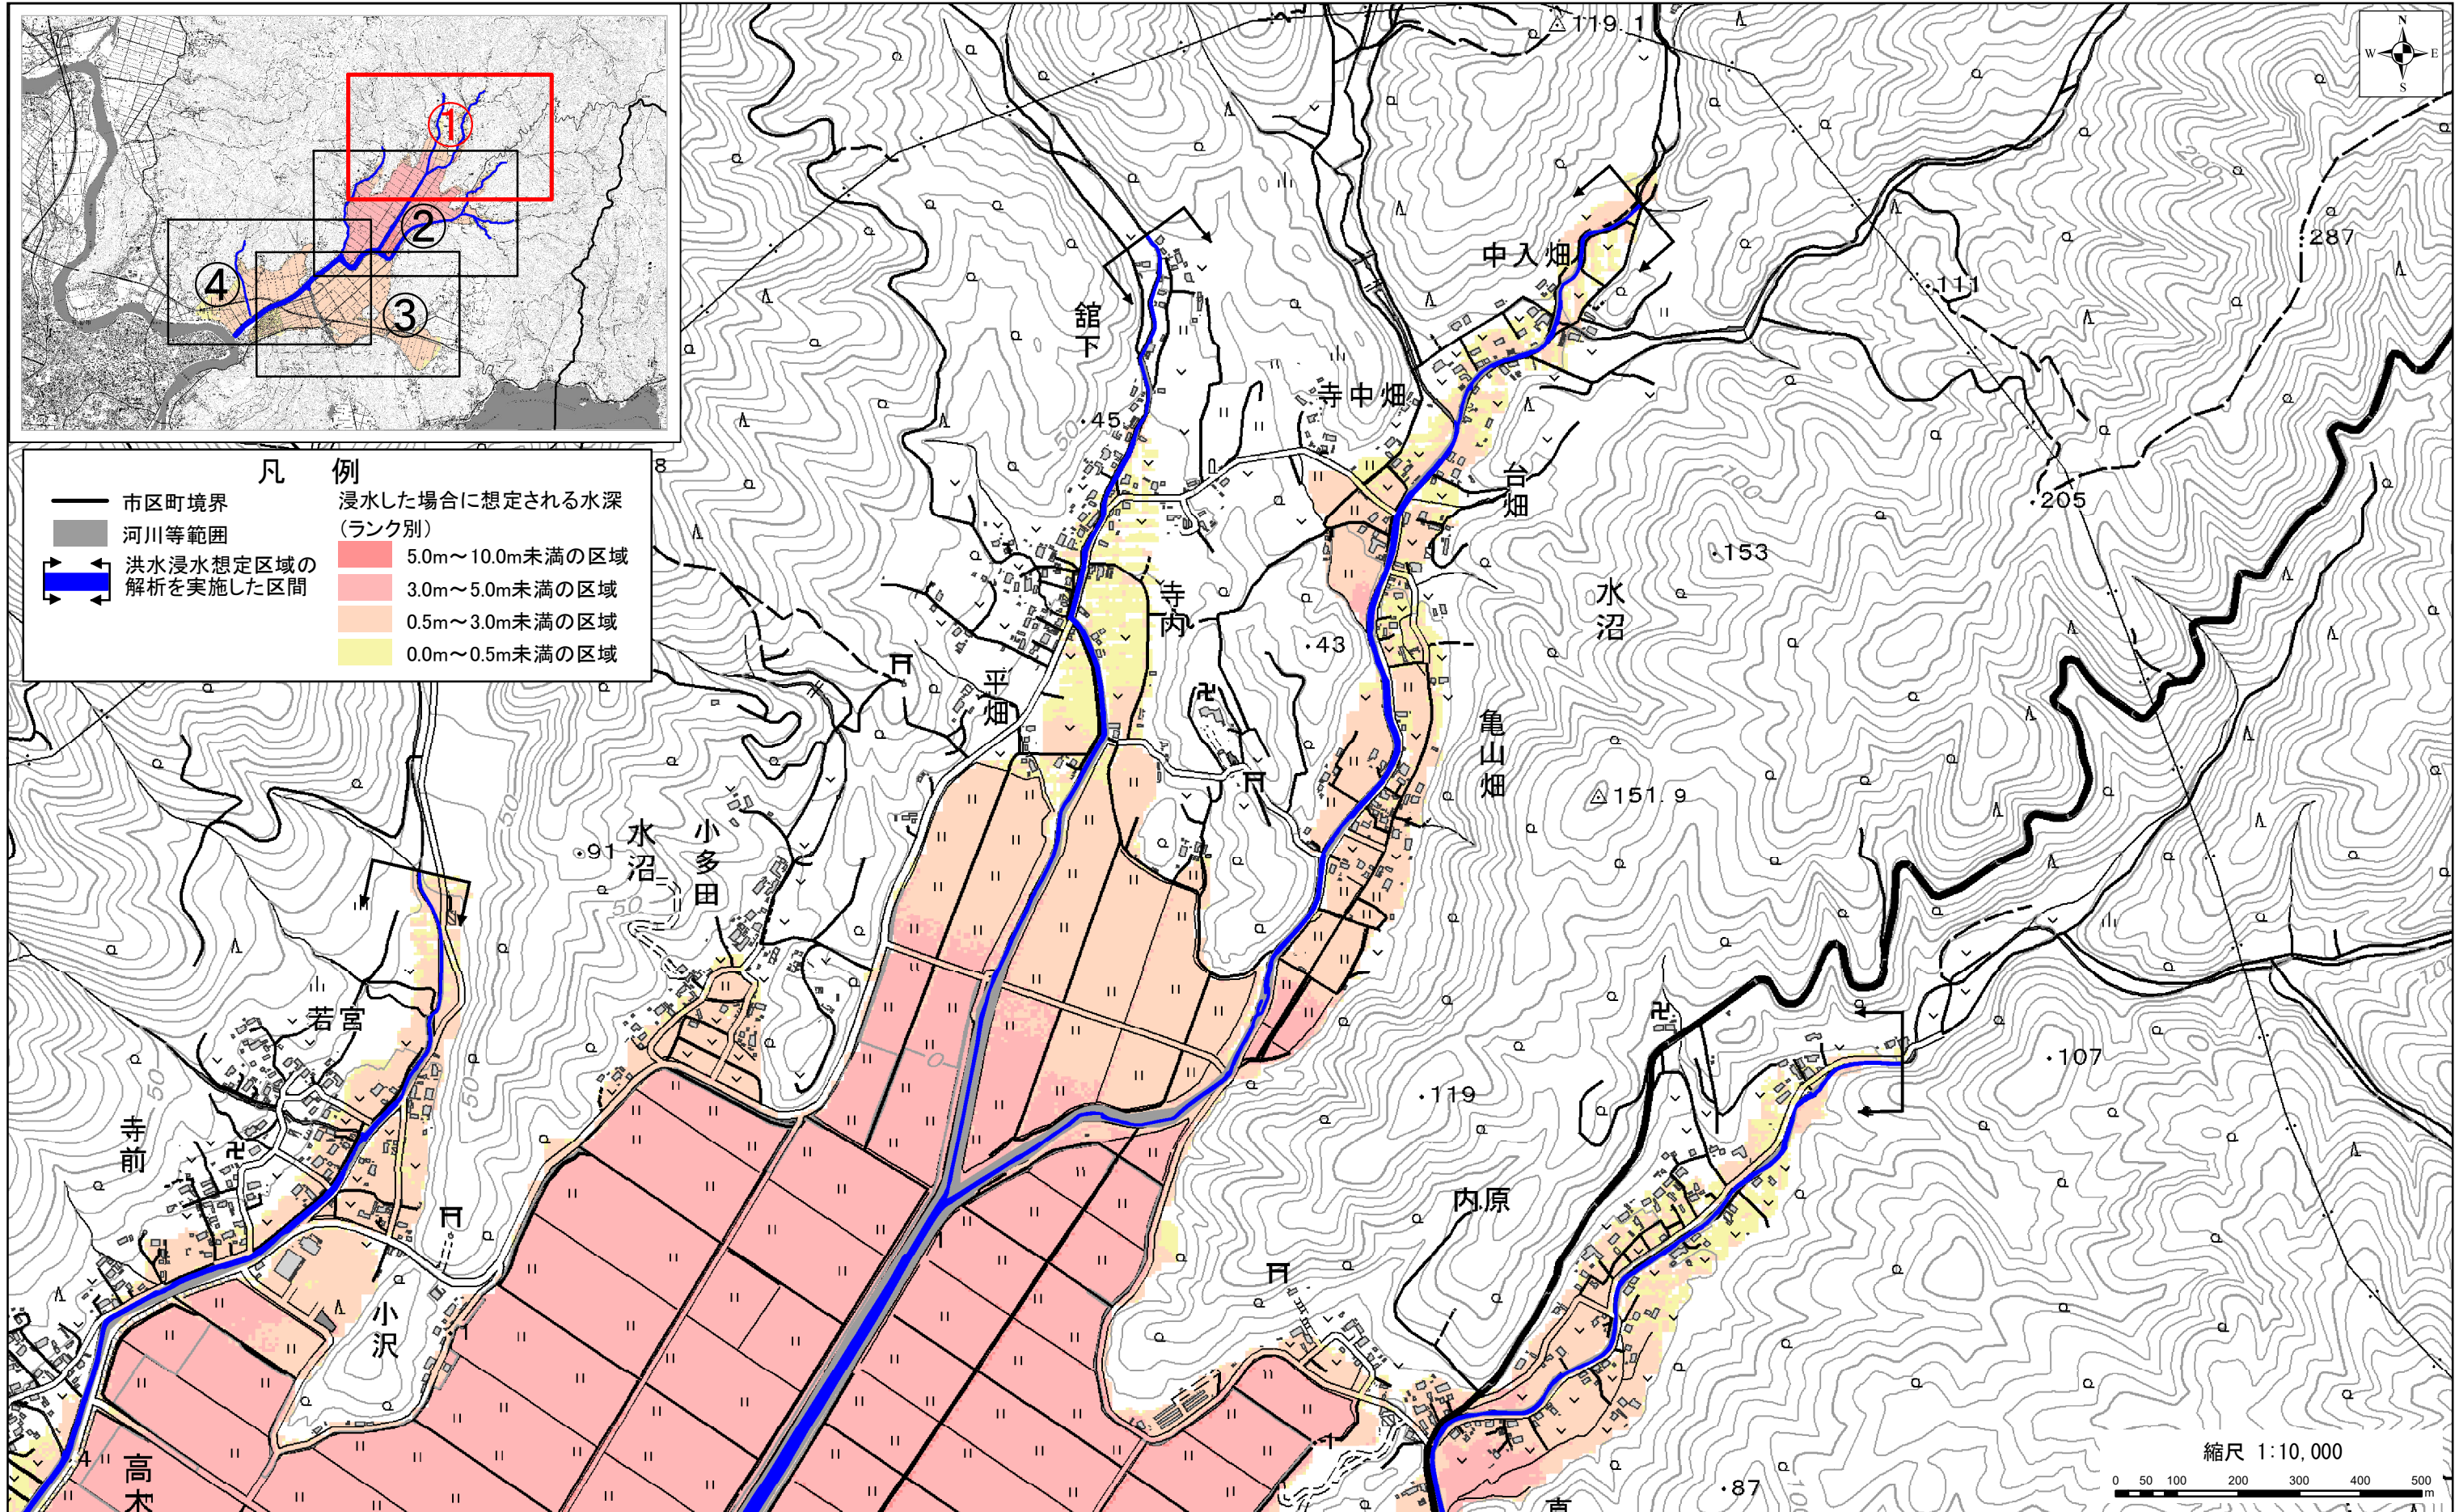

北上川水系真野川・八津川・高木川・日向川・日影川・内の原川・水沼川（参考図）①

この地図の作成にあたっては、国土地理院長の承認を得て、同院発行の電子地形図を使用した。(承認番号 R 2JHs 420)