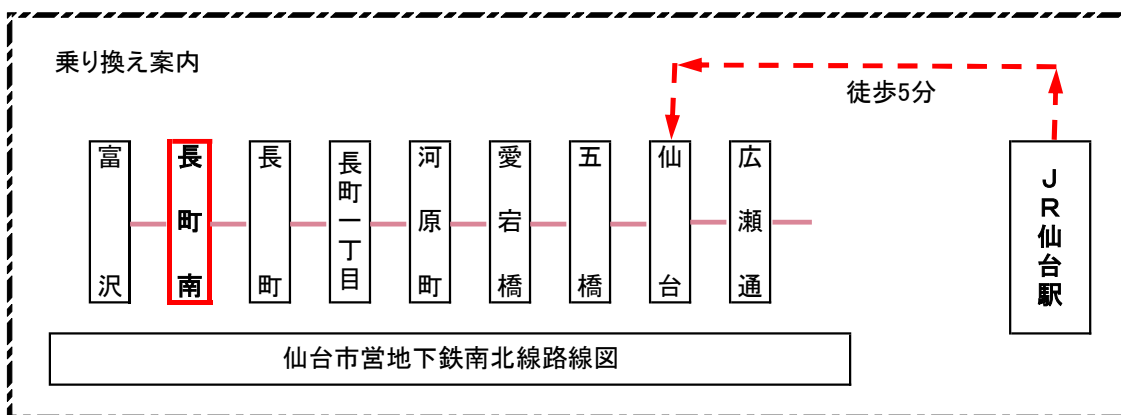

宮城県計量検定所案内図

仙台市営地下鉄南北線長町南駅から徒歩約10分

編集 / 宮城県計量検定所

〒 982-0011 住所 仙台市太白区長町7丁目22番23号

TEL 022-247-1641

FAX 022-249-4372

e-mail: keiry@pref.miyagi.lg.jp