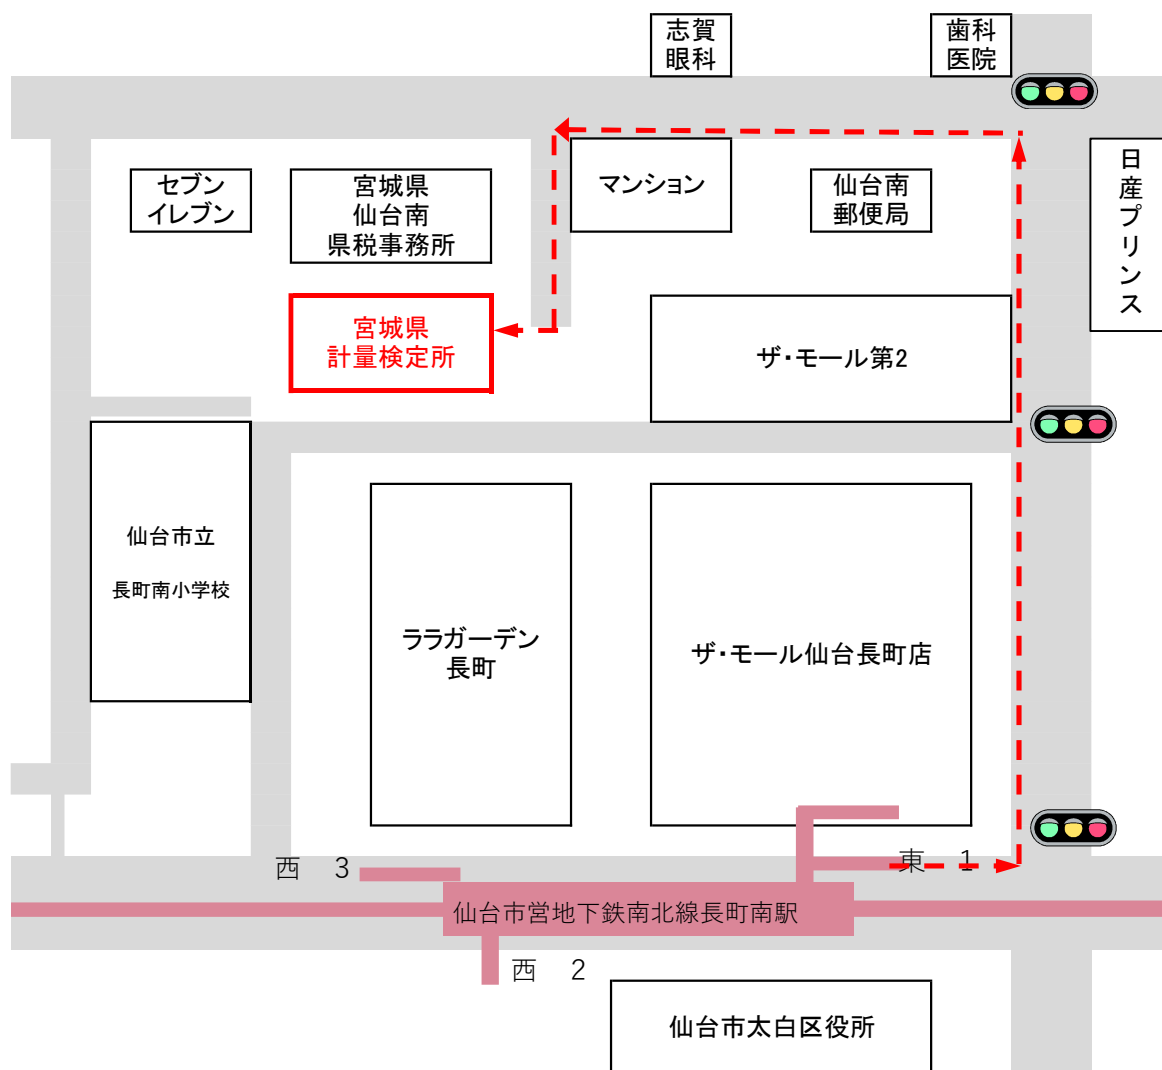

宮城県計量検定所案内図

仙台市営地下鉄南北線長町南駅から徒歩約10分

編集 / 宮城県計量検定所

〒 982-0011 住所 仙台市太白区長町7丁目22番23号

TEL 022-247-1641

FAX 022-249-4372

e-mail: keiry@pref.miyagi.lg.jp