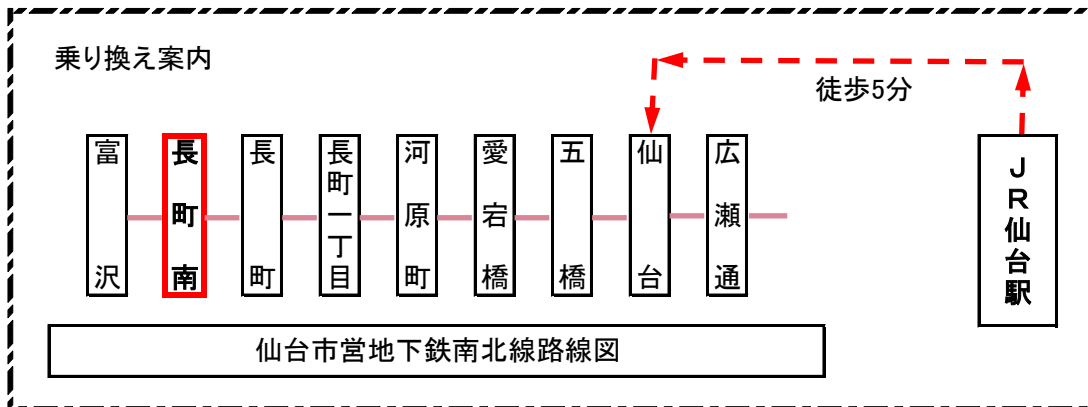

宮城県計量検定所案内図

仙台市営地下鉄南北線長町南駅から徒歩約10分

編集 / 宮城県計量検定所

〒 982-0011 住所 仙台市太白区長町7丁目22番23号

TEL 022-247-1641 FAX 022-249-4372

e-mail: keiry@pref.miyagi.lg.jp