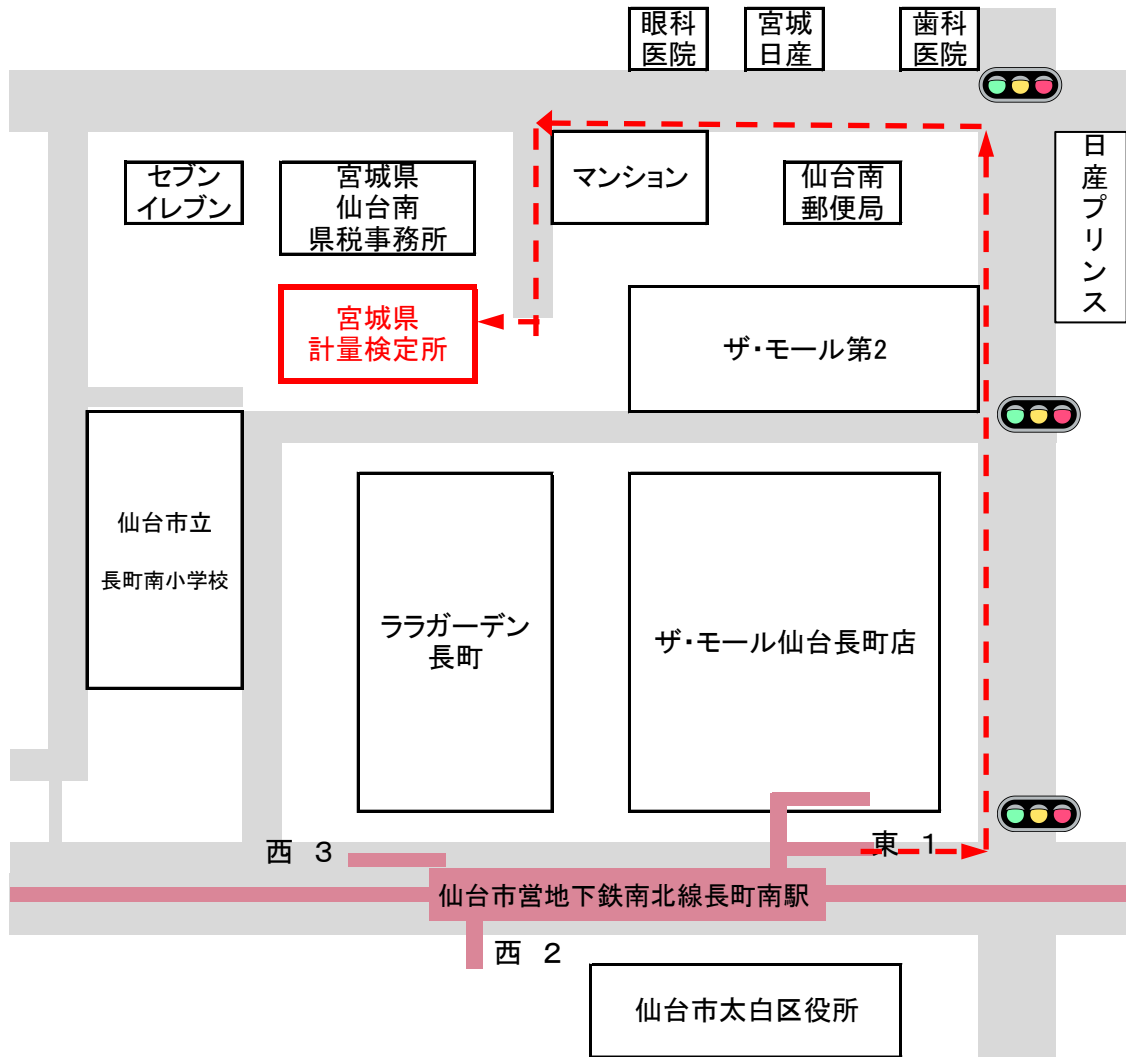

宮城県計量検定所案内図

仙台市営地下鉄南北線長町南駅から徒歩約10分

編集 / 宮城県計量検定所

〒 982-0011 住所 仙台市太白区長町7丁目22番23号

TEL 022-247-1641 FAX 022-249-4372

e-mail: keiry@pref.miyagi.lg.jp