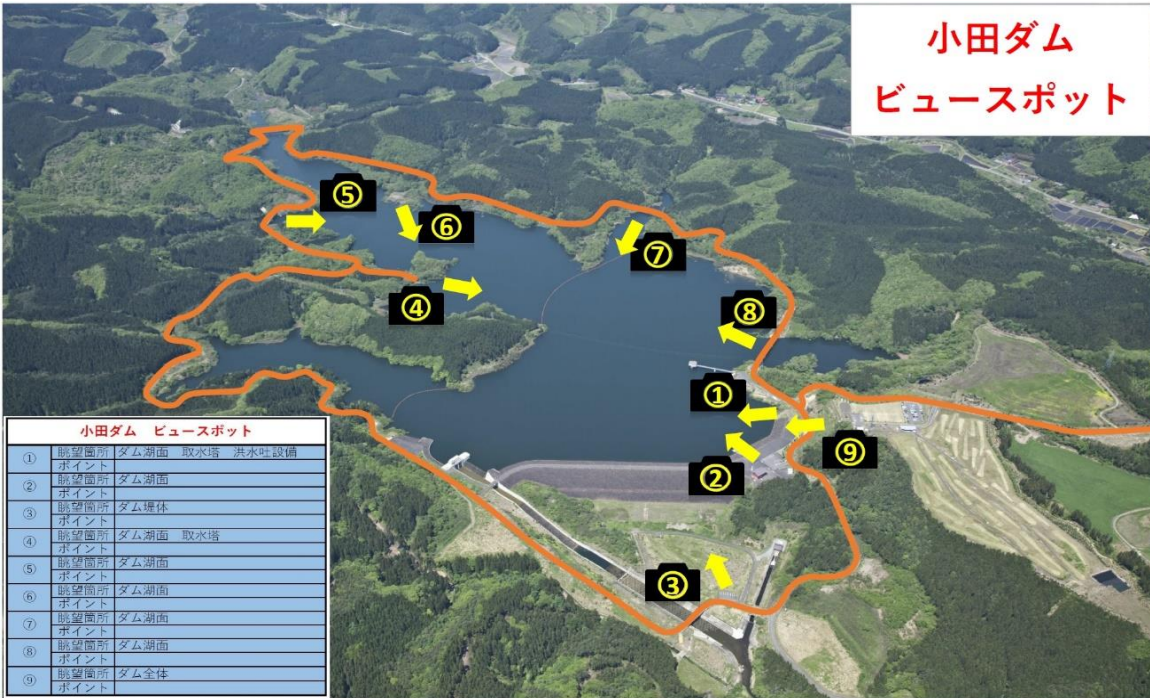

小田ダム
ビュースポット

小田ダム ビュースポット	
①	眺望箇所 ダム湖面 取水塔 洪水吐設備 ポイント
②	眺望箇所 ダム湖面 ポイント
③	眺望箇所 ダム堤体 ポイント
④	眺望箇所 ダム湖面 取水塔 ポイント
⑤	眺望箇所 ダム湖面 ポイント
⑥	眺望箇所 ダム湖面 ポイント
⑦	眺望箇所 ダム湖面 ポイント
⑧	眺望箇所 ダム湖面 ポイント
⑨	眺望箇所 ダム全体 ポイント

平成30年10月 小田ダムの景色