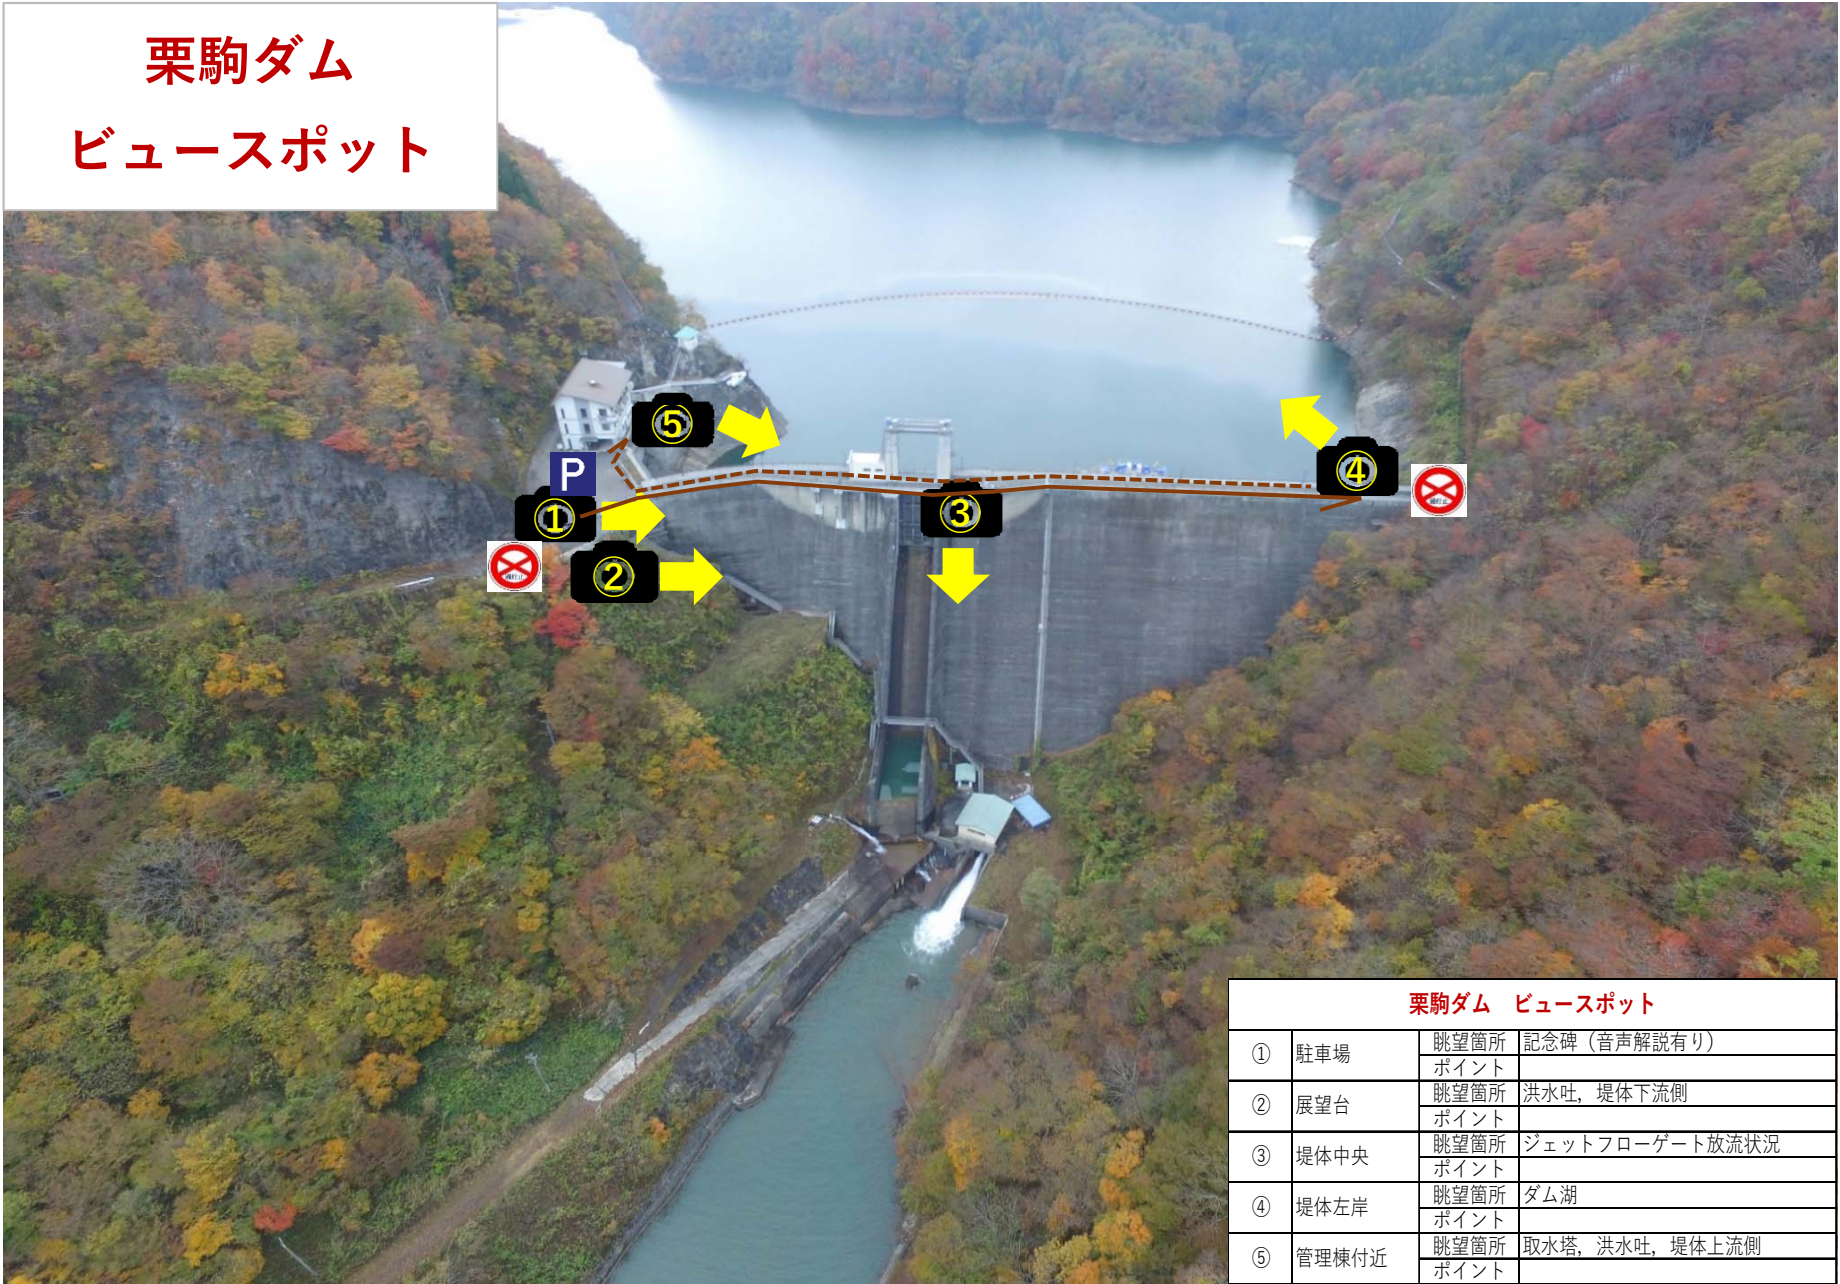

栗駒ダム ビュースポット

栗駒ダム ビュースポット			
①	駐車場	眺望箇所 ポイント	記念碑（音声解説有り）
②	展望台	眺望箇所 ポイント	洪水吐、堤体下流側
③	堤体中央	眺望箇所 ポイント	ジェットフローゲート放流状況
④	堤体左岸	眺望箇所 ポイント	ダム湖
⑤	管理棟付近	眺望箇所 ポイント	取水塔、洪水吐、堤体上流側

【平成31年4月 栗駒ダムの景色】