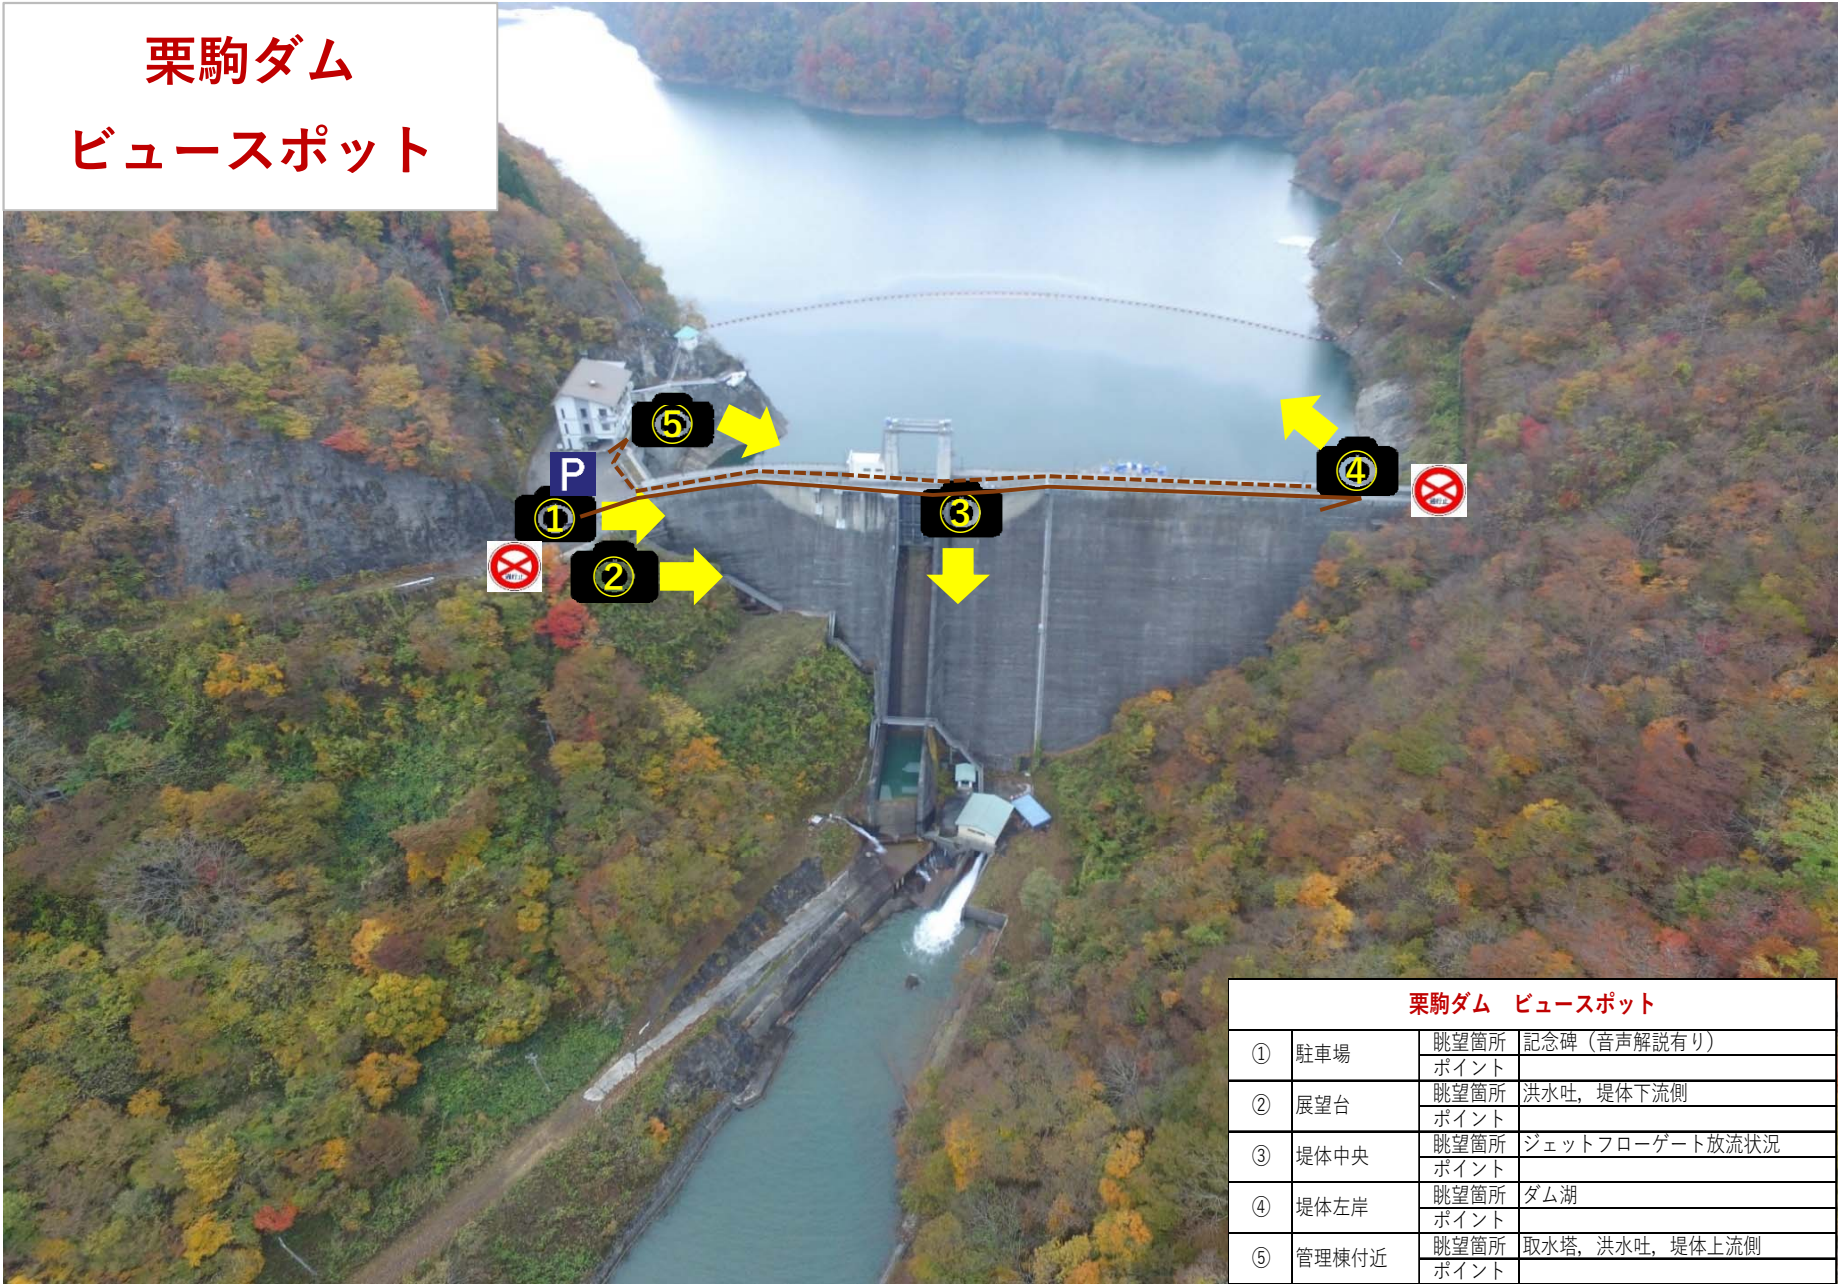

栗駒ダム ビュースポット

栗駒ダム ビュースポット		
①	駐車場	眺望箇所 ポイント 記念碑（音声解説有り）
②	展望台	眺望箇所 ポイント 洪水吐、堤体下流側
③	堤体中央	眺望箇所 ポイント ジェットフローゲート放流状況
④	堤体左岸	眺望箇所 ポイント ダム湖
⑤	管理棟付近	眺望箇所 ポイント 取水塔、洪水吐、堤体上流側

【令和元年8月 栗駒ダムの景色】