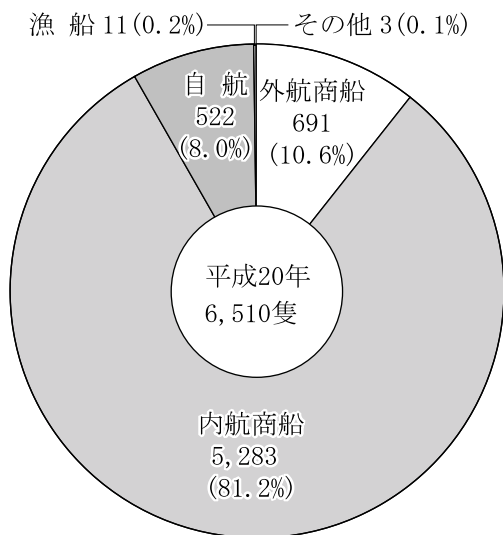

仙台塩釜港（仙台港区）

1. グラフで見る仙台塩釜港（仙台港区）

入港船舶の部

(1) 船種別隻数比較