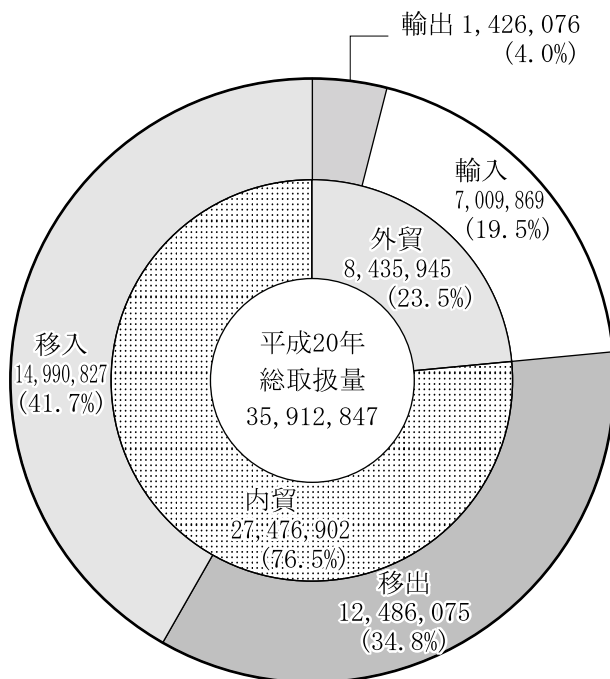

### 入港船舶の部

(1) 船種別隻数比較

(2) 船種別総トン数比較

(3) 入港船舶年次比較

# 海上出入貨物の部

(1) 輸移出入別校正 (単位：フレート・トン)

(2) 輸移出入毎の品種別構成

(3) 取扱貨物量年次別比較

(4) 輸出貨物品種別構成年次比較 (単位: フレート・トン)

(5) 輸入貨物品種別構成年次比較 (単位: フレート・トン)

(6) 移出貨物品種別構成年次比較 (単位: フレート・トン)