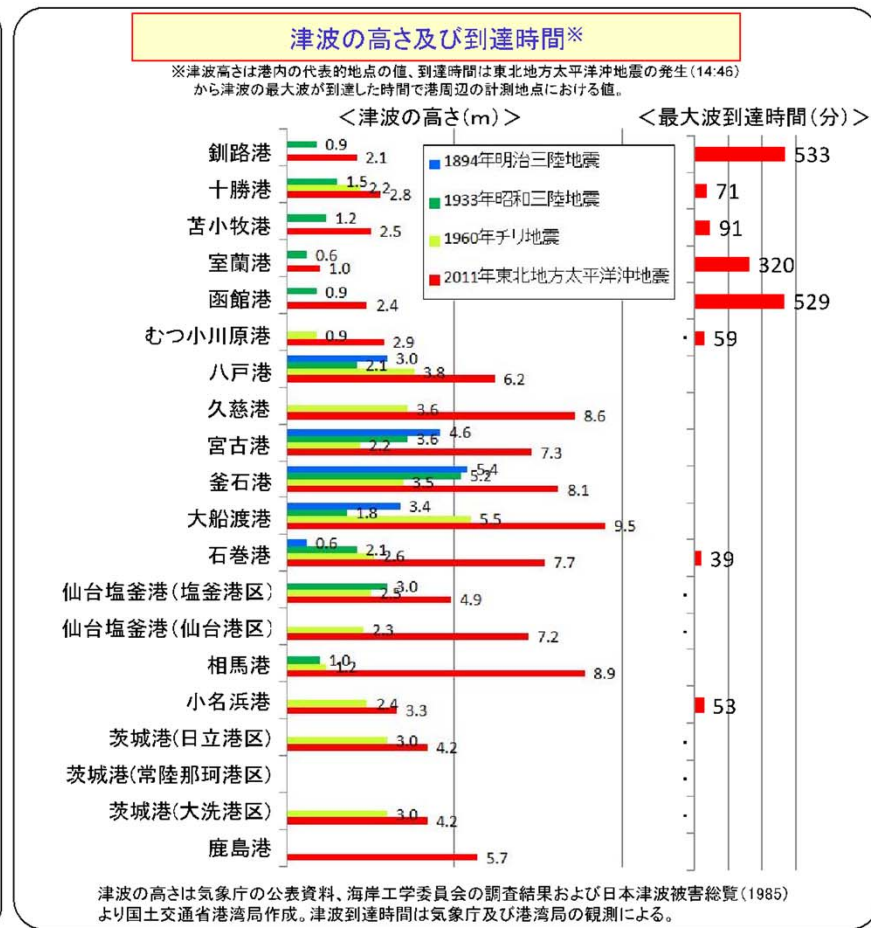

1. 震災による港湾の被害と復旧・復興状況

1.1 東北地方太平洋沖地震及び津波の概要

(1) 震度及び津波高さ

今回の津波は、防波堤や防潮堤等の防災施設の設計外力を大きく上回り、背後地や港湾施設に甚大な被害を与えた。また、避難計画等を定める地域防災計画の想定をも上回り多くの人命が失われた。

(2)被害状況

宮城 震度7

M 8.8

大津波被害

11日午後2時46分ごろ、東北地方を中心とする日本の広い範囲で強い地震があり、宮城県で震度7を記録した。気象庁によると、震度7は宮城県北部。震源地は三陸沖で、震源の深さは約10。地震の規模を示すマグニチュード(M)は8.8。

気象庁は岩手、宮城、福島を観測した。同市の港などの太平洋沿岸に大津波警報などで多数の車が海に流さるを発令。北海道から伊豆諸島など大きな被害が出ている。東北電力などによると、仙台市消防局によると、宮城県の女川原発が自動停止。市内で火災5件の発生を確認。救助要請が2件、救急要請が8件、ガス漏れと油漏れが各1件、死傷者の情報は把握されていない。携帯電話各社は、携帯やパソコンで親族などの安否を確認できる。災害用伝言板の運用開始に向け準備を進めている。

国内で震度7を観測したのは2004年の新潟県中越地震以来、7年ぶり。釜石市で最大4.2の津

河北新報3月11日号外

気象庁報道発表資料 平成23年3月13日
 ○地震の規模について
 今回の地震について、詳細に解析した結果、地震の規模(マグニチュード)を、8.8から9.0とします。

初の「巨大複合型」

河北新報3月12日朝刊

被災範囲は未曾有

経済、生活で影響拡大懸念

津波土砂崩れ建物倒壊火災…

国土交通省は、大津波による被害が、宮城県を中心に、東北地方の広い範囲に及ぶと見込んでおり、被災範囲は、未曾有の規模に達している。被災範囲は、未曾有の規模に達している。被災範囲は、未曾有の規模に達している。

泥流 すべてを奪う

河北新報3月12日夕刊

ガソリン枯渇深刻

東日本大震災
河北新報3月16日朝刊

給油求め長蛇の列
東北一円売り供給に懸命
GS混乱回避へ知恵絞る

ガス出荷設備が全壊

河北新報3月19日夕刊