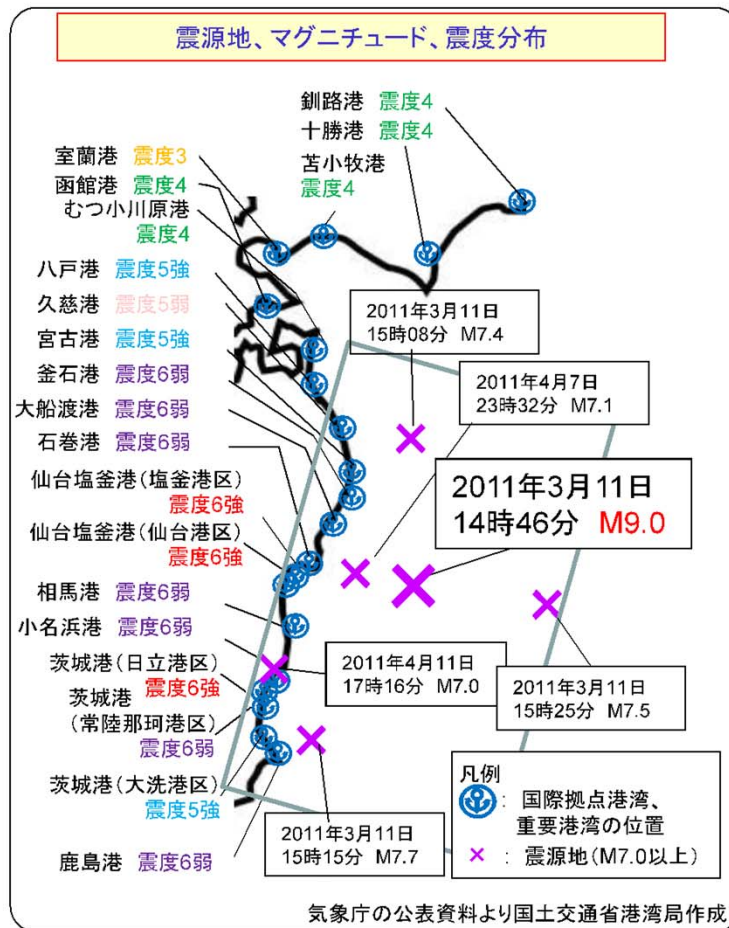

1. 震災による港湾の被害と復旧・復興状況

1.1 東北地方太平洋沖地震及び津波の概要

(1) 震度及び津波高さ

今回の津波は、防波堤や防潮堤等の防災施設の設計外力を大きく上回り、背後地や港湾施設に甚大な被害を与えた。また、避難計画等を定める地域防災計画の想定をも上回り多くの人命が失われた。

(2)被害状況

宮城 震度7

M 8.8

大津波被害

11日午後2時46分ごろ、東北地方を中心とする日本の広い範囲で強い地震があり、宮城県で震度7を記録した。気象庁によると、震度7は宮城県北部。震源地は三陸沖で、震源の深さは約10。地震の規模を示すマグニチュード(M)は8.8。

気象庁は岩手、宮城、福島を観測した。同市の港などの太平洋沿岸に大津波警報などで多数の車が海に流さるを発令。北海道から伊豆諸島など大きな被害が出ている。東北電力などによると、仙台市消防局によると、宮城県の女川原発が自動停止。市内で火災5件の発生を確認。救助要請が2件、救急要請が8件、ガス漏れと油漏れが各1件、死傷者の情報は把握されていない。携帯電話各社は、携帯やパソコンで親族などの安否を確認できる。災害用伝言板の運用開始に向け準備を進めている。

国内で震度7を観測したのは2004年の新潟県中越地震以来、7年ぶり。釜石市で最大4.2の津

河北新報3月11日号外

気象庁報道発表資料 平成23年3月13日
 ○地震の規模について
 今回の地震について、詳細に解析した結果、地震の規模(マグニチュード)を、8.8から9.0とします。

初の「巨大複合型」

河北新報3月12日朝刊

被災範囲は未曾有

経済、生活で影響拡大懸念

津波土砂崩れ建物倒壊火災…

国土交通省は、大津波による被害が、宮城県を中心に、東北地方の広い範囲に及ぶと見込んでおり、被災範囲は、未曾有の規模に達している。被災範囲は、未曾有の規模に達している。被災範囲は、未曾有の規模に達している。

泥流 すべてを奪う

河北新報3月12日夕刊

ガソリン枯渇深刻

東日本大震災
河北新報3月16日朝刊

給油求め長蛇の列
東北一円売り供給に懸命
GS混乱回避へ知恵絞る

ガス出荷設備が全壊

河北新報3月19日夕刊