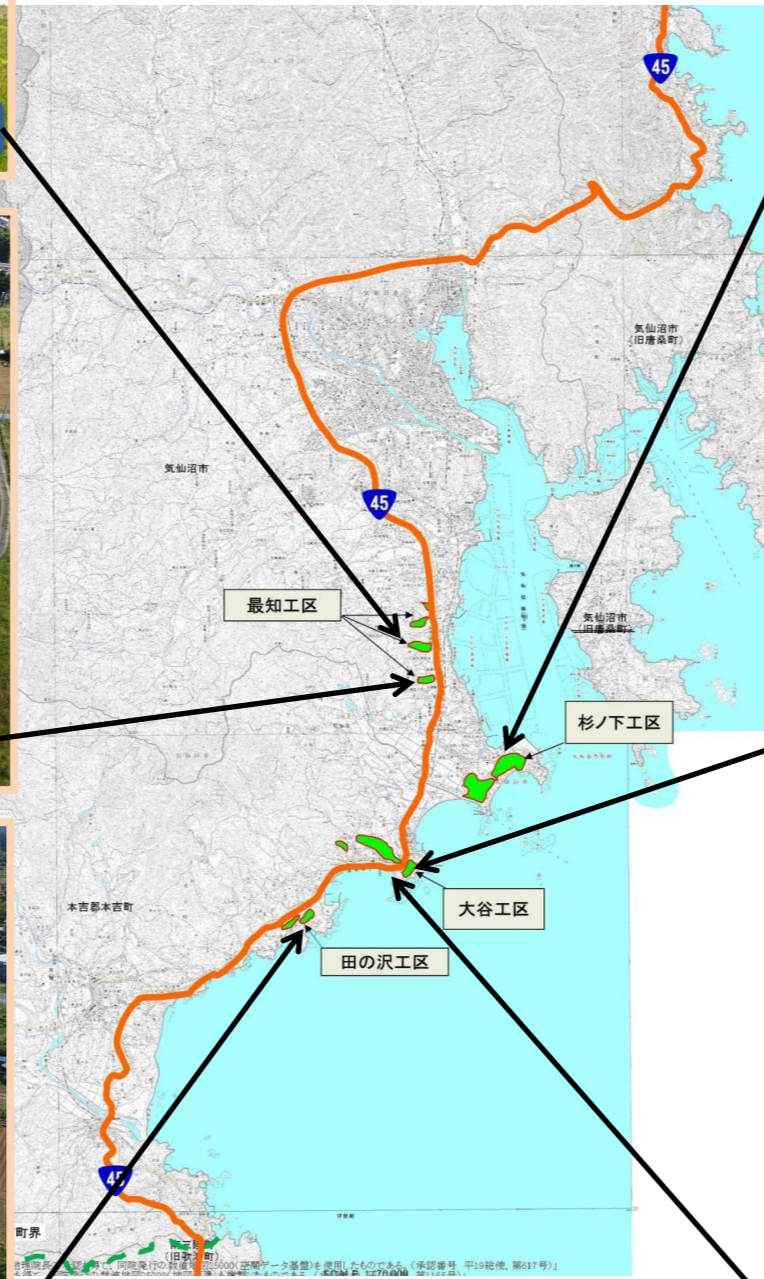

気仙沼地区の 営農再開状況

(平成30年7月26日撮影)

最知工区(最知北最知分区) 作付状況

杉ノ下工区(岩井崎分区) 作付状況

ねぎ作付状況

最知工区(長磯後沢分区) 作付状況

大谷工区(大谷分区) 作付状況

田の沢工区 作付状況

大谷工区(窪分区) 作付状況

田植え状況(5月)