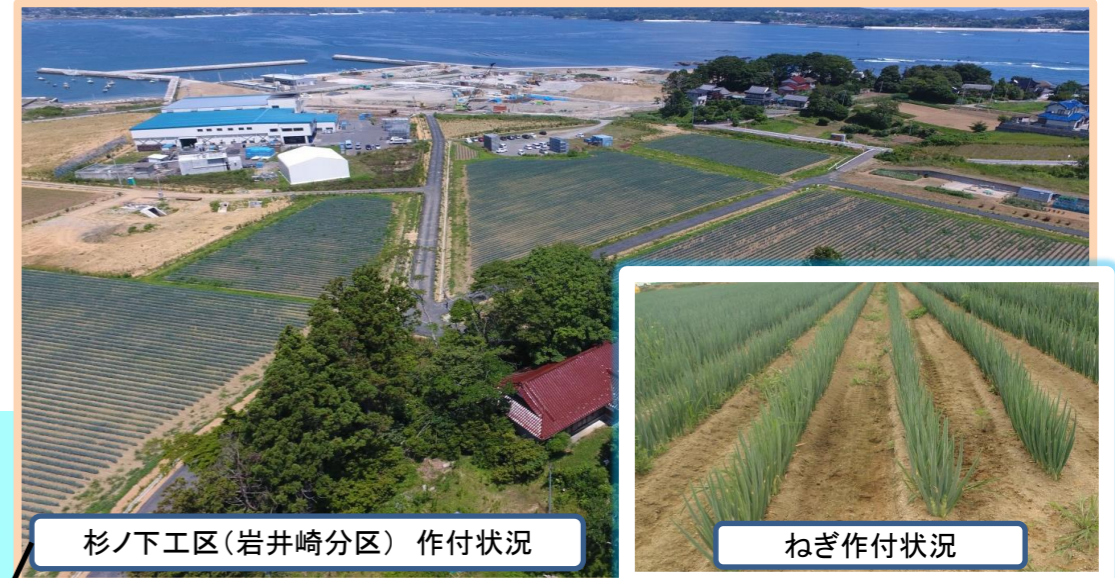

気仙沼地区の 営農再開状況

(平成30年7月26日撮影)

最知工区(最知北最知分区) 作付状況

杉ノ下工区(岩井崎分区) 作付状況

ねぎ作付状況

最知工区(長磯後沢分区) 作付状況

大谷工区(大谷分区) 作付状況

田の沢工区 作付状況

大谷工区(窪分区) 作付状況

田植え状況(5月)