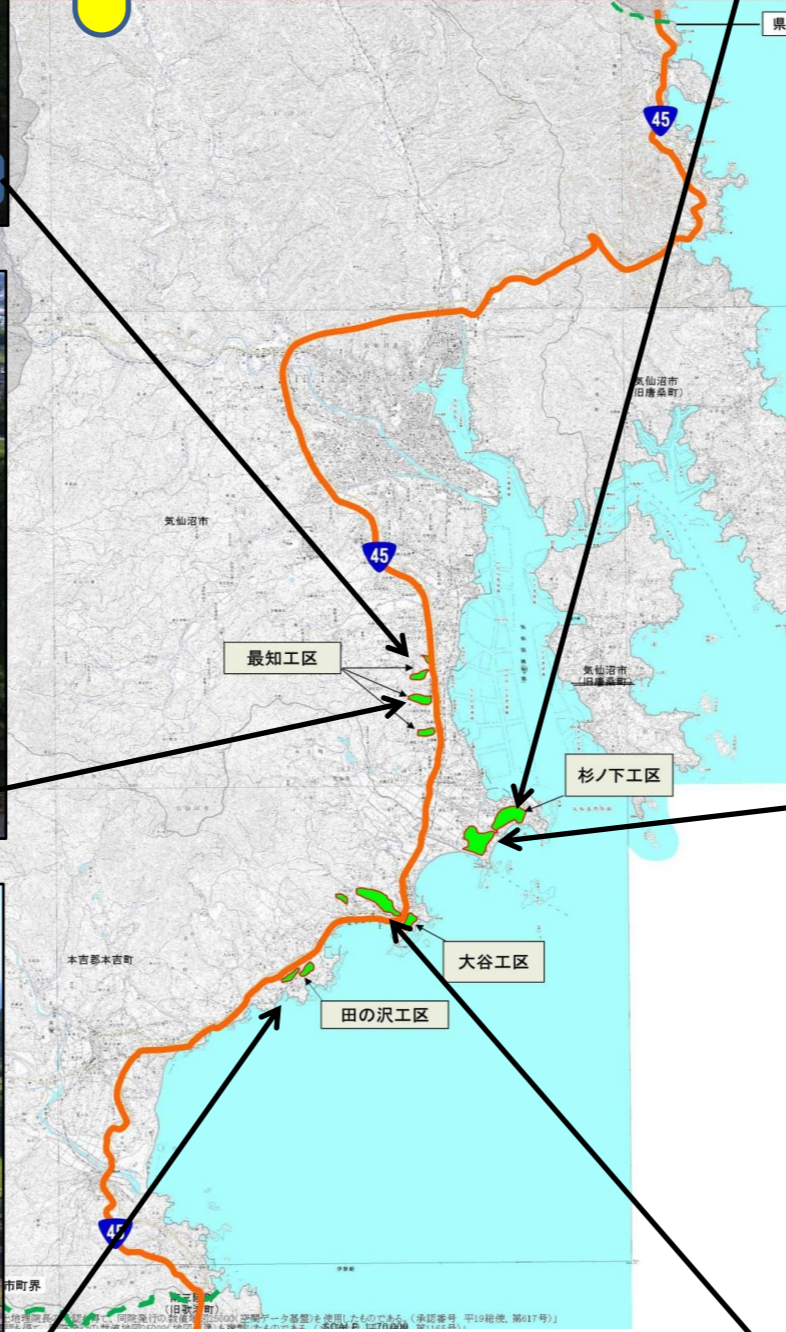

気仙沼地区の 営農再開状況

(平成30年9月14日撮影)

最知工区(岩月星谷分区) 作付状況

最知工区(最知北最知分区) 作付状況

田の沢工区 作付状況

杉ノ下工区(岩井崎分区) 作付状況

杉ノ下工区(杉ノ下分区) 作付状況

大谷工区(窪分区) 作付状況