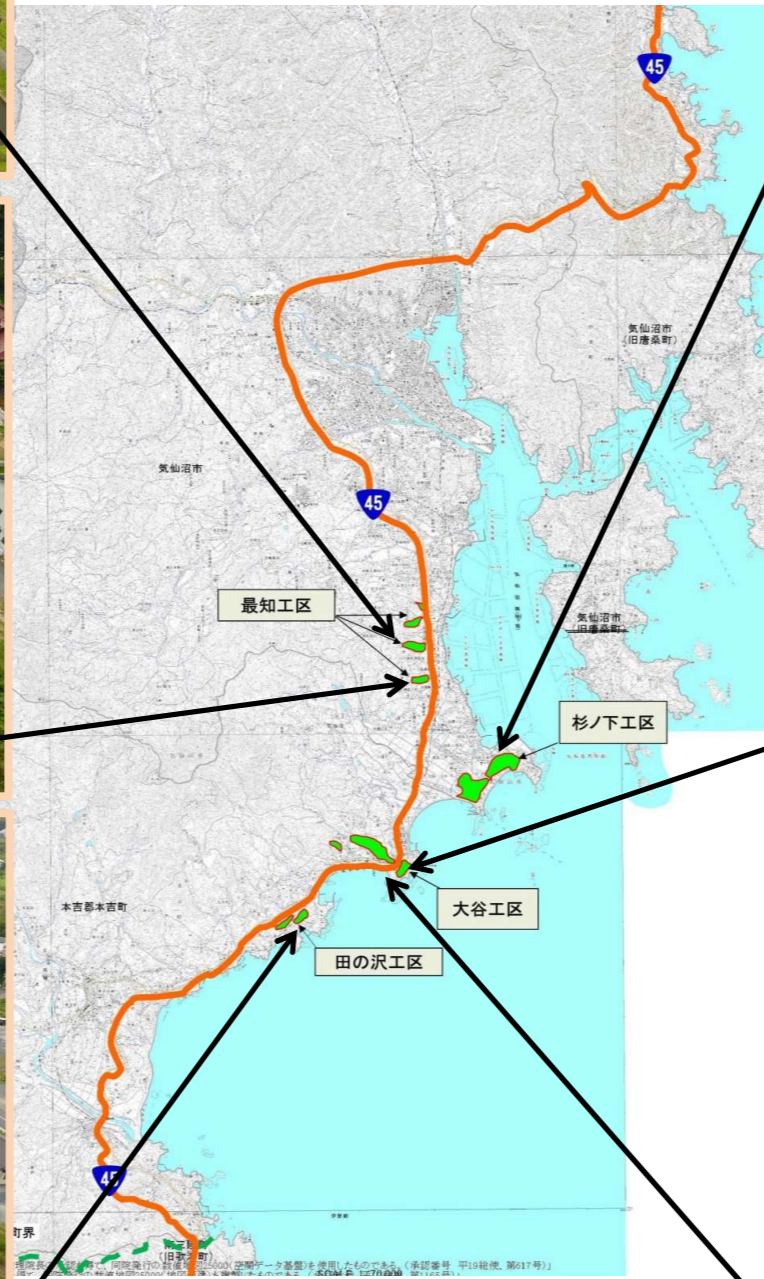

# 気仙沼地区の 営農再開状況

(令和2年9月9日・10日撮影)

最知工区(最知北最知分区) 作付状況

杉ノ下工区(岩井崎分区) 作付状況

最知工区(長磯後沢分区) 作付状況

大谷工区(大谷分区) 作付状況

稲刈り状況

田の沢工区 作付状況

大谷工区(窪分区) 作付状況