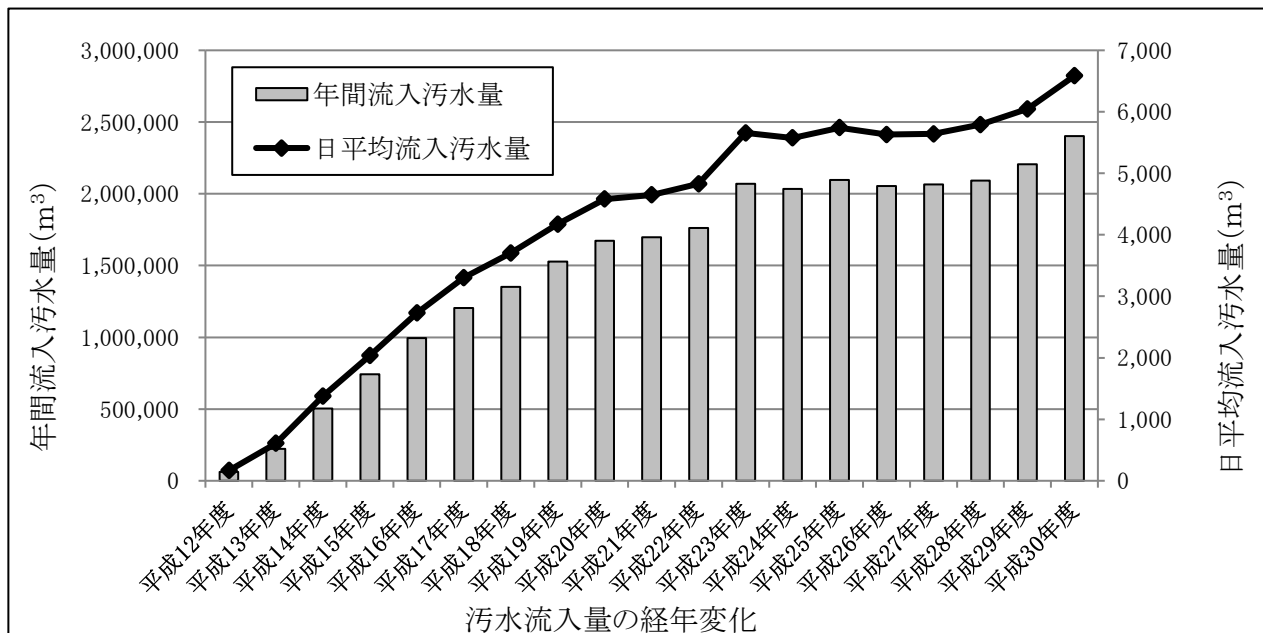

石越浄化センター 流入水量・放流水質の経年変化

平成30年度の放流水質