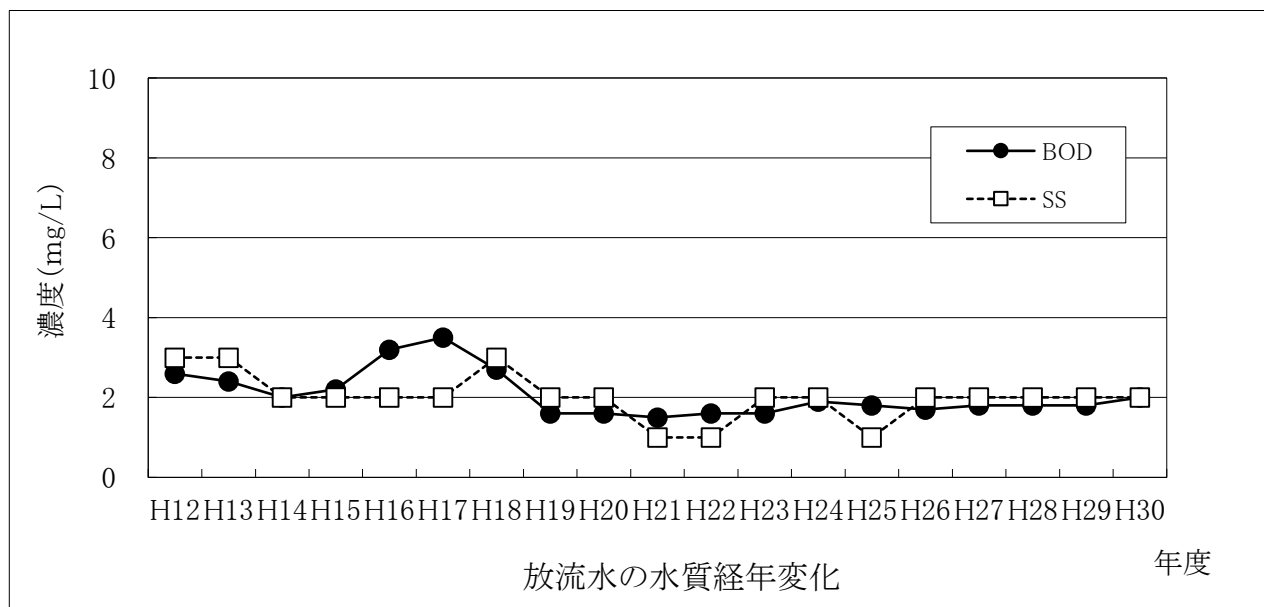

石越浄化センター 流入水量・放流水質の経年変化

平成30年度の放流水質