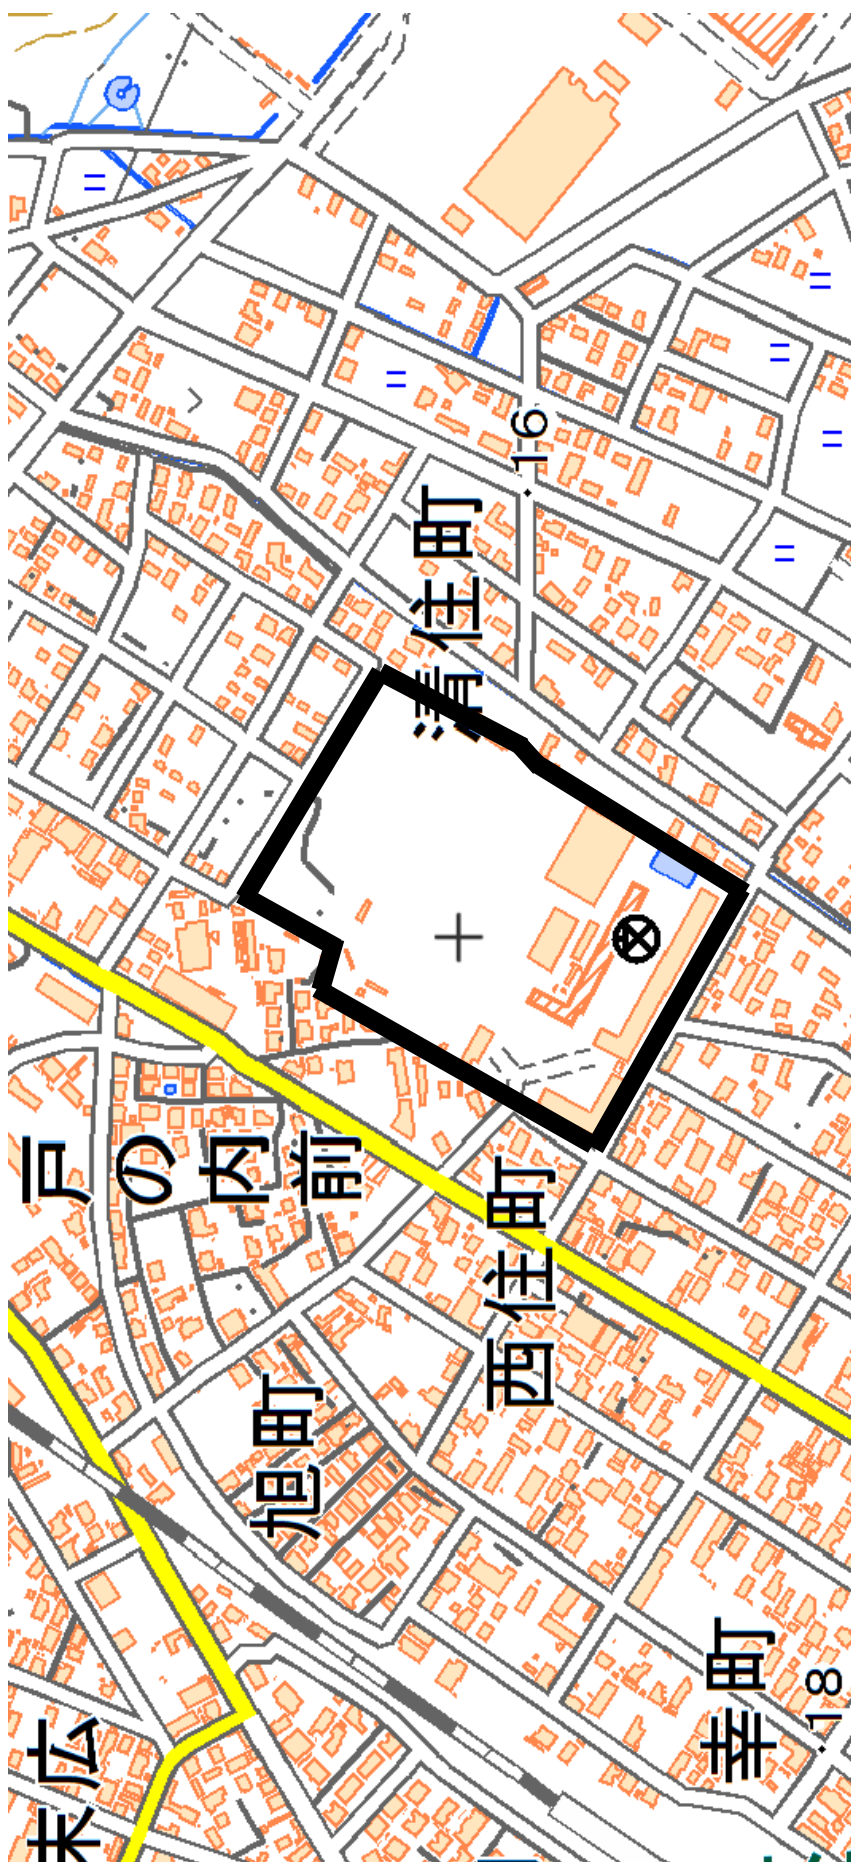

1 柴田農林高等学校現況写真

附属資料2

2 大河原商業高等学校現況地図

この地図は、国土地理院長の承認を得て、同院発行の電子地形図(タイトル)を複製したものである。(承認番号 平29情複, 第539号)