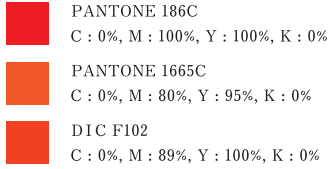

「だて正夢」ロゴマニュアル
DATEMASAYUME LOGO MANUAL

だて正夢

宮城県

五穀豊穡を表す米俵がモチーフ。

色の意味は、右上から時計回りに「大地→恵みの雨→収穫→祝祭」。

この一年のサイクルが未来永劫続きますようにとの願いを込めました。

カラー／色数・階調数は変えないこと。

だて正夢