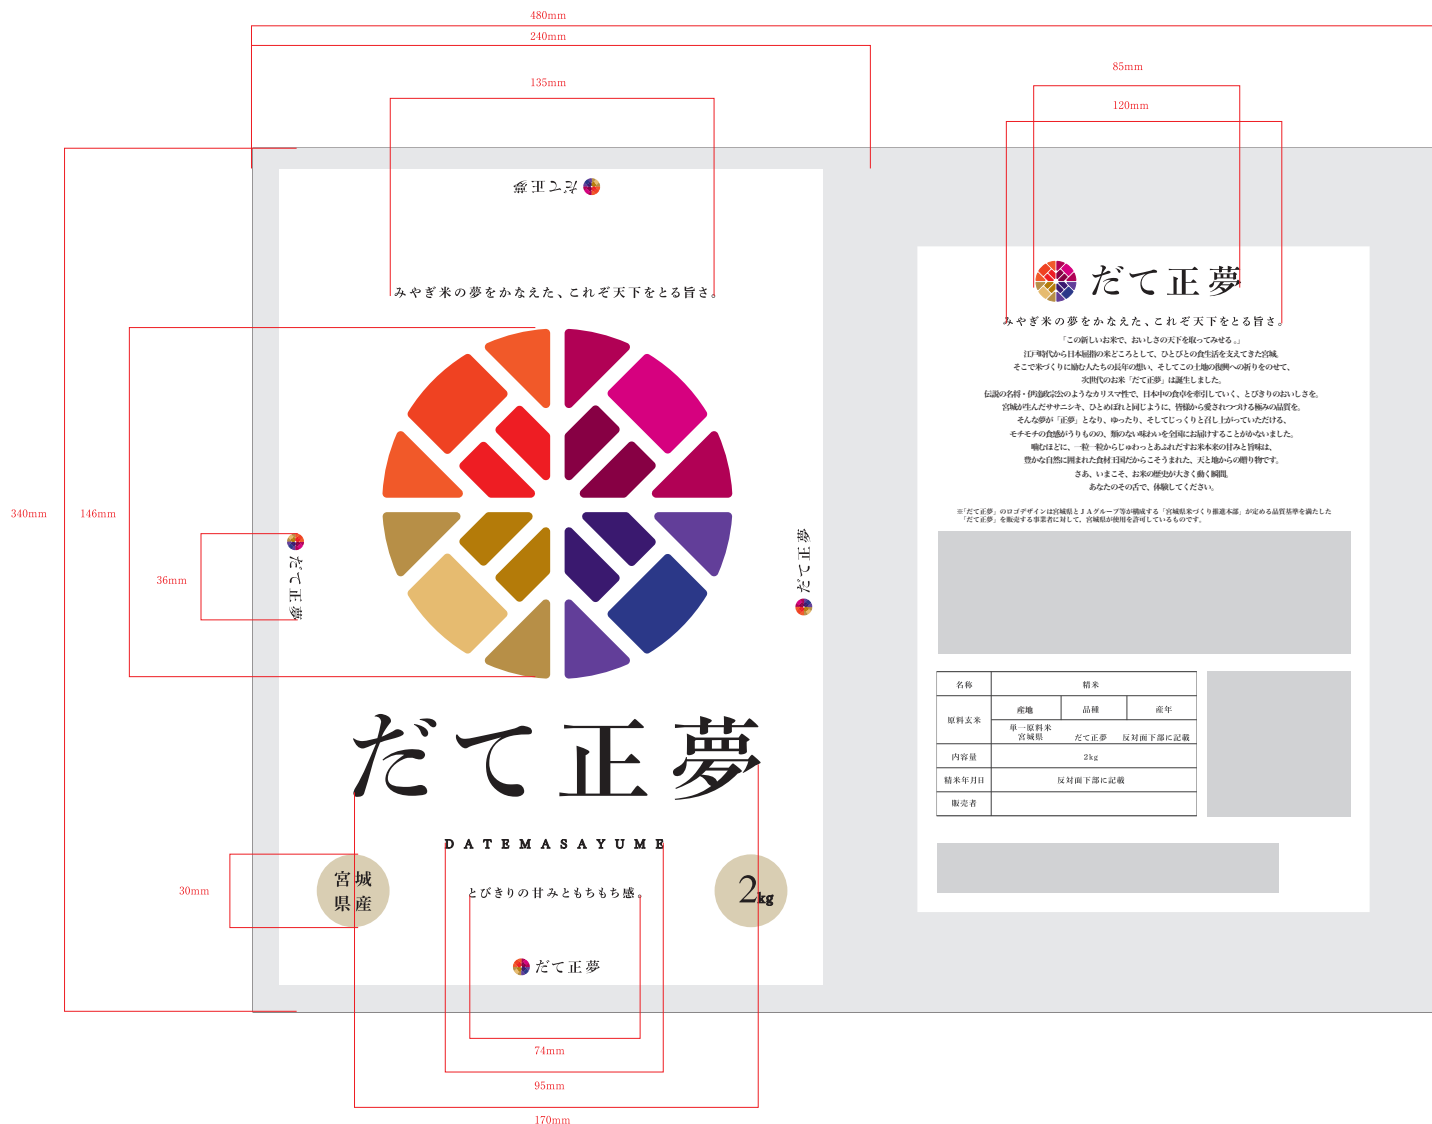

「だて正夢」ロゴマニュアル
DATEMASAYUME LOGO MANUAL

だて正夢

宮城県

五穀豊穡を表す米俵がモチーフ。

色の意味は、右上から時計回りに「大地→恵みの雨→収穫→祝祭」。

この一年のサイクルが未来永劫続きますようにとの願いを込めました。

カラー／色数・階調数は変えないこと。

だて正夢

「だて正夢」のロゴデザインは宮城県とJAグループ等が構成する
「宮城県米づくり推進本部」が定める品質基準を満たした
「だて正夢」を販売する事業者に対して、宮城県が使用を許可しているものです。

2kg

パッケージ背景色 (ホワイト)
C: 0%, M: 0%, Y: 0%, K: 0%

円の色は透明 (透過処理を施しお米の粒が見えるように)
※5kg、10kg も同様

10kg

5kg

2kg

※上記パッケージのレイアウトやサイズ、商品表示等は推奨デザイン（一例）です。
 ※実際に印刷するフォーマットや仕様に合わせて適宜調整を行ってください。
 ※表面四方のロゴマークはパッケージ側面に印字されるように調整してください。
 ※作成したデザインは宮城県の監修が必要となります。