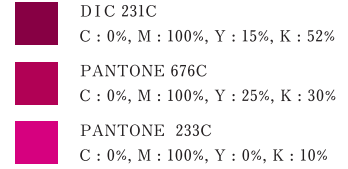

「だて正夢」ロゴマニュアル
DATEMASAYUME LOGO MANUAL

だて正夢

宮城県

五穀豊穡を表す米俵がモチーフ。

色の意味は、右上から時計回りに「大地→恵みの雨→収穫→祝祭」。

この一年のサイクルが未来永劫続きますようにとの願いを込めました。

カラー／色数・階調数は変えないこと。

だて正夢

だて正夢

1 / 基本形

だて正夢

だて正夢

2 / 横組み

だて正夢

だて正夢

3 / 縦組み