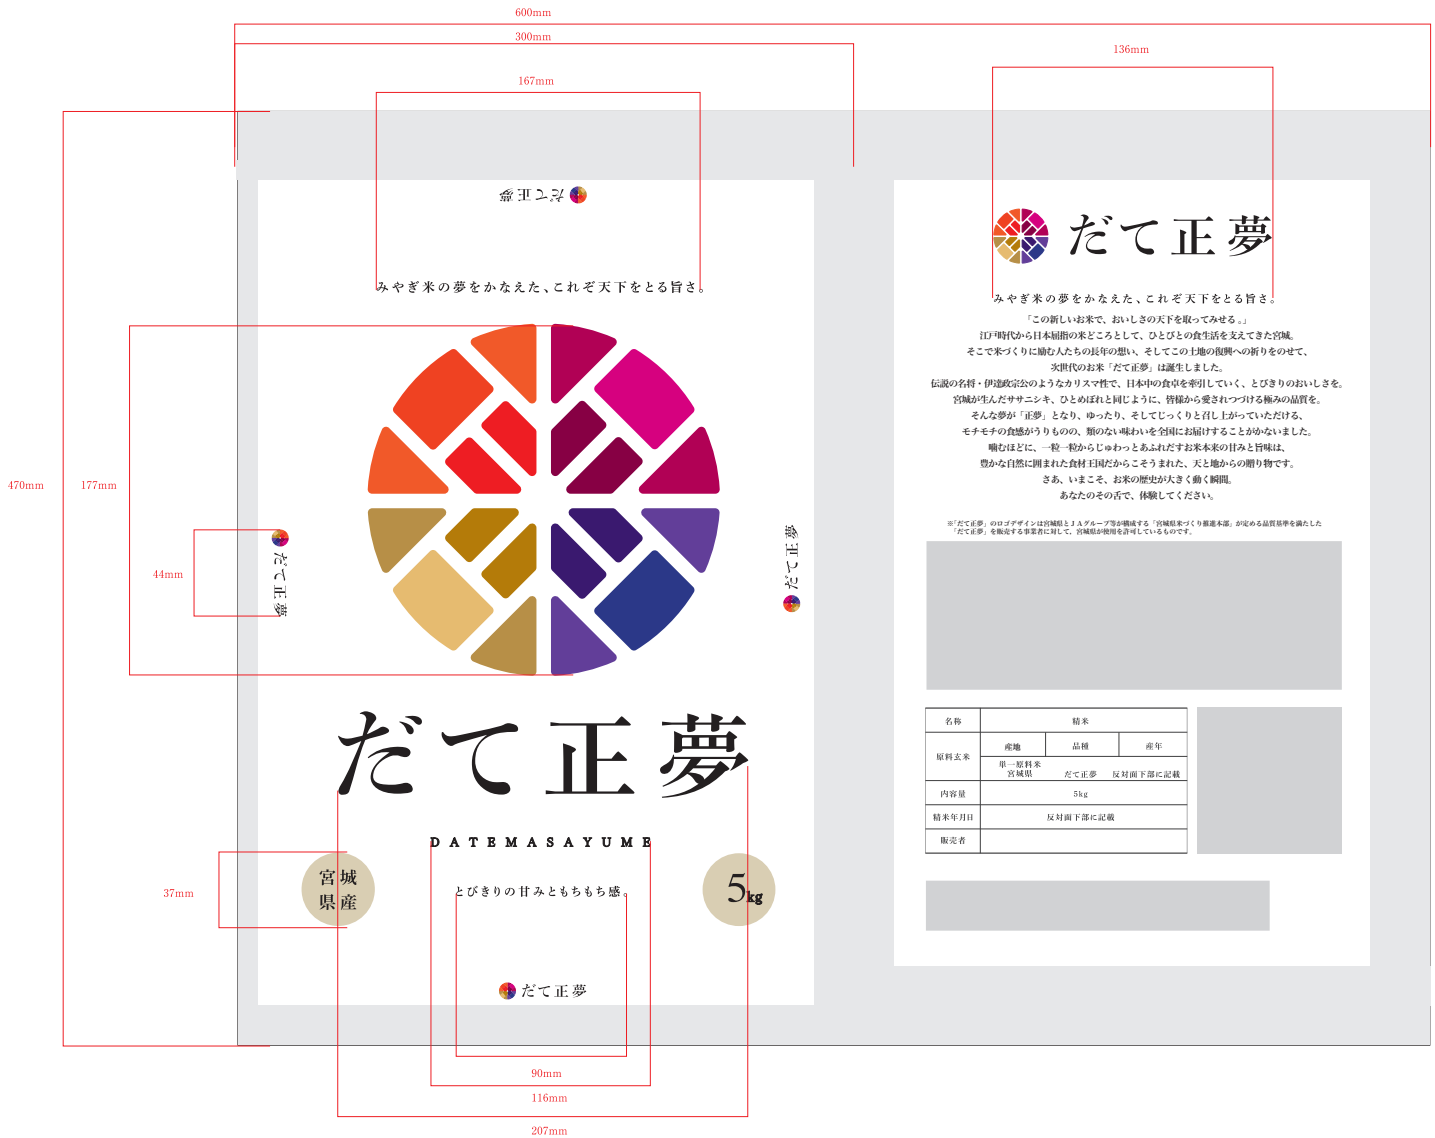

5kg

※上記パッケージのレイアウトやサイズ、商品表示等は推奨デザイン（一例）です。
※実際に印刷するフォーマットや仕様に合わせて適宜調整を行ってください。
※表面四方のロゴマークはパッケージ側面に印字されるように調整してください。
※作成したデザインは宮城県の監修が必要となります。