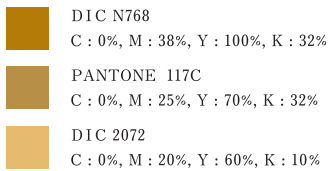

「だて正夢」ロゴマニュアル
DATEMASAYUME LOGO MANUAL

だて正夢

宮城県

五穀豊穡を表す米俵がモチーフ。

色の意味は、右上から時計回りに「大地→恵みの雨→収穫→祝祭」。

この一年のサイクルが未来永劫続きますようにとの願いを込めました。

カラー／色数・階調数は変えないこと。

だて正夢