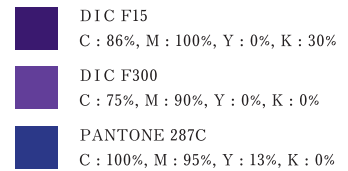

「だて正夢」ロゴマニュアル
DATEMASAYUME LOGO MANUAL

だて正夢

宮城県

五穀豊穡を表す米俵がモチーフ。

色の意味は、右上から時計回りに「大地→恵みの雨→収穫→祝祭」。

この一年のサイクルが未来永劫続きますようにとの願いを込めました。

カラー／色数・階調数は変えないこと。

だて正夢