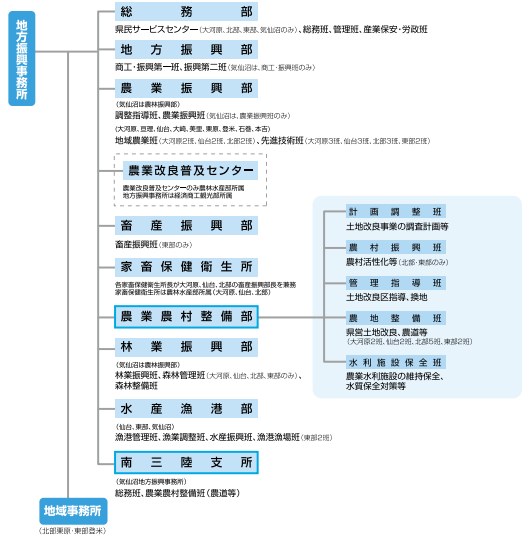

県庁

農林水産部

地方振興事務所組織図

●地方振興事務所(大沼原・仙台・北部・東部・気仙沼)

●地域事務所(栗原・登米)

管内マップ

大沼原管内
仙台管内
大崎管内
栗原管内
登米管内
石巻管内
気仙沼管内

みやぎの農業農村整備 発行 宮城県農林水産部農村振興課
 仙台市青葉区本町3丁目8番1号 TEL.(022)211-2860-2866
 平成25年6月発行