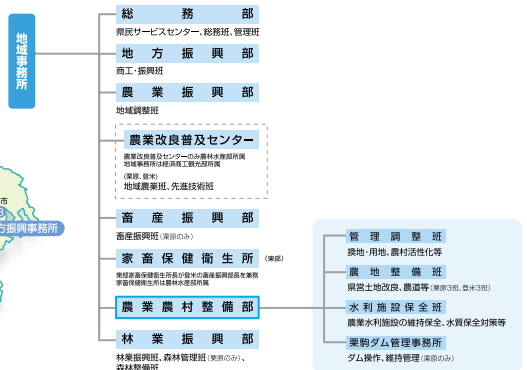

県庁

農林水産部

地方振興事務所組織図

●地方振興事務所(大沼原・仙台・北部・東部・気仙沼)

●地域事務所(栗原・登米)

管内マップ

大沼原管内
仙台管内
大崎管内
栗原管内
登米管内
石巻管内
気仙沼管内

みやぎの農業農村整備 発行 宮城県農林水産部農村振興課
 仙台市青葉区本町3丁目8番1号 TEL.(022)211-2860-2866
 平成25年6月発行