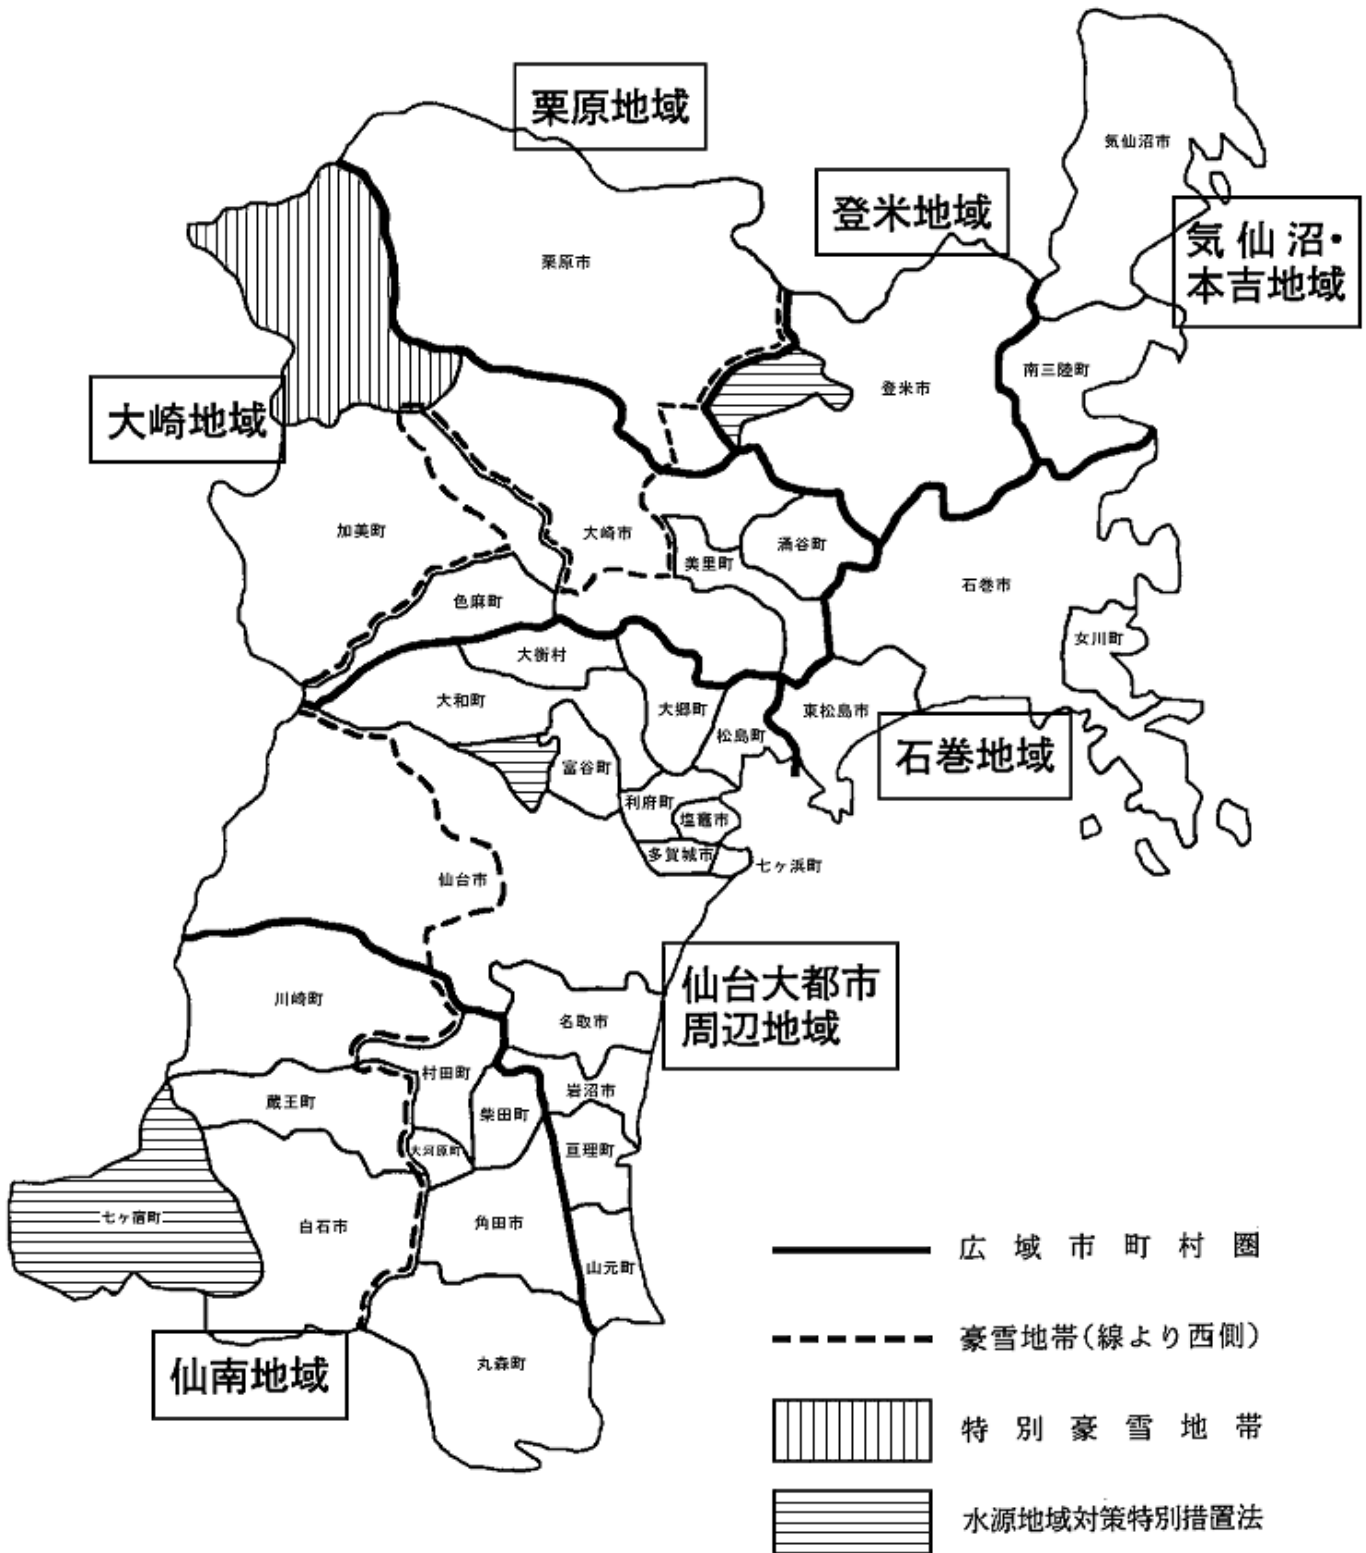

(8) 宮城県地域指定図

宮城県市町村地域指定図（豪雪，水源地域）

宮城県中山間地域(5法)指定図