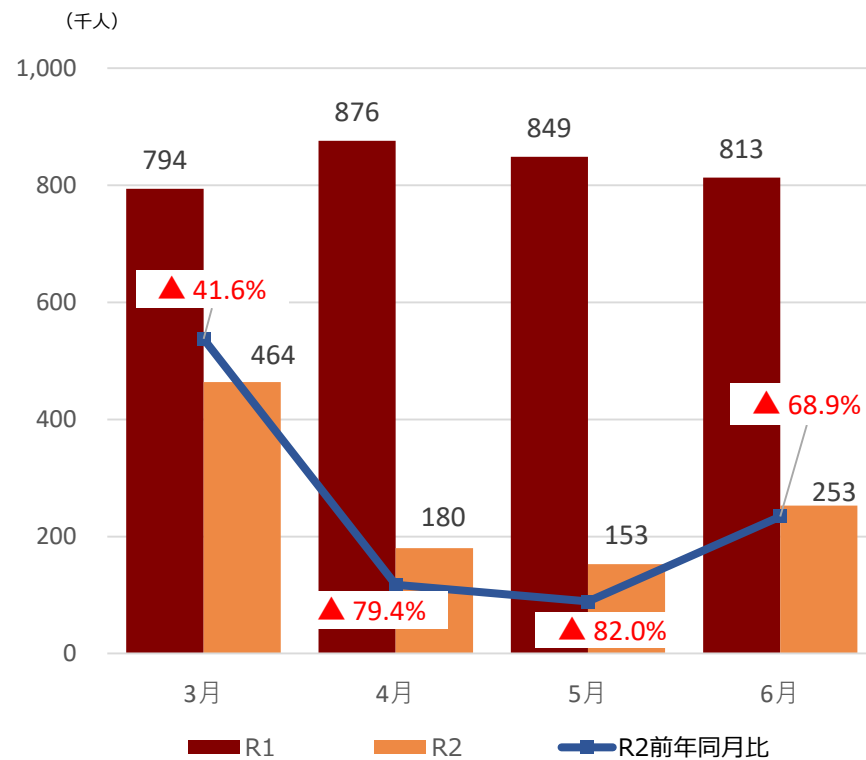

新型コロナウイルス感染症による 県内観光客入込数等への影響 【仙南圏域】

みやぎ観光振興会議

宮城県の観光客入込数及び宿泊観光客数

【県全体】観光客入込数推移（3月～6月）

出典：宮城県観光課調べ

【県全体】宿泊観光客数推移（3月～6月）

出典：宮城県観光課調べ

仙南圏域の観光客入込数及び宿泊観光客数

【仙南】観光客入込数推移（3月～6月）

出典：宮城県観光課調べ

【仙南】宿泊観光客数推移（3月～6月）

出典：宮城県観光課調べ

【参考①】各圏域の観光客入込数

(千人)

県全体

仙南圏域