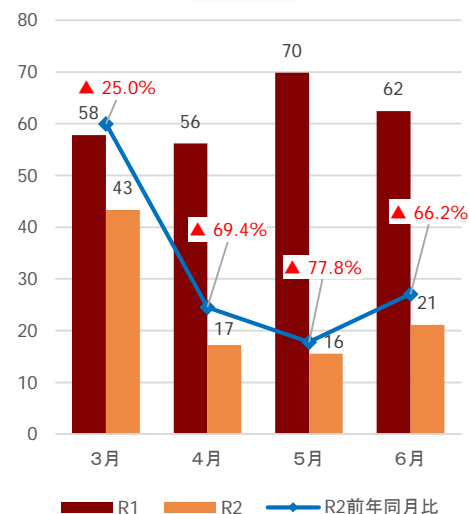

【仙南】観光客入込数推移（3月～6月）

出典：宮城県観光課調べ

【仙南】宿泊観光客数推移（3月～6月）

出典：宮城県観光課調べ

【参考①】各圏域の観光客入込数

(千人)

県全体

仙南圏域

仙台圏域

大崎圏域

栗原圏域

登米圏域

石巻圏域

気仙沼・本吉圏域

【参考②】各圏域の宿泊観光客数

(千人)

県全体

仙南圏域

仙台圏域

大崎圏域

栗原圏域

登米圏域

石巻圏域

気仙沼・本吉圏域