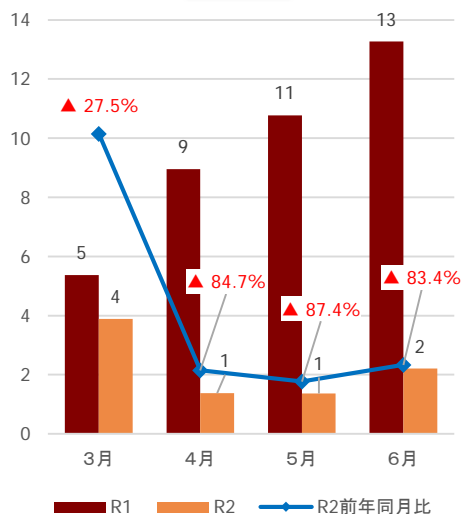

【仙南】観光客入込数推移（3月～6月）

出典：宮城県観光課調べ

【仙南】宿泊観光客数推移（3月～6月）

出典：宮城県観光課調べ

【参考①】各圏域の観光客入込数

(千人)

県全体

仙南圏域

仙台圏域

大崎圏域

栗原圏域

登米圏域

石巻圏域

気仙沼・本吉圏域

【参考②】各圏域の宿泊観光客数

(千人)

県全体

仙南圏域

仙台圏域

大崎圏域

栗原圏域

登米圏域

石巻圏域

気仙沼・本吉圏域