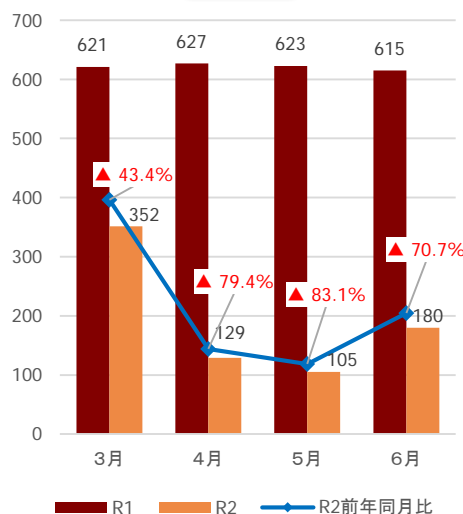

【参考②】各圏域の宿泊観光客数

(千人)

仙台圏域