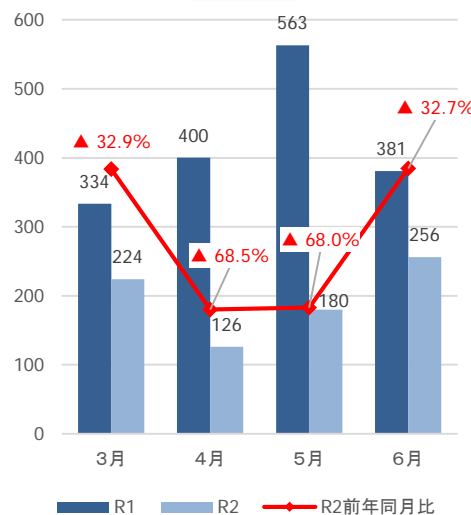

新型コロナウイルス感染症による 県内観光客入込数等への影響 【仙南圏域】

みやぎ観光振興会議

宮城県の観光客入込数及び宿泊観光客数

【県全体】観光客入込数推移（3月～6月）

出典：宮城県観光課調べ

【県全体】宿泊観光客数推移（3月～6月）

出典：宮城県観光課調べ

仙南圏域の観光客入込数及び宿泊観光客数

【仙南】観光客入込数推移（3月～6月）

出典：宮城県観光課調べ

【仙南】宿泊観光客数推移（3月～6月）

出典：宮城県観光課調べ

【参考①】各圏域の観光客入込数

(千人)

県全体

仙南圏域

仙台圏域

大崎圏域

栗原圏域

登米圏域

石巻圏域

気仙沼・本吉圏域

【参考②】各圏域の宿泊観光客数

(千人)