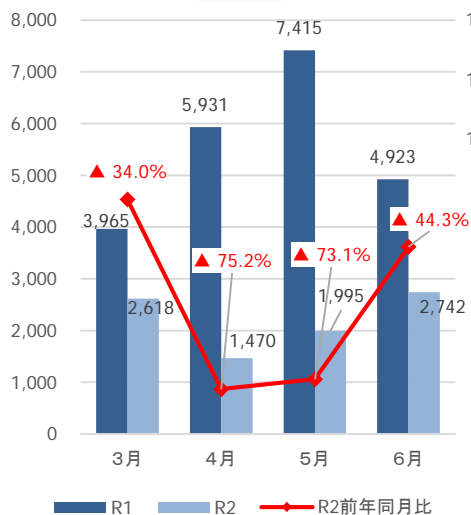

新型コロナウイルス感染症による 県内観光客入込数等への影響 【仙南圏域】

みやぎ観光振興会議

宮城県の観光客入込数及び宿泊観光客数

【県全体】観光客入込数推移（3月～6月）

出典：宮城県観光課調べ

【県全体】宿泊観光客数推移（3月～6月）

出典：宮城県観光課調べ

仙南圏域の観光客入込数及び宿泊観光客数

【仙南】観光客入込数推移（3月～6月）

出典：宮城県観光課調べ

【仙南】宿泊観光客数推移（3月～6月）

出典：宮城県観光課調べ

【参考①】各圏域の観光客入込数

(千人)

県全体

仙南圏域

仙台圏域

大崎圏域

栗原圏域

登米圏域

石巻圏域

気仙沼・本吉圏域

【参考②】各圏域の宿泊観光客数

(千人)