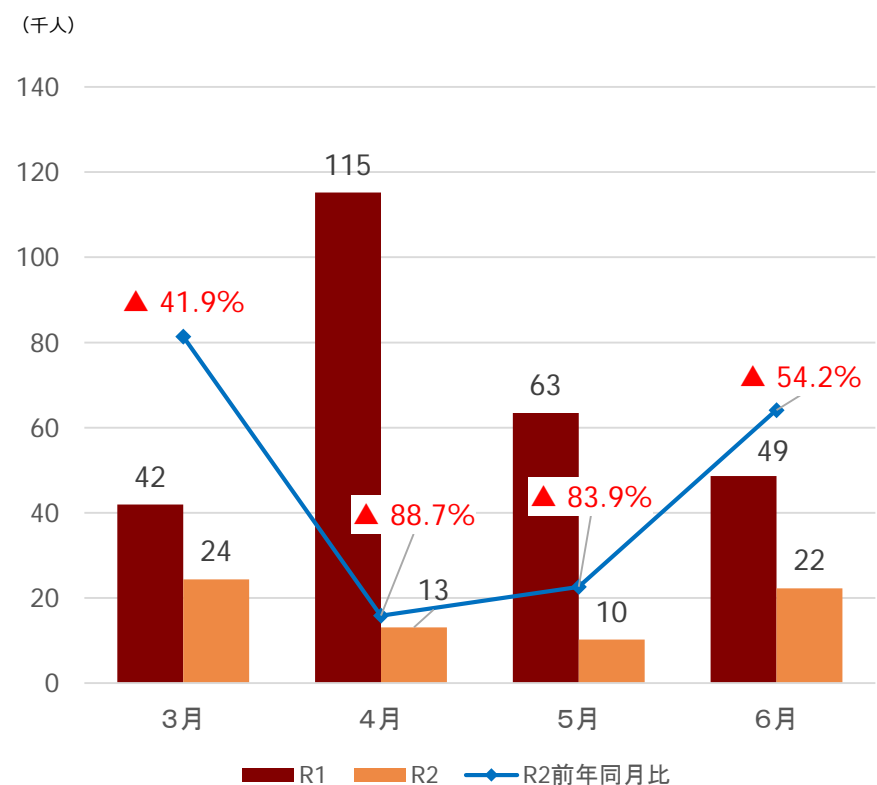

新型コロナウイルス感染症による 県内観光客入込数等への影響 【仙南圏域】

みやぎ観光振興会議

宮城県の観光客入込数及び宿泊観光客数

【県全体】観光客入込数推移（3月～6月）

出典：宮城県観光課調べ

【県全体】宿泊観光客数推移（3月～6月）

出典：宮城県観光課調べ

仙南圏域の観光客入込数及び宿泊観光客数

【仙南】観光客入込数推移（3月～6月）

出典：宮城県観光課調べ

【仙南】宿泊観光客数推移（3月～6月）

出典：宮城県観光課調べ

【参考①】各圏域の観光客入込数

(千人)

県全体

仙南圏域