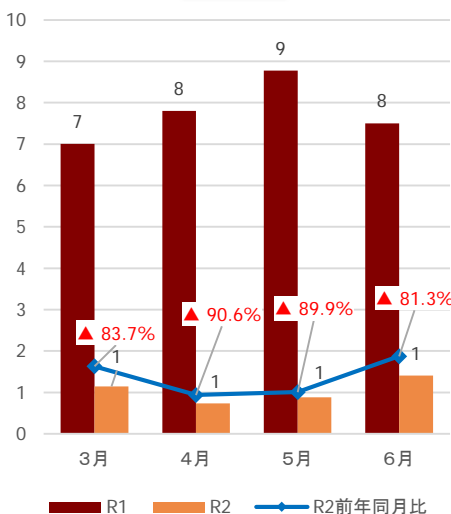

仙台圏域

大崎圏域

栗原圏域

登米圏域

石巻圏域

気仙沼・本吉圏域

【参考②】各圏域の宿泊観光客数

(千人)

県全体

仙南圏域

仙台圏域

大崎圏域

栗原圏域

登米圏域

石巻圏域

気仙沼・本吉圏域