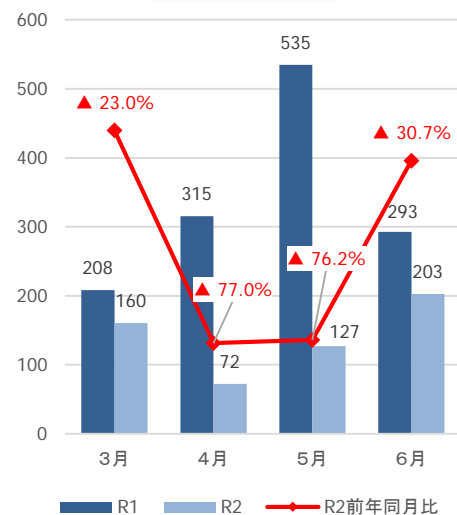

【仙南】観光客入込数推移（3月～6月）

出典：宮城県観光課調べ

【仙南】宿泊観光客数推移（3月～6月）

出典：宮城県観光課調べ

【参考①】各圏域の観光客入込数

(千人)

県全体

仙南圏域

仙台圏域

大崎圏域

栗原圏域

登米圏域

石巻圏域

気仙沼・本吉圏域

【参考②】各圏域の宿泊観光客数

(千人)

県全体

仙南圏域

仙台圏域

大崎圏域

栗原圏域

登米圏域

石巻圏域

気仙沼・本吉圏域