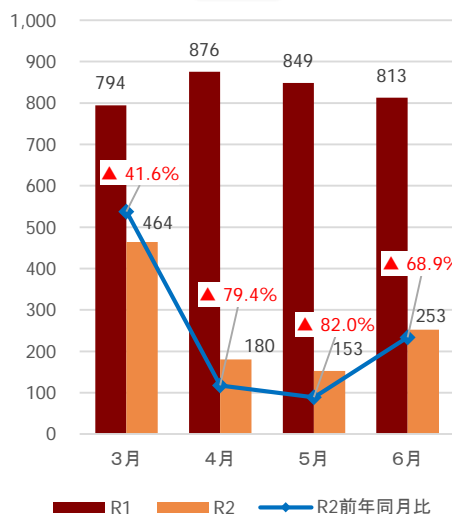

【仙南】観光客入込数推移（3月～6月）

出典：宮城県観光課調べ

【仙南】宿泊観光客数推移（3月～6月）

出典：宮城県観光課調べ

【参考①】各圏域の観光客入込数

(千人)

県全体

仙南圏域

仙台圏域

大崎圏域

栗原圏域

登米圏域

石巻圏域

気仙沼・本吉圏域

【参考②】各圏域の宿泊観光客数

(千人)

県全体

仙南圏域

仙台圏域

大崎圏域

栗原圏域

登米圏域

石巻圏域

気仙沼・本吉圏域