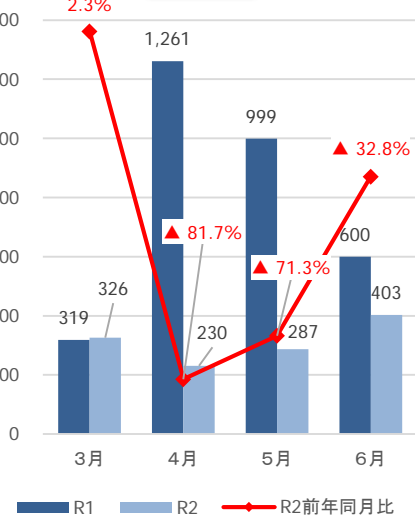

新型コロナウイルス感染症による 県内観光客入込数等への影響 【仙南圏域】

みやぎ観光振興会議

宮城県の観光客入込数及び宿泊観光客数

【県全体】観光客入込数推移（3月～6月）

出典：宮城県観光課調べ

【県全体】宿泊観光客数推移（3月～6月）

出典：宮城県観光課調べ

仙南圏域の観光客入込数及び宿泊観光客数

【仙南】観光客入込数推移（3月～6月）

出典：宮城県観光課調べ

【仙南】宿泊観光客数推移（3月～6月）

出典：宮城県観光課調べ

【参考①】各圏域の観光客入込数

(千人)

県全体

仙南圏域

仙台圏域

大崎圏域

栗原圏域

登米圏域

石巻圏域

気仙沼・本吉圏域

【参考②】各圏域の宿泊観光客数

(千人)