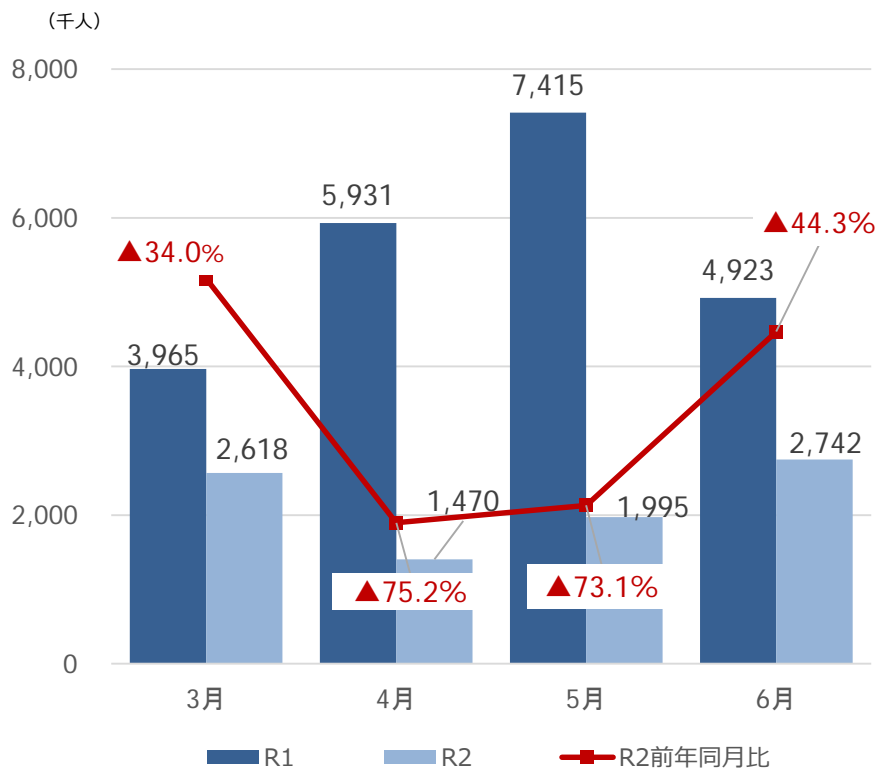

新型コロナウイルス感染症による 県内観光客入込数等への影響 【仙南圏域】

みやぎ観光振興会議

宮城県の観光客入込数及び宿泊観光客数

【県全体】観光客入込数推移（3月～6月）

出典：宮城県観光課調べ

【県全体】宿泊観光客数推移（3月～6月）

出典：宮城県観光課調べ

仙南圏域の観光客入込数及び宿泊観光客数

【仙南】観光客入込数推移（3月～6月）

出典：宮城県観光課調べ

【仙南】宿泊観光客数推移（3月～6月）

出典：宮城県観光課調べ

【参考①】各圏域の観光客入込数

(千人)

県全体

仙南圏域