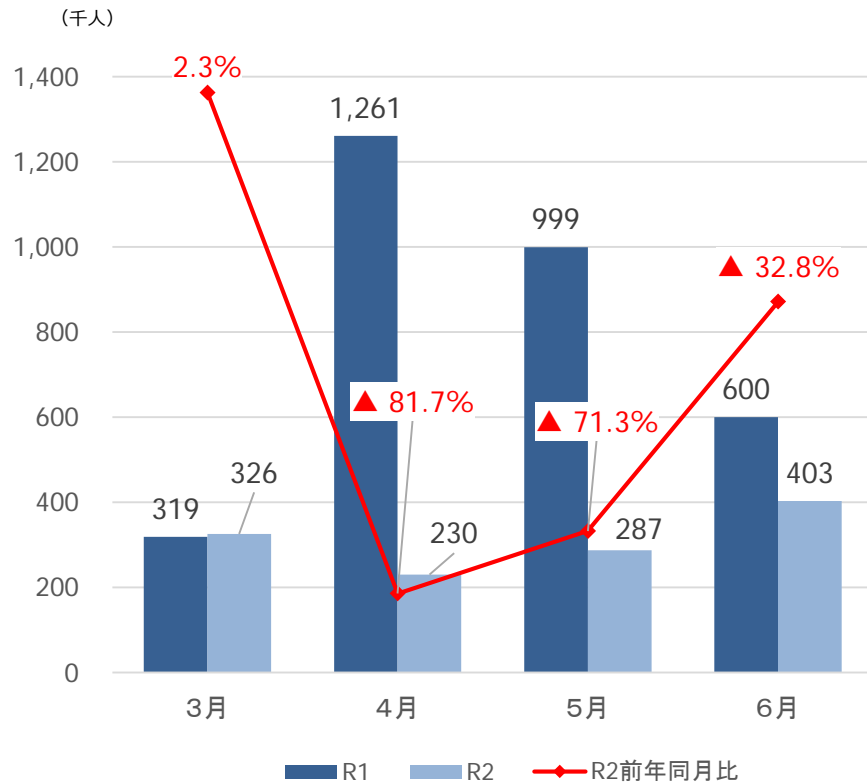

新型コロナウイルス感染症による 県内観光客入込数等への影響 【仙南圏域】

みやぎ観光振興会議

宮城県の観光客入込数及び宿泊観光客数

【県全体】観光客入込数推移（3月～6月）

出典：宮城県観光課調べ

【県全体】宿泊観光客数推移（3月～6月）

出典：宮城県観光課調べ

仙南圏域の観光客入込数及び宿泊観光客数

【仙南】観光客入込数推移（3月～6月）

出典：宮城県観光課調べ

【仙南】宿泊観光客数推移（3月～6月）

出典：宮城県観光課調べ

【参考①】各圏域の観光客入込数

(千人)

県全体

仙南圏域