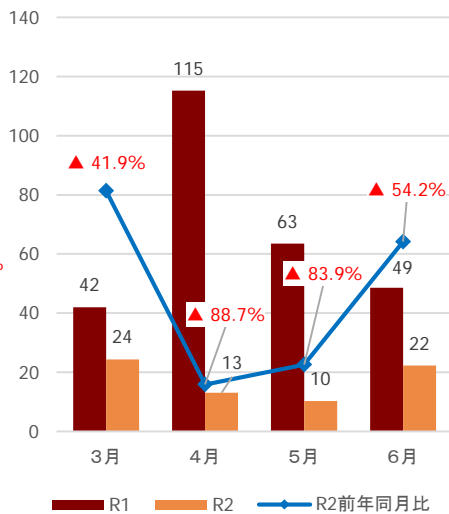

【仙南】観光客入込数推移（3月～6月）

出典：宮城県観光課調べ

【仙南】宿泊観光客数推移（3月～6月）

出典：宮城県観光課調べ

【参考①】各圏域の観光客入込数

(千人)

県全体

仙南圏域

仙台圏域

大崎圏域

栗原圏域

登米圏域

石巻圏域

気仙沼・本吉圏域

【参考②】各圏域の宿泊観光客数

(千人)

県全体

仙南圏域

仙台圏域

大崎圏域

栗原圏域

登米圏域

石巻圏域

気仙沼・本吉圏域