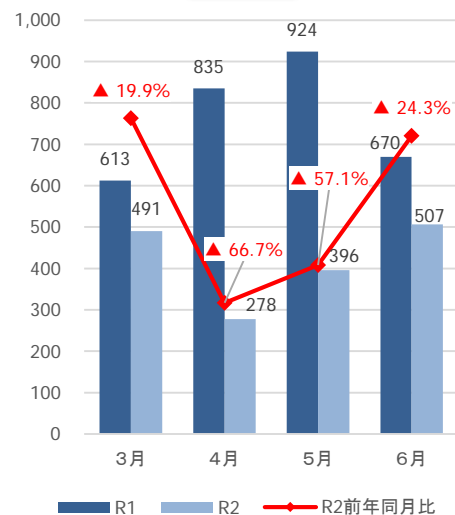

新型コロナウイルス感染症による 県内観光客入込数等への影響 【仙南圏域】

みやぎ観光振興会議

宮城県の観光客入込数及び宿泊観光客数

【県全体】観光客入込数推移（3月～6月）

出典：宮城県観光課調べ

【県全体】宿泊観光客数推移（3月～6月）

出典：宮城県観光課調べ

仙南圏域の観光客入込数及び宿泊観光客数

【仙南】観光客入込数推移（3月～6月）

出典：宮城県観光課調べ

【仙南】宿泊観光客数推移（3月～6月）

出典：宮城県観光課調べ

【参考①】各圏域の観光客入込数

(千人)

県全体

仙南圏域

仙台圏域

大崎圏域

栗原圏域

登米圏域

石巻圏域

気仙沼・本吉圏域

【参考②】各圏域の宿泊観光客数

(千人)