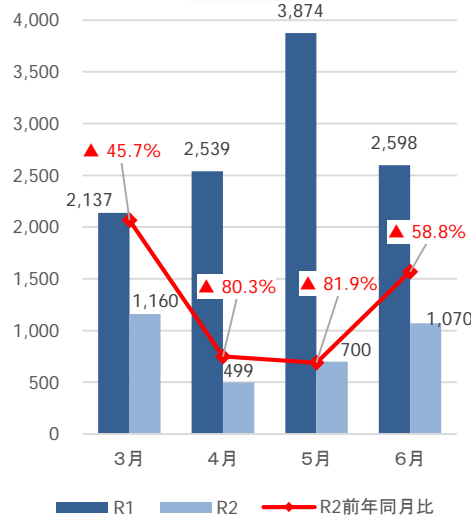

新型コロナウイルス感染症による 県内観光客入込数等への影響 【仙南圏域】

みやぎ観光振興会議

宮城県の観光客入込数及び宿泊観光客数

【県全体】観光客入込数推移（3月～6月）

出典：宮城県観光課調べ

【県全体】宿泊観光客数推移（3月～6月）

出典：宮城県観光課調べ

仙南圏域の観光客入込数及び宿泊観光客数

【仙南】観光客入込数推移（3月～6月）

出典：宮城県観光課調べ

【仙南】宿泊観光客数推移（3月～6月）

出典：宮城県観光課調べ

【参考①】各圏域の観光客入込数

(千人)

県全体

仙南圏域

仙台圏域

大崎圏域

栗原圏域

登米圏域

石巻圏域

気仙沼・本吉圏域

【参考②】各圏域の宿泊観光客数

(千人)