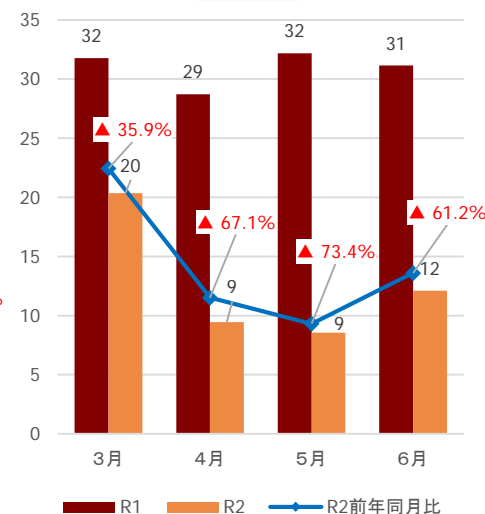

仙台圏域

大崎圏域

栗原圏域

登米圏域

石巻圏域

気仙沼・本吉圏域

【参考②】各圏域の宿泊観光客数

(千人)

県全体

仙南圏域

仙台圏域

大崎圏域

栗原圏域

登米圏域

石巻圏域

気仙沼・本吉圏域