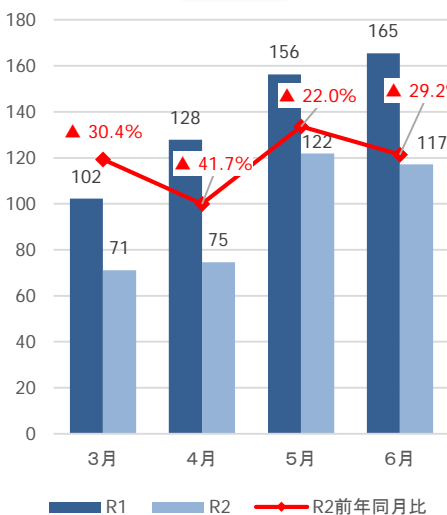

新型コロナウイルス感染症による 県内観光客入込数等への影響 【仙南圏域】

みやぎ観光振興会議

宮城県の観光客入込数及び宿泊観光客数

【県全体】観光客入込数推移（3月～6月）

出典：宮城県観光課調べ

【県全体】宿泊観光客数推移（3月～6月）

出典：宮城県観光課調べ

仙南圏域の観光客入込数及び宿泊観光客数

【仙南】観光客入込数推移（3月～6月）

出典：宮城県観光課調べ

【仙南】宿泊観光客数推移（3月～6月）

出典：宮城県観光課調べ

【参考①】各圏域の観光客入込数

(千人)

県全体

仙南圏域

仙台圏域

大崎圏域

栗原圏域

登米圏域

石巻圏域

気仙沼・本吉圏域

【参考②】各圏域の宿泊観光客数

(千人)