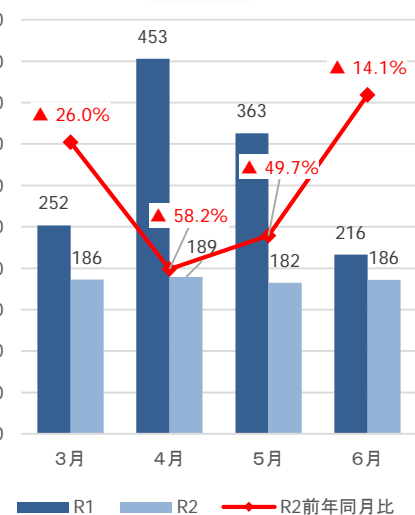

新型コロナウイルス感染症による 県内観光客入込数等への影響 【仙南圏域】

みやぎ観光振興会議

宮城県の観光客入込数及び宿泊観光客数

【県全体】観光客入込数推移（3月～6月）

出典：宮城県観光課調べ

【県全体】宿泊観光客数推移（3月～6月）

出典：宮城県観光課調べ

仙南圏域の観光客入込数及び宿泊観光客数

【仙南】観光客入込数推移（3月～6月）

出典：宮城県観光課調べ

【仙南】宿泊観光客数推移（3月～6月）

出典：宮城県観光課調べ

【参考①】各圏域の観光客入込数

(千人)

県全体

仙南圏域

仙台圏域

大崎圏域

栗原圏域

登米圏域

石巻圏域

気仙沼・本吉圏域

【参考②】各圏域の宿泊観光客数

(千人)

県全体

仙南圏域

仙台圏域

大崎圏域

栗原圏域

登米圏域

石巻圏域

気仙沼・本吉圏域