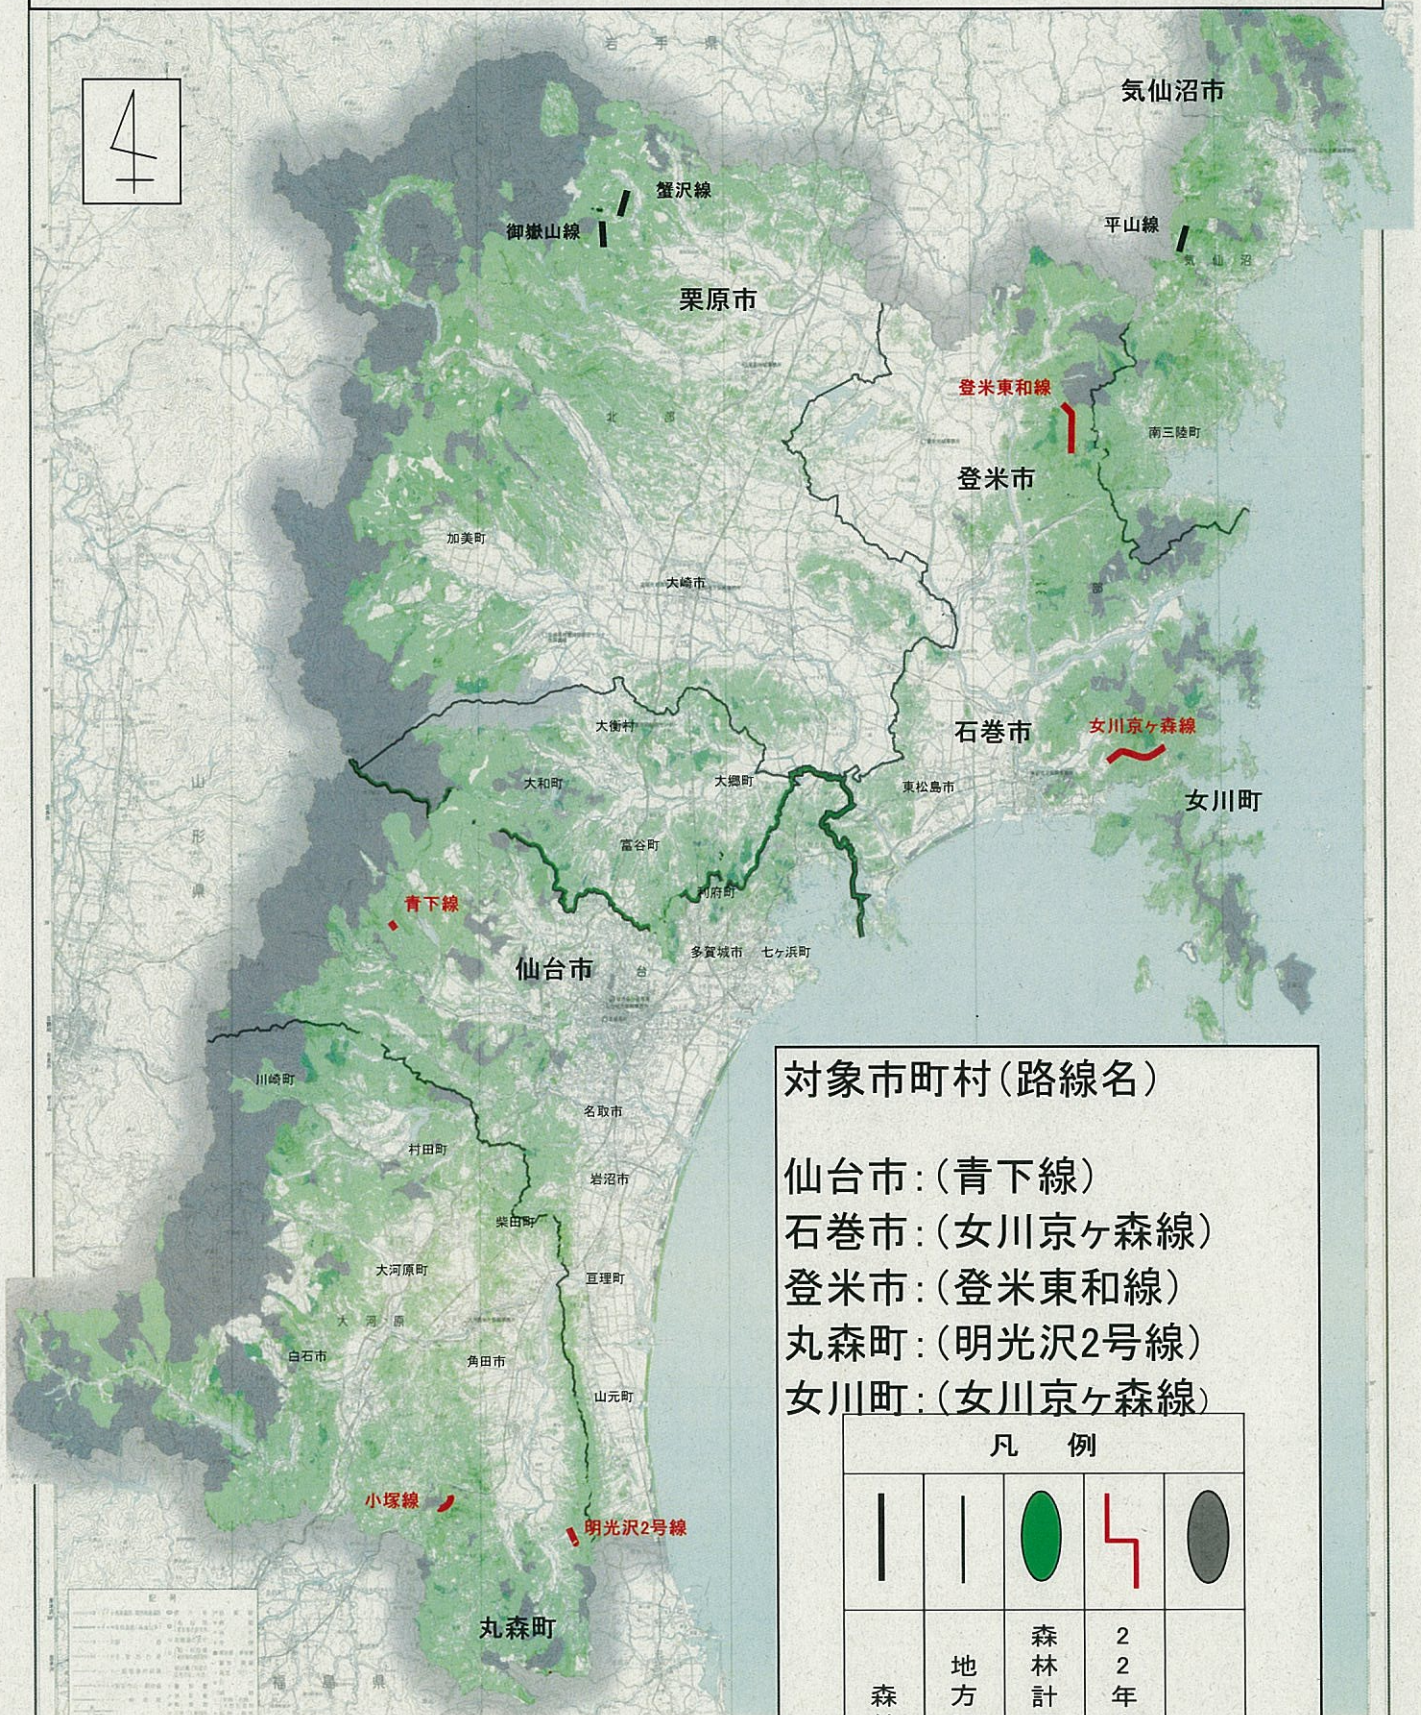

宮城県林道整備計画 位置図

対象市町村(路線名)

- 仙台市:(青下線)
- 石巻市:(女川京ヶ森線)
- 気仙沼市:(平山線)
- 登米市:(登米東和線)
- 栗原市:(蟹沢線, 御嶽山線)
- 丸森町:(明光沢2号線)
- 女川町:(女川京ヶ森線)

凡 例				
森林計画区界	地方振興事務所界	森林計画対象森林区域	林道整備計画路線	国有林

平成22年度 宮城県林道整備実施計画 位置図

対象市町村(路線名)

- 仙台市:(青下線)
- 石巻市:(女川京ヶ森線)
- 登米市:(登米東和線)
- 丸森町:(明光沢2号線)
- 女川町:(女川京ヶ森線)

凡 例

				
森林計画区界	地方振興事務所界	森林計画対象森林区域	22年度実施計画路線	国有林