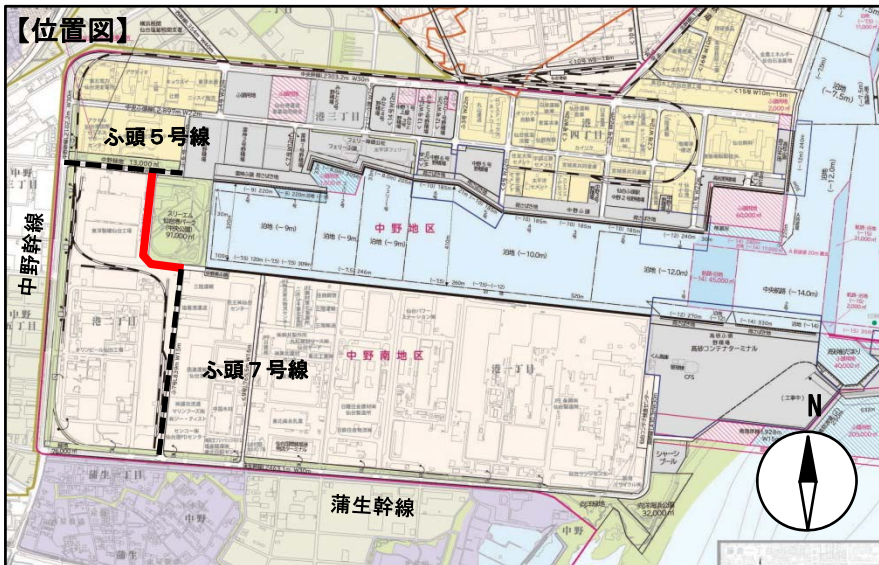

## 『臨港道路ふ頭8号線』が完成しました。

ふ頭8号線は、仙台塩釜港仙台港区のスリーエム仙台港パーク西側に計画された臨港道路です。港湾背後地への大規模商業施設の立地等に伴い、慢性的な渋滞が発生する可能性があるため、港湾物流への影響が懸念されていました。

このことから、港内交通の円滑化を図るため、中野地区と中野南地区を連絡する臨港道路を新たに設置することとなり、平成28年2月から着工し、平成29年7月31日（月）に工事が完成し、供用を開始しました。