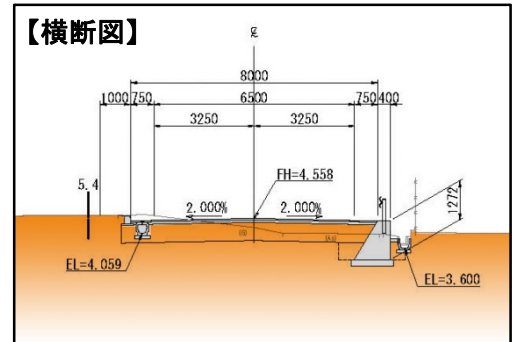

## 『臨港道路ふ頭8号線』が完成しました。

ふ頭8号線は、仙台塩釜港仙台港区のスリーエム仙台港パーク西側に計画された臨港道路です。港湾背後地への大規模商業施設の立地等に伴い、慢性的な渋滞が発生する可能性があるため、港湾物流への影響が懸念されていました。

このことから、港内交通の円滑化を図るため、中野地区と中野南地区を連絡する臨港道路を新たに設置することとなり、平成28年2月から着工し、平成29年7月31日（月）に工事が完成し、供用を開始しました。