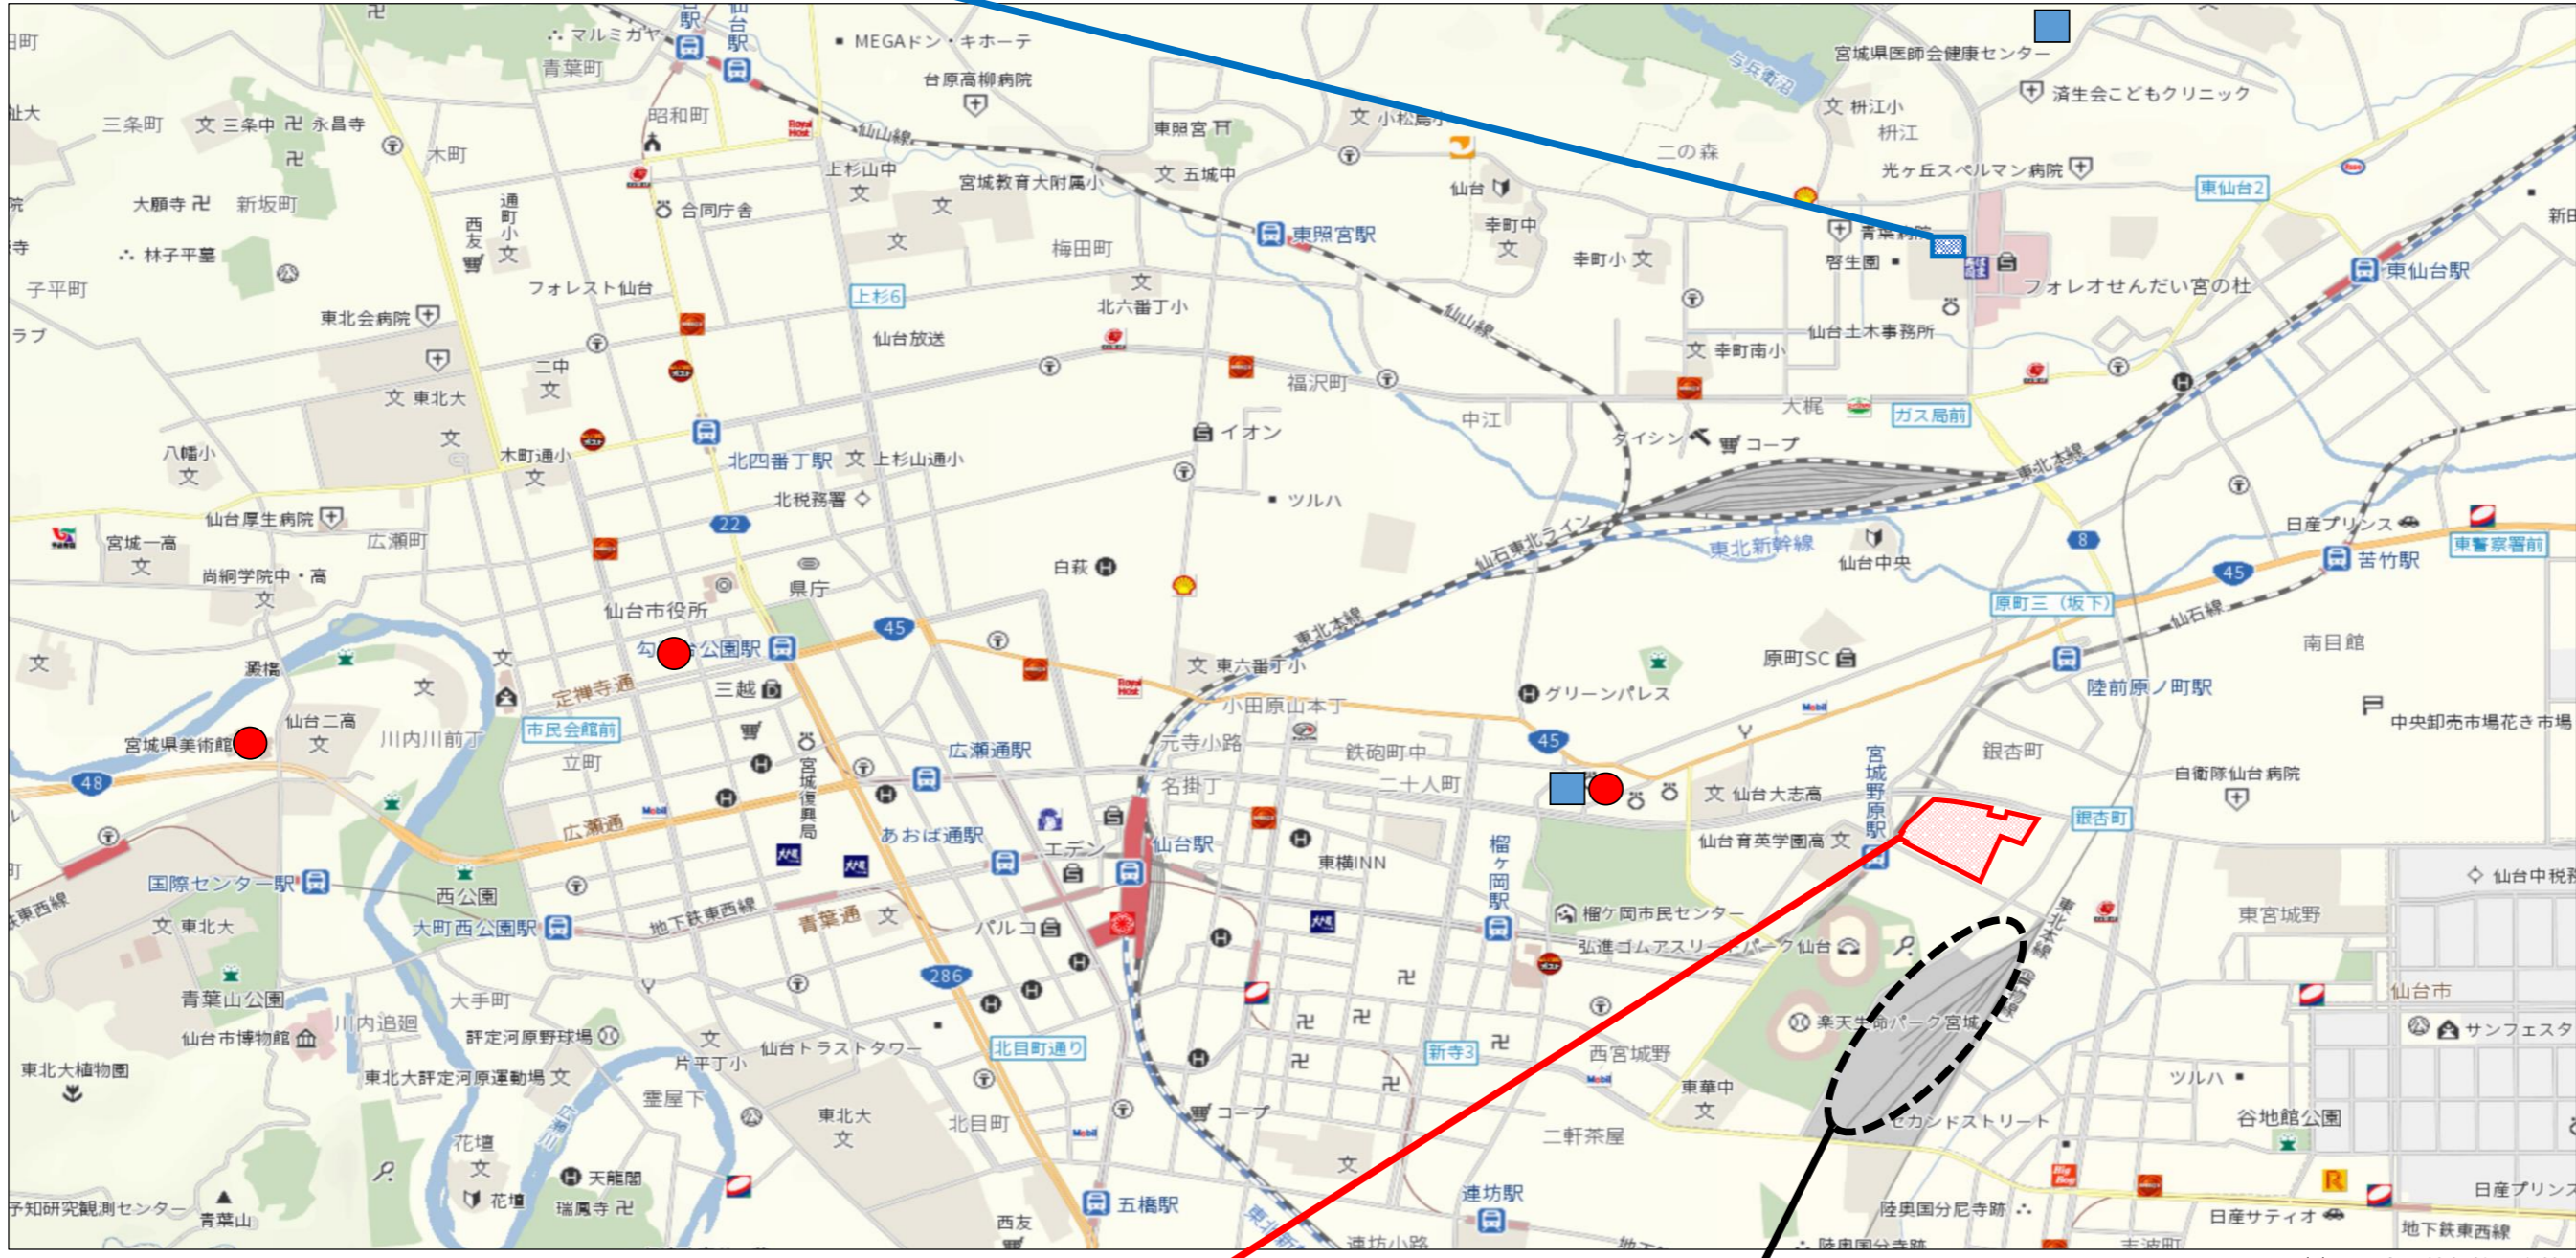

集約・複合化施設位置図

B

- ▼エスポールみやぎ(宮城県青年会館)
- ▼宮城県婦人会館
- ▼宮城県母子・父子福祉センター

(c)NTT空間情報株式会社

A

- ▼東京エレクトロンホール宮城(県民会館)
- ▼宮城県美術館
- ▼宮城県民間非営利活動プラザ(みやぎNPOプラザ)

広域防災拠点計画地