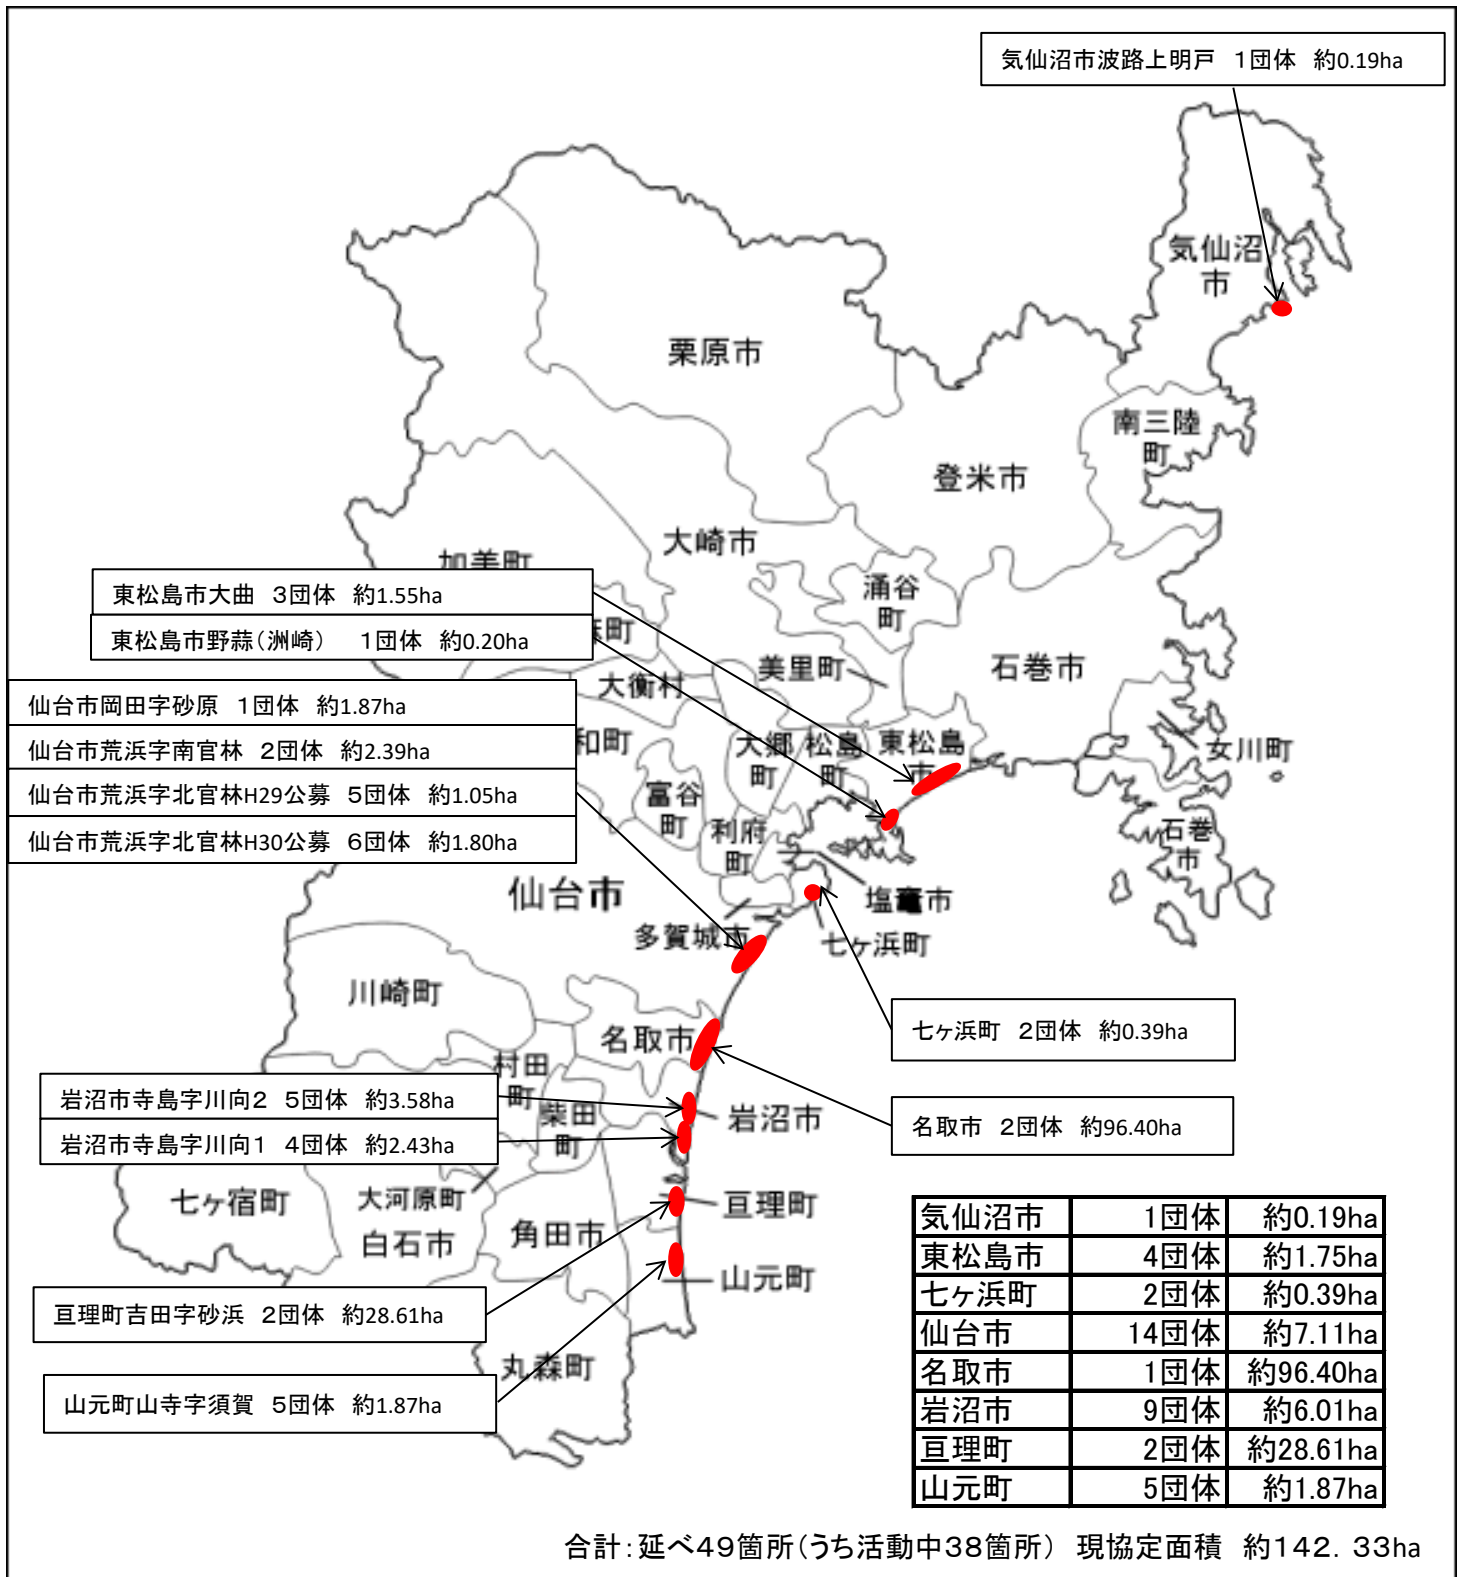

みやぎ海岸林再生みんなの森林づくり活動協定地位置図(県全体)

令和4年4月1日現在