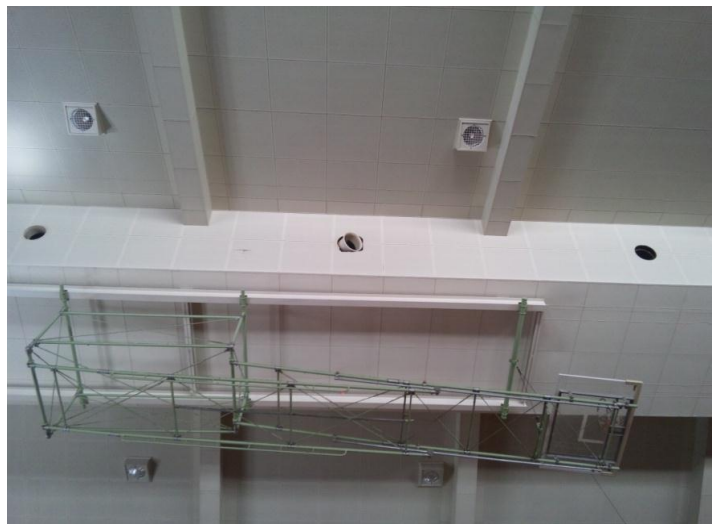

東日本大震災被害の記録:写真(石巻高等学校)

講堂(体育館)暖房吹き出し口落下

北側吹き出し口

残って落下しそうな状態となっている危険部分

南側吹き出し口

残って落下しそうな状態となっている危険部分