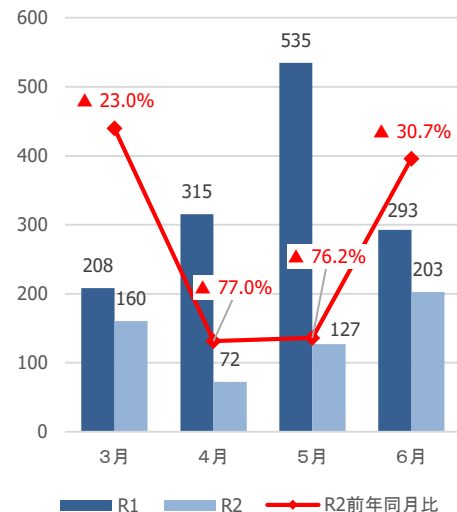

【仙台】観光客入込数推移（3月～6月）

出典：宮城県観光課調べ

【仙台】宿泊観光客数推移（3月～6月）

出典：宮城県観光課調べ

【参考①】各圏域の観光客入込数

(千人)

県全体

仙南圏域

仙台圏域

大崎圏域

栗原圏域

登米圏域

石巻圏域

気仙沼・本吉圏域

【参考②】各圏域の宿泊観光客数

(千人)

県全体

仙南圏域

仙台圏域

大崎圏域

栗原圏域

登米圏域

石巻圏域

気仙沼・本吉圏域