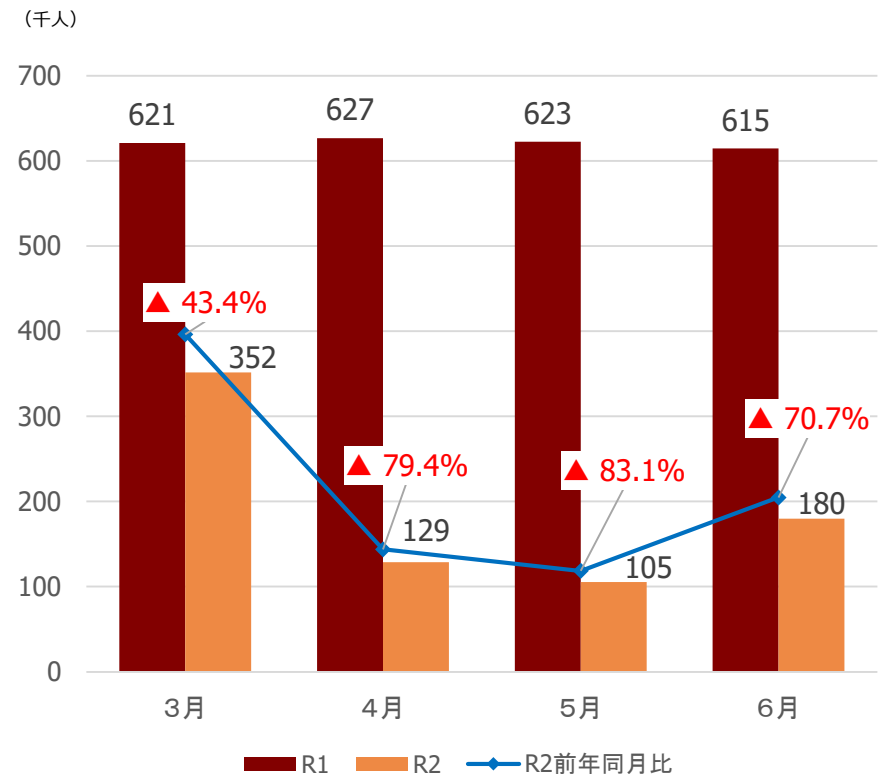

新型コロナウイルス感染症による 県内観光客入込数等への影響 【仙台圏域】

みやぎ観光振興会議

宮城県の観光客入込数及び宿泊観光客数

【県全体】観光客入込数推移（3月～6月）

出典：宮城県観光課調べ

【県全体】宿泊観光客数推移（3月～6月）

出典：宮城県観光課調べ

仙台圏域の観光客入込数及び宿泊観光客数

【仙台】観光客入込数推移（3月～6月）

出典：宮城県観光課調べ

【仙台】宿泊観光客数推移（3月～6月）

出典：宮城県観光課調べ

【参考①】各圏域の観光客入込数

(千人)

県全体

仙南圏域