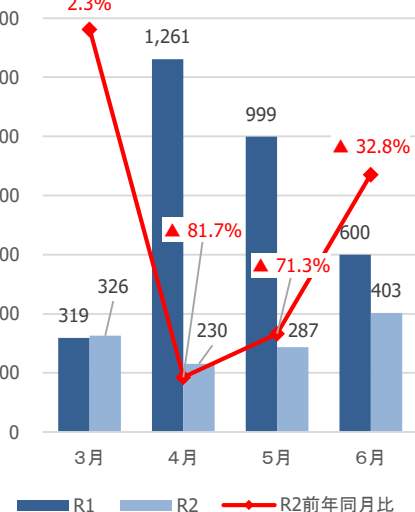

新型コロナウイルス感染症による 県内観光客入込数等への影響 【仙台圏域】

みやぎ観光振興会議

宮城県の観光客入込数及び宿泊観光客数

【県全体】観光客入込数推移（3月～6月）

出典：宮城県観光課調べ

【県全体】宿泊観光客数推移（3月～6月）

出典：宮城県観光課調べ

仙台圏域の観光客入込数及び宿泊観光客数

【仙台】観光客入込数推移（3月～6月）

出典：宮城県観光課調べ

【仙台】宿泊観光客数推移（3月～6月）

出典：宮城県観光課調べ

【参考①】各圏域の観光客入込数

(千人)

県全体

仙南圏域

仙台圏域

大崎圏域

栗原圏域

登米圏域

石巻圏域

気仙沼・本吉圏域

【参考②】各圏域の宿泊観光客数

(千人)