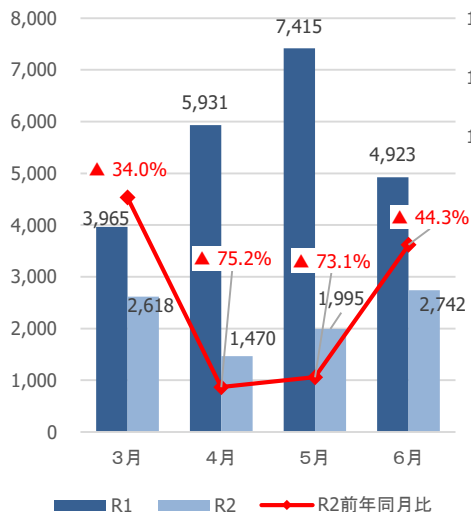

新型コロナウイルス感染症による 県内観光客入込数等への影響 【仙台圏域】

みやぎ観光振興会議

宮城県の観光客入込数及び宿泊観光客数

【県全体】観光客入込数推移（3月～6月）

出典：宮城県観光課調べ

【県全体】宿泊観光客数推移（3月～6月）

出典：宮城県観光課調べ

仙台圏域の観光客入込数及び宿泊観光客数

【仙台】観光客入込数推移（3月～6月）

出典：宮城県観光課調べ

【仙台】宿泊観光客数推移（3月～6月）

出典：宮城県観光課調べ

【参考①】各圏域の観光客入込数

(千人)

県全体

仙南圏域

仙台圏域

大崎圏域

栗原圏域

登米圏域

石巻圏域

気仙沼・本吉圏域

【参考②】各圏域の宿泊観光客数

(千人)