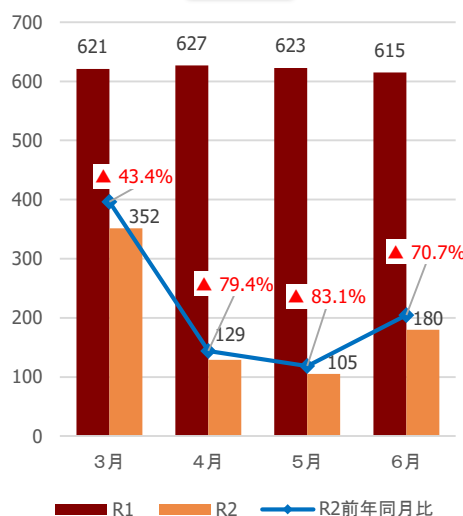

【仙台】観光客入込数推移（3月～6月）

出典：宮城県観光課調べ

【仙台】宿泊観光客数推移（3月～6月）

出典：宮城県観光課調べ

【参考①】各圏域の観光客入込数

(千人)

県全体

仙南圏域

仙台圏域

大崎圏域

栗原圏域

登米圏域

石巻圏域

気仙沼・本吉圏域

【参考②】各圏域の宿泊観光客数

(千人)

県全体

仙南圏域

仙台圏域

大崎圏域

栗原圏域

登米圏域

石巻圏域

気仙沼・本吉圏域