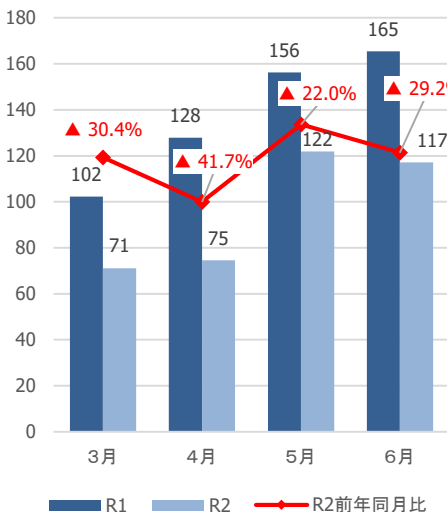

新型コロナウイルス感染症による 県内観光客入込数等への影響 【仙台圏域】

みやぎ観光振興会議

宮城県の観光客入込数及び宿泊観光客数

【県全体】観光客入込数推移（3月～6月）

出典：宮城県観光課調べ

【県全体】宿泊観光客数推移（3月～6月）

出典：宮城県観光課調べ

仙台圏域の観光客入込数及び宿泊観光客数

【仙台】観光客入込数推移（3月～6月）

出典：宮城県観光課調べ

【仙台】宿泊観光客数推移（3月～6月）

出典：宮城県観光課調べ

【参考①】各圏域の観光客入込数

(千人)

県全体

仙南圏域

仙台圏域

大崎圏域

栗原圏域

登米圏域

石巻圏域

気仙沼・本吉圏域

【参考②】各圏域の宿泊観光客数

(千人)