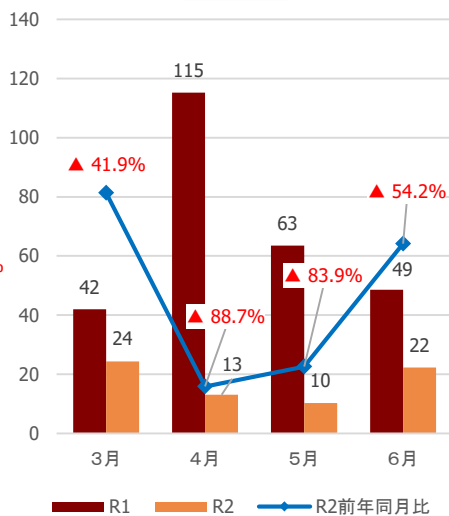

【仙台】観光客入込数推移（3月～6月）

出典：宮城県観光課調べ

【仙台】宿泊観光客数推移（3月～6月）

出典：宮城県観光課調べ

【参考①】各圏域の観光客入込数

(千人)

県全体

仙南圏域

仙台圏域

大崎圏域

栗原圏域

登米圏域

石巻圏域

気仙沼・本吉圏域

【参考②】各圏域の宿泊観光客数

(千人)

県全体

仙南圏域

仙台圏域

大崎圏域

栗原圏域

登米圏域

石巻圏域

気仙沼・本吉圏域