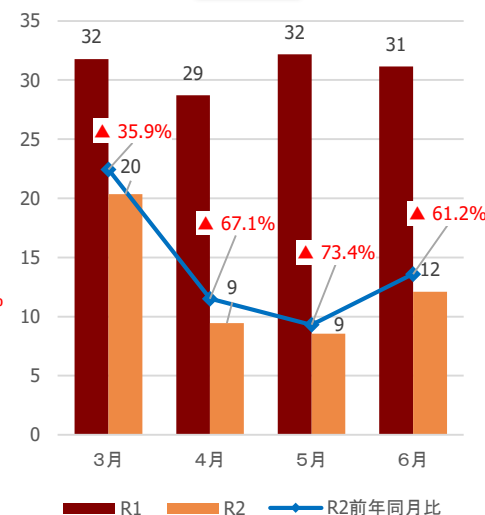

仙台圏域

大崎圏域

栗原圏域

登米圏域

石巻圏域

気仙沼・本吉圏域

【参考②】各圏域の宿泊観光客数

(千人)

県全体

仙南圏域

仙台圏域

大崎圏域

栗原圏域

登米圏域

石巻圏域

気仙沼・本吉圏域