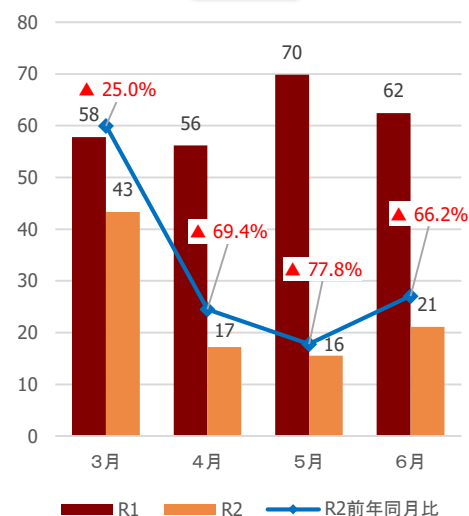

仙台圏域

大崎圏域

栗原圏域

登米圏域

石巻圏域

気仙沼・本吉圏域

【参考②】各圏域の宿泊観光客数

(千人)

県全体

仙南圏域

仙台圏域

大崎圏域

栗原圏域

登米圏域

石巻圏域

気仙沼・本吉圏域