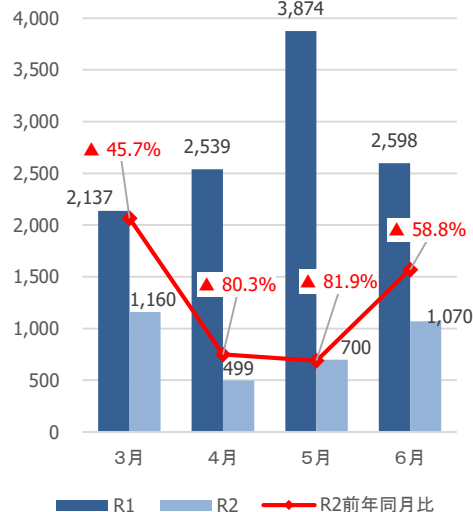

新型コロナウイルス感染症による 県内観光客入込数等への影響 【仙台圏域】

みやぎ観光振興会議

宮城県の観光客入込数及び宿泊観光客数

【県全体】観光客入込数推移（3月～6月）

出典：宮城県観光課調べ

【県全体】宿泊観光客数推移（3月～6月）

出典：宮城県観光課調べ

仙台圏域の観光客入込数及び宿泊観光客数

【仙台】観光客入込数推移（3月～6月）

出典：宮城県観光課調べ

【仙台】宿泊観光客数推移（3月～6月）

出典：宮城県観光課調べ

【参考①】各圏域の観光客入込数

(千人)

県全体

仙南圏域

仙台圏域

大崎圏域

栗原圏域

登米圏域

石巻圏域

気仙沼・本吉圏域

【参考②】各圏域の宿泊観光客数

(千人)