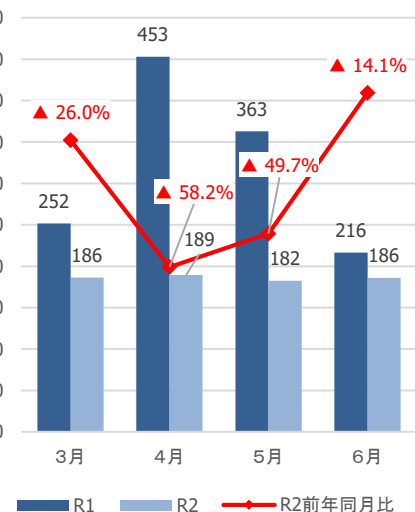

【仙台】観光客入込数推移（3月～6月）

出典：宮城県観光課調べ

【仙台】宿泊観光客数推移（3月～6月）

出典：宮城県観光課調べ

【参考①】各圏域の観光客入込数

(千人)

県全体

仙南圏域

仙台圏域

大崎圏域

栗原圏域

登米圏域

石巻圏域

気仙沼・本吉圏域

【参考②】各圏域の宿泊観光客数

(千人)

県全体

仙南圏域

仙台圏域

大崎圏域

栗原圏域

登米圏域

石巻圏域

気仙沼・本吉圏域