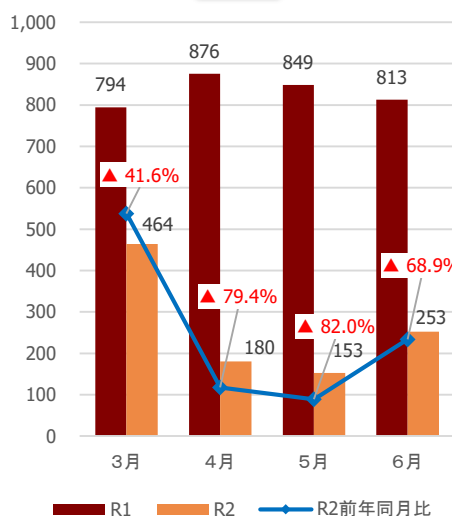

【参考②】各圏域の宿泊観光客数

(千人)

県全体