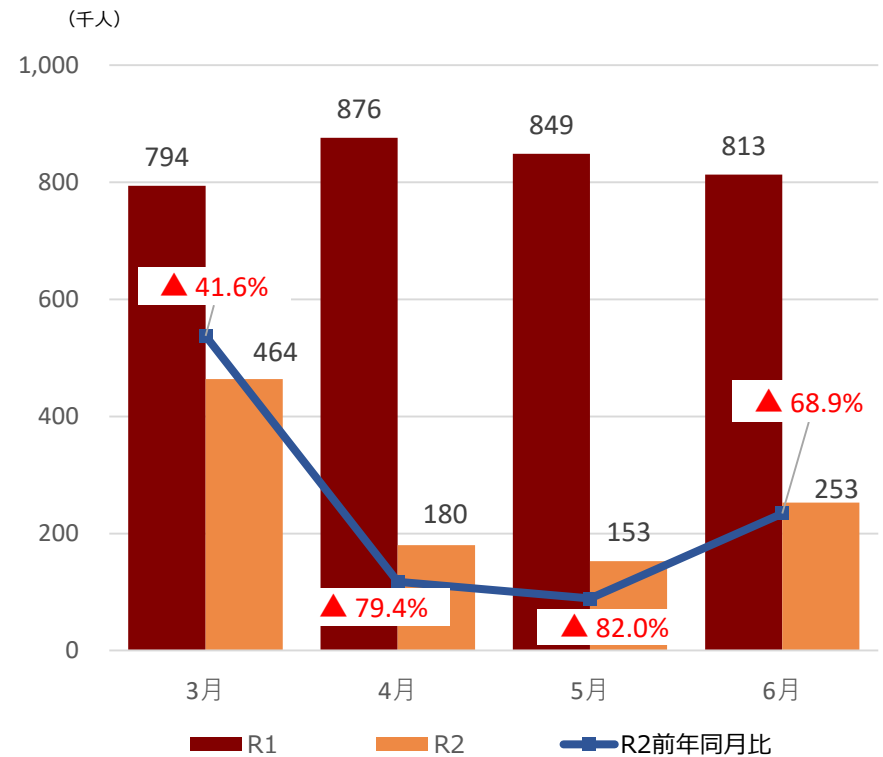

新型コロナウイルス感染症による 県内観光客入込数等への影響 【仙台圏域】

みやぎ観光振興会議

宮城県の観光客入込数及び宿泊観光客数

【県全体】観光客入込数推移（3月～6月）

出典：宮城県観光課調べ

【県全体】宿泊観光客数推移（3月～6月）

出典：宮城県観光課調べ

仙台圏域の観光客入込数及び宿泊観光客数

【仙台】観光客入込数推移（3月～6月）

出典：宮城県観光課調べ

【仙台】宿泊観光客数推移（3月～6月）

出典：宮城県観光課調べ

【参考①】各圏域の観光客入込数

(千人)

県全体

仙南圏域