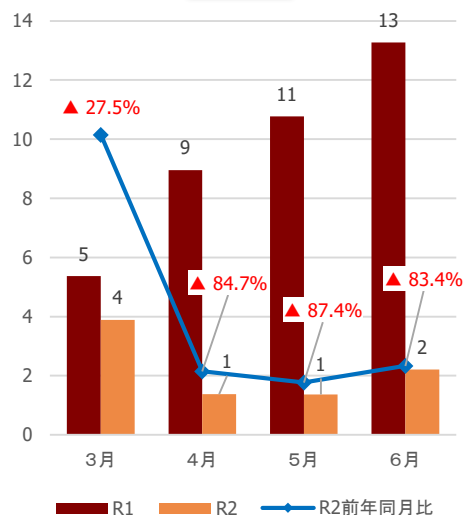

【仙台】観光客入込数推移（3月～6月）

出典：宮城県観光課調べ

【仙台】宿泊観光客数推移（3月～6月）

出典：宮城県観光課調べ

【参考①】各圏域の観光客入込数

(千人)

県全体

仙南圏域

仙台圏域

大崎圏域

栗原圏域

登米圏域

石巻圏域

気仙沼・本吉圏域

【参考②】各圏域の宿泊観光客数

(千人)

県全体

仙南圏域

仙台圏域

大崎圏域

栗原圏域

登米圏域

石巻圏域

気仙沼・本吉圏域