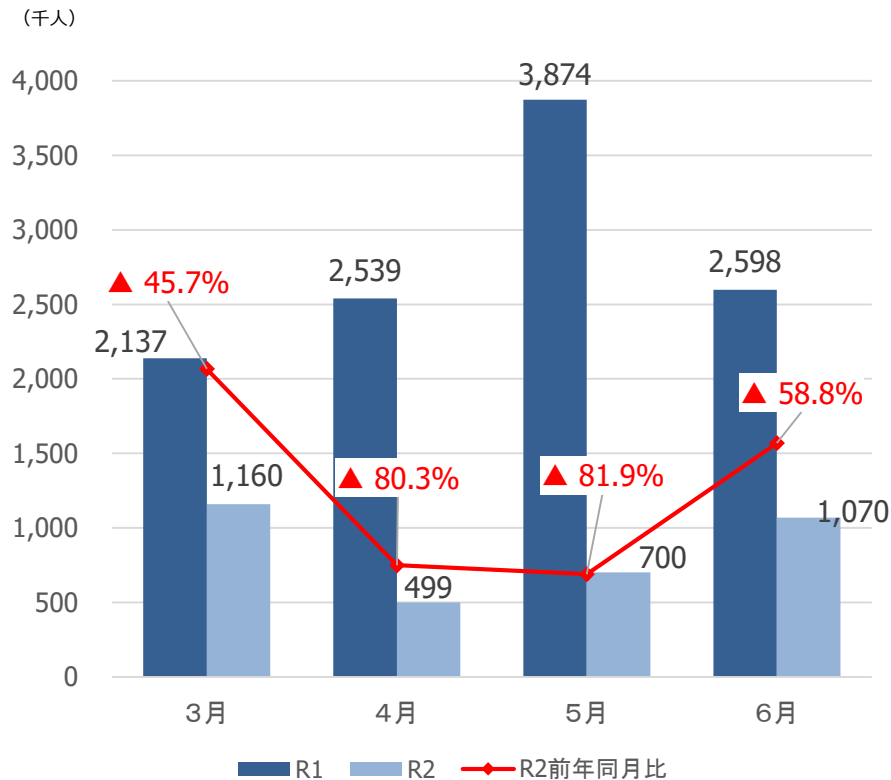

新型コロナウイルス感染症による 県内観光客入込数等への影響 【仙台圏域】

みやぎ観光振興会議

宮城県の観光客入込数及び宿泊観光客数

【県全体】観光客入込数推移（3月～6月）

出典：宮城県観光課調べ

【県全体】宿泊観光客数推移（3月～6月）

出典：宮城県観光課調べ

仙台圏域の観光客入込数及び宿泊観光客数

【仙台】観光客入込数推移（3月～6月）

出典：宮城県観光課調べ

【仙台】宿泊観光客数推移（3月～6月）

出典：宮城県観光課調べ

【参考①】各圏域の観光客入込数

(千人)

県全体

仙南圏域