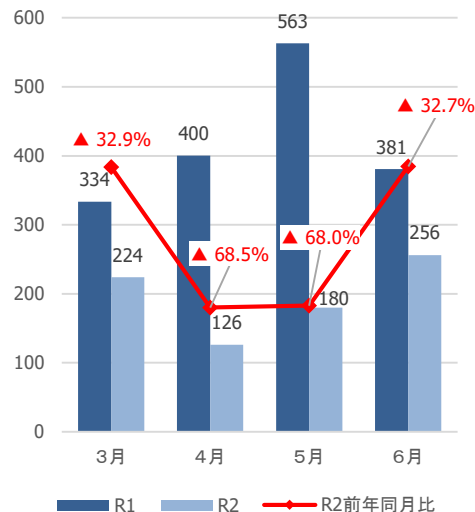

新型コロナウイルス感染症による 県内観光客入込数等への影響 【仙台圏域】

みやぎ観光振興会議

宮城県の観光客入込数及び宿泊観光客数

【県全体】観光客入込数推移（3月～6月）

出典：宮城県観光課調べ

【県全体】宿泊観光客数推移（3月～6月）

出典：宮城県観光課調べ

仙台圏域の観光客入込数及び宿泊観光客数

【仙台】観光客入込数推移（3月～6月）

出典：宮城県観光課調べ

【仙台】宿泊観光客数推移（3月～6月）

出典：宮城県観光課調べ

【参考①】各圏域の観光客入込数

(千人)

県全体

仙南圏域

仙台圏域

大崎圏域

栗原圏域

登米圏域

石巻圏域

気仙沼・本吉圏域

【参考②】各圏域の宿泊観光客数

(千人)