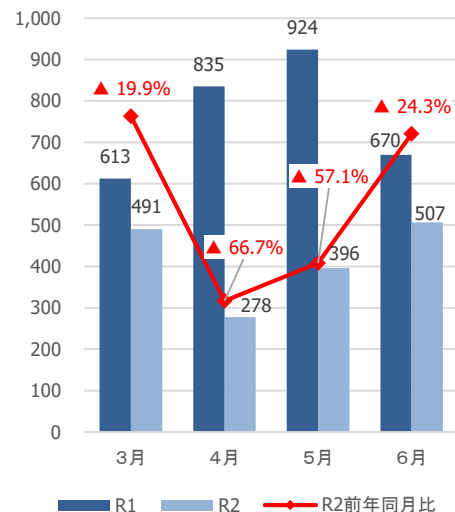

新型コロナウイルス感染症による 県内観光客入込数等への影響 【仙台圏域】

みやぎ観光振興会議

宮城県の観光客入込数及び宿泊観光客数

【県全体】観光客入込数推移（3月～6月）

出典：宮城県観光課調べ

【県全体】宿泊観光客数推移（3月～6月）

出典：宮城県観光課調べ

仙台圏域の観光客入込数及び宿泊観光客数

【仙台】観光客入込数推移（3月～6月）

出典：宮城県観光課調べ

【仙台】宿泊観光客数推移（3月～6月）

出典：宮城県観光課調べ

【参考①】各圏域の観光客入込数

(千人)

県全体

仙南圏域

仙台圏域

大崎圏域

栗原圏域

登米圏域

石巻圏域

気仙沼・本吉圏域

【参考②】各圏域の宿泊観光客数

(千人)