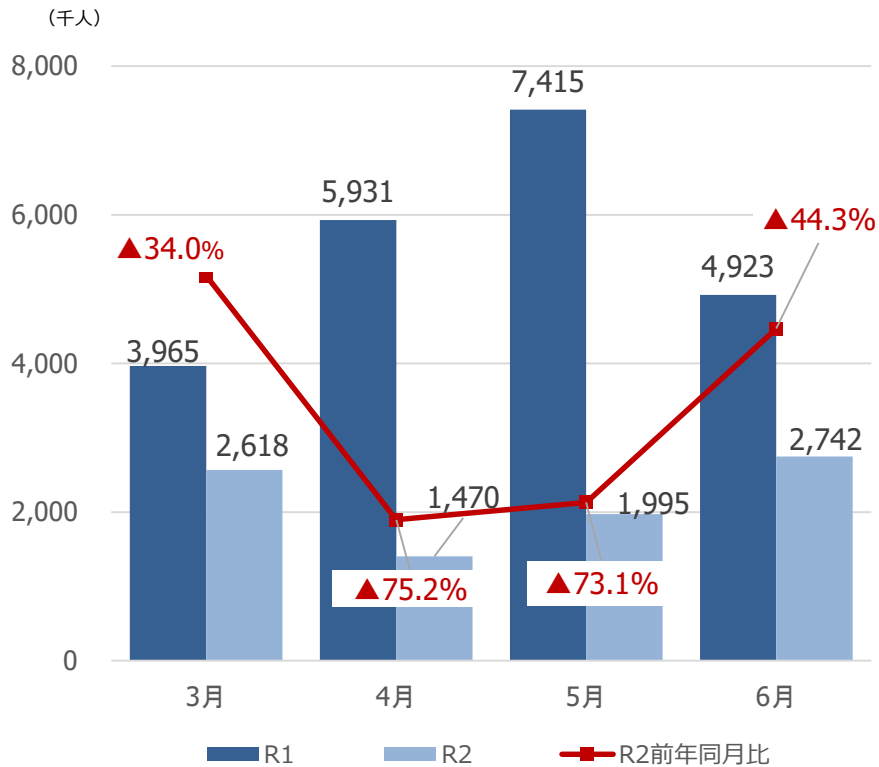

新型コロナウイルス感染症による 県内観光客入込数等への影響 【仙台圏域】

みやぎ観光振興会議

宮城県の観光客入込数及び宿泊観光客数

【県全体】観光客入込数推移（3月～6月）

出典：宮城県観光課調べ

【県全体】宿泊観光客数推移（3月～6月）

出典：宮城県観光課調べ

仙台圏域の観光客入込数及び宿泊観光客数

【仙台】観光客入込数推移（3月～6月）

出典：宮城県観光課調べ

【仙台】宿泊観光客数推移（3月～6月）

出典：宮城県観光課調べ

【参考①】各圏域の観光客入込数

(千人)

県全体

仙南圏域