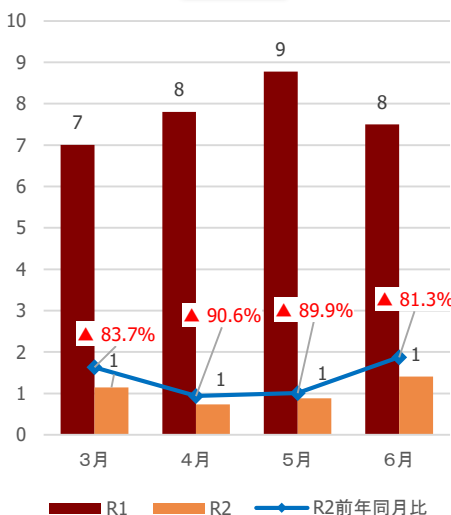

仙台圏域

大崎圏域

栗原圏域

登米圏域

石巻圏域

気仙沼・本吉圏域

【参考②】各圏域の宿泊観光客数

(千人)

県全体

仙南圏域

仙台圏域

大崎圏域

栗原圏域

登米圏域

石巻圏域

気仙沼・本吉圏域