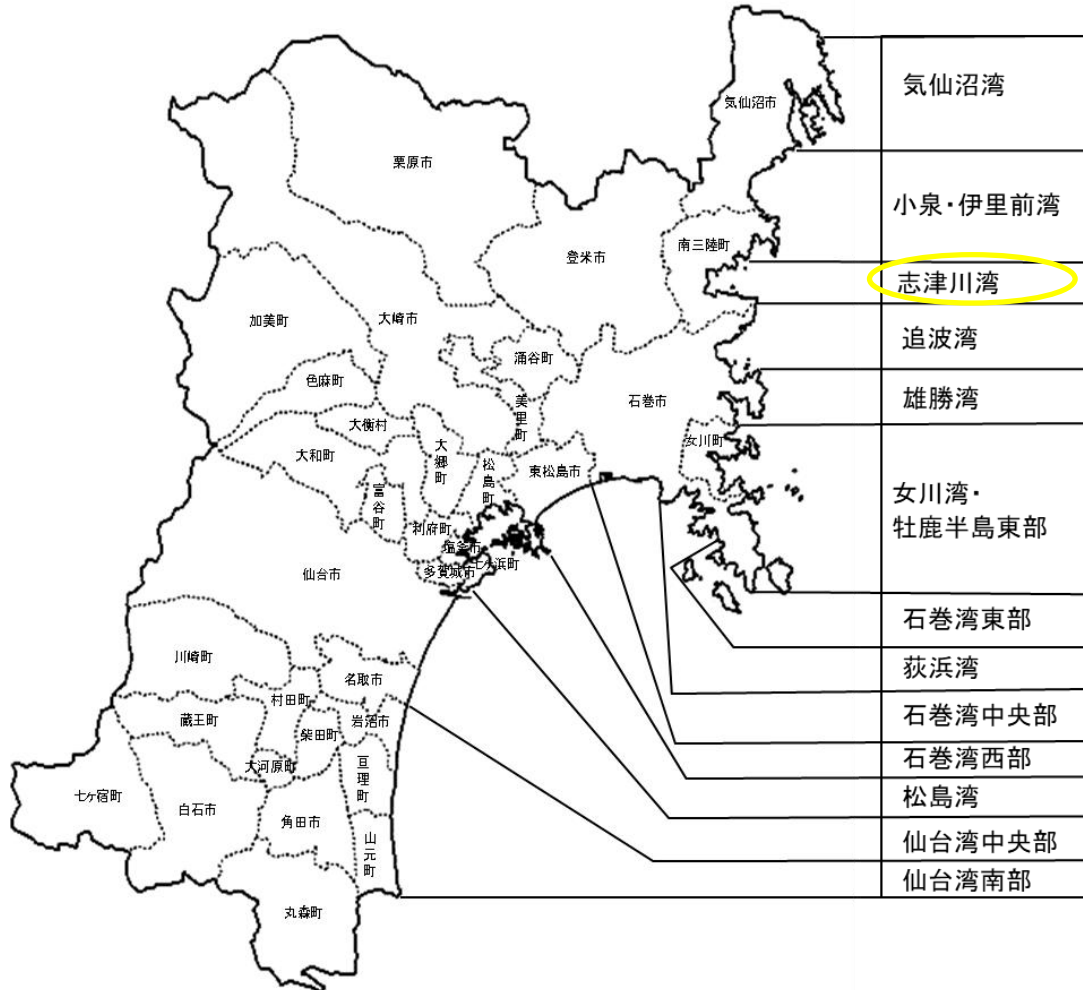

# まひ性貝毒による出荷自主規制(自粛)状況図

令和8年4月14日現在  
宮城県水産林政部水産業基盤整備課

自主規制

要観察時期

イエローライン(業界の自主ルールにより、出荷を自粛します)

# まひ性貝毒による出荷自主規制(自粛)状況図

自主規制

令和8年3月3日現在  
宮城県水産林政部水産業基盤整備課

要観察時期

イエローライン(業界の自主ルールにより、出荷を自粛します)

3海域(ムラサキガイ、コタマガイ、トゲクリガニ、**その他(アカザラガイ)**)

- 1 北部海域 (岩手県陸前高田市と気仙沼市の境～南三陸町と石巻市北上町との境)
- 2 中部海域 (南三陸町と石巻市北上町の境～石巻市黒崎)
- 3 南部海域 (石巻市黒崎～山元町と福島県新地町との境)

# まひ性貝毒による出荷自主規制(自粛)状況図

自主規制

令和8年4月7日現在  
宮城県水産林政部水産業基盤整備課

要観察時期

イエローライン(業界の自主ルールにより、出荷を自粛します)

3海域(ムラサキガイ、コタマガイ、トケクリガニ、その他(アカザラガイ))

- 1 北部海域 (岩手県陸前高田市と気仙沼市の境～南三陸町と石巻市北上町との境)
- 2 中部海域 (南三陸町と石巻市北上町の境～石巻市黒崎)
- ③ 南部海域 (石巻市黒崎～山元町と福島県新地町との境)

# まひ性貝毒による出荷自主規制(自粛)状況図

自主規制

令和8年3月3日現在  
宮城県水産林政部水産業基盤整備課

要観察時期

イエローライン(業界の自主ルールにより、出荷を自粛します)

13海域 (カキ、アサリ)

- 1 気仙沼湾 (岩手県陸前高田市と気仙沼市との境～気仙沼市波路上と気仙沼市本吉町との境)
- 2 小泉・伊里前湾 (気仙沼市波路上と気仙沼市本吉町との境～南三陸町歌津と南三陸町志津川との境)
- 3 志津川湾 (南三陸町歌津と南三陸町志津川との境～南三陸町と石巻市北上町との境)
- 4 追波湾 (南三陸町と石巻市北上町との境～石巻市雄勝町峠崎)
- 5 雄勝湾 (石巻市雄勝町峠崎～石巻市雄勝町と女川町との境)
- 6 女川湾・牡鹿半島東部 (石巻市雄勝町と女川町との境～石巻市黒崎)
- 7 石巻湾東部 (石巻市黒崎～石巻市焼山崎)
- 8 萩浜湾 (石巻市焼山崎～石巻市尾崎)
- 9 石巻湾中央部 (石巻市尾崎～石巻市と東松島市との境)
- 10 石巻湾西部 (石巻市と東松島市との境～東松島市萱野崎)
- 11 松島湾 (東松島市萱野崎～七ヶ浜町と仙台市との境)
- 12 仙台湾中央部 (七ヶ浜町と仙台市との境～名取市と岩沼市との境)
- 13 仙台湾南部 (名取市と岩沼市との境～山元町と福島県新地町との境)