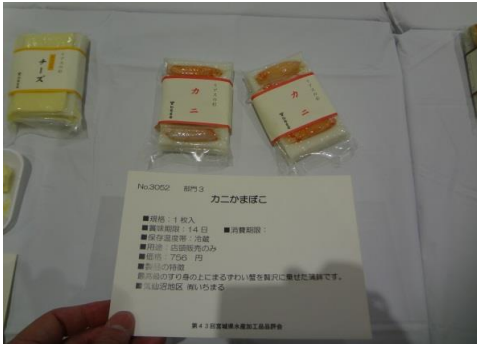

3045 笹蒲鉾 万石
株式会社 高政

3046 揚げかまぼこ 五目
株式会社 高政

3047 陸前屋 海鮮揚 かすてら
株式会社 高政

3048 陸前屋 笹かまぼこ 7枚袋
株式会社 高政

3049 旅するかまぼこ すきすきチーズ
三陸フィッシュペースト株式会社

3050 旅するかまぼこ うまうま牛たん
三陸フィッシュペースト株式会社

3051 穴子かまぼこ
株式会社いちまる

3052 カニかまぼこ
株式会社いちまる