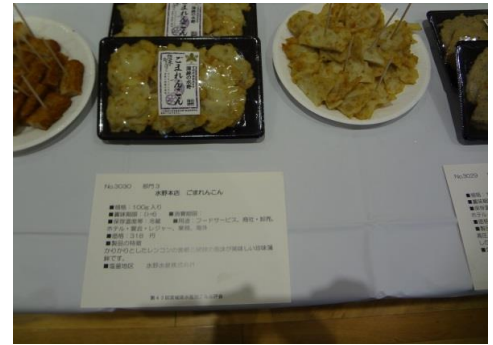

3023 牛たん笹蒲鉾
有限会社マルヨ鈴木商店

3024 紅ずわいがに笹蒲鉾
有限会社マルヨ鈴木商店

3025 だだちゃ豆笹蒲鉾
有限会社マルヨ鈴木商店

3026 えび笹蒲鉾
有限会社マルヨ鈴木商店

3027 カニ風味めんち
プリンス食品株式会社

3028 旨味天 いかたご坊主
水野水産株式会社

3029 水野本店 いわねぎ生姜
水野水産株式会社

3030 水野本店 ごまれんこん
水野水産株式会社

3031 旨味天 ささがきごぼう
水野水産株式会社

3032 旨味天 もっちりさつま
水野水産株式会社

3033 水野本店 詰め合せ 伊達の
しらべ
水野水産株式会社

3034 水野本店 詰め合わせ
水野水産株式会社

3035 旨味天 玉ねぎ坊主
水野水産株式会社

3036 水野本店 枝豆するめ
水野水産株式会社

3037 水野本店 詰め合せ 青葉
水野水産株式会社

3038 手わざ笹かまぼこ 希望
株式会社 ささ圭