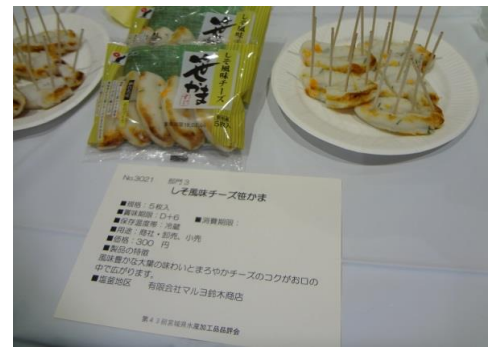

3015 白ごまごぼう
株式会社 阿部善商店

3016 いかたこ生姜のお好み天
株式会社 阿部善商店

3017 ほたてとキャベツの旨み揚
株式会社 阿部善商店

3018 笹蒲鉾
有限会社マルヨ鈴木商店

3019 きんき入り笹かま
有限会社マルヨ鈴木商店

3020 ねぎ塩焼き笹かま
有限会社マルヨ鈴木商店

3021 しそ風味チーズ笹かま
有限会社マルヨ鈴木商店

3022 梅の香笹かま
有限会社マルヨ鈴木商店