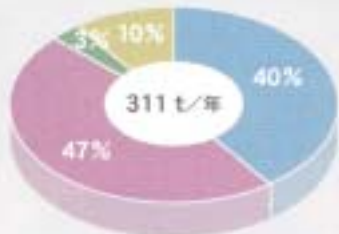

■石巻市かなん有機センター “ゆうきくん”

■ 乳牛 ■ 肉牛 ■ 養豚 ■ 養鶏