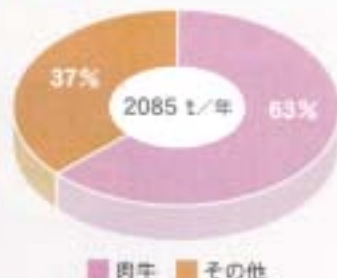

■ J A あさひなオーガニックプラント