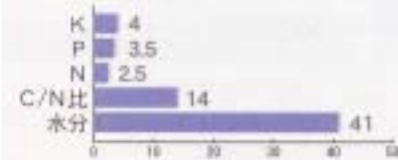

栗原地区

■栗原市金成有機センター

■ 乳牛 ■ 肉牛 ■ 養鶏

- ○製品名「かなりゆうゆう」
- ○牛ふんを主な原料としています。
- ○散布サービスを行っています。

1. 凡例
2. たい肥センター
   - 有機肥料センター関係 たい肥販売農協 (JA栗っこ各支店)
   - 築館地方振興事務所畜産振興部
   - 築館農業改良普及センター

■栗原市築館有機肥料センター

■ 乳牛 ■ 肉牛 ■ 養鶏

- ○製品名「つきだて有機ゆうゆう」
- ○牛ふんを主原料としたたい肥です。
- ○運搬・散布サービスを行っています。