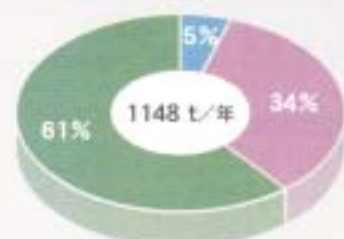

登米地区

■迫有機センター

- ○製品名「大きくなあれ」
- ○豚ふんと牛ふんを原料としたたい肥です。たい肥も販売しています。
- ○運搬・散布サービスを行っています。

■石越有機センター

■乳牛 ■肉牛 ■養豚

■乳牛 ■肉牛 ■養豚

■南方有機センター

■乳牛 ■肉牛 ■養豚

- ○製品名「スーパーミノール」
- ○牛ふんを中心としたたい肥です。
- ○運搬・散布サービスを行っています。

■JAみやぎ登米米山有機センター

- ○製品名「登米パワー有機」
- ○豚ふんを中心としたたい肥です。
- ○運搬・散布サービスを行っています。

■乳牛 ■肉牛 ■養豚