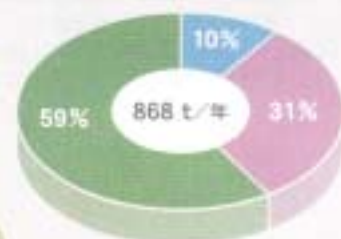

# 登米地区

## ■迫有機センター

- 製品名「大きくなあれ」
- 豚ふんと牛ふんを原料としたたい肥です。たい肥も販売しています。
- 運搬・散布サービスを行っています。

## ■石越有機センター

■乳牛 ■肉牛 ■養豚

■乳牛 ■肉牛 ■養豚