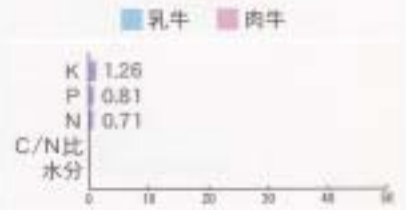

■ 涌谷町土づくりセンター

○牛ふんを原料としたたい肥です。
○運搬・散布サービスを行っています。

凡例

- たい肥センター
- 大崎家畜保健衛生所
- 大崎・美里農業改良普及センター