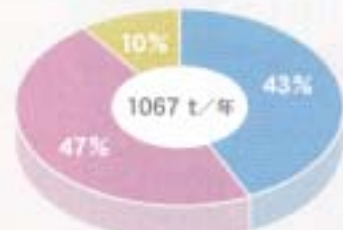

■栗原市築館有機肥料センター

■ 乳牛 ■ 肉牛 ■ 養鶏

- ○製品名「つきだて有機ゆうゆう」
- ○牛ふんを主原料としたたい肥です。
- ○運搬・散布サービスを行っています。