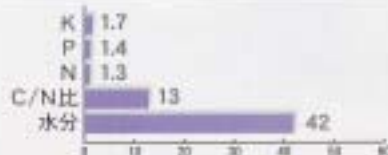

○製品名「かなんスーパー有機」
○牛ふんを原料としたたい肥です。
○運搬サービスを行っています。