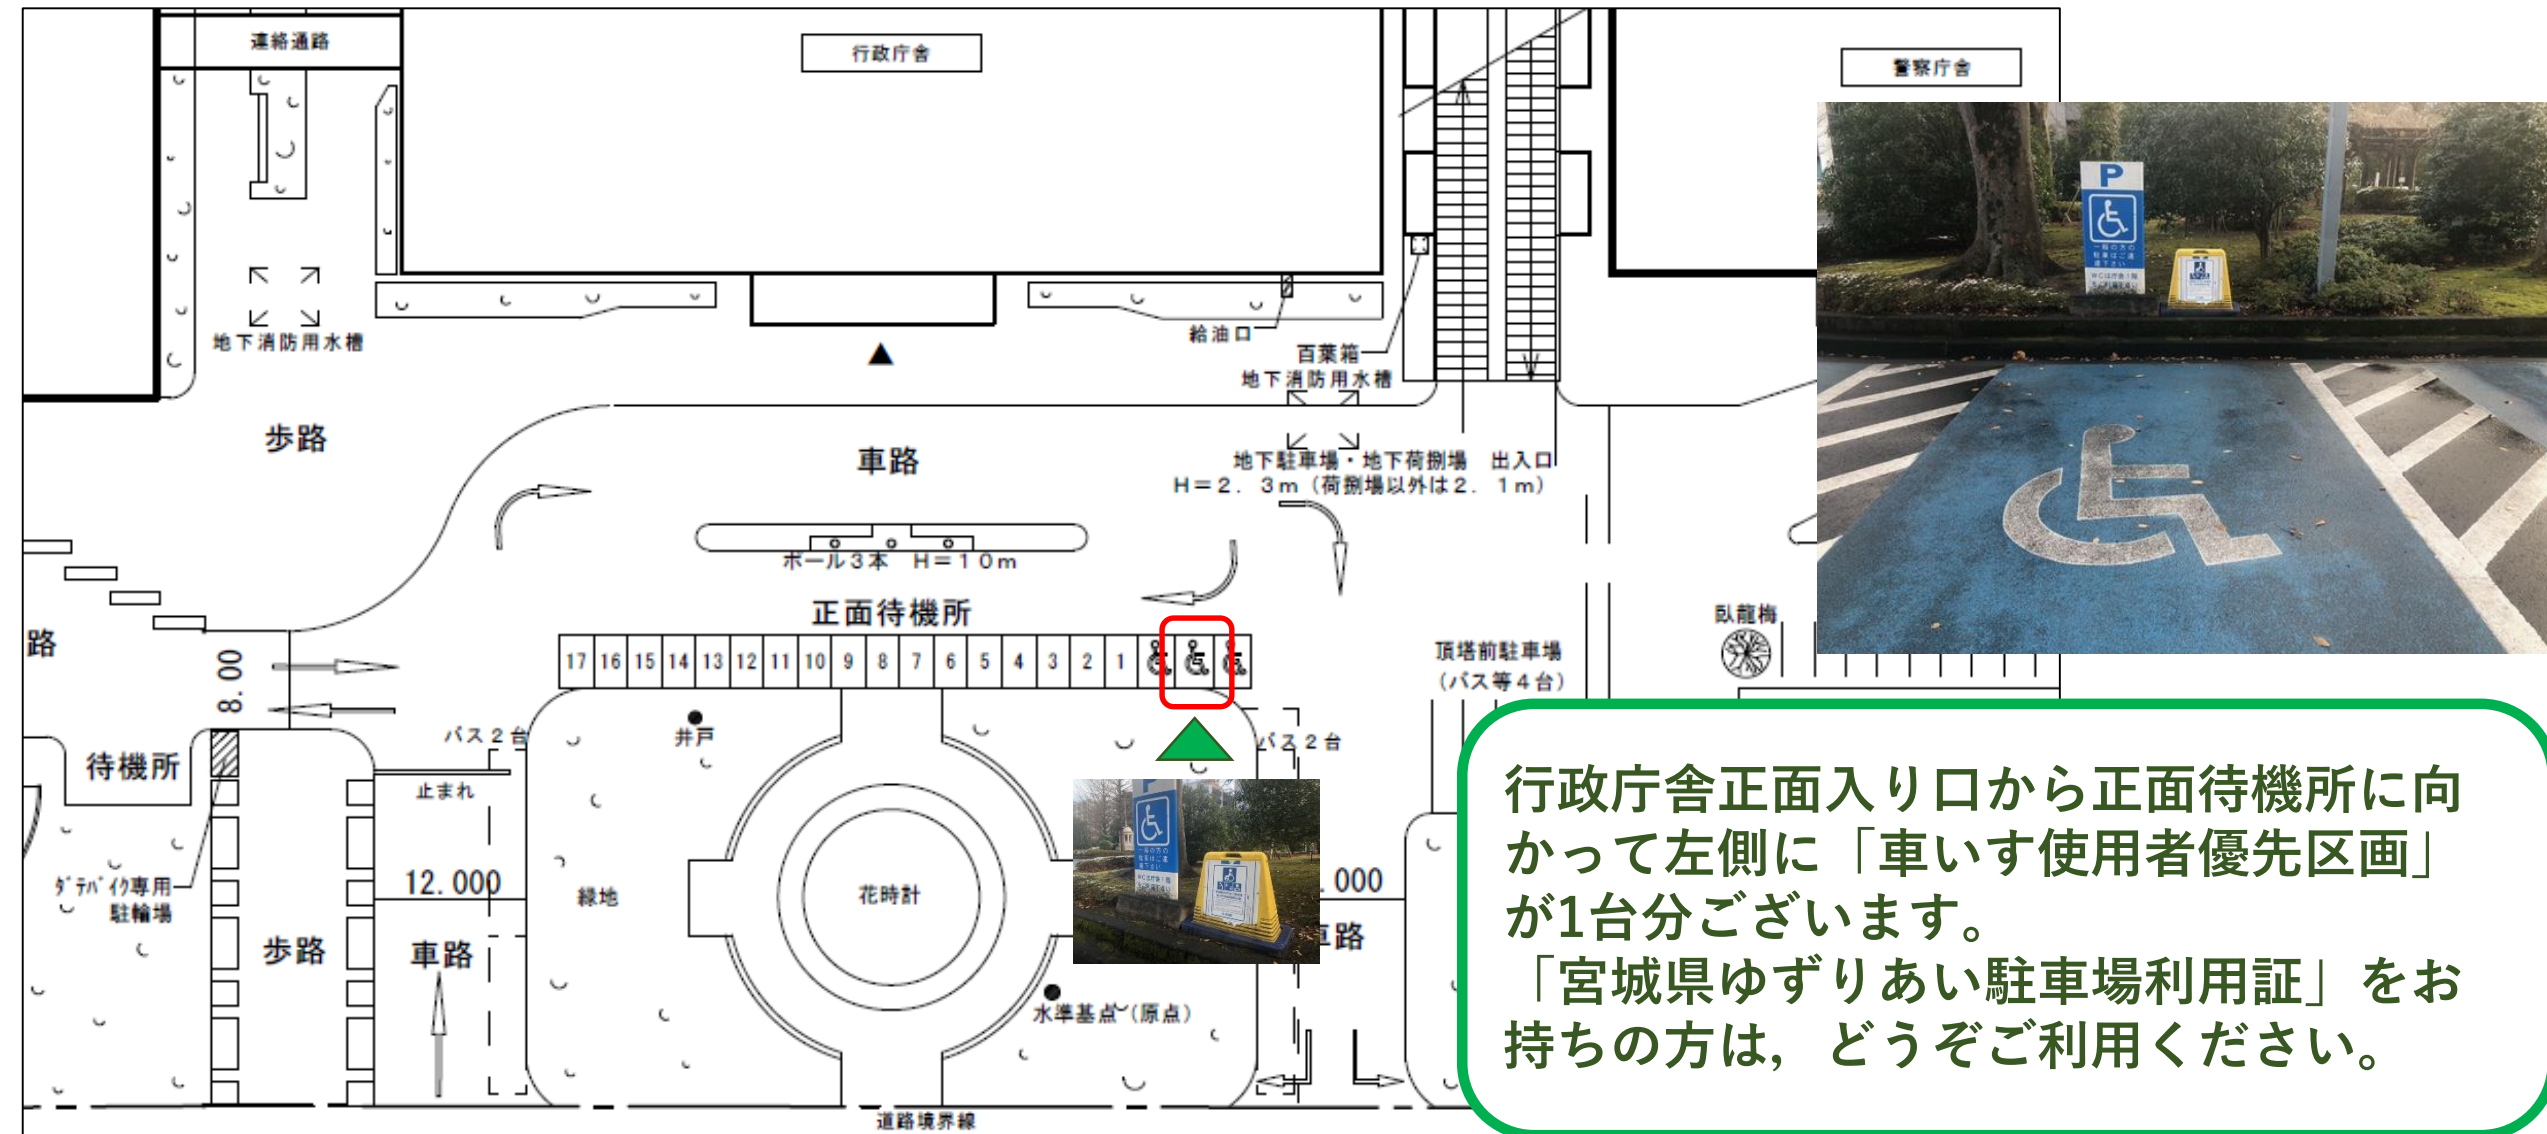

宮城県庁敷地内にある「ゆずりあい駐車場」のご案内

行政庁舎正面入り口から正面待機所に向かって左側に「車いす使用者優先区画」が1台分ございます。
「宮城県ゆずりあい駐車場利用証」をお持ちの方は、どうぞご利用ください。