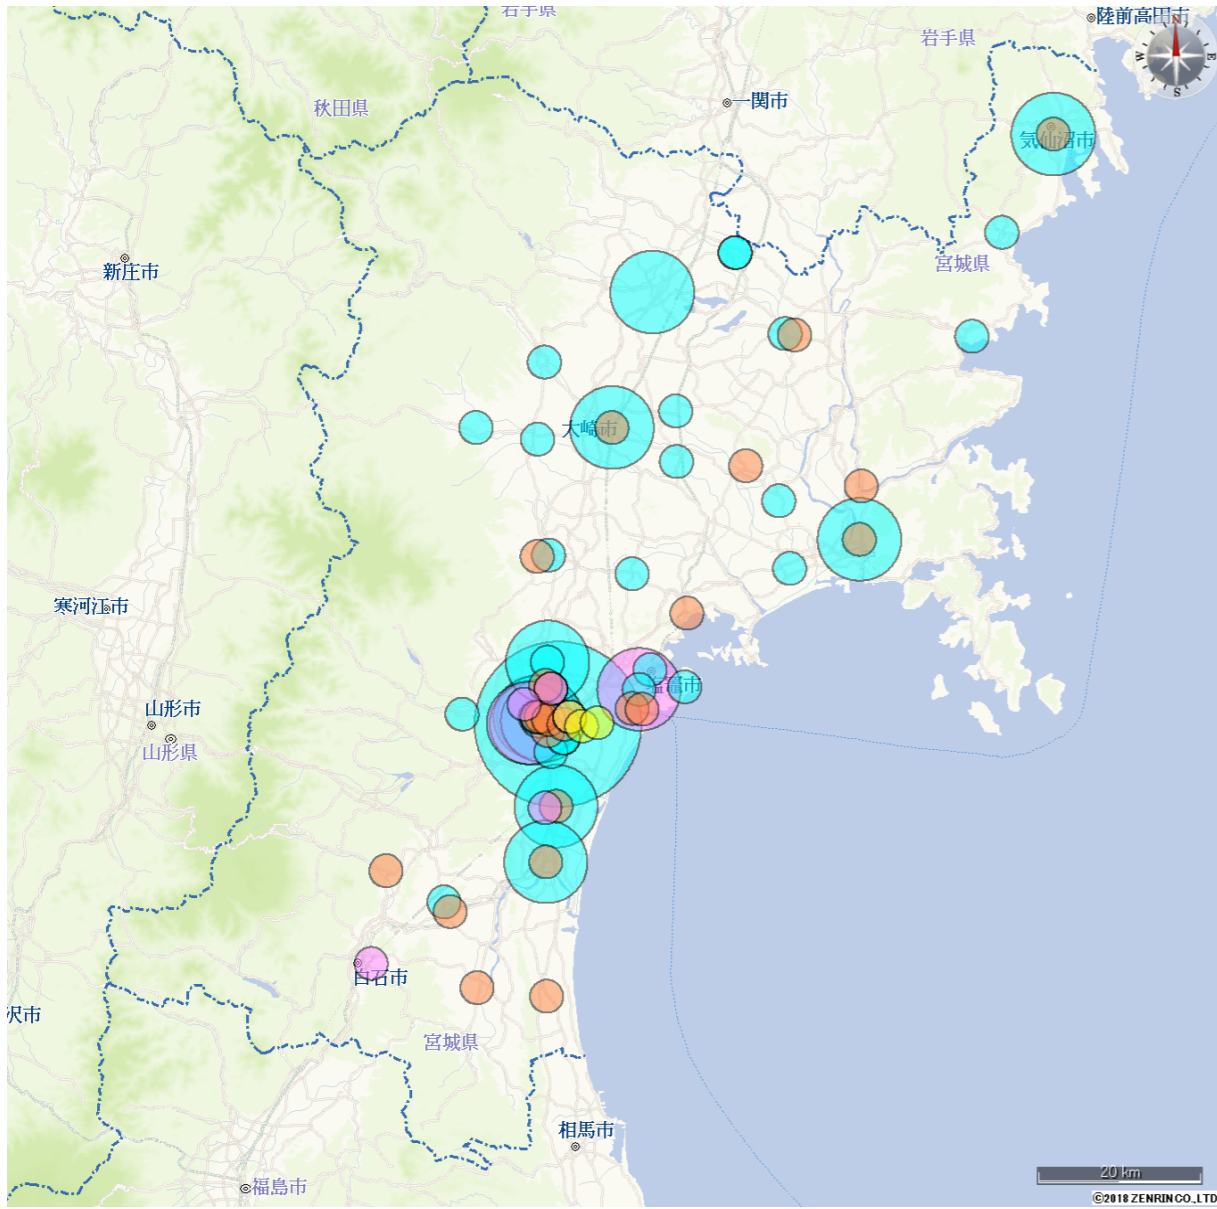

県内ホール施設分布図

宮城県内ホールプロット図（県内全域）

宮城県内ホールプロット図（仙台駅周辺エリア）

<凡例>

		客席規模		
		900席未満	900～1,799席	1,800席以上
ホール タイプ	多目的			
	音楽			
	演劇			
	平土間			

<凡例>

		客席規模		
		500席未満	500～999席	1,000席以上
ホール タイプ	多目的			
	音楽			
	演劇			

		客席規模		
		500席未満	500～999席	1,000席以上
ホール タイプ	平土間			
	ライブハウス			
	アリーナ			