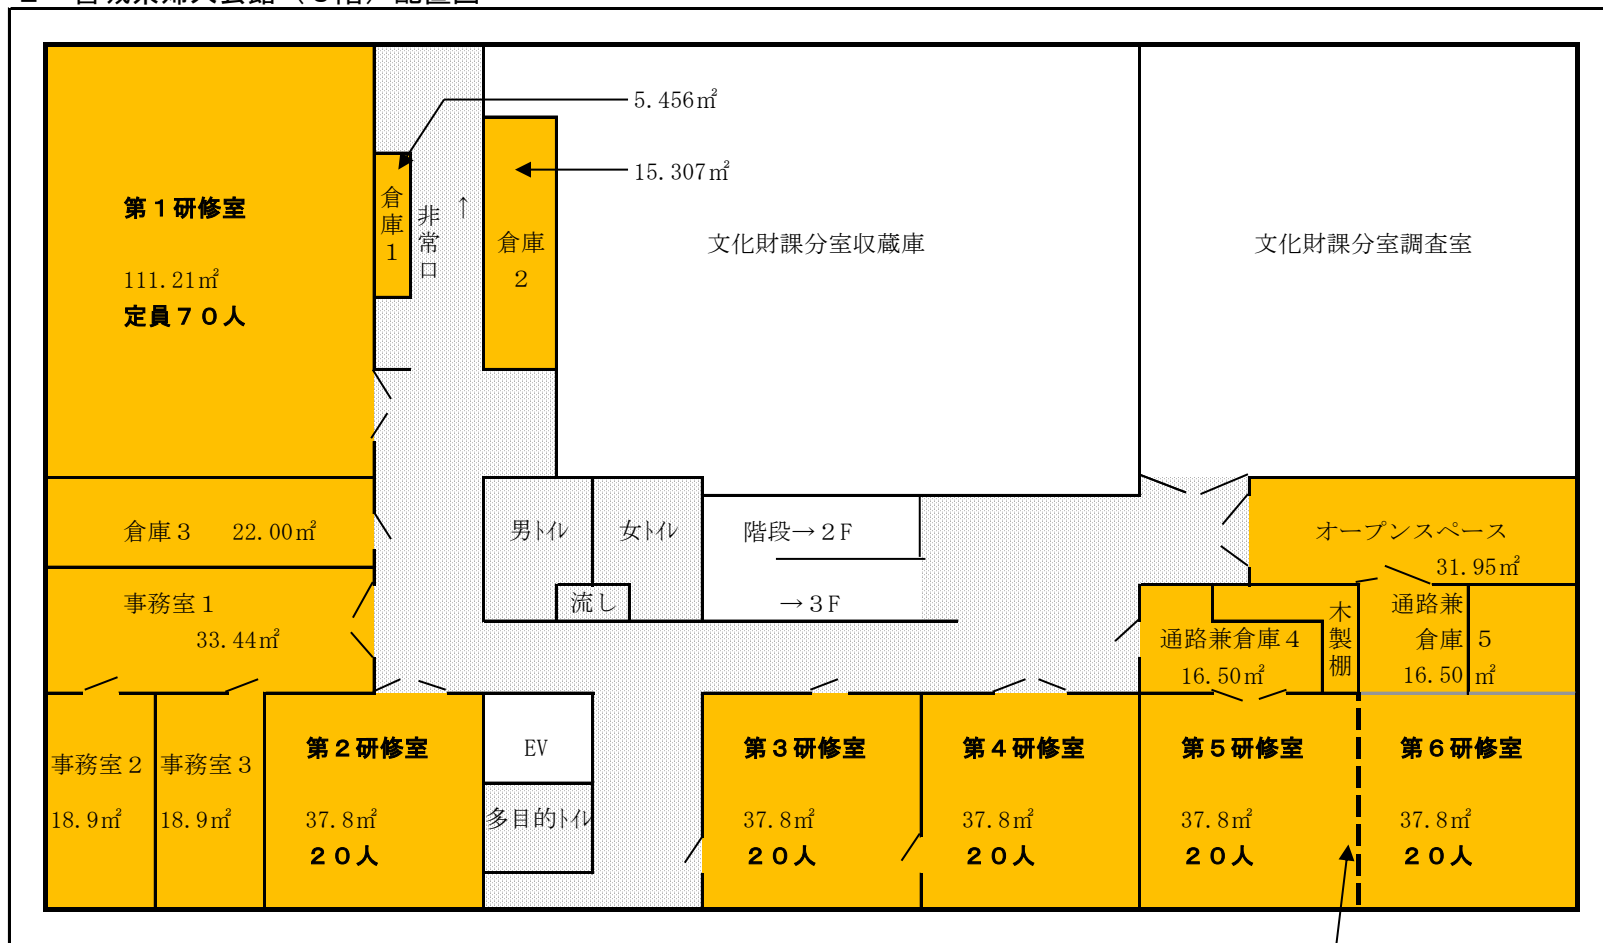

宮城県婦人会館配置図・平面図

1 全体図

(1) 本館

3階	宮城県教育庁文化財課分室・宮城県婦人会館
2階	宮城県教育庁文化財課分室
1階	宮城県民間非営利活動プラザ
地下	宮城県民間非営利活動プラザ（倉庫利用）

(2) 書庫（非該当のため省略）

2 宮城県婦人会館（3階）配置図

- 婦人会館専有部分
 - 専有部分以外の管理部分（共有部分となっているが、主として婦人会館が使用するところ）
 - 文化財課分室専有及び管理部分 ※事務室3については、行政財産使用許可により、県内女性団体が使用しています。
- 可動壁

3 駐車場配置図

※駐車スペースは、宮城県教育庁文化財課分室並びに宮城県民間非営利活動プラザとの共有となっています。基本的には一般交通機関での来館とし、自家用車での来館はしないよう利用者に周知してください。