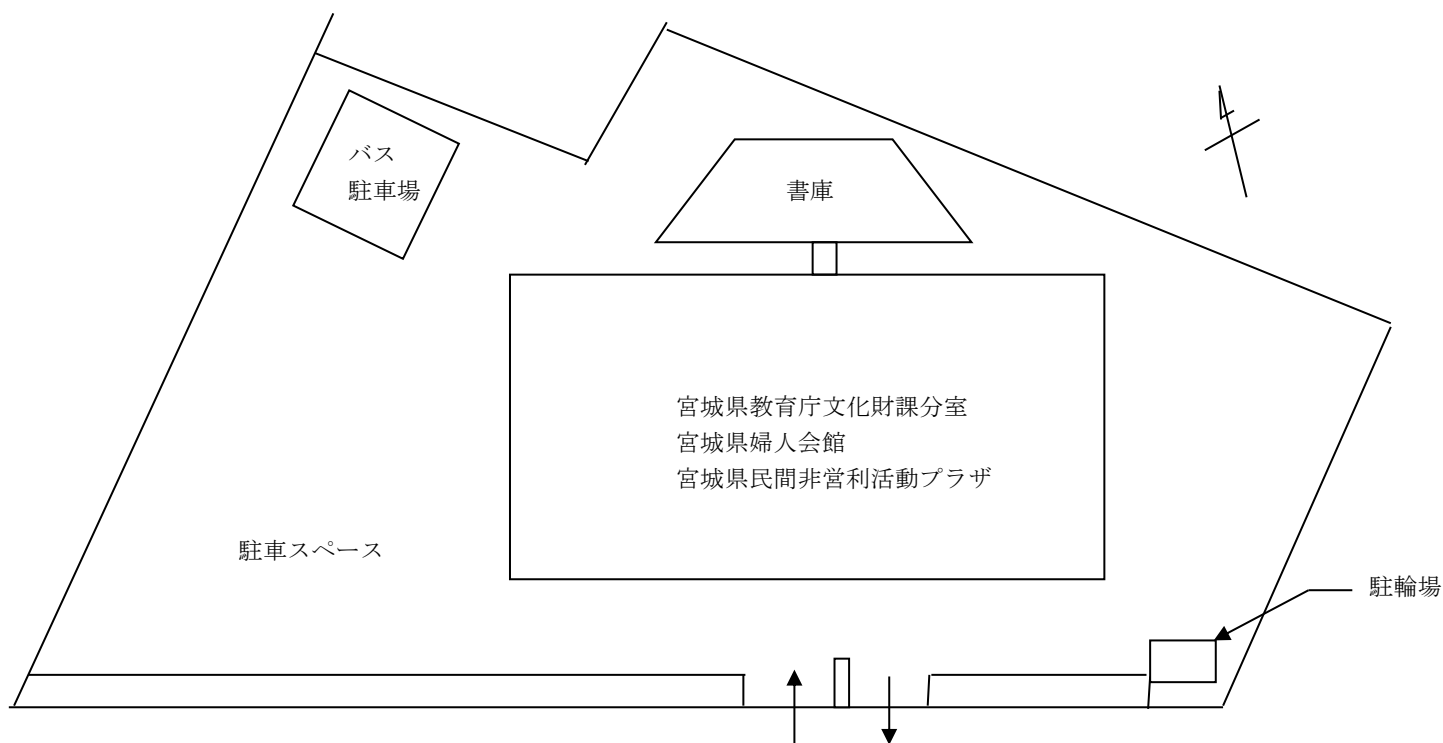

宮城県婦人会館配置図・平面図

1 全体図

(1) 本館

3階	宮城県教育庁文化財課分室・宮城県婦人会館
2階	宮城県教育庁文化財課分室
1階	宮城県民間非営利活動プラザ
地下	宮城県民間非営利活動プラザ（倉庫利用）

(2) 書庫（非該当のため省略）

2 宮城県婦人会館（3階）配置図

- 婦人会館専有部分
 - 専有部分以外の管理部分（共有部分となっているが、主として婦人会館が使用するところ）
 - 文化財課分室専有及び管理部分 ※事務室3については、行政財産使用許可により、県内女性団体が使用しています。
- 可動壁

3 駐車場配置図

※駐車スペースは、宮城県教育庁文化財課分室並びに宮城県民間非営利活動プラザとの共有となっています。基本的には一般交通機関での来館とし、自家用車での来館はしないよう利用者に周知してください。