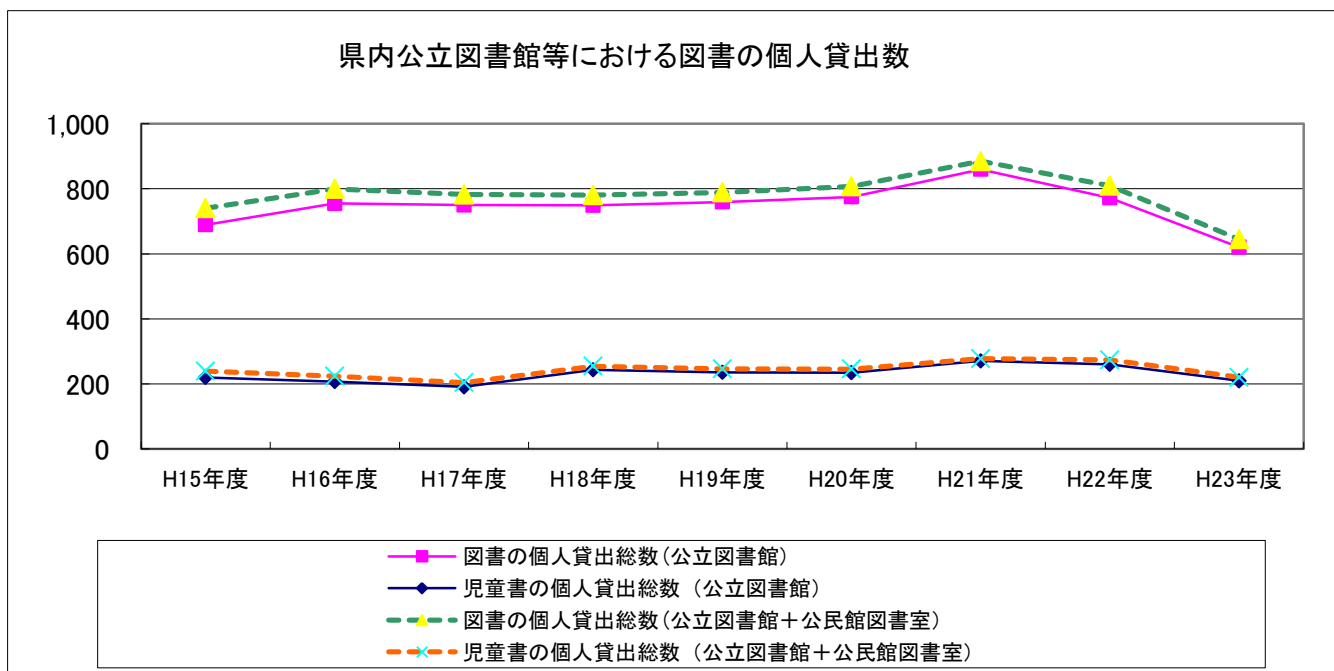

[データ6] 県内の公立図書館における図書の個人貸出数調査

1 年間の図書の個人貸出総冊数

(単位：冊)

館種	平成15年度	平成16年度	平成17年度	平成18年度	平成19年度	平成20年度	平成21年度	平成22年度	平成23年度
市町立図書館	6,153,054	6,718,940	6,706,793	6,723,857	6,845,075	6,997,188	7,857,623	7,041,123	5,607,698
県図書館	741,206	830,340	796,300	766,228	746,953	753,081	740,750	682,155	598,077
小計	6,894,260	7,549,280	7,503,093	7,490,085	7,592,028	7,750,269	8,598,373	7,723,278	6,205,775
公民館図書室	506,324	442,262	320,913	312,862	297,696	325,543	248,638	370,270	240,665
合計	7,400,584	7,991,542	7,824,006	7,802,947	7,889,724	8,075,812	8,847,011	8,093,548	6,446,440

※CD、ビデオ等の視聴覚資料を除く

2 年間の児童書の個人貸出総冊数

(単位：冊)

館種	平成15年度	平成16年度	平成17年度	平成18年度	平成19年度	平成20年度	平成21年度	平成22年度	平成23年度
市町立図書館	2,015,941	1,852,421	1,695,665	2,223,902	2,143,429	2,131,852	2,493,496	2,399,233	1,904,891
県図書館	178,505	212,907	208,463	207,709	205,291	211,524	208,225	196,307	186,105
小計	2,194,446	2,065,328	1,904,128	2,431,611	2,348,720	2,343,376	2,701,721	2,595,540	2,090,996
公民館図書室	196,332	169,632	134,422	109,996	110,541	110,309	70,773	138,417	108,579
合計	2,390,778	2,234,960	2,038,550	2,541,607	2,459,261	2,453,685	2,772,494	2,733,957	2,199,575

※CD、ビデオ等の視聴覚資料を除く

※宮城県図書館調べ。ただし、平成21年度及び22年度の市町村図書館の実績値は生涯学習課調べ。
また、震災の影響により未集計の施設がある。