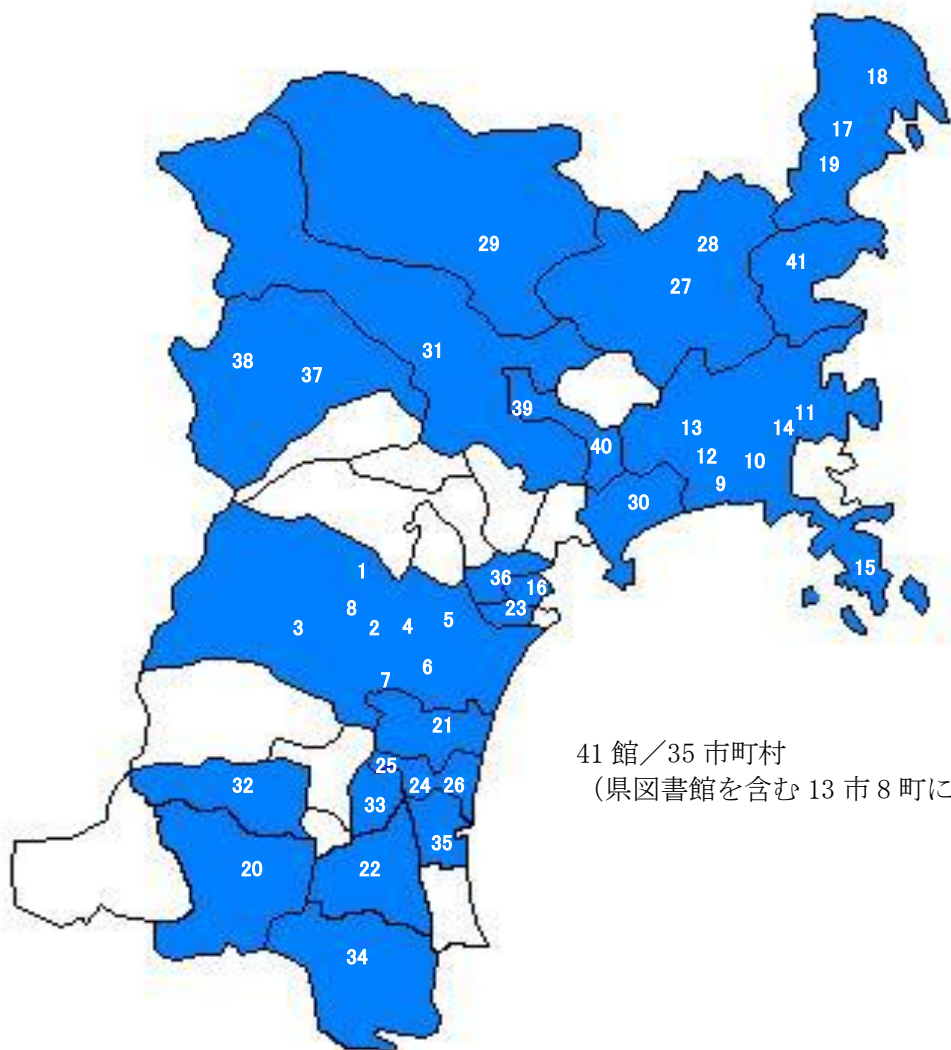

[データ11] 県内の公立図書館設置状況一覧（平成24年度）

41館／35市町村  
 （県図書館を含む13市8町に設置）

（平成25年3月31日現在）

番号	図書館名
1	宮城県図書館（仙台市泉区）
2	仙市民図書館（仙台市青葉区）
3	仙台市広瀬図書館（仙台市青葉区）
4	仙台市榴岡図書館（仙台市宮城野区）
5	仙台市宮城野図書館（仙台市宮城野区）
6	仙台市若林図書館（仙台市若林区）
7	仙台市太白図書館（仙台市太白区）
8	仙台市泉図書館（仙台市泉区）
9	石巻市図書館
10	石巻市図書館河北分館
11	石巻市図書館雄勝分館
12	石巻市図書館河南分館
13	石巻市図書館桃生分館
14	石巻市図書館北上分館
15	石巻市図書館牡鹿分館
16	塩竈市民図書館
17	気仙沼図書館
18	気仙沼図書館唐桑分館
19	本吉図書館
20	白石市図書館
21	名取市図書館

番号	図書館名
22	角田市図書館
23	多賀城市立図書館
24	岩沼市民図書館
25	岩沼市図書館西分館
26	岩沼市図書館東分館
27	登米市立迫図書館
28	登米市立登米図書館
29	栗原市立図書館
30	東松島市図書館
31	大崎市図書館
32	蔵王町立図書館
33	柴田町図書館
34	丸森町立金山図書館
35	亘理町立図書館
36	利府町図書館
37	加美町中新田図書館
38	加美町小野田図書館
39	美里町小牛田図書館
40	美里町南郷図書館
41	南三陸町図書館