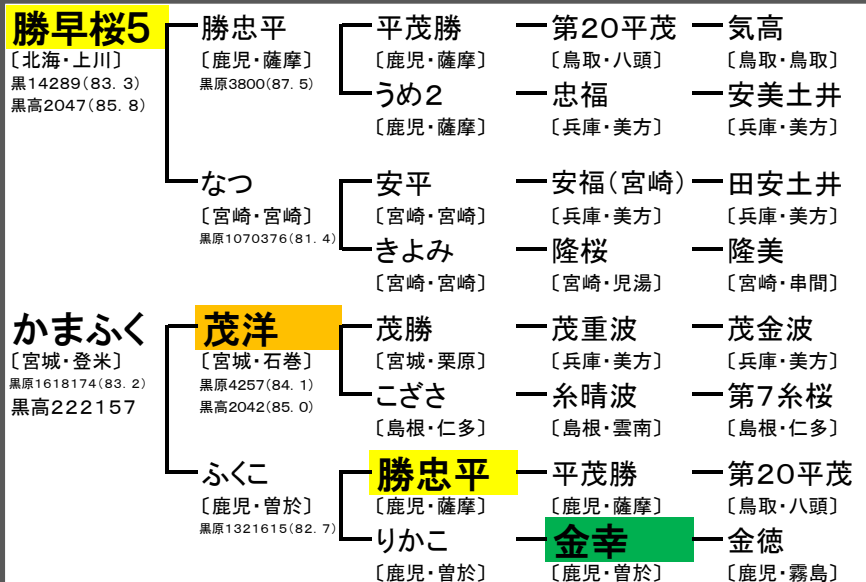

かつしげざくら 勝茂桜

登録番号:黒原6283

登録得点:83.4

[肉用種 41.98 種牛性 41.38]

生年月日:平成29年11月20日

産地:登米市

生産者:千葉 弘喜氏

枝肉重量宮城史上 No.1!!!!

- ✓ BMS No.が「茂福久」について2位の成績！オール A5！
- ✓ 本牛は後躯が充実！雄々しい性格！
- ✓ 安福久母体につけやすい！

令和5年6月1日 畜産試験場撮影

■血統構成

■本牛の美欠点

登録審査時 22.6カ月齢

美点	後躯幅	腿	資質
欠点	肘後	肋張	前つなぎ

■産子の美欠点

去勢:11頭 雌:7頭

美点	発育	体伸	品位	資質
	17	8	8	7
欠点	肩後	外腿	肩付	尻形
	5	5	4	4

※頭数が多い項目順に4つ載せています

■現場後代検定材料牛の枝肉格付成績

No.	性	血統構成		肥育地	産次	出荷月齢 (ヶ月齢)	枝肉重量 (kg)	胸最長筋 面積(cm ²)	ばらの厚さ (cm)	皮下脂肪 厚 (cm)	歩留 基準値	BMS No.	格付	
		母父	母母父											
1	去勢	平茂勝	安平	角田市	11	31.1	668.0	81	9.2	2.9	75.0	10	A5	
2	去勢	茂勝	金幸	川崎町	8	30.9	570.5	83	8.8	3.2	76.1	9	A5	
3	去勢	百合茂	茂勝	登米市	5	30.9	653.5	76	9.1	5.8	72.1	9	A5	
4	去勢	勝洋	百合茂	登米市	3	30.7	615.0	88	10.2	4.4	75.9	11	A5	
5	去勢	勝忠平	茂勝	角田市	8	30.4	619.0	98	9.2	6.5	74.7	11	A5	
6	去勢	好平茂	安福久	角田市	2	30.2	526.5	96	9.1	2.9	78.8	12	A5	
7	去勢	花之国	百合茂	村田町	4	30.2	637.0	81	9.3	3.2	75.3	12	A5	
8	去勢	勝洋	紋次郎	川崎町	6	30.2	595.5	86	8.7	2.1	77.1	11	A5	
9	去勢	第1花国	安福久	角田市	4	29.9	625.0	74	9.6	3.6	74.4	8	A5	
10	去勢	安福久	金幸	角田市	6	29.6	567.5	76	9.1	2.0	76.5	12	A5	
11	去勢	安平勝	第2平茂勝	登米市	6	28.2	580.0	72	9.1	2.6	75.3	10	A5	
12	雌	茂勝	平茂勝	村田町	14	28.4	417.0	61	8.8	3.0	75.3	8	A5	
13	雌	勝洋	茂糸波	大崎市	2	30.7	501.0	78	8.2	4.8	74.5	8	A5	
14	雌	百合茂	茂勝	村田町	10	30.3	555.0	80	9.4	3.1	76.4	11	A5	
15	雌	茂洋	金幸	川崎町	5	30.3	481.5	71	8.4	2.7	75.8	10	A5	
16	雌	茂洋	平茂勝	川崎町	6	29.9	474.0	66	7.6	3.2	74.3	9	A5	
17	雌	勝平正	福之国	村田町	6	29.5	490.0	66	8.3	3.2	74.6	8	A5	
					去勢	5.7	30.2	605.2	82.8	9.2	3.6	75.6	10.5	4・5率
					雌	7.2	29.9	486.4	70.3	8.5	3.3	75.2	9.0	100.0%
					全体	6.2	30.1	563.3	78.4	8.9	3.5	75.4	9.9	