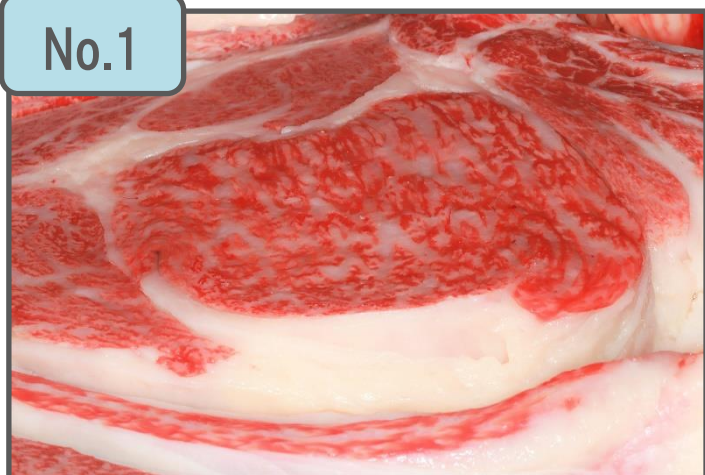

■現場後代検定材料牛の枝肉格付成績

No.	性	血統構成		肥育地	産次	出荷月齢 (ヶ月齢)	枝肉重量 (kg)	胸最長筋 面積(cm²)	ばらの厚さ (cm)	皮下脂肪 厚 (cm)	歩留 基準値	BMS No.	格付	
		母父	母母父											
1	去勢	平茂勝	安平	角田市	11	31.1	668.0	81	9.2	2.9	75.0	10	A5	
2	去勢	茂勝	金幸	川崎町	8	30.9	570.5	83	8.8	3.2	76.1	9	A5	
3	去勢	百合茂	茂勝	登米市	5	30.9	653.5	76	9.1	5.8	72.1	9	A5	
4	去勢	勝洋	百合茂	登米市	3	30.7	615.0	88	10.2	4.4	75.9	11	A5	
5	去勢	勝忠平	茂勝	角田市	8	30.4	619.0	98	9.2	6.5	74.7	11	A5	
6	去勢	好平茂	安福久	角田市	2	30.2	526.5	96	9.1	2.9	78.8	12	A5	
7	去勢	花之国	百合茂	村田町	4	30.2	637.0	81	9.3	3.2	75.3	12	A5	
8	去勢	勝洋	紋次郎	川崎町	6	30.2	595.5	86	8.7	2.1	77.1	11	A5	
9	去勢	第1花国	安福久	角田市	4	29.9	625.0	74	9.6	3.6	74.4	8	A5	
10	去勢	安福久	金幸	角田市	6	29.6	567.5	76	9.1	2.0	76.5	12	A5	
11	去勢	安平勝	第2平茂勝	登米市	6	28.2	580.0	72	9.1	2.6	75.3	10	A5	
12	雌	茂勝	平茂勝	村田町	14	28.4	417.0	61	8.8	3.0	75.3	8	A5	
13	雌	勝洋	茂糸波	大崎市	2	30.7	501.0	78	8.2	4.8	74.5	8	A5	
14	雌	百合茂	茂勝	村田町	10	30.3	555.0	80	9.4	3.1	76.4	11	A5	
15	雌	茂洋	金幸	川崎町	5	30.3	481.5	71	8.4	2.7	75.8	10	A5	
16	雌	茂洋	平茂勝	川崎町	6	29.9	474.0	66	7.6	3.2	74.3	9	A5	
17	雌	勝平正	福之国	村田町	6	29.5	490.0	66	8.3	3.2	74.6	8	A5	
					去勢	5.7	30.2	605.2	82.8	9.2	3.6	75.6	10.5	4・5率
					雌	7.2	29.9	486.4	70.3	8.5	3.3	75.2	9.0	100.0%
					全体	6.2	30.1	563.3	78.4	8.9	3.5	75.4	9.9	

茂金系

田尻系

気高系

藤良系

No.1