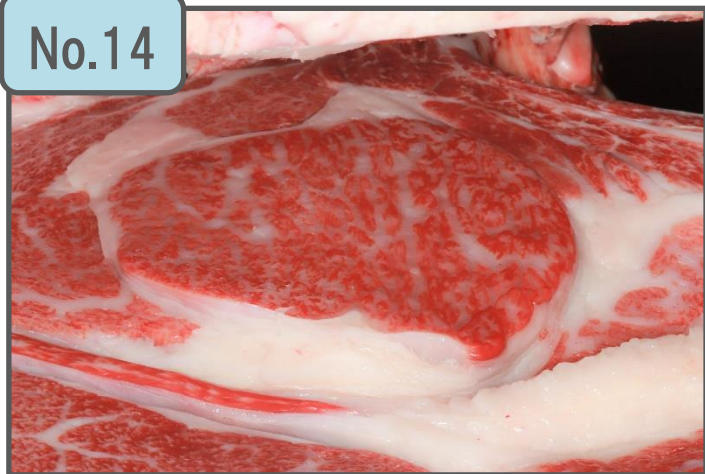

■現場後代検定材料牛の枝肉格付成績

No.	性	血統構成		肥育地	産次	出荷月齢 (ヶ月齢)	枝肉重量 (kg)	胸最長筋 面積(cm²)	ばらの厚さ (cm)	皮下脂肪 厚 (cm)	歩留 基準値	BMS No.	格付	
		母父	母母父											
1	去勢	平茂勝	安平	角田市	11	31.1	668.0	81	9.2	2.9	75.0	10	A5	
2	去勢	茂勝	金幸	川崎町	8	30.9	570.5	83	8.8	3.2	76.1	9	A5	
3	去勢	百合茂	茂勝	登米市	5	30.9	653.5	76	9.1	5.8	72.1	9	A5	
4	去勢	勝洋	百合茂	登米市	3	30.7	615.0	88	10.2	4.4	75.9	11	A5	
5	去勢	勝忠平	茂勝	角田市	8	30.4	619.0	98	9.2	6.5	74.7	11	A5	
6	去勢	好平茂	安福久	角田市	2	30.2	526.5	96	9.1	2.9	78.8	12	A5	
7	去勢	花之国	百合茂	村田町	4	30.2	637.0	81	9.3	3.2	75.3	12	A5	
8	去勢	勝洋	紋次郎	川崎町	6	30.2	595.5	86	8.7	2.1	77.1	11	A5	
9	去勢	第1花国	安福久	角田市	4	29.9	625.0	74	9.6	3.6	74.4	8	A5	
10	去勢	安福久	金幸	角田市	6	29.6	567.5	76	9.1	2.0	76.5	12	A5	
11	去勢	安平勝	第2平茂勝	登米市	6	28.2	580.0	72	9.1	2.6	75.3	10	A5	
12	雌	茂勝	平茂勝	村田町	14	28.4	417.0	61	8.8	3.0	75.3	8	A5	
13	雌	勝洋	茂糸波	大崎市	2	30.7	501.0	78	8.2	4.8	74.5	8	A5	
14	雌	百合茂	茂勝	村田町	10	30.3	555.0	80	9.4	3.1	76.4	11	A5	
15	雌	茂洋	金幸	川崎町	5	30.3	481.5	71	8.4	2.7	75.8	10	A5	
16	雌	茂洋	平茂勝	川崎町	6	29.9	474.0	66	7.6	3.2	74.3	9	A5	
17	雌	勝平正	福之国	村田町	6	29.5	490.0	66	8.3	3.2	74.6	8	A5	
					去勢	5.7	30.2	605.2	82.8	9.2	3.6	75.6	10.5	4・5率
					雌	7.2	29.9	486.4	70.3	8.5	3.3	75.2	9.0	100.0%
					全体	6.2	30.1	563.3	78.4	8.9	3.5	75.4	9.9	

茂金系

田尻系

気高系

藤良系

No.14

一般配布予定: 令和5年8月 畜産協会精液譲渡価格: 3,300円(税込)

乞うご期待!!!!