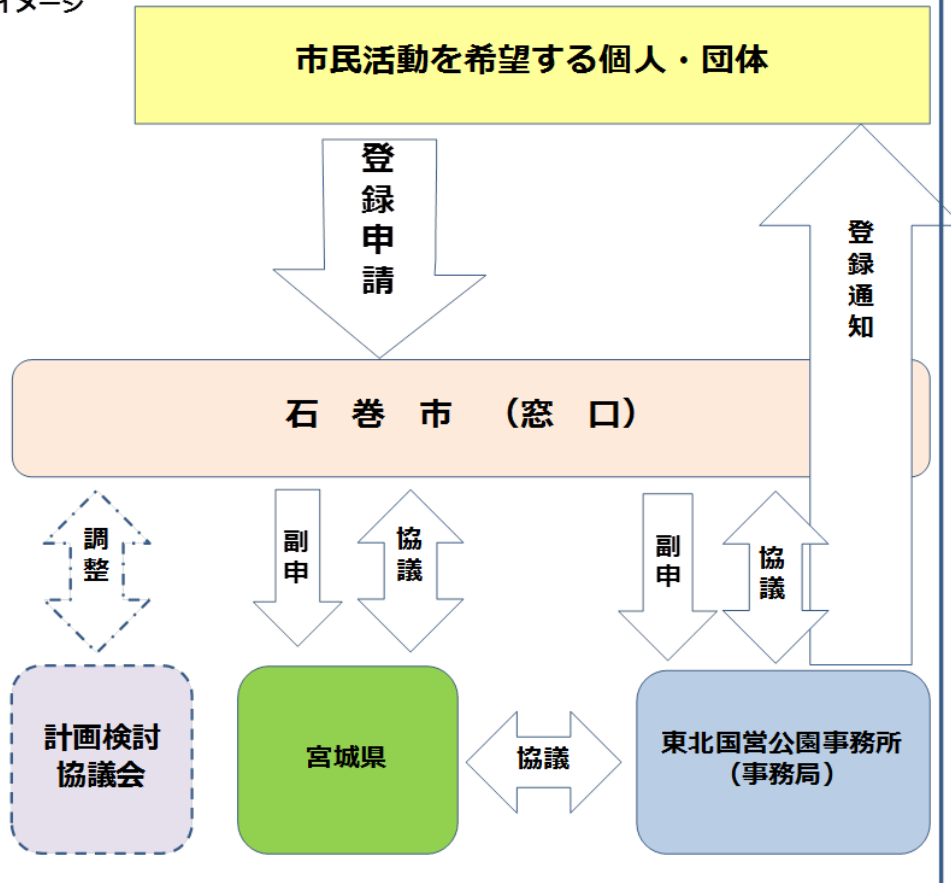

■市民活動拠点の位置

2. 市民活動拠点の運用フローと位置づけ

■市民活動拠点の運用フロー

- 市民活動とは
- ①震災の記憶と教訓を後世に伝承する活動
- ②植樹活動
- ③防災学習活動
- ④施設維持管理活動
- ⑤その他目的に則した活動（目的 石巻南浜復興祈念公園（仮称）基本計画に沿うものとする）

- 活動の条件等
- 登録申請を行い、登録を受けること。
- 実施計画書を作成し、それに基づき活動すること。
- 活動時には、交付された登録書を携帯すること。

イメージ

■市民活動拠点の位置づけ

○初代「がんばろう石巻看板」は、震災直後の被災地に、津波で流されてきた材料で制作され、復興への想いが込められたこの場所は、自然発生的な追悼の場、伝承活動の場となっていた。

○初代「がんばろう石巻看板」の位置は、二線堤の機能を持つ南光湊線の区域に重なることから、そのままの状態を維持することは困難となった。

○市民により東日本大震災の教訓の伝承活動が行われていることから、閣議決定の趣旨も踏まえ、震災の風化を防ぎ、引き続き教訓の伝承等の市民活動が継続できるよう、近隣の国営追悼・祈念施設（仮称）区域内の市有地に機能移設を行うものとした。