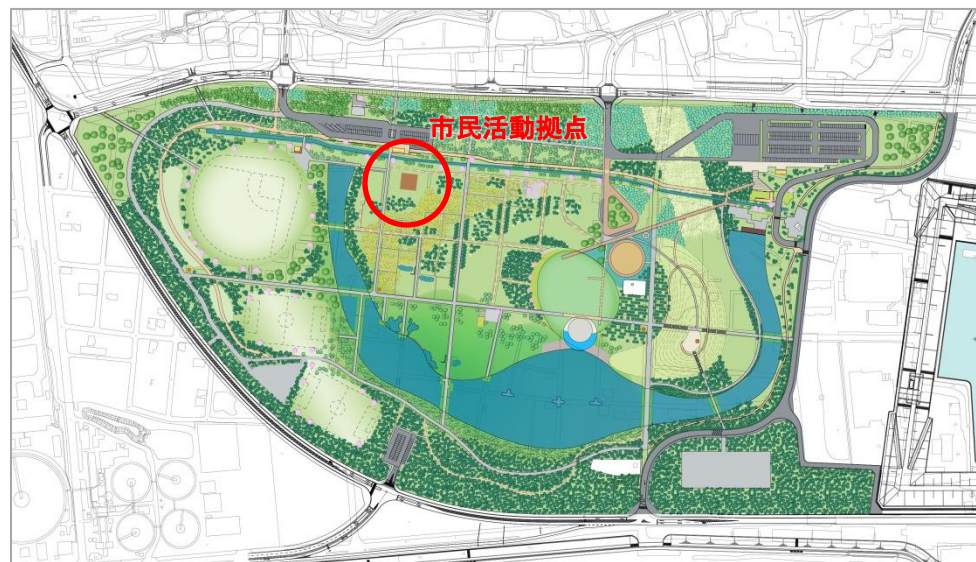

市民活動拠点の概要

【平成29年度 第1回 石巻南浜津波復興祈念公園有識者委員会 資料】

平成29年12月15日

1. 市民活動拠点の目的と運用方針

■市民活動拠点の目的

- 石巻南浜津波復興祈念公園では、基本構想においてその理念の一つに「人の絆をつむぐ」とされ、「市民、NPO、企業など多様な主体が、公園の計画段階から管理運営段階を通して、計画検討、植樹活動、伝承活動、防災学習、施設維持管理など、様々な形で参画・協働できる場を構築する。」とされている。
- すでに「がんばろう石巻」看板や「南浜つなぐ館」等の市民活動が公園予定地で行われており、これらの活動が継続できるよう、近隣の国営追悼・祈念施設(仮称)区域内の市有地に機能移転を行い、公園の工事中でも利用者のアクセスを確保するとともに、公園計画上も市民活動拠点と位置づけ、基本計画に定める市民参画、協働の取り組みを実践する。

■市民活動拠点の位置

2. 市民活動拠点の運用フローと位置づけ

■市民活動拠点の運用フロー

- 市民活動とは
- ①震災の記憶と教訓を後世に伝承する活動
- ②植樹活動
- ③防災学習活動
- ④施設維持管理活動
- ⑤その他目的に則した活動（目的 石巻南浜復興祈念公園（仮称）基本計画に沿うものとする）

- 活動の条件等
- 登録申請を行い、登録を受けること。
- 実施計画書を作成し、それに基づき活動すること。
- 活動時には、交付された登録書を携帯すること。

イメージ

■市民活動拠点の位置づけ

○初代「がんばろう石巻看板」は、震災直後の被災地に、津波で流されてきた材料で制作され、復興への想いが込められたこの場所は、自然発生的な追悼の場、伝承活動の場となっていた。

○初代「がんばろう石巻看板」の位置は、二線堤の機能を持つ南光湊線の区域に重なることから、そのままの状態を維持することは困難となった。

○市民により東日本大震災の教訓の伝承活動が行われていることから、閣議決定の趣旨も踏まえ、震災の風化を防ぎ、引き続き教訓の伝承等の市民活動が継続できるよう、近隣の国営追悼・祈念施設（仮称）区域内の市有地に機能移設を行うものとした。