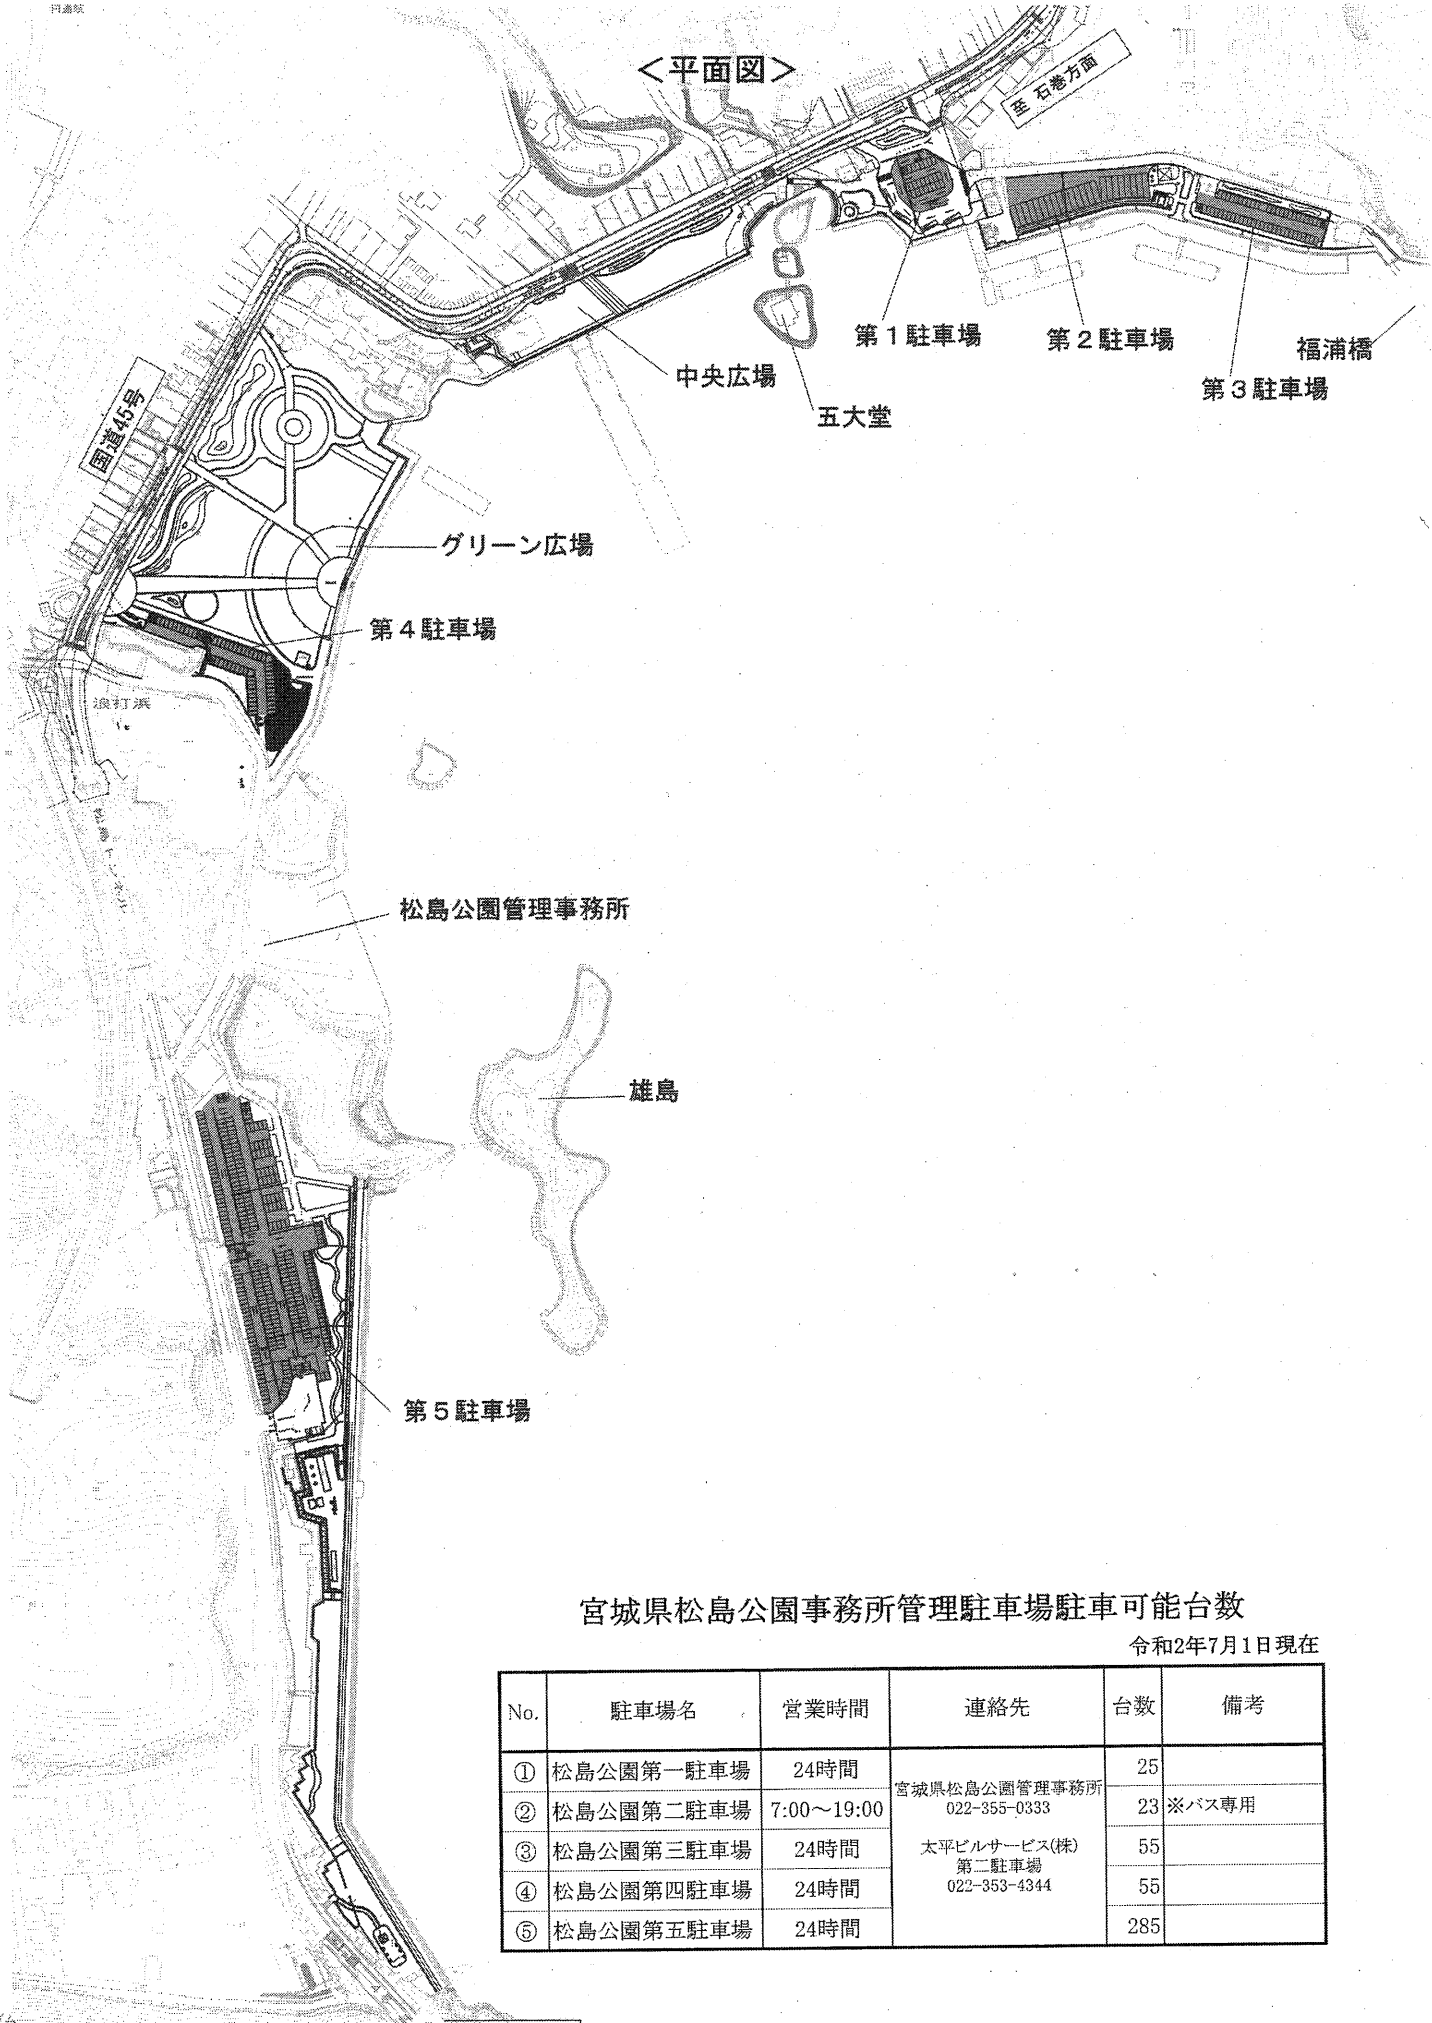

<平面図>

宮城県松島公園事務所管理駐車場駐車可能台数

令和2年7月1日現在

No.	駐車場名	営業時間	連絡先	台数	備考
①	松島公園第一駐車場	24時間	宮城県松島公園管理事務所 022-355-0333	25	
②	松島公園第二駐車場	7:00~19:00		23	※バス専用
③	松島公園第三駐車場	24時間	太平ビルサービス(株) 第二駐車場 022-353-4344	55	
④	松島公園第四駐車場	24時間		55	
⑤	松島公園第五駐車場	24時間		285	

至 仙台方面