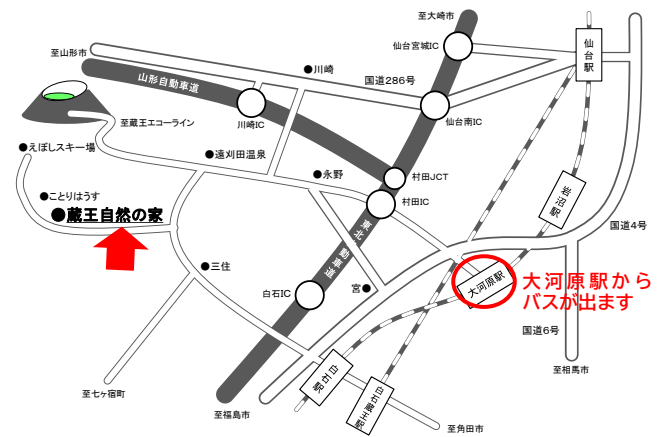

ボランティアスタッフ

募集

現在、県内7大学の学生39人が登録しています。自分の予定に合わせて活動できます。

登録方法

専用入力フォームに必要事項を入力して登録をお願いします。

専用入力フォーム

大河原駅からバスが出ます

連絡先