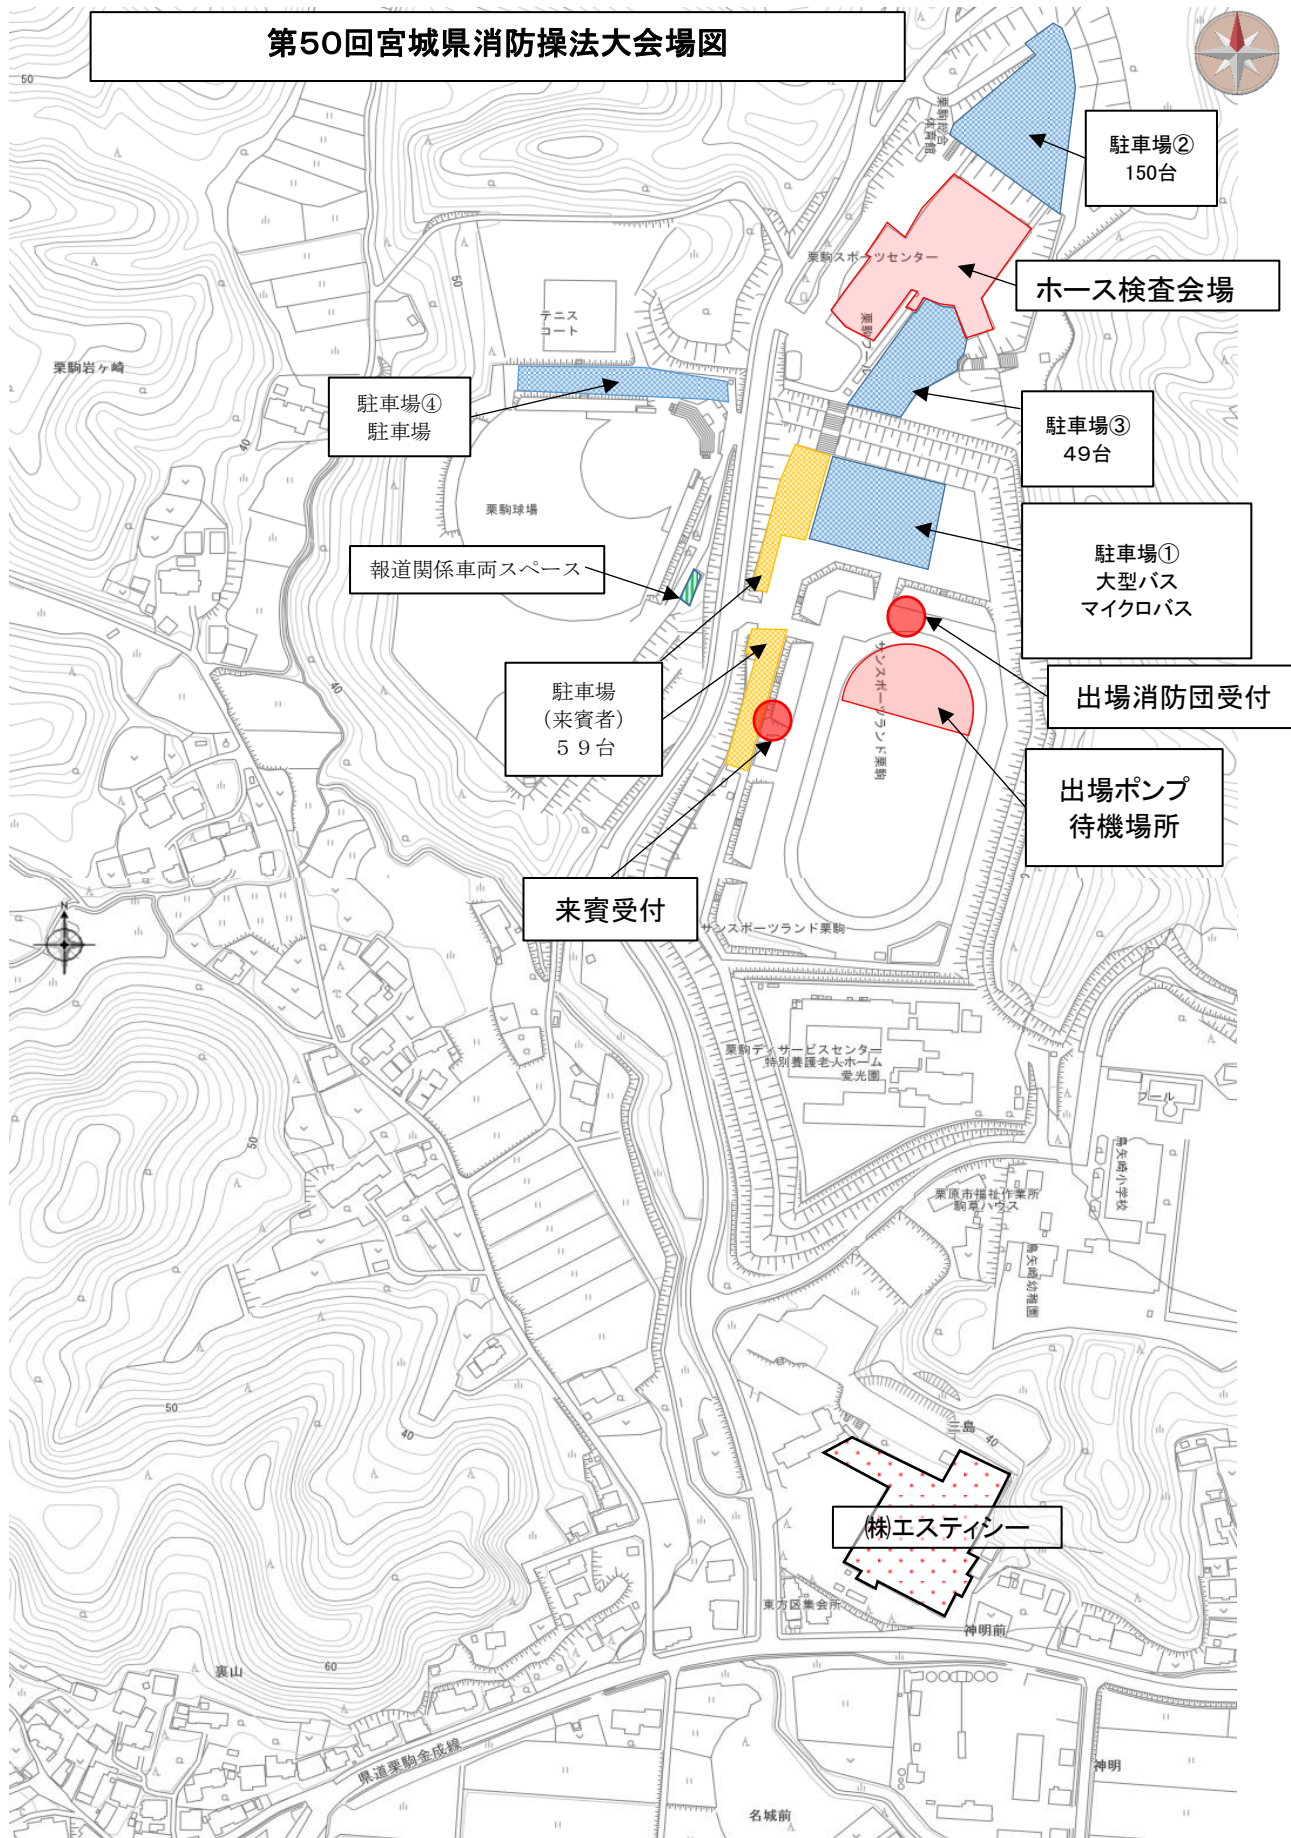

# 第50回宮城県消防操法大会場図

駐車場②  
150台

ホース検査会場

駐車場③  
49台

駐車場①  
大型バス  
マイクロバス

出場消防団受付

出場ポンプ  
待機場所

駐車場  
(来賓者)  
59台

来賓受付

駐車場④  
駐車場

報道関係車両スペース

株式会社エスティシー