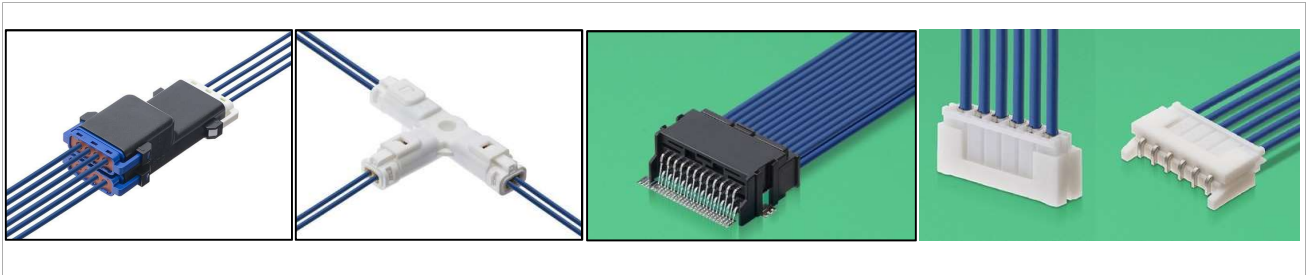

Webサイト <https://www.minebea-c.com/>

連絡先 メール、電話、HPのお問い合わせフォーム等をご記載ください。

会社概要

2022年11月にミネベアミツミグループ企業となり、社名をミネベアコネク株式会社に変更。国内外8拠点のひとつである仙台工場は民生用・自動車用のプラスチック成形品コネクタの製造から金型の設計および製作を行っています。

全景・外観

代表商品

環境配慮の取り組み

3Rの取り組み

廃棄物削減の為、プラスチック成形品を製造する際に発生する廃材は、同一組成毎に内製で細かく粉砕しリサイクル業者を通じて再利用されています。

注意:当該情報は更新時点における情報です。最新情報は排出事業者が自らの責任として確認をしてください。

脱炭素に向けた取り組み

油圧射出成形機から電動射出成形機への更新およびLED照明化による消費電力削減および二酸化炭素削減

油圧射出成形機

電動射出成形機

その他環境活動

毎年、利府町産業振興協議会主催のクリーンアップ作戦に参加し、地域内の清掃活動を実施しています。