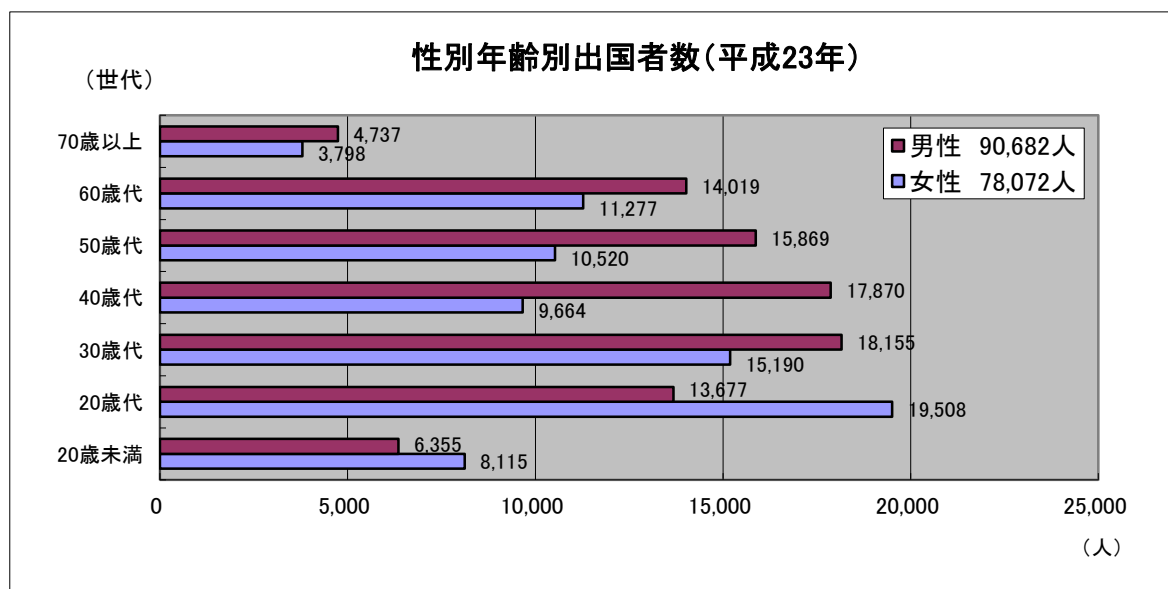

Ⅷ その他

2 県民の出国者数

(各年12月31日現在)

	平成15年	平成16年	平成17年	平成18年	平成19年	平成20年	平成21年	平成22年	平成23年	平成24年
出国者数(人)	130,438	160,776	164,249	163,189	154,070	140,041	131,094	141,554	117,832	168,754
対前年比(%)	77.6%	123.3%	102.2%	99.4%	94.4%	90.9%	93.6%	108.0%	83.2%	143.2%