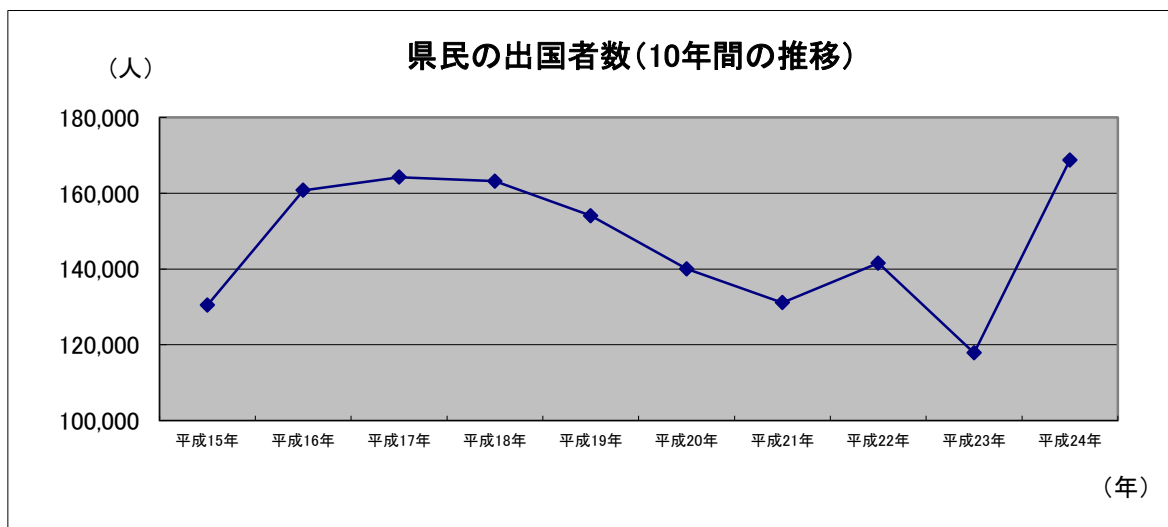

Ⅷ その他

2 県民の出国者数

(各年12月31日現在)

	平成15年	平成16年	平成17年	平成18年	平成19年	平成20年	平成21年	平成22年	平成23年	平成24年
出国者数(人)	130,438	160,776	164,249	163,189	154,070	140,041	131,094	141,554	117,832	168,754
対前年比(%)	77.6%	123.3%	102.2%	99.4%	94.4%	90.9%	93.6%	108.0%	83.2%	143.2%