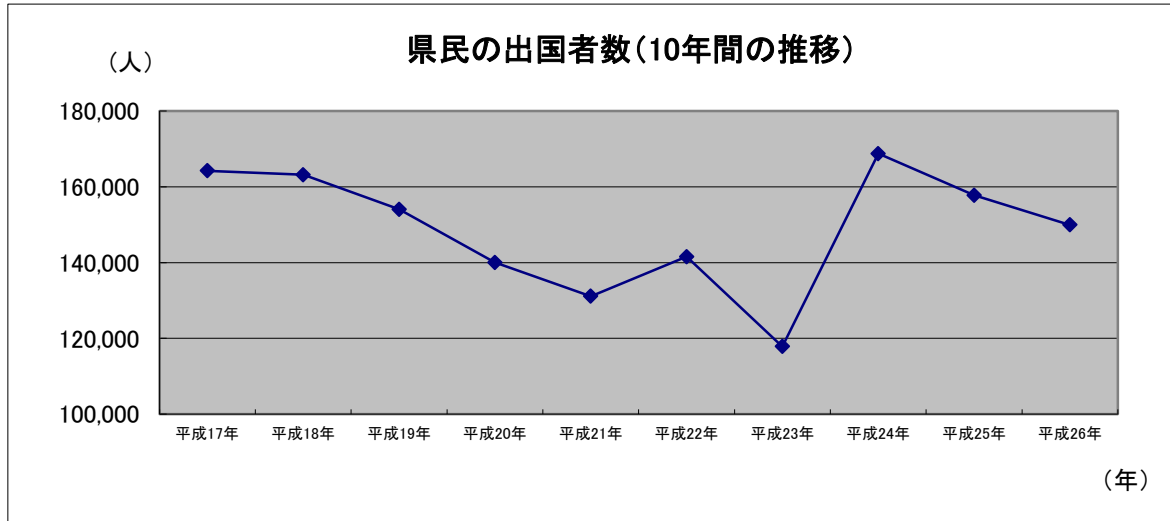

2 県民の出国者数

(各年12月31日現在)

	平成17年	平成18年	平成19年	平成20年	平成21年	平成22年	平成23年	平成24年	平成25年	平成26年
出国者数(人)	164,249	163,189	154,070	140,041	131,094	141,554	117,832	168,754	157,795	149,945
対前年比(%)	97.7%	99.4%	94.4%	90.9%	93.6%	108.0%	83.2%	143.2%	93.5%	95.0%