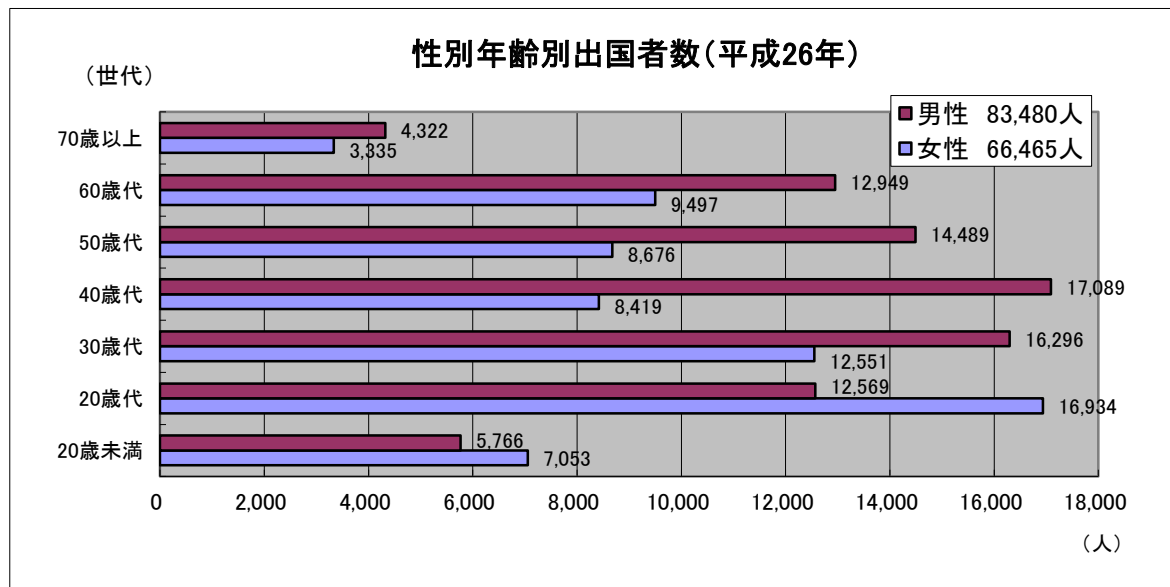

2 県民の出国者数

(各年12月31日現在)

	平成17年	平成18年	平成19年	平成20年	平成21年	平成22年	平成23年	平成24年	平成25年	平成26年
出国者数(人)	164,249	163,189	154,070	140,041	131,094	141,554	117,832	168,754	157,795	149,945
対前年比(%)	97.7%	99.4%	94.4%	90.9%	93.6%	108.0%	83.2%	143.2%	93.5%	95.0%