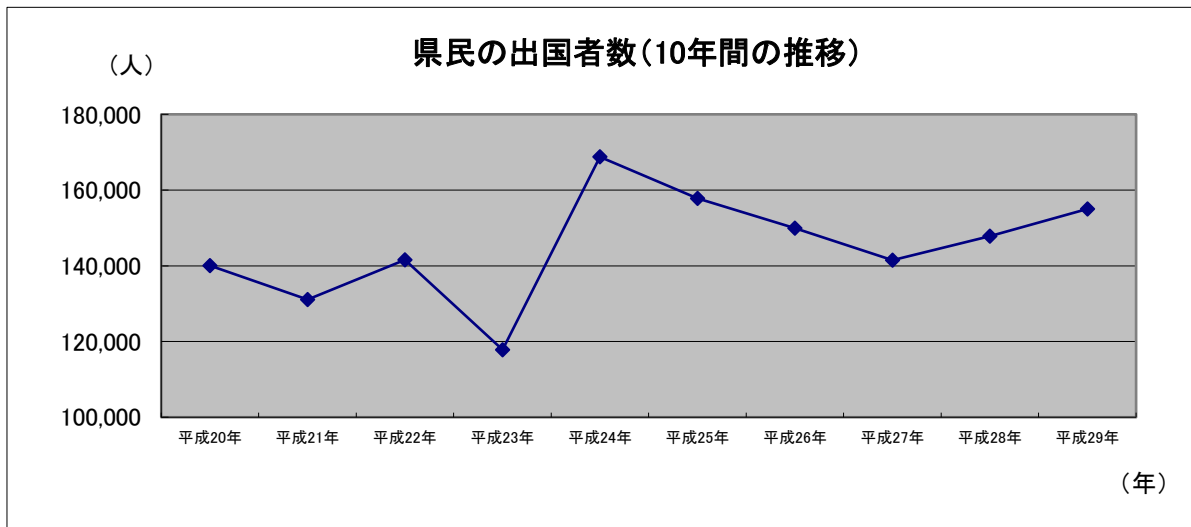

Ⅷ その他

2 県民の出国者数

(各年12月31日現在)

	平成20年	平成21年	平成22年	平成23年	平成24年	平成25年	平成26年	平成27年	平成28年	平成29年
出国者数(人)	140,041	131,094	141,554	117,832	168,754	157,795	149,945	141,505	147,806	155,025
対前年比(%)	90.9%	93.6%	108.0%	83.2%	143.2%	93.5%	95.0%	94.4%	104.5%	104.9%