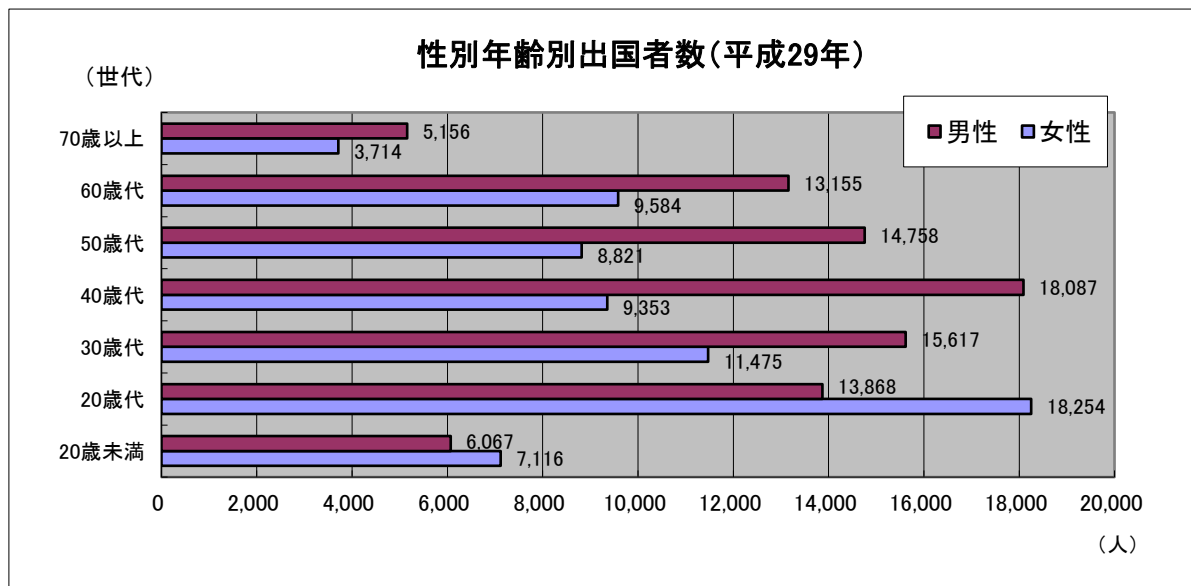

Ⅷ その他

2 県民の出国者数

(各年12月31日現在)

	平成20年	平成21年	平成22年	平成23年	平成24年	平成25年	平成26年	平成27年	平成28年	平成29年
出国者数(人)	140,041	131,094	141,554	117,832	168,754	157,795	149,945	141,505	147,806	155,025
対前年比(%)	90.9%	93.6%	108.0%	83.2%	143.2%	93.5%	95.0%	94.4%	104.5%	104.9%