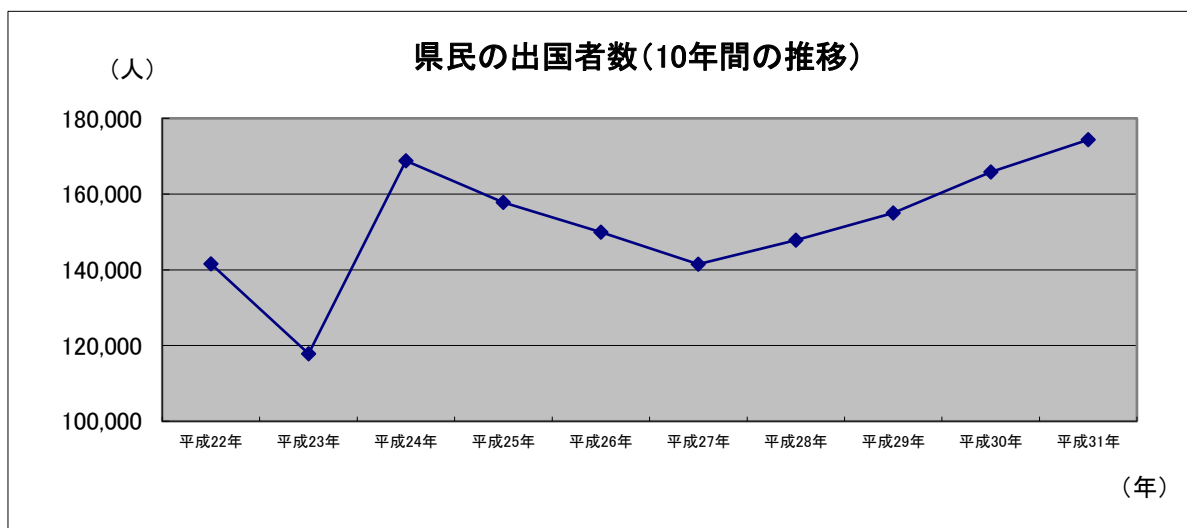

Ⅷ その他

2 県民の出国者数

(各年12月31日現在)

	平成22年	平成23年	平成24年	平成25年	平成26年	平成27年	平成28年	平成29年	平成30年	平成31年
出国者数(人)	141,554	117,832	168,754	157,795	149,945	141,505	147,806	155,025	165,815	174,338
対前年比(%)	108.0%	83.2%	143.2%	93.5%	95.0%	94.4%	104.5%	104.9%	107.0%	105.1%