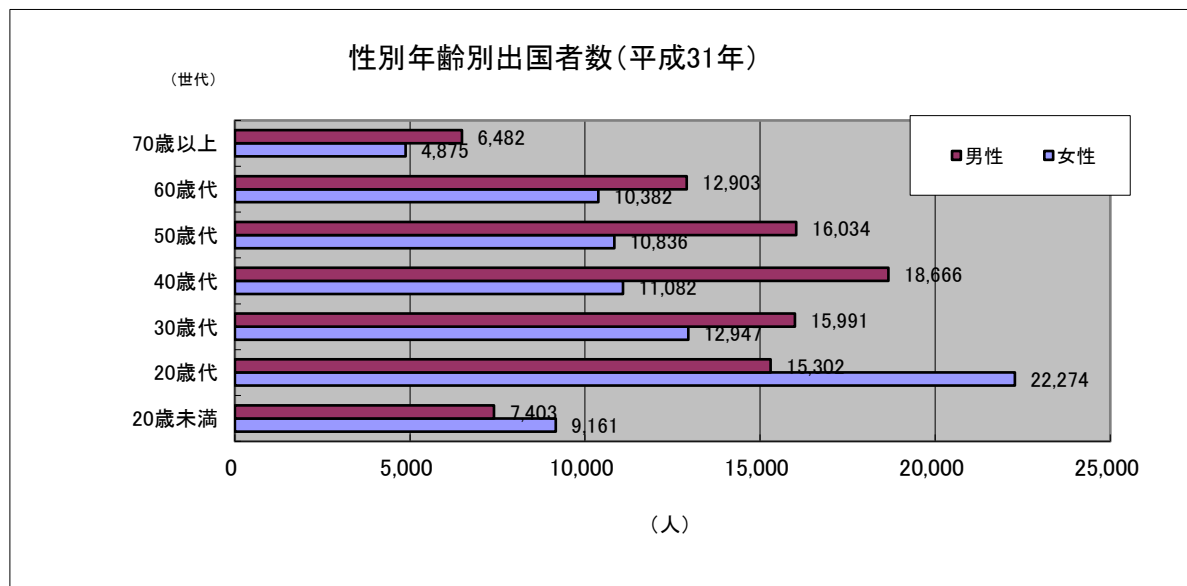

Ⅷ その他

2 県民の出国者数

(各年12月31日現在)

	平成22年	平成23年	平成24年	平成25年	平成26年	平成27年	平成28年	平成29年	平成30年	平成31年
出国者数(人)	141,554	117,832	168,754	157,795	149,945	141,505	147,806	155,025	165,815	174,338
対前年比(%)	108.0%	83.2%	143.2%	93.5%	95.0%	94.4%	104.5%	104.9%	107.0%	105.1%