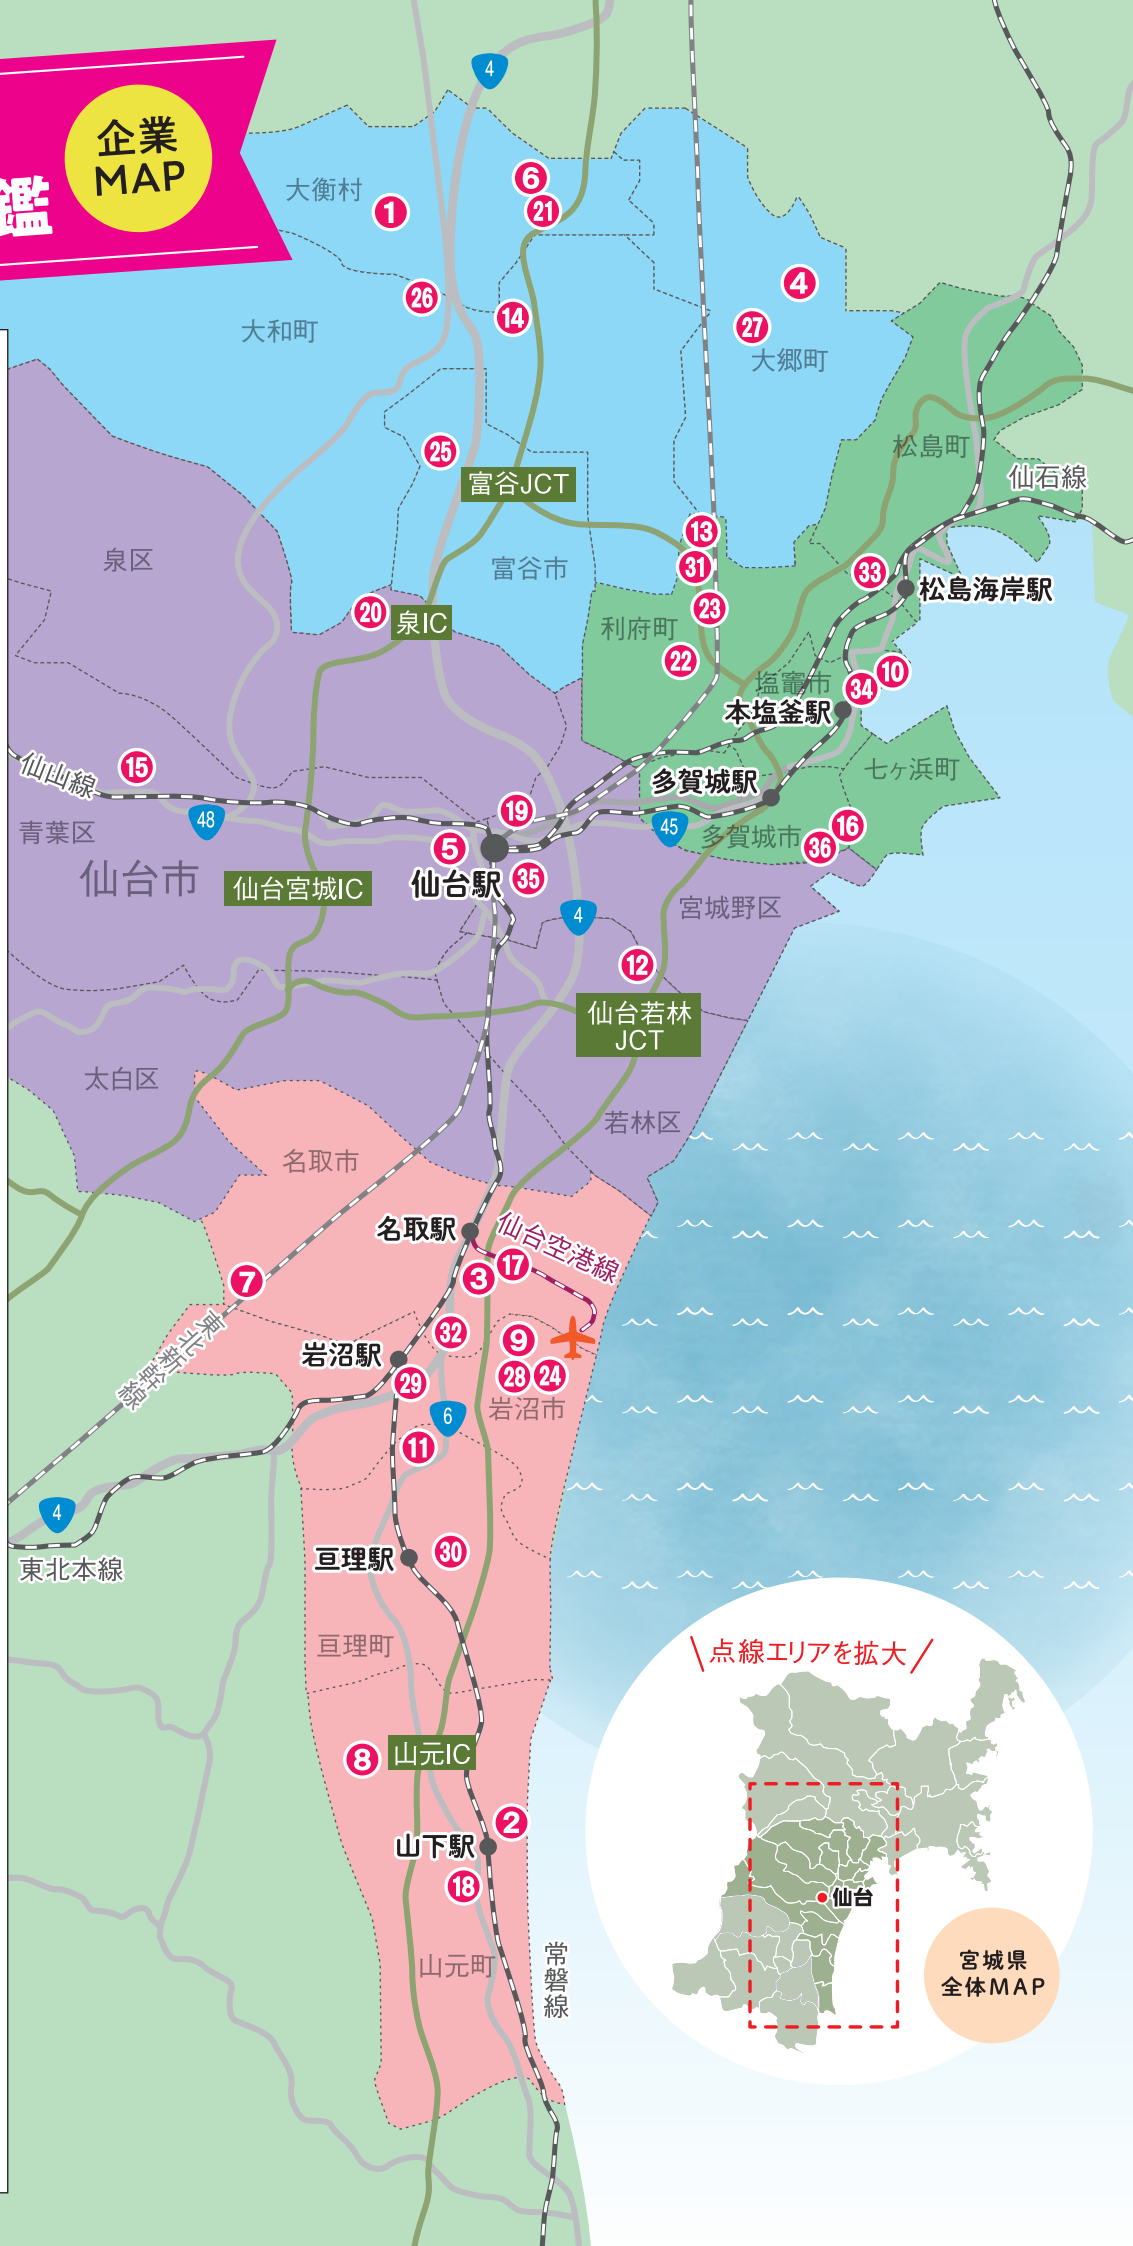

仙台地域 ミライ企業図鑑

企業
MAP

黒川エリア

- ① アイシン高丘東北株式会社
- ④ 株式会社イグナルファーム大郷
- ⑥ 株式会社イズミテクノ 宮城工場
- ⑭ 白石食品工業株式会社 仙台工場
- ⑳ 中央精機東北株式会社
- ㉕ 東洋刃物株式会社
- ㉖ 富田運輸株式会社
- ㉗ 日本板硝子東北株式会社

松島・塩釜エリア

- ⑩ 極洋食品株式会社
- ⑬ 株式会社三和食品 仙台工場
- ⑯ ゼライス株式会社
- ㉒ 株式会社ティ・ディ・シー
- ㉓ 東北大蔵電気株式会社
- ㉑ 株式会社日の丸ディスプレイ仙台
- ㉓ 松島国際観光株式会社
ホテル松島大観荘
- ㉔ 水野水産株式会社
- ㉖ 理研食品株式会社

仙台エリア

- ⑤ 井ヶ田製茶株式会社 /
お茶の井ヶ田株式会社
- ⑫ 産電工業株式会社
- ⑮ セイコーインスツル株式会社 仙台事業所
- ⑲ 仙台通信機器株式会社
- ㉐ 株式会社仙台村田製作所
- ㉕ 株式会社やまや

名取・亶理エリア

- ② 安住電機株式会社
- ③ 株式会社イエムラ
- ⑦ 今家印刷株式会社
- ⑧ 岩機ダイカスト工業株式会社
- ⑨ 株式会社岩沼精工
- ⑪ 弘進ゴム株式会社 亶理工場
- ⑰ 仙台空港鉄道株式会社
- ⑱ 株式会社仙台スプリング製作所
- ㉒ 株式会社東北フジパン
- ㉔ 株式会社日本デリカフレッシュ仙台工場
- ㉔ 引地精工株式会社
- ㉕ 日立Astemo亶理株式会社
- ㉖ 株式会社フクベイフーズ

点線エリアを拡大 /

宮城県
全体MAP