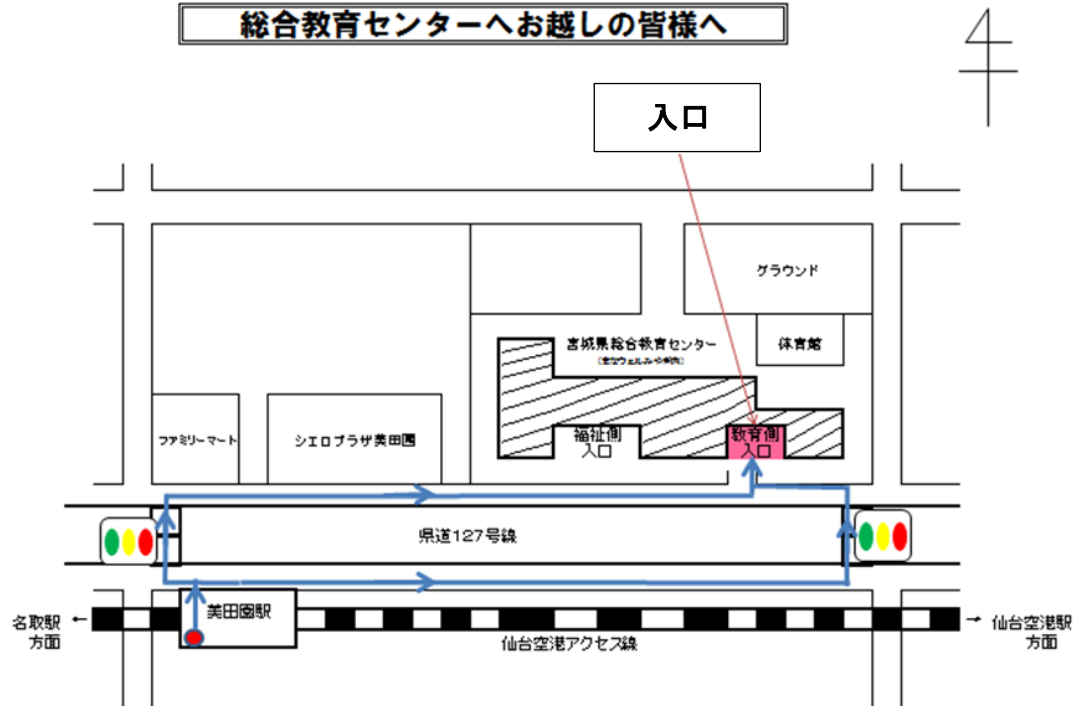

令和6年度宮城県公立学校教員採用候補者選考

第2次選考会場について

◎宮城県総合教育センター(9/5~7、9/11~13:面接・集団討議 9/8:実技)

住所 名取市美田園2-1-4

Web ページ <https://www.pref.miyagi.jp/site/sokyos/>

アクセス <https://www.pref.miyagi.jp/site/sokyos/access.html>

交通案内
仙台空港アクセス鉄道
美田園駅下車、徒歩約5分

総合教育センターへお越しの皆様へ

※受付は「教育側入口」1階で行います。